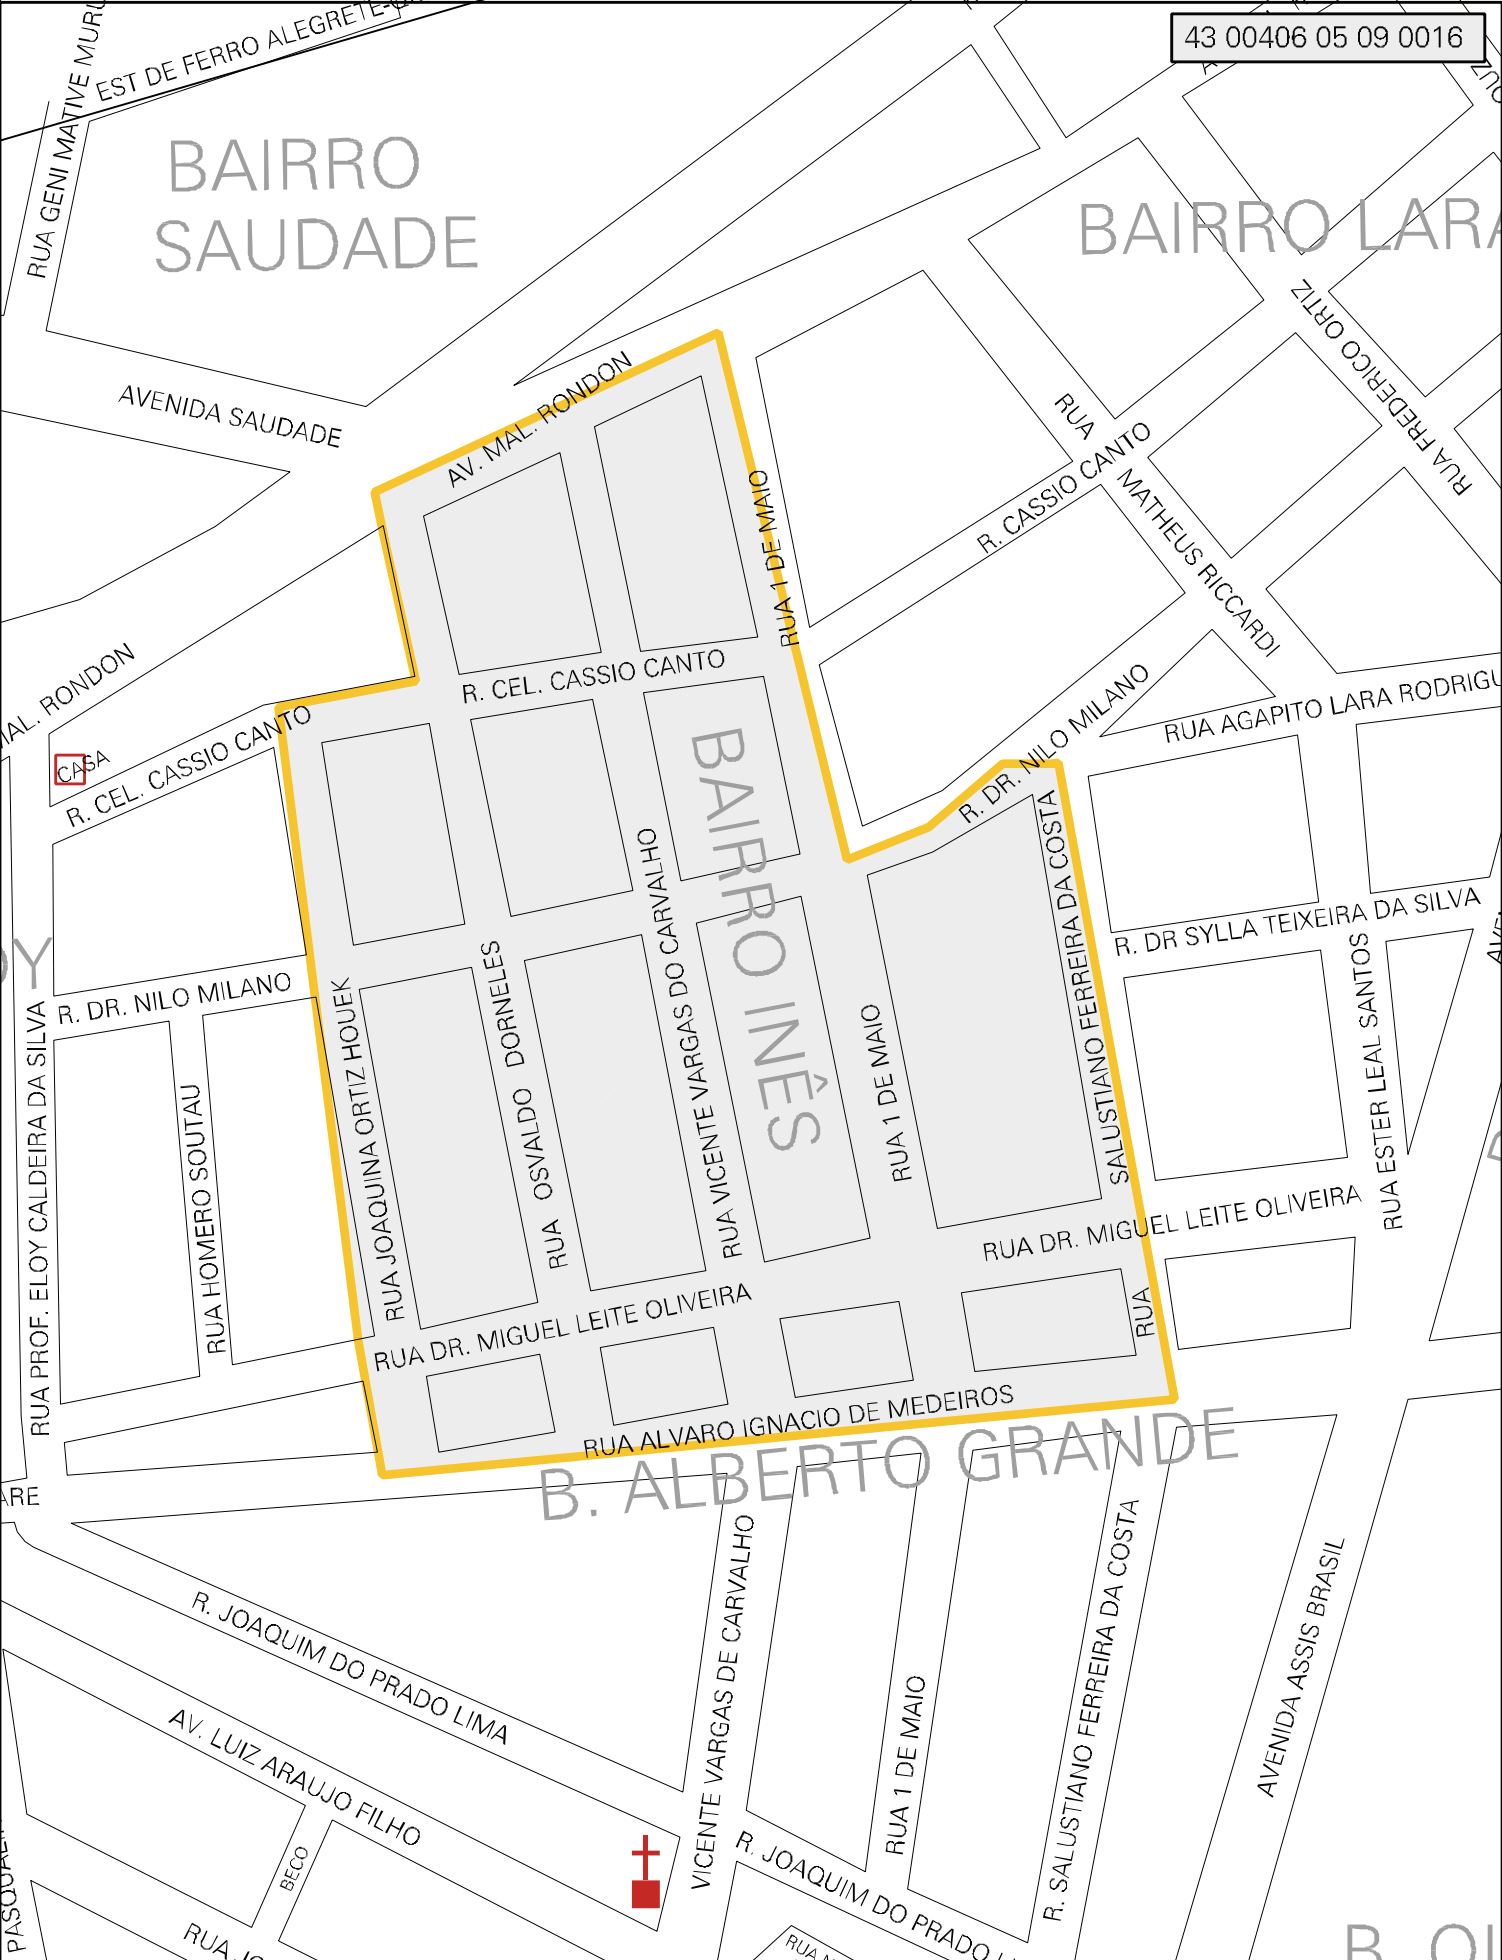

BAIRRO SAUDADE

BAIRRO LARA

BAIRRO INÊS

B. ALBERTO GRANDE

CASA

MUNICIPIO: 00406 - ALEGRETE
 DISTRITO: 05 - ALEGRETE
 SUBDISTRITO: 09 - ZONA SUL
 SETOR: 0016 SITUACAO: 10
 BAIRRO: 034 - INÊS

ESTADO DO RIO GRANDE DO SUL
 MAPA DE SETOR URBANO - MSU
 ESCALA: 1 : 2806