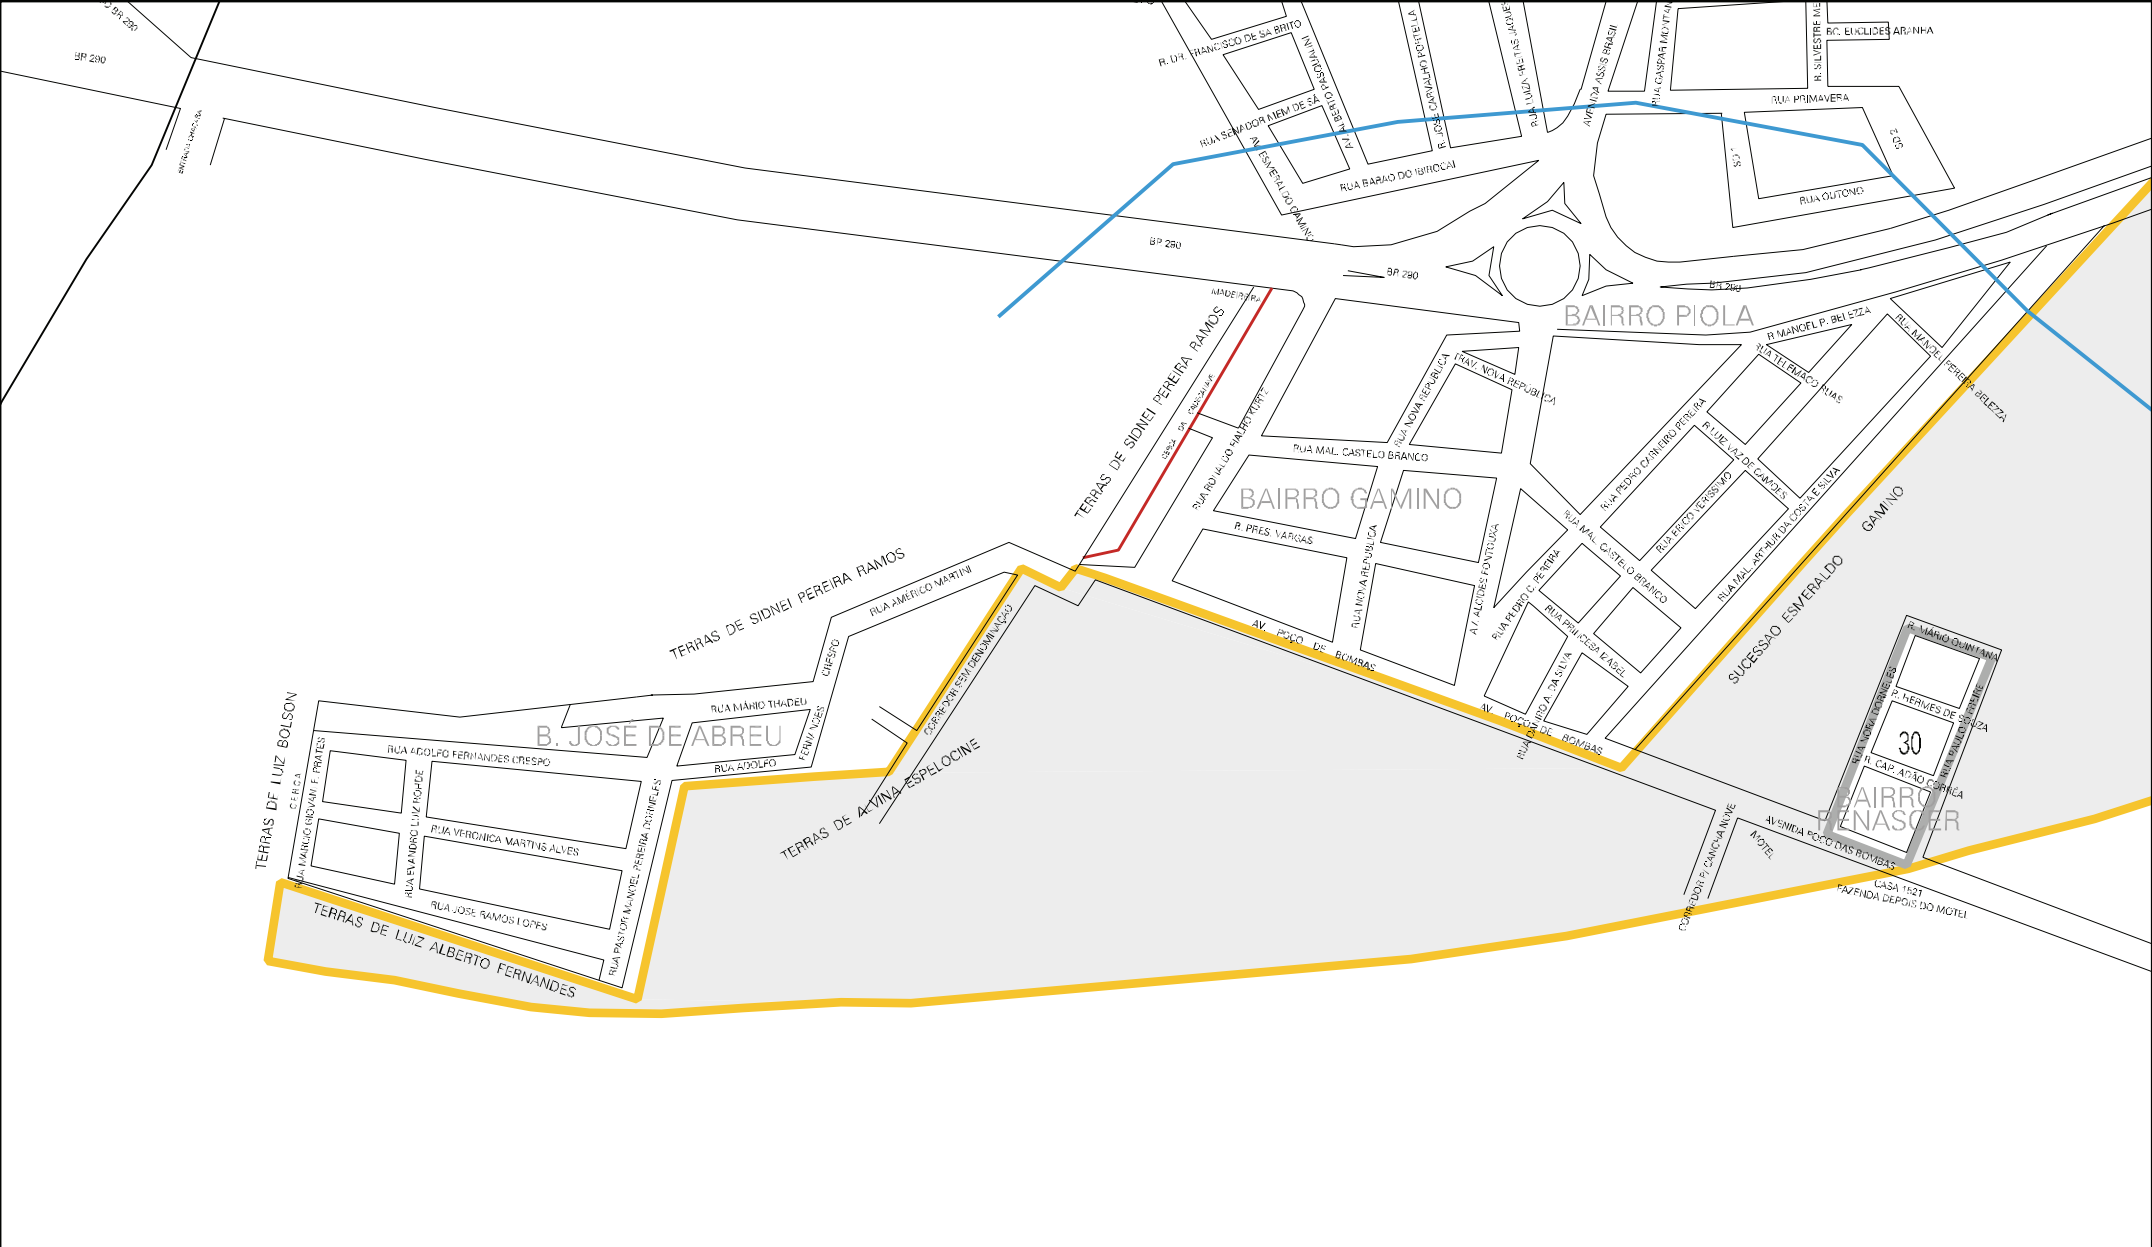

BAIRRO EMILIO ZUÑEDA

BAIRRO LIBERDADE

B. CEL ENIO GOUVEIA DOS SANTOS

BAIRRO DA LAGOA

BAIRRO SAUDADE

BAIRRO LARA

BAIRRO KENNEDY

BAIRRO INÊS

BAIRRO ATLANTIDA

BAIRRO JARDIM PLANALTO

BAIRRO NOVO LAR

BAIRRO PEDREIRAS

B. OLHOS D'ÁGUA DE NATAL

B. ANITA GARIBALDI

CEMTERIO

BRIGADA MILITAR

BAIRRO

CERCA LIMITE SUL DO BAIRRO JARDIM PLANALTO

AV. ANTONIO JOSE DE VARGAS

AV. PEDREIRAS

AV. ESMEERILDO GOMPO

AV. ANTONIO JOSE DE VARGAS

ESTADO DO RIO GRANDE DO SUL
MAPA DE SETOR URBANO - MSU
ESCALA: 1 : 7053