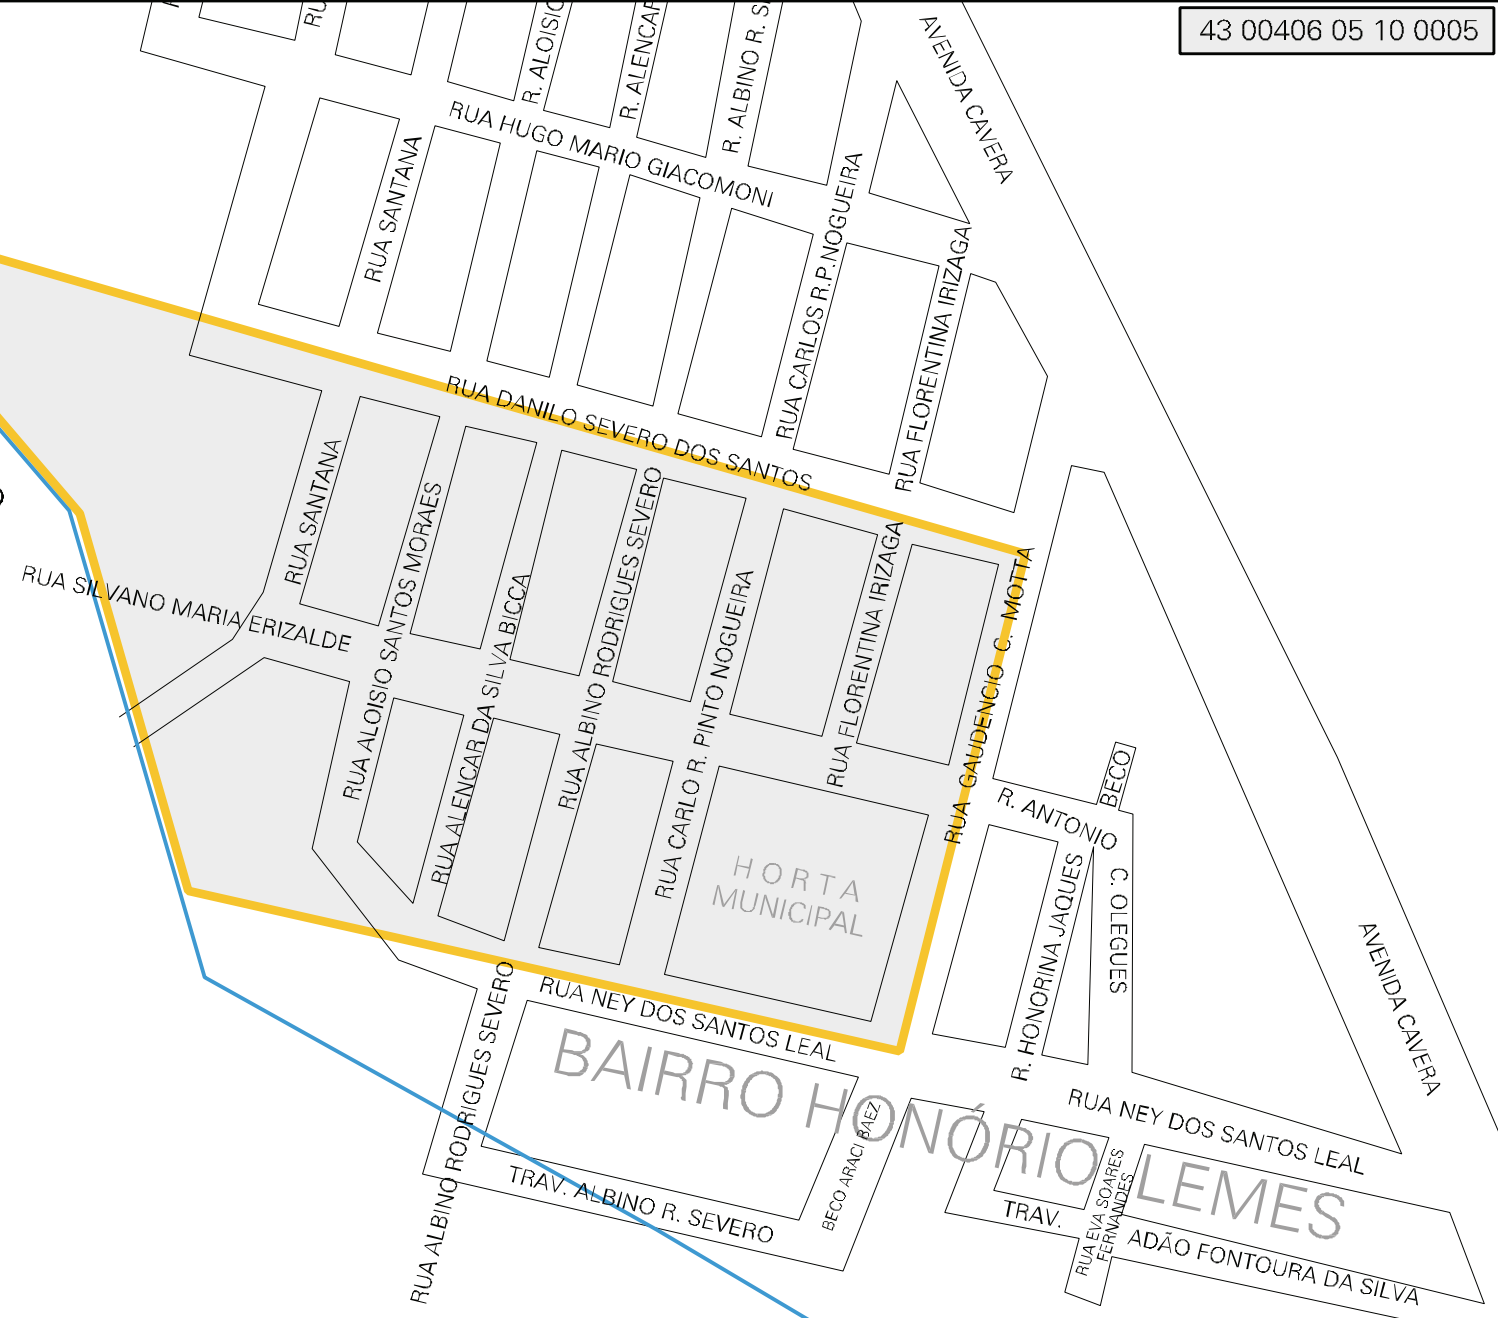

RESTINGA SEM DENOMINACAO

BAIRRO HONÓRIO LEMES

MUNICIPIO: 00406 - ALEGRETE
 DISTRITO: 05 - ALEGRETE
 SUBDISTRITO: 10 - ZONA LESTE
 SETOR: 0005 SITUACAO: 10
 BAIRRO: 016 - PROMORAR

ESTADO DO RIO GRANDE DO SUL
 MAPA DE SETOR URBANO - MSU
 ESCALA: 1 : 3042