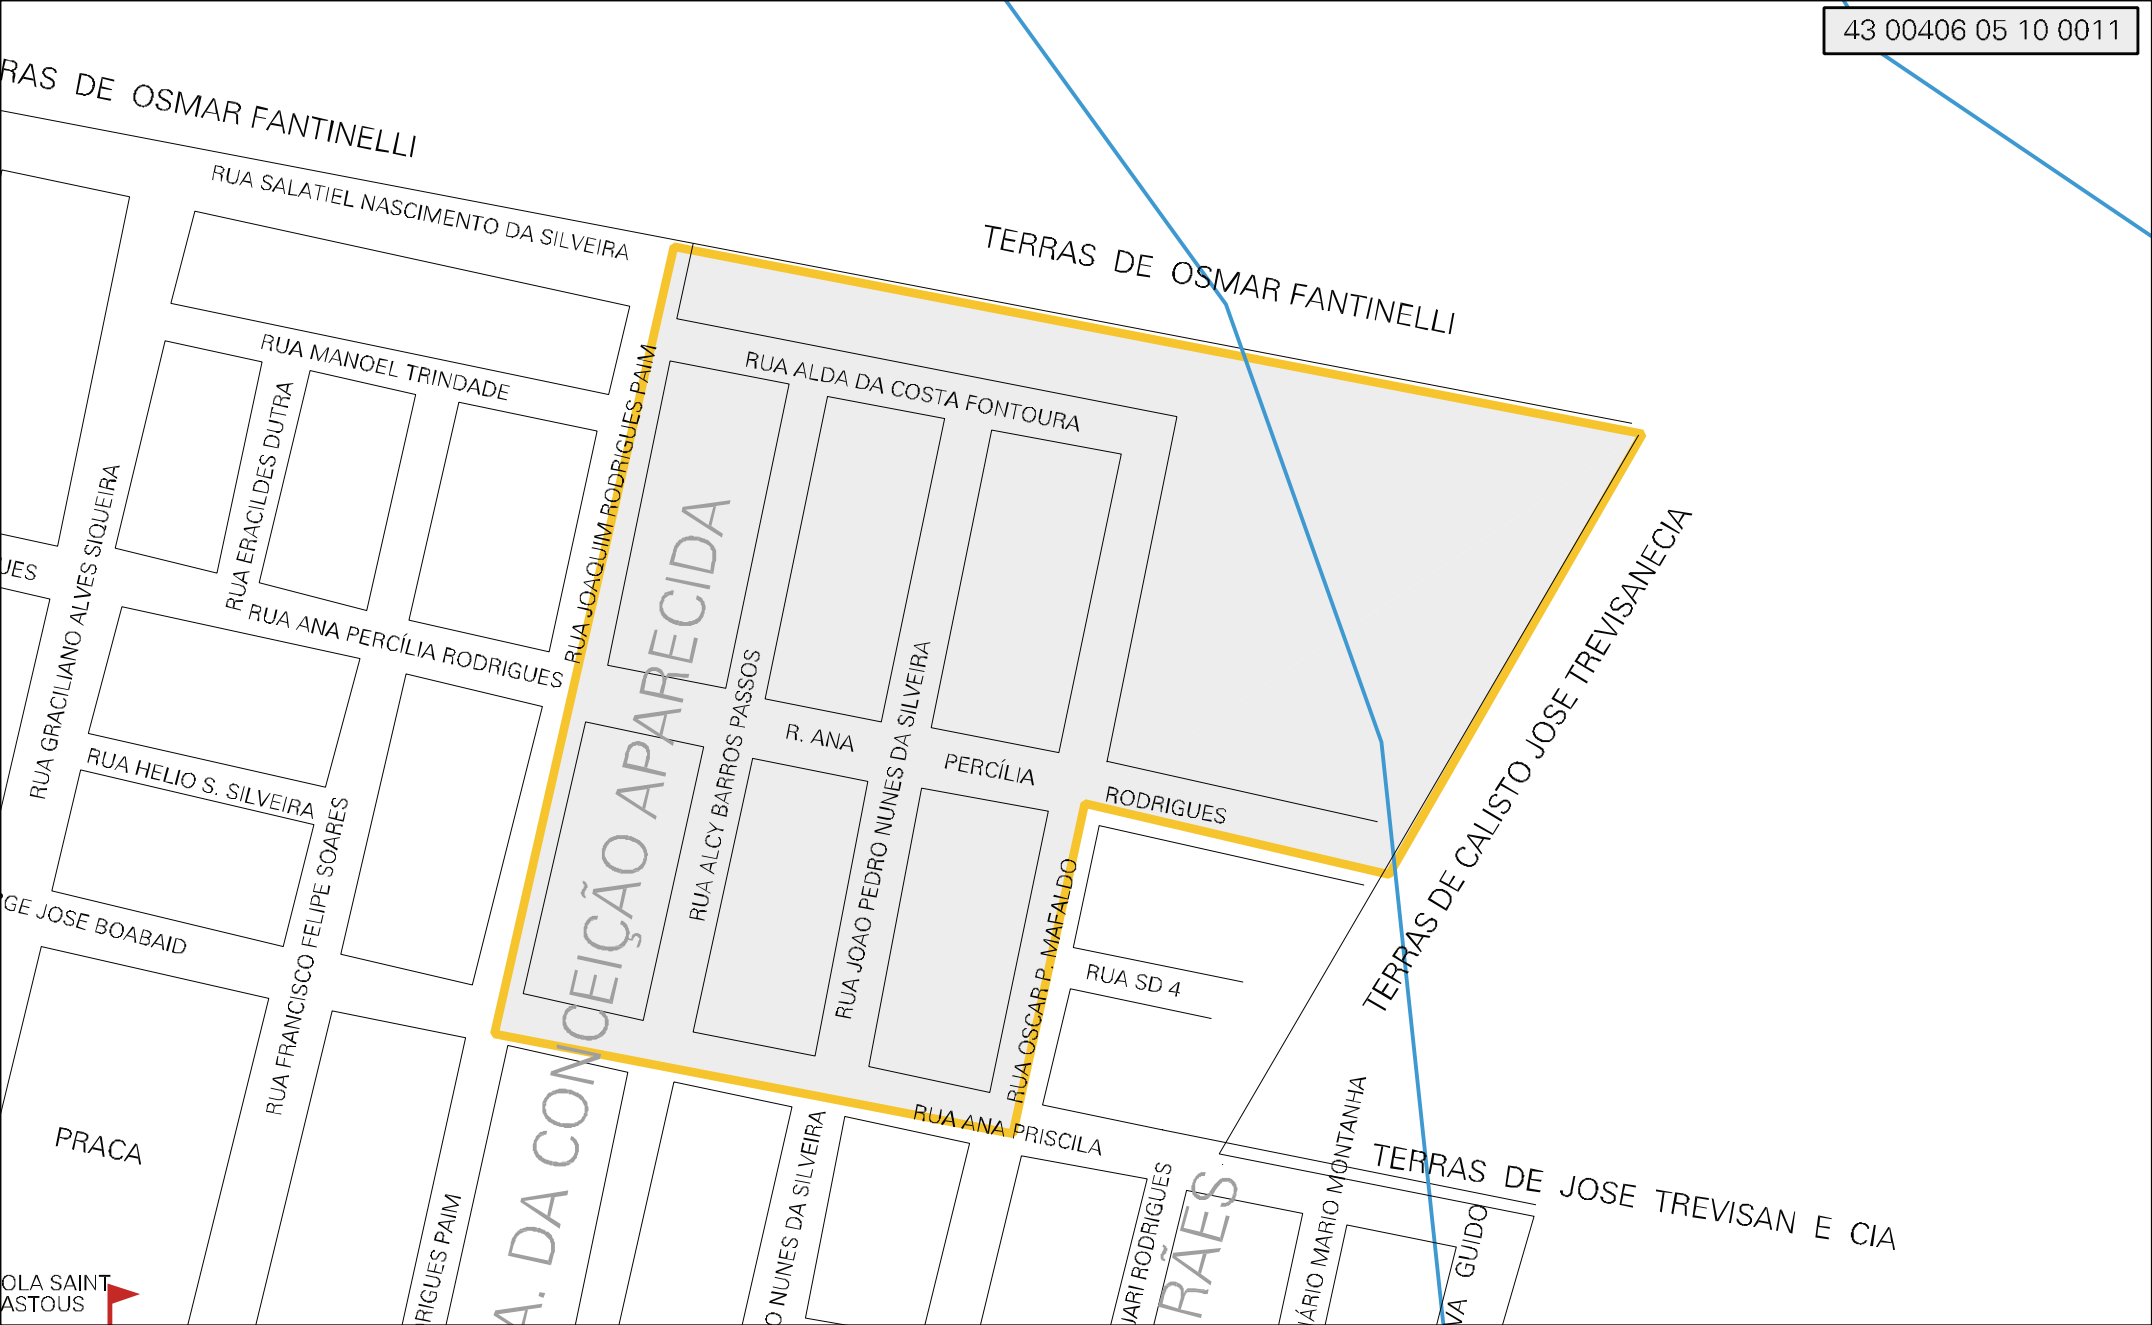

TERRAS DE OSMAR FANTINELLI

TERRAS DE OSMAR FANTINELLI

TERRAS DE CALISTO JOSE TREVISANECIA

TERRAS DE JOSE TREVISAN E CIA

OLA SAINT ASTOUS

MUNICIPIO: 00406 - ALEGRETE
 DISTRITO: 05 - ALEGRETE
 SUBDISTRITO: 10 - ZONA LESTE
 SETOR: 0011 SITUACAO: 10
 BAIRRO: 019 - NOSSA SENHORA DA CONCEIÇÃO APARECIDA

ESTADO DO RIO GRANDE DO SUL
 MAPA DE SETOR URBANO - MSU
 ESCALA: 1 : 3192