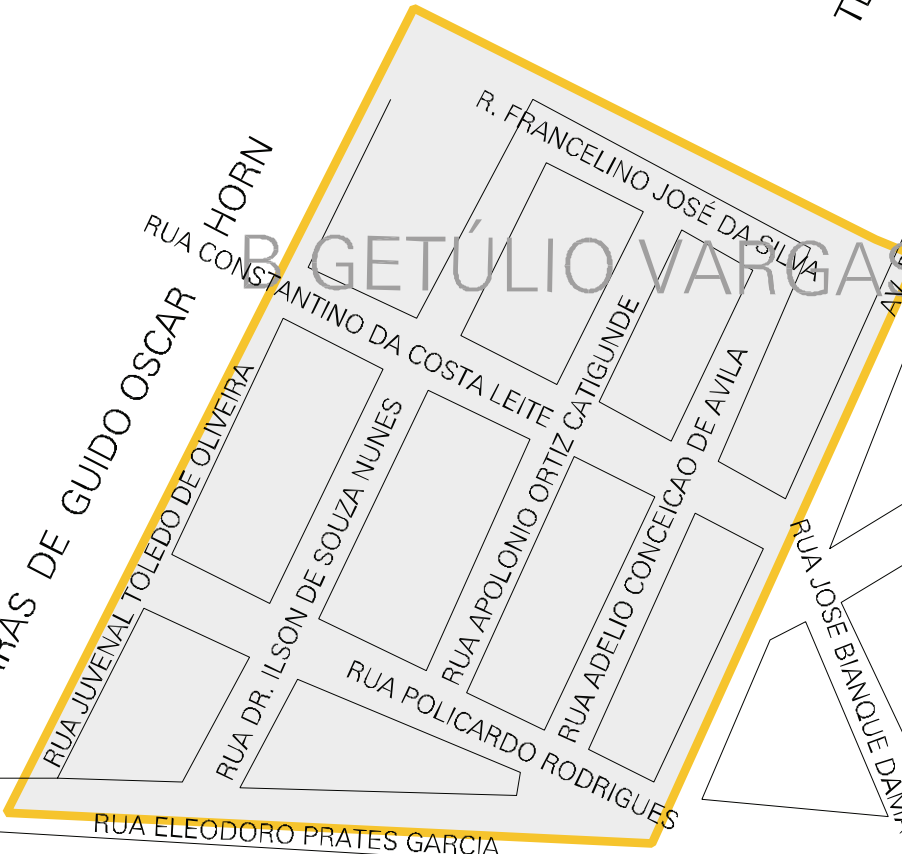

TERRAS DE GUIDO OSCAR  
RUA HORN  
RUA CONSTANTINO DA COSTA LEITE  
RUA JUVENAL TOLEDO DE OLIVEIRA  
RUA DR. ILSON DE SOUZA NUNES  
RUA POLICARDO RODRIGUES  
RUA ELEODORO PRATES GARCIA

TERRAS DE GUIDO OSCAR  
RUA ARTUR ARGENTIM  
RUA IZABEL GARRIAL DE PERES  
RUA JOAO CARLOS  
RUA PROF. ANGELA B. DE VASCONCELOS  
RUA GENTIL  
RUA ELEODORO PRATES GARCIA  
TERRAS DE JOAO CARLOS

GETÚLIO VARGAS

MUNICIPIO: 00406 - ALEGRETE  
DISTRITO: 05 - ALEGRETE  
SUBDISTRITO: 10 - ZONA LESTE  
SETOR: 0017 SITUACAO: 10  
BAIRRO: 047 - GETÚLIO VARGAS

ESTADO DO RIO GRANDE DO SUL  
MAPA DE SETOR URBANO - MSU  
ESCALA: 1 : 2658