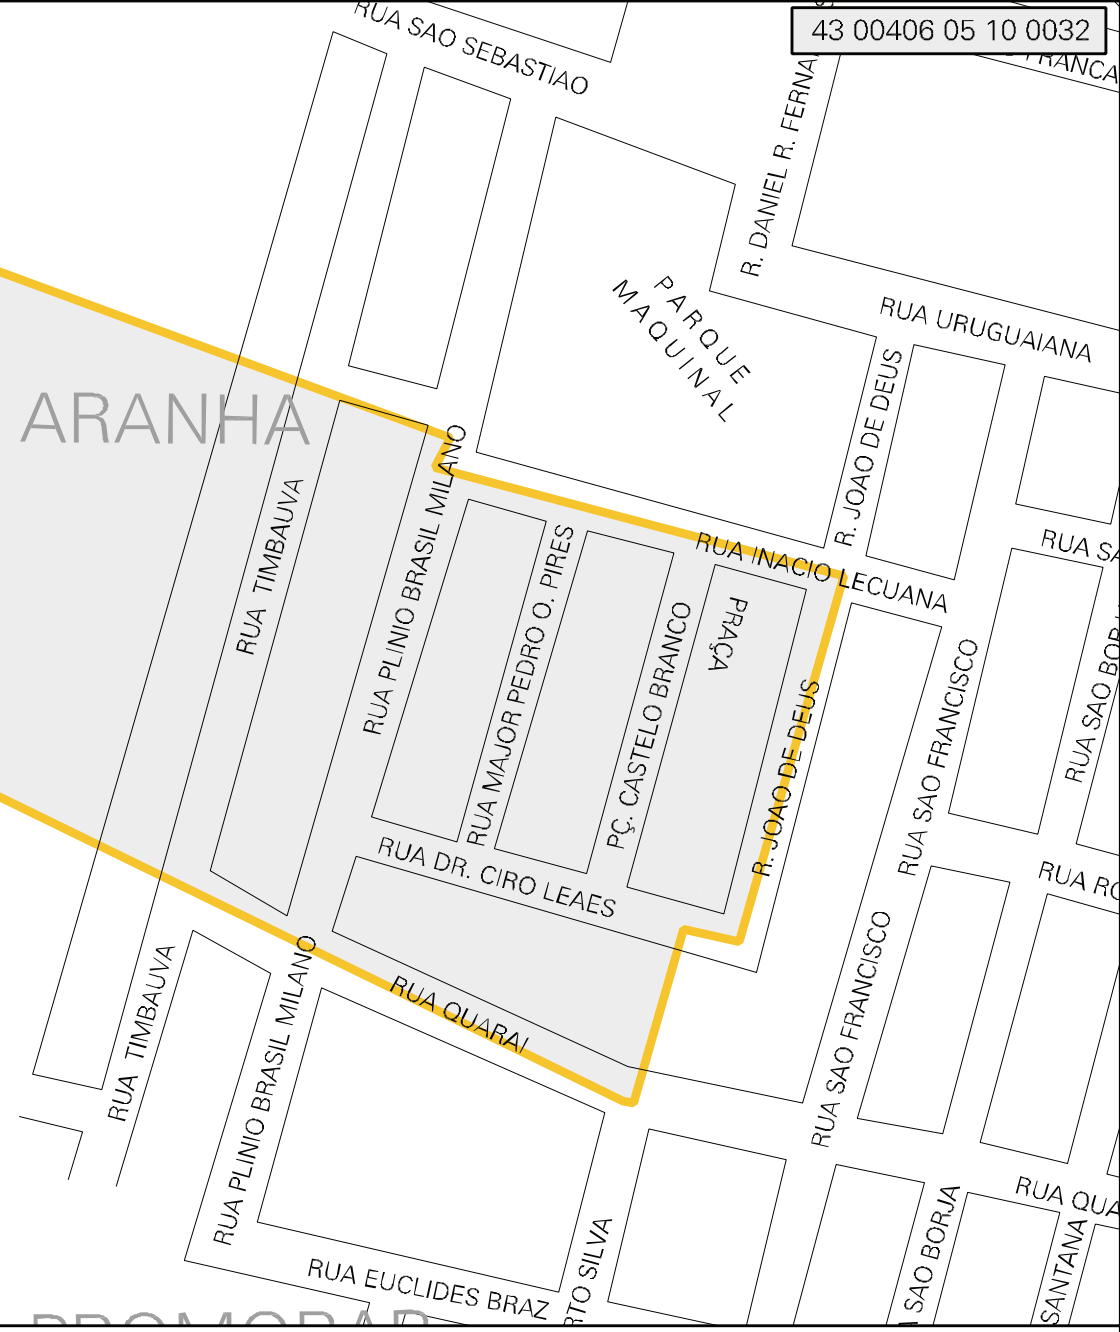

RIO IBIRAPUITA

# BAIRRO OSWALDO ARANHA

RESTINGA SEM DENOMINAÇÃO

MUNICÍPIO: 00406 - ALEGRETE  
 DISTRITO: 05 - ALEGRETE  
 SUBDISTRITO: 10 - ZONA LESTE  
 SETOR: 0032 SITUACAO: 10  
 BAIRRO: 046 - OSWALDO ARANHA

ESTADO DO RIO GRANDE DO SUL  
 MAPA DE SETOR URBANO - MSU  
 ESCALA: 1 : 2778