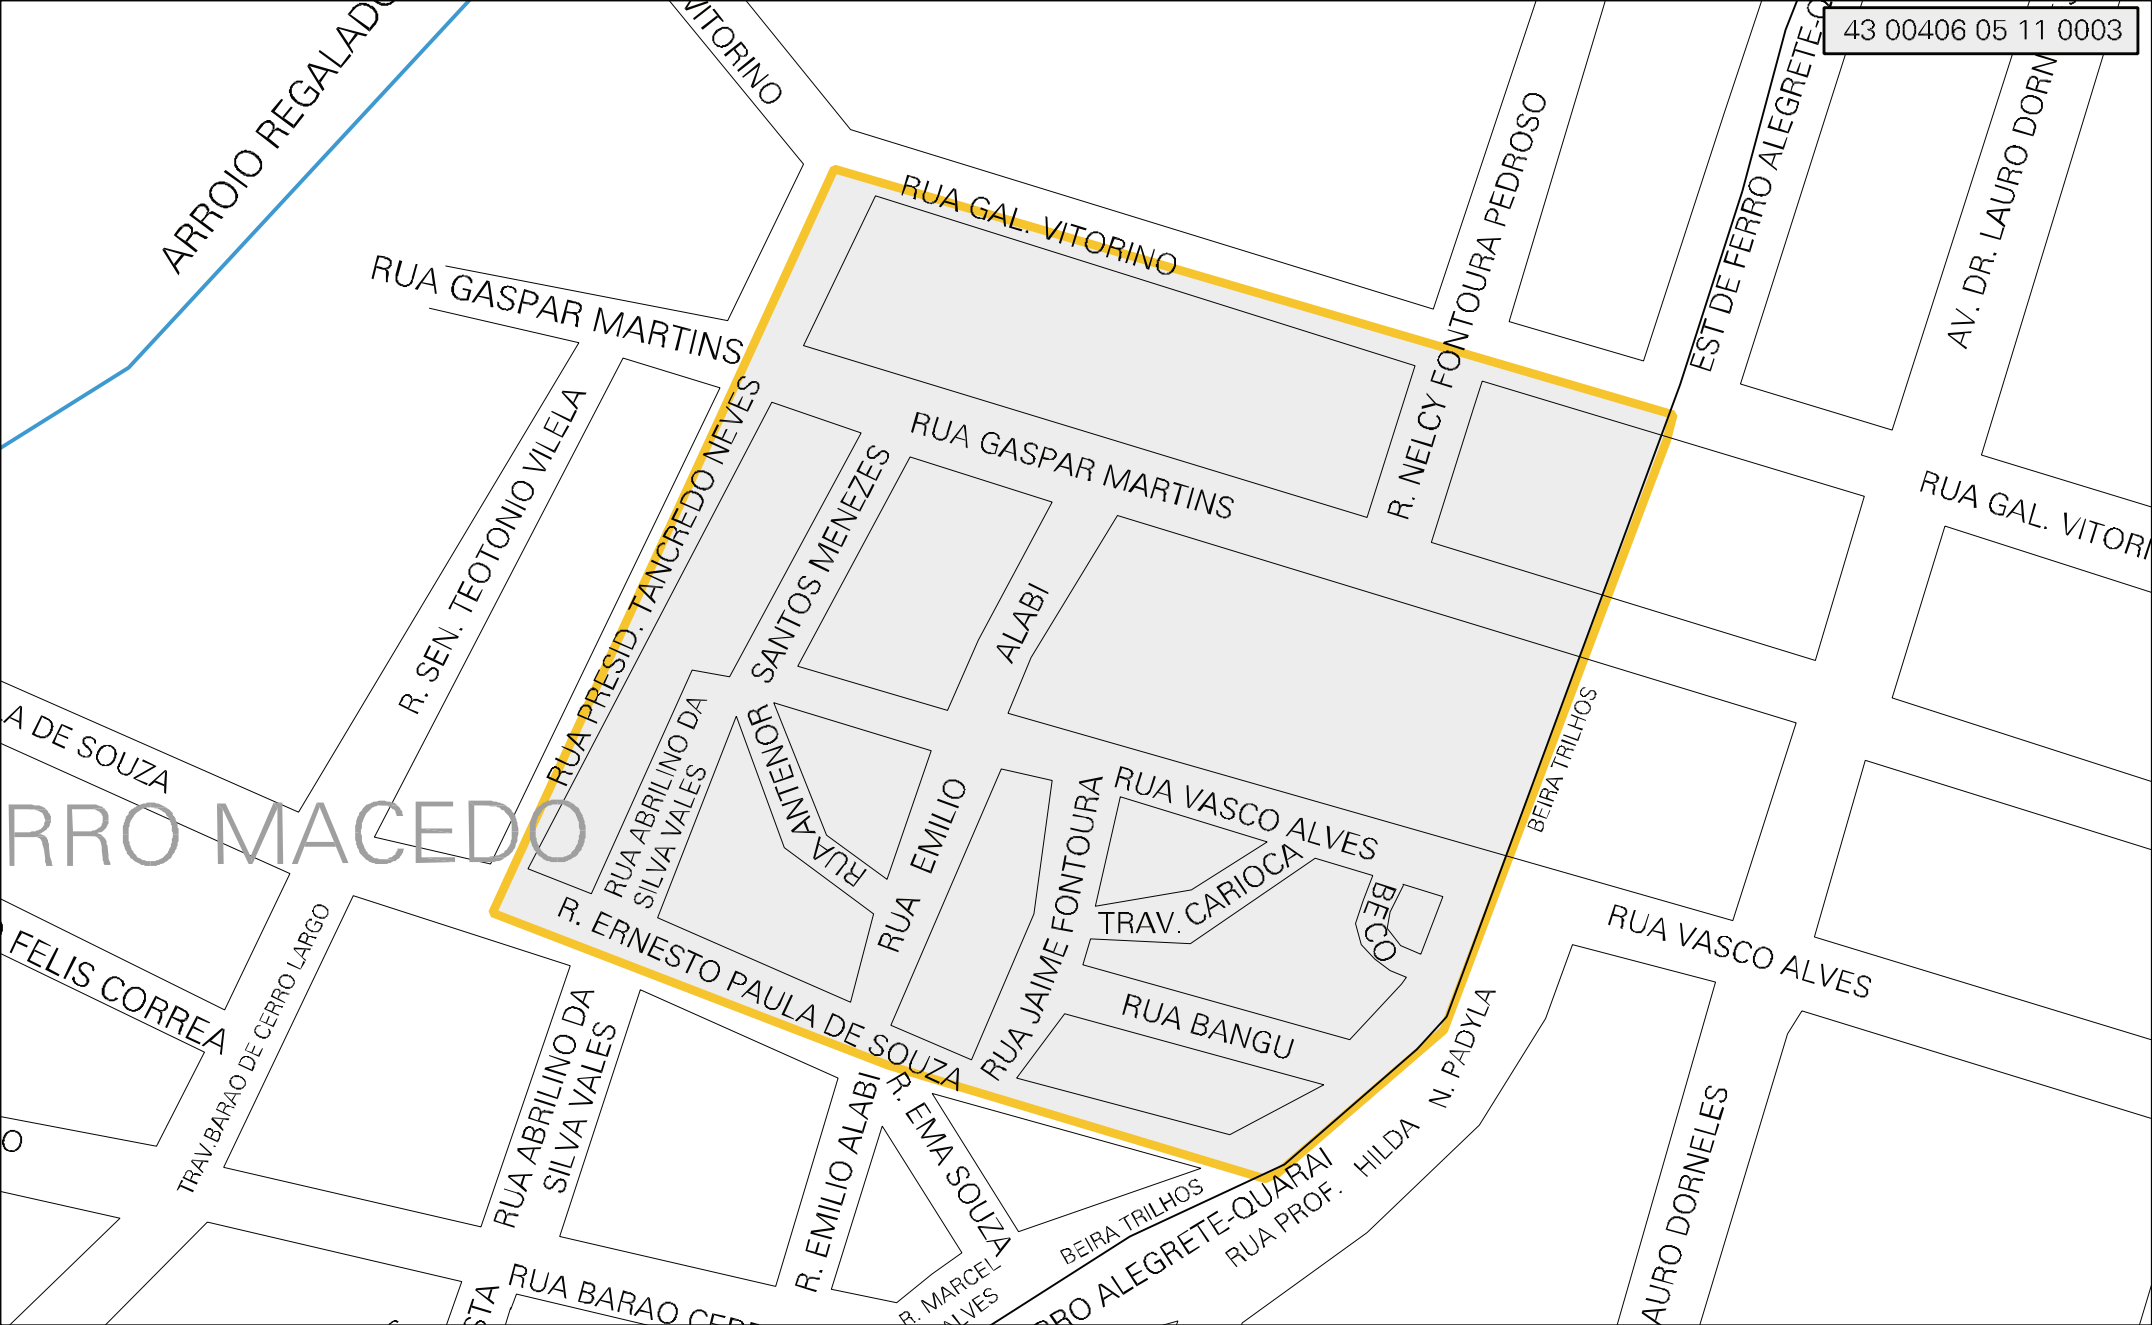

43 00406 05 11 0003

ARROIO MACEDO

MUNICIPIO: 00406 - ALEGRETE
DISTRITO: 05 - ALEGRETE
SUBDISTRITO: 11 - ZONA OESTE
SETOR: 0003 SITUACAO: 10
BAIRRO: 024 - MACEDO

ESTADO DO RIO GRANDE DO SUL
MAPA DE SETOR URBANO - MSU
ESCALA: 1 : 2251