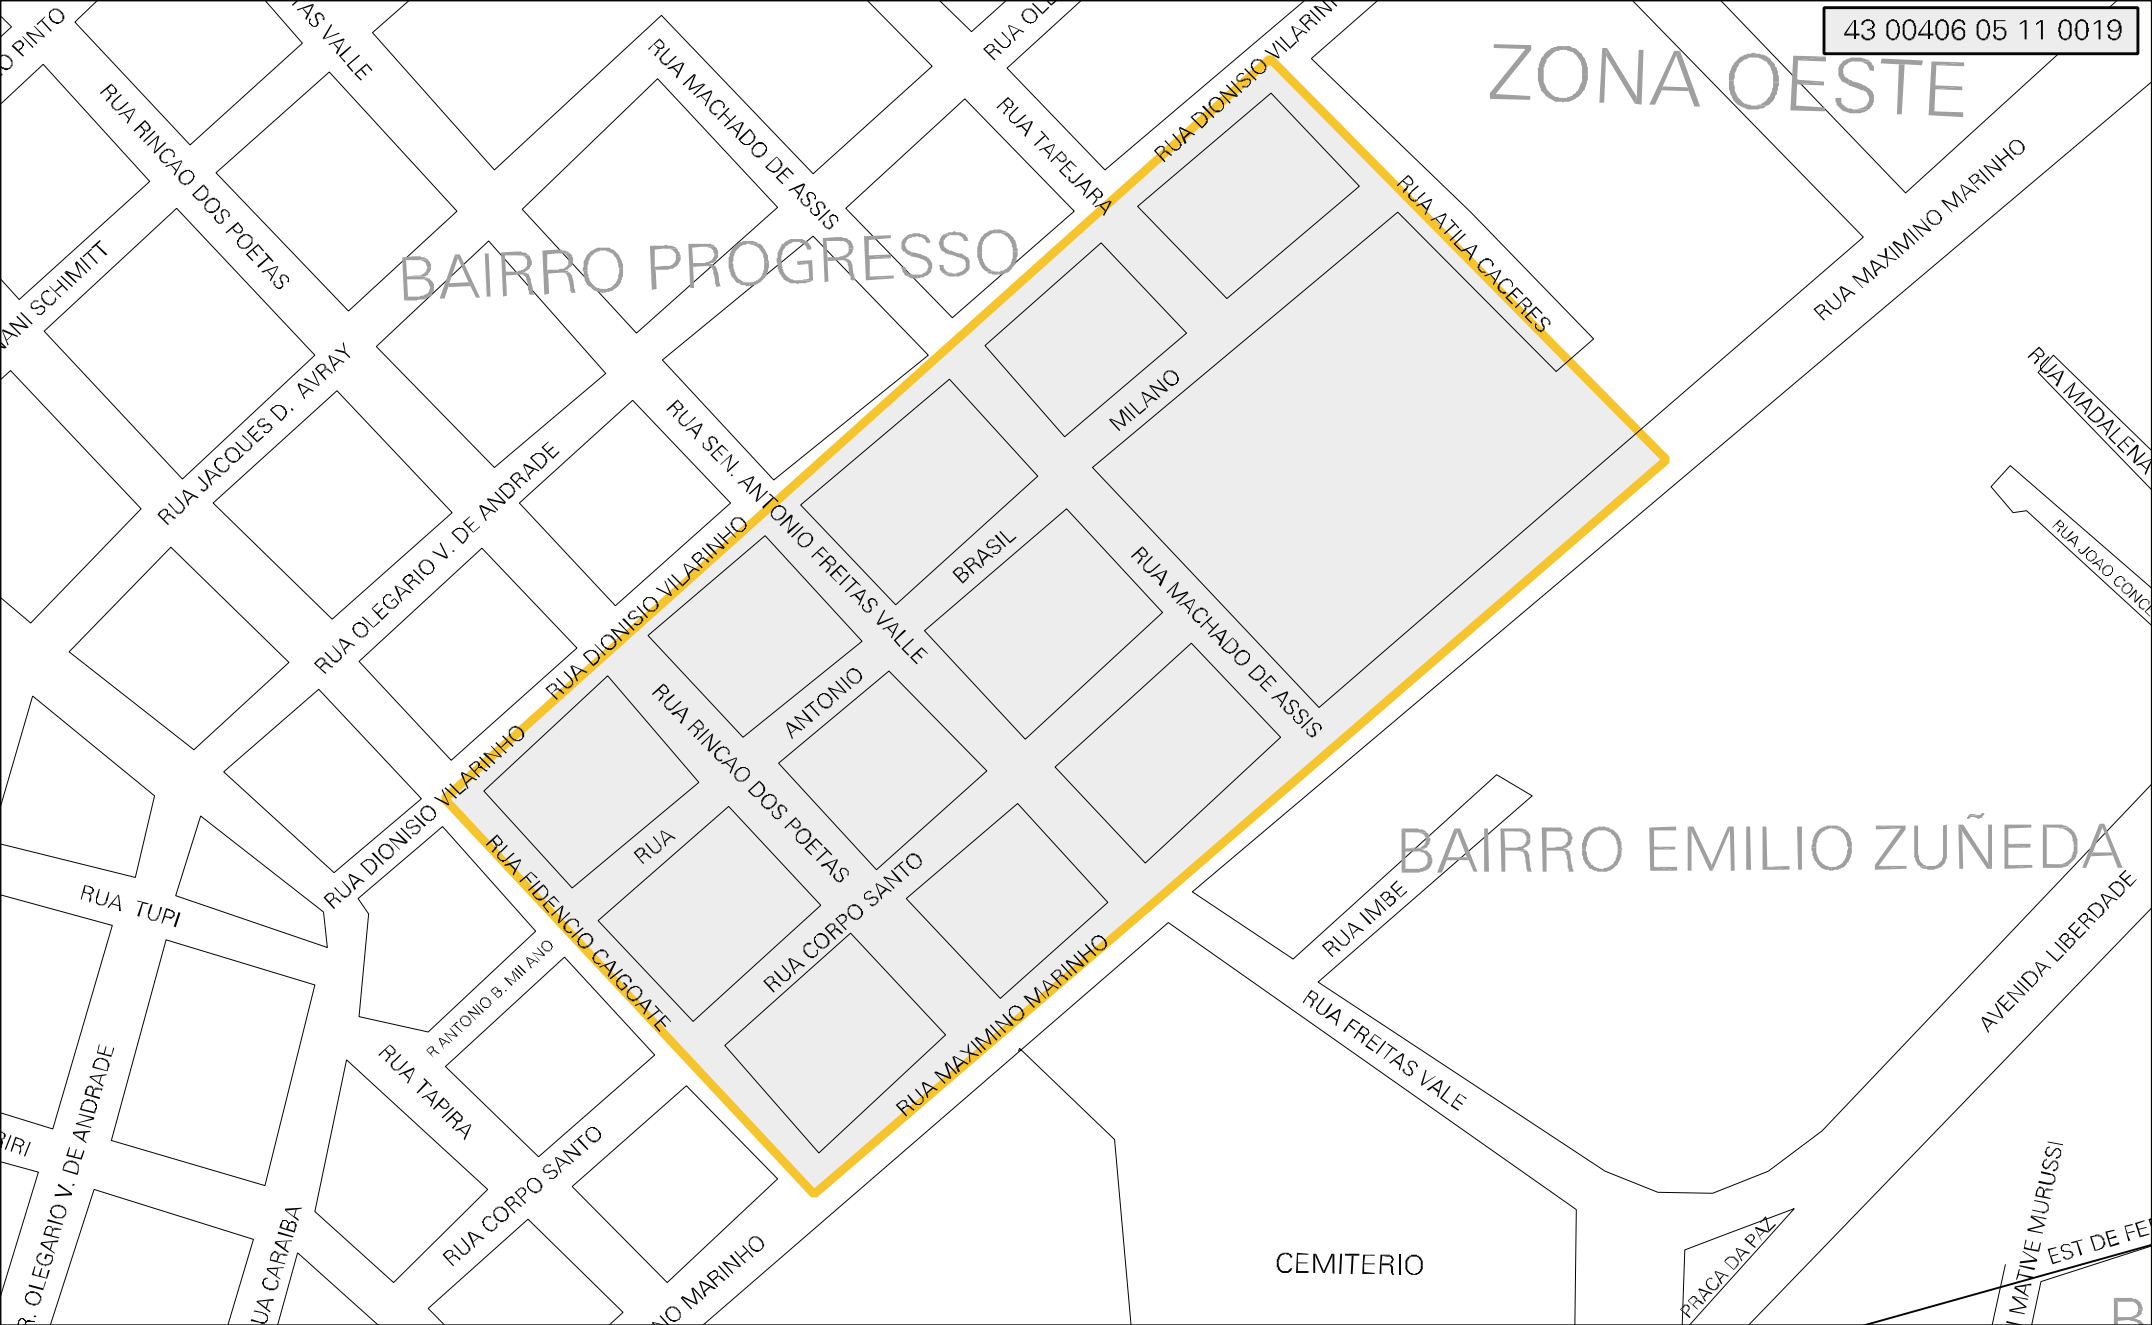

ZONA OESTE

BAIRRO PROGRESSO

BAIRRO EMILIO ZUÑEDA

CEMITERIO

MUNICIPIO: 00406 - ALEGRETE
 DISTRITO: 05 - ALEGRETE
 SUBDISTRITO: 11 - ZONA OESTE
 SETOR: 0019 SITUACAO: 10
 BAIRRO: 060 - PROGRESSO

ESTADO DO RIO GRANDE DO SUL
 MAPA DE SETOR URBANO - MSU
 ESCALA: 1 : 3151