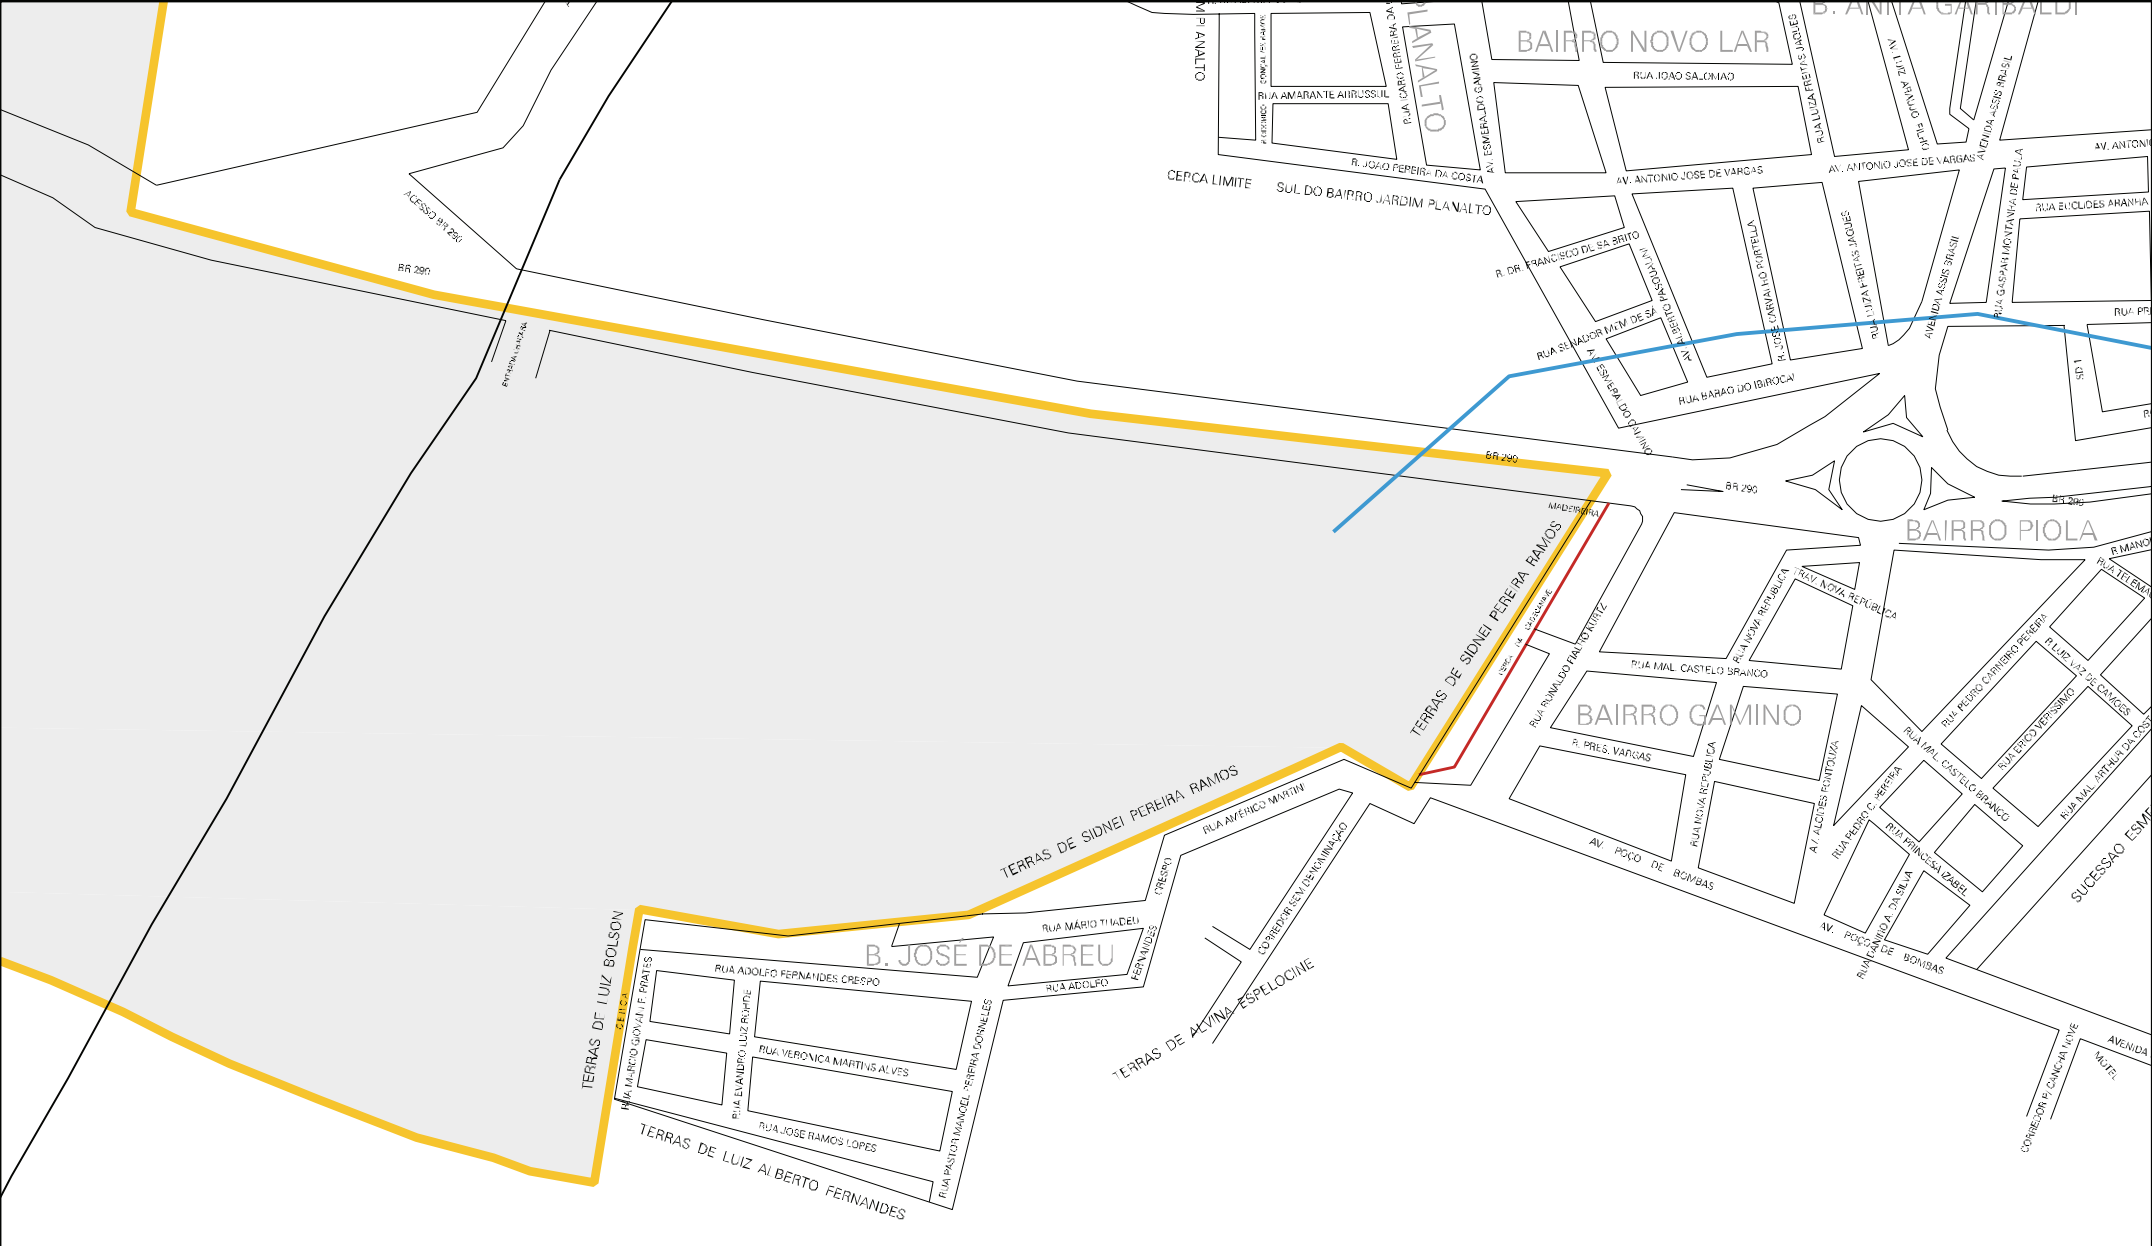

ARROIO RESALADO

AVENIDA BRAZ PAPAOC

43 00406 05 11 0024

ZONA OESTE

BAIRRO PRADO

BAIRRO PROGRESSO

BAIRRO EMILIO ZUÑEDA

BAIRRO LIBERDADE

BAIRRO SAUDADE

B. CANJIQUEIR

B. CEL ENIO GOU
DOS SANTOS

BAIRRO LAR

BAIRRO KENNEDY

BAIRRO INÊS

B. ALBERTO GRANDE

BAIRRO PEDREIRAS

BAIRRO JARDIM

CEMITERIO

BRIGADA MILITAR

TERRAS DE ABILIO MEDEIROS

TERRAS DE ABILIO MEDEIROS

ESTADO DO RIO GRANDE DO SUL
 MAPA DE SETOR URBANO - MSU
 ESCALA: 1 : 6973