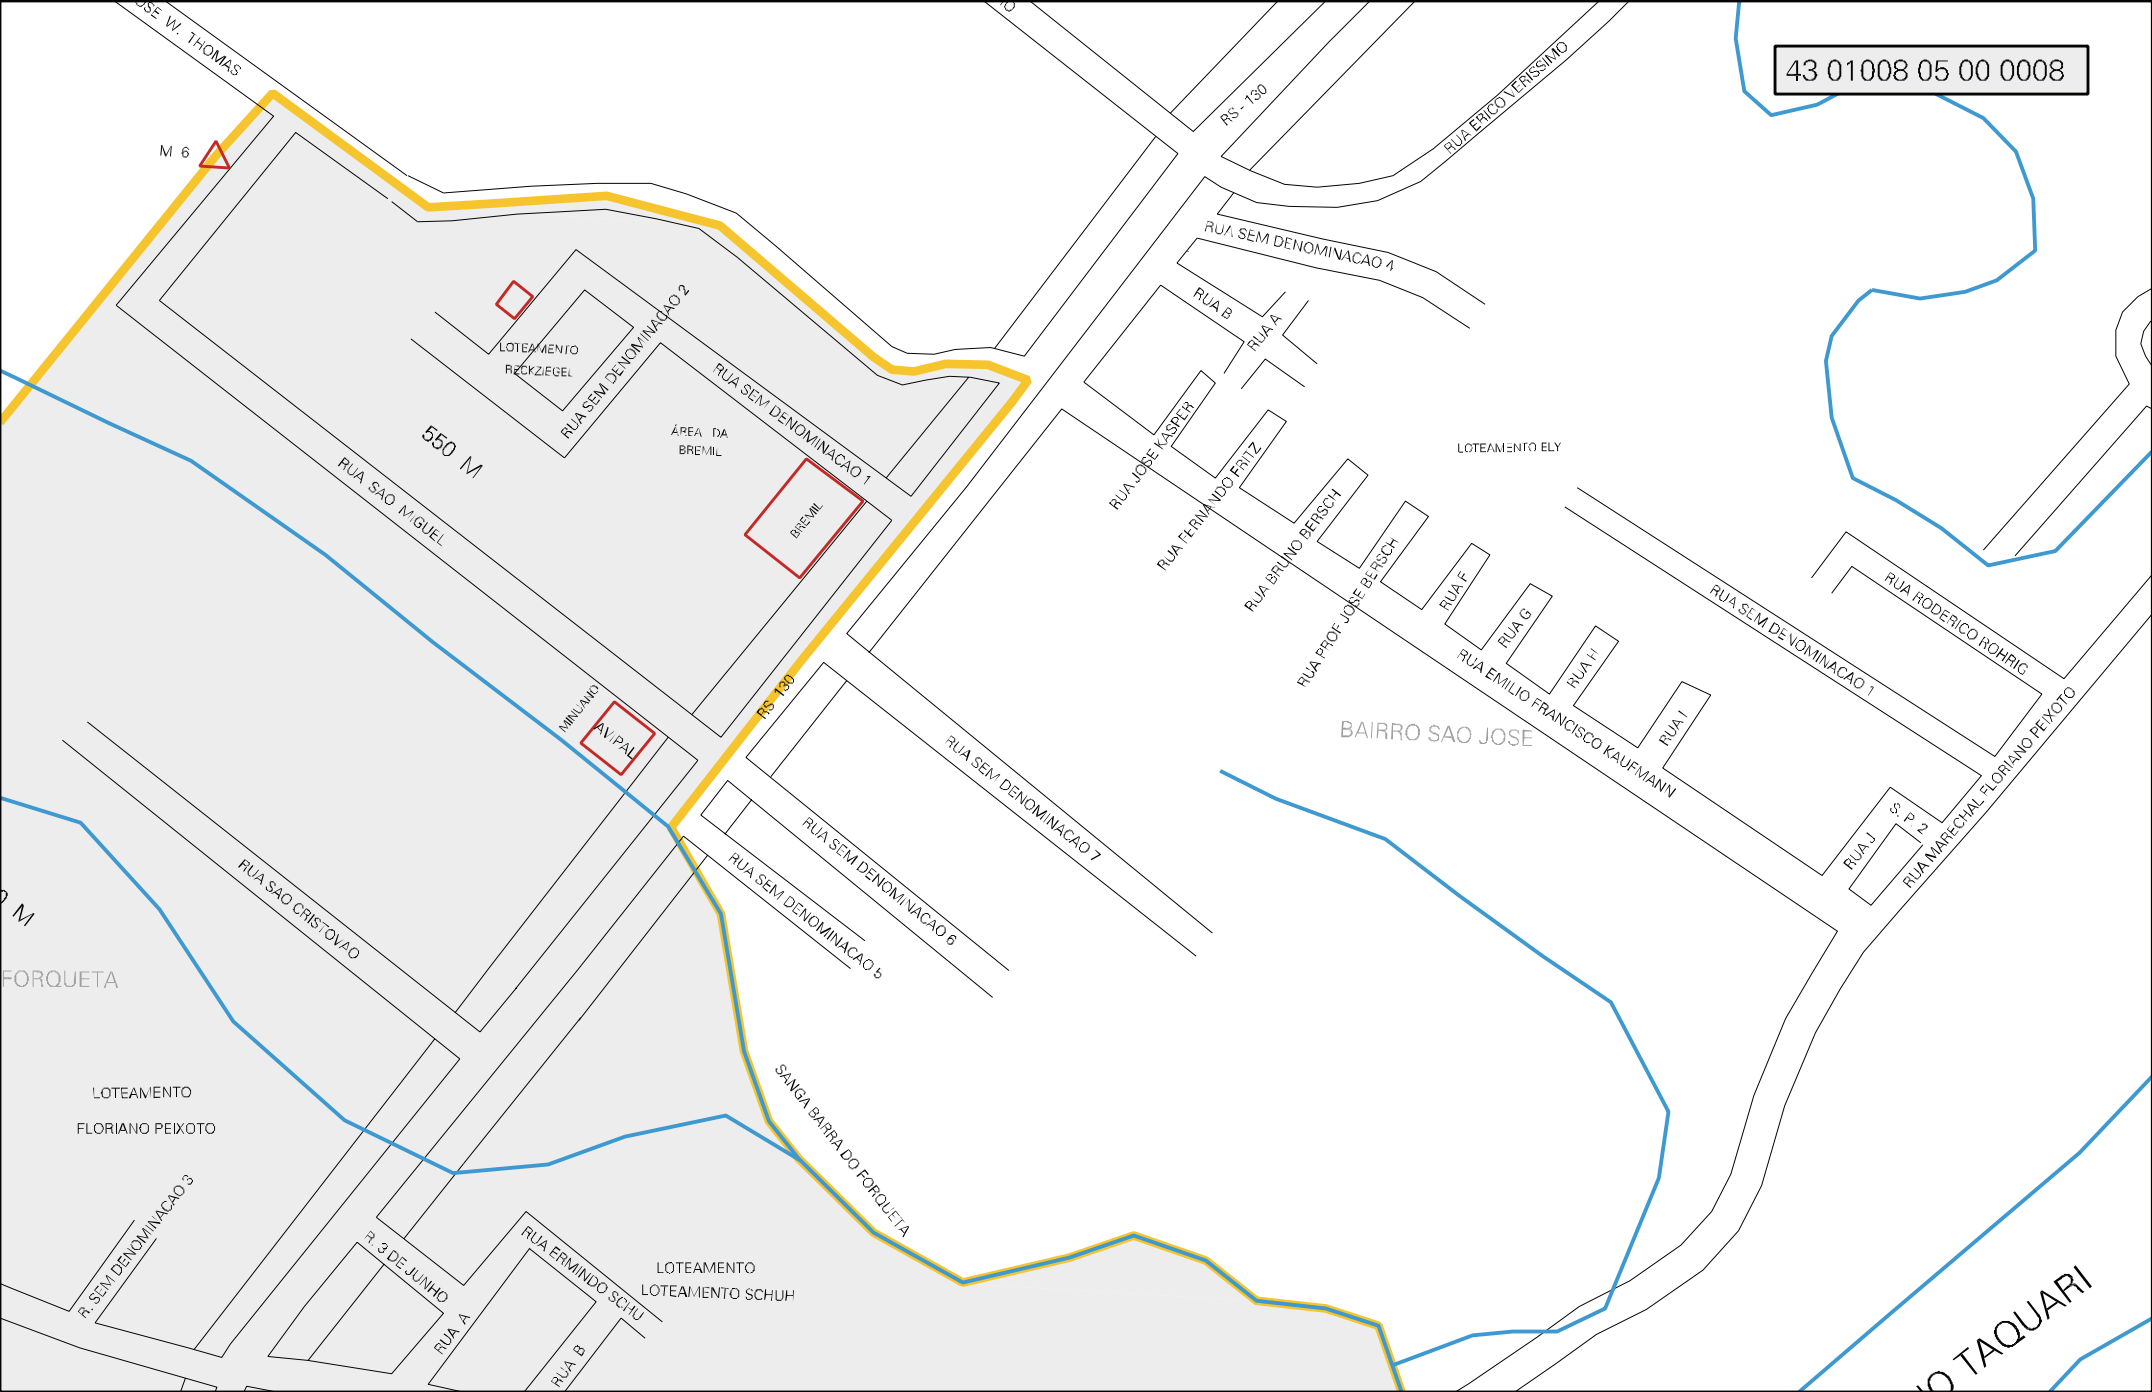

43 01008 05 00 0008

M 6

550 M

LOTEAMENTO
ROCKZIEGEL

ÁREA DA
BREMIL

BREMIL

AV. PAL

LOTEAMENTO ELY

LOTEAMENTO
FLORIANO PEIXOTO

LOTEAMENTO
LOTEAMENTO SCHUH

BAIRRO SAO JOSE

TAQUARI