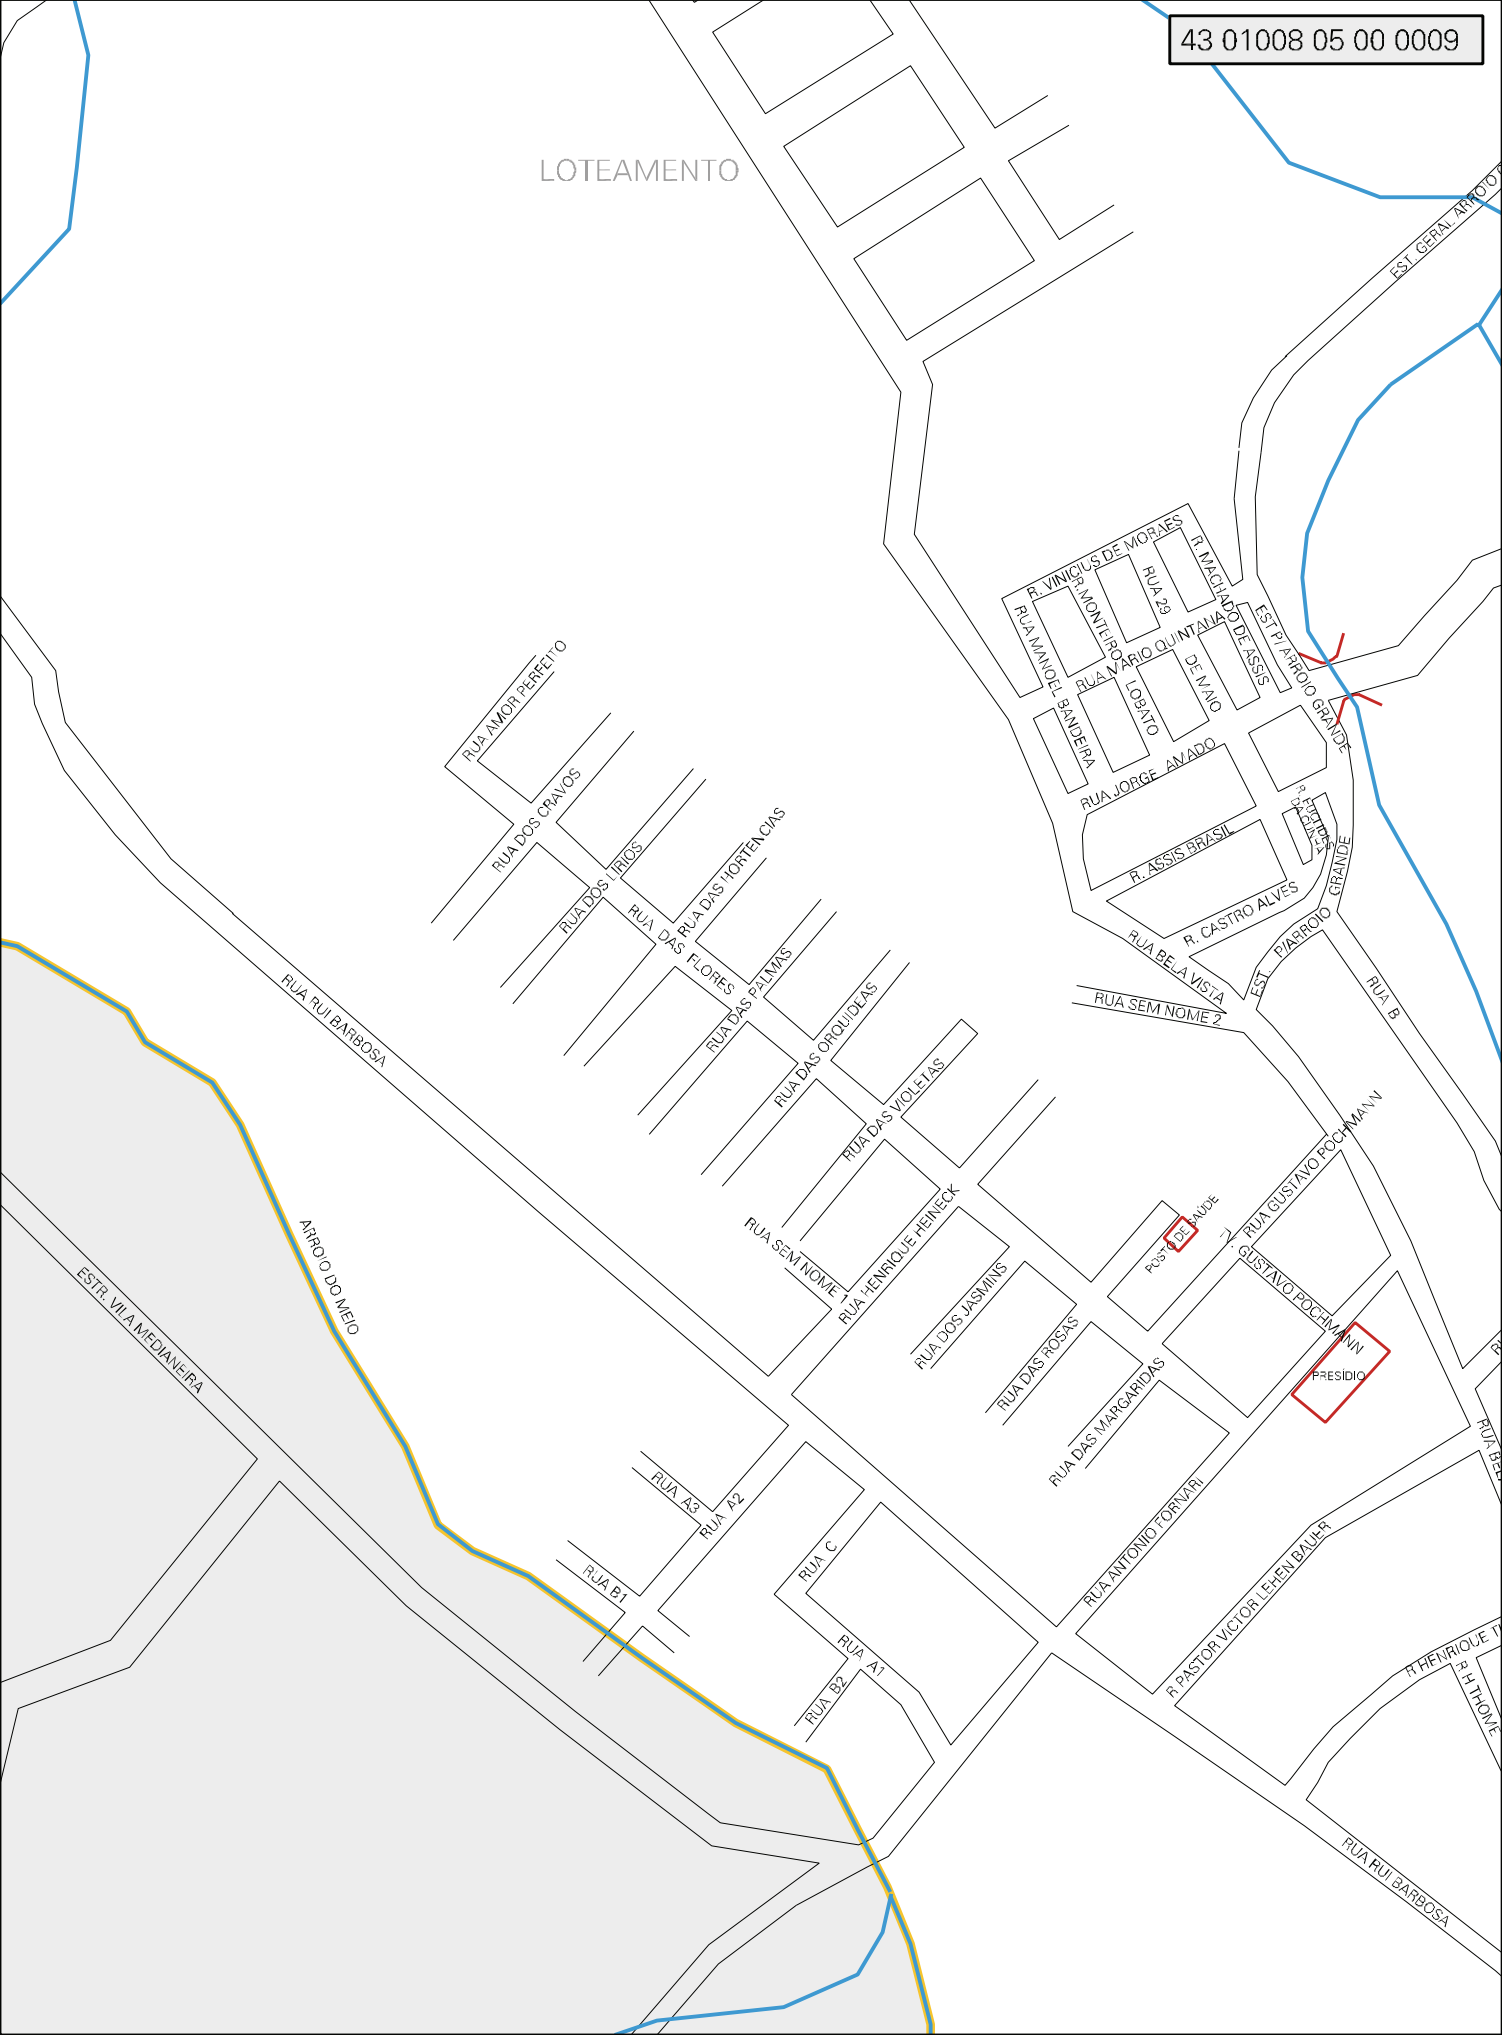

LOTEAMENTO

RUA RUI BARBOSA

ARROIO DO MEIO

ESTR. VILA MEDIANEIRA

RUA AMOR PEREITO

RUA DOS CRAYOS

RUA DOS IRIS

RUA DAS FLORES

RUA DAS PALMAS

RUA DAS ORQUIDEAS

RUA DAS VIOLETAS

RUA SEM NOME 1

RUA HENRIQUE HEINECK

RUA DOS JASMINIS

RUA DAS ROSAS

RUA DAS MARGARIDAS

RUA ANTONIO FORVARI

RUA PASTOR VICTOR LEHEN BAUER

RUA RUI BARBOSA

RUA HENRIQUE HEINECK

RUA H. THOMAS

RUA GUSTAVO POCHMANN

RUA GUSTAVO POCHMANN

RUA PRESIDIO

RUA MANOEL BANDEIRA

RUA VINICIUS DE MORAES

RUA MACIADO DE ASSIS

EST. GERAL ARROIO GRANDE

EST. PIABRO GRANDE

RUA B

BAIRRO BARRA DO FORQUETA

MUNICIPIO: 01008 - ARROIO DO MEIO
DISTRITO: 05 - ARROIO DO MEIO
SUBDISTRITO: 00
SETOR: 0009 SITUACAO: 10
BAIRRO: 003 - MEDIANEIRA