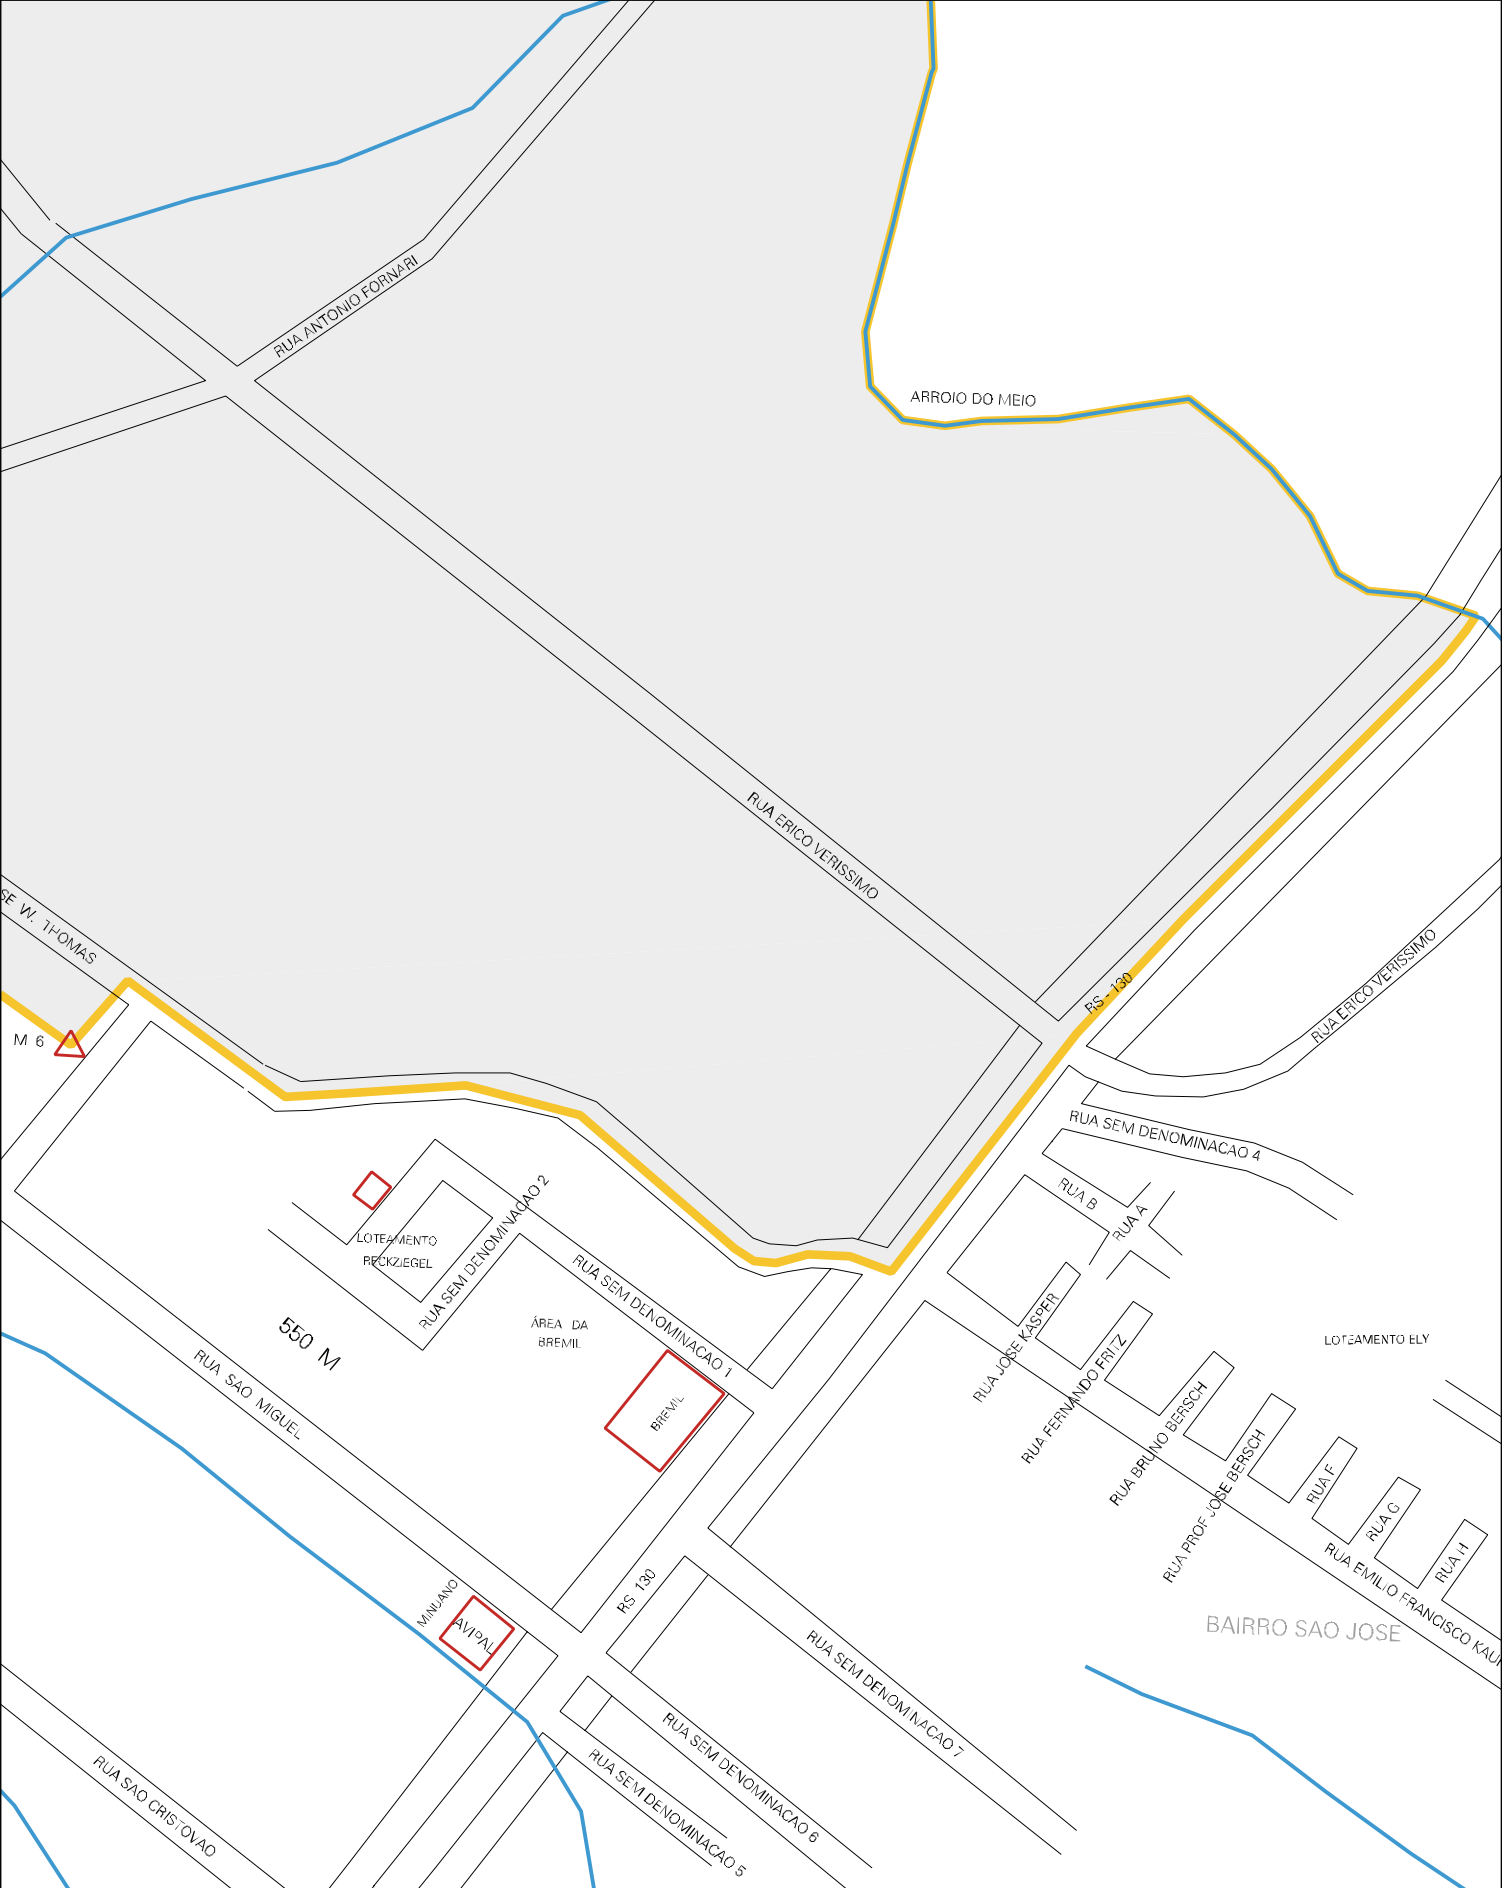

ESTADO DO RIO GRANDE DO SUL
MAPA DE SETOR URBANO - MSU
ESCALA: 1 : 6603