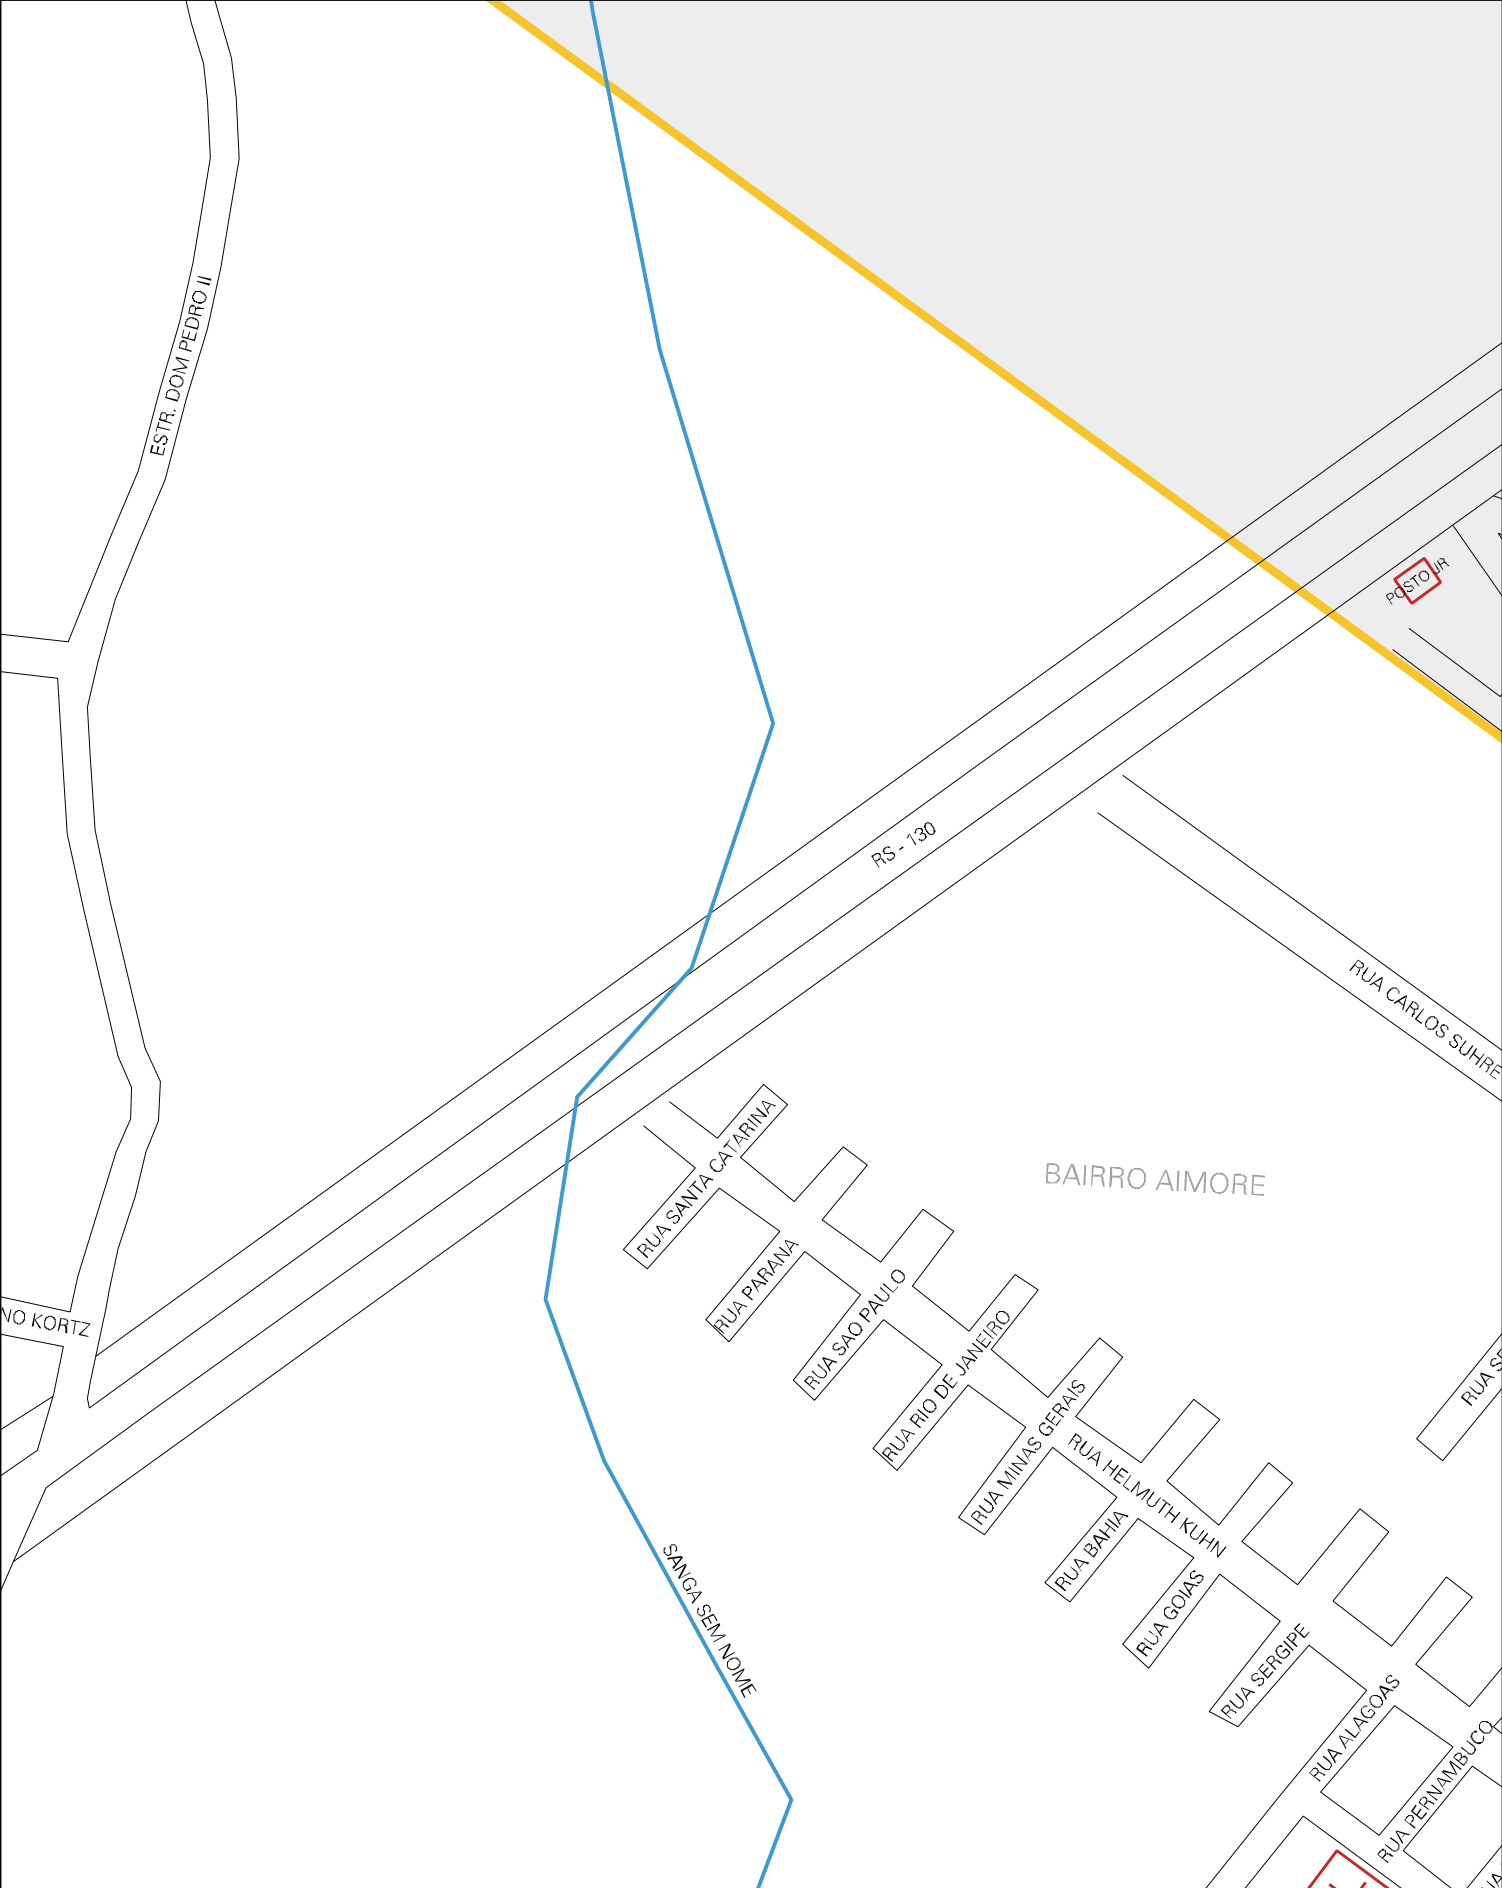

HERDEIROS DE ALOISIO SPOHR
HORTO MUNICIPIO
DE ARROIO DO MEIO

ESTR. DOM PEDRO II

ESTR. DOM PEDRO II

100 M

M 14
MARINO ROHR

BAIRRO
NOVO HORIZONTE

ÁREA DO LOTEAMENTO SORRISO

NUCLEO HABIT
SAO CAET

BRUN

HELMUTH BERG-JOHANN
PEDRO DREBES

ÁREA DO LOTEAMENTO SORRISO
ALVINO JOSÉ SCHNEIDERS

COM.
SAO CAETANO

RS - 130

LOTEAMEN

M 13

MUNICIPIO: 01008 - ARROIO DO MEIO
DISTRITO: 05 - ARROIO DO MEIO
SUBDISTRITO: 00
SETOR: 0016 SITUACAO: 10
BAIRRO: 011 - SÃO CAETANO