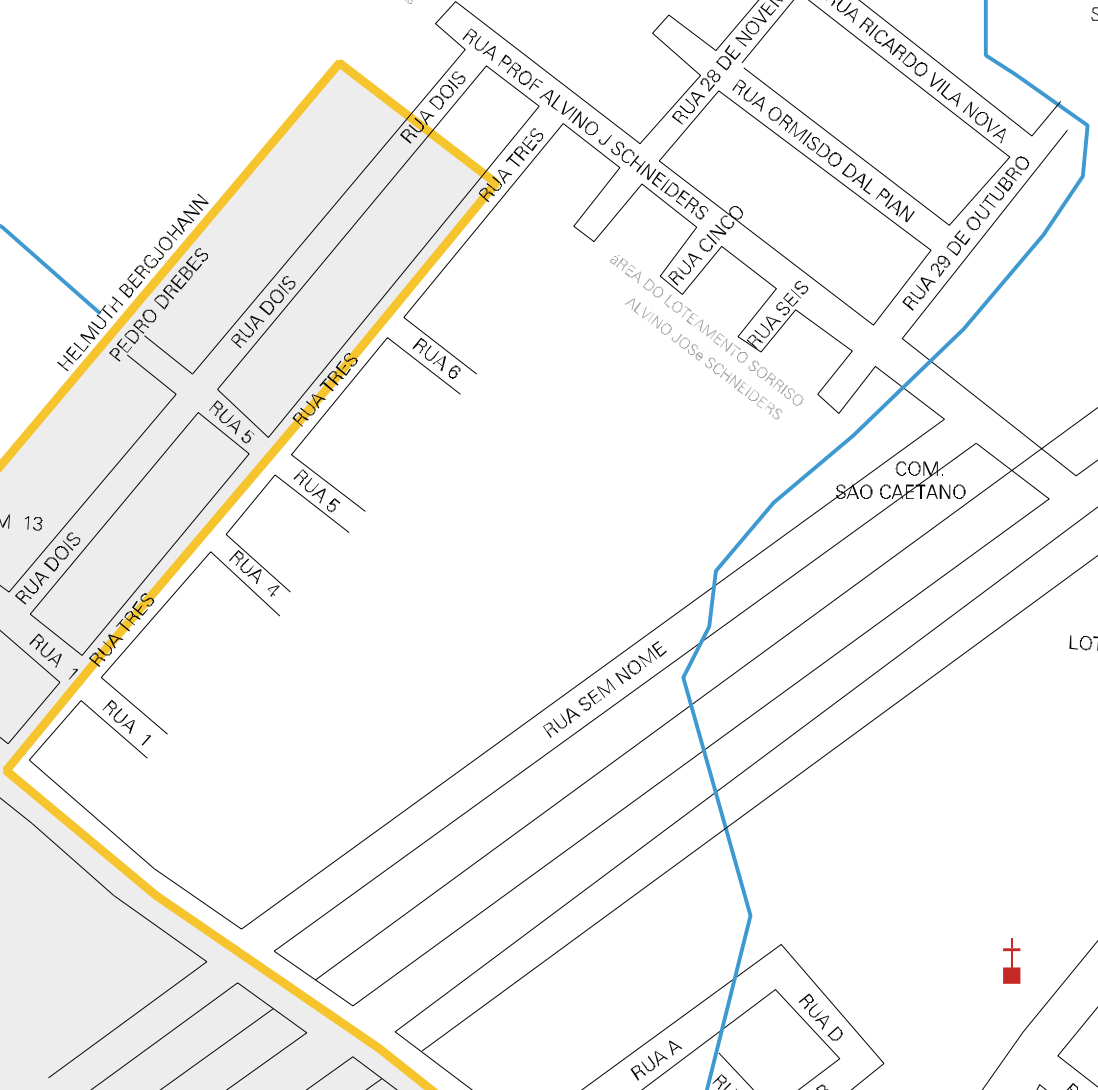

HERDEIROS DE ALOISIO SPOHR
HORTO MUNICIPIO
DE ARROIO DO MEIO

ESTR. DOM PEDRO II

ESTR. DOM PEDRO II

100 M

M 14
MARINO ROHR

BAIRRO
NOVO HORIZONTE

ÁREA DO LOTEAMENTO SORRISO

NUCLEO HABIT
SAO CAET

BRUN

HELMUTH BERG-JOHANN
PEDRO DREBES

ÁREA DO LOTEAMENTO SORRISO
ALVINO JOSÉ SCHNEIDERS

COM.
SAO CAETANO

RS - 130

LOTEAMEN

M 13

MUNICIPIO: 01008 - ARROIO DO MEIO
DISTRITO: 05 - ARROIO DO MEIO
SUBDISTRITO: 00
SETOR: 0016 SITUACAO: 10
BAIRRO: 011 - SÃO CAETANO