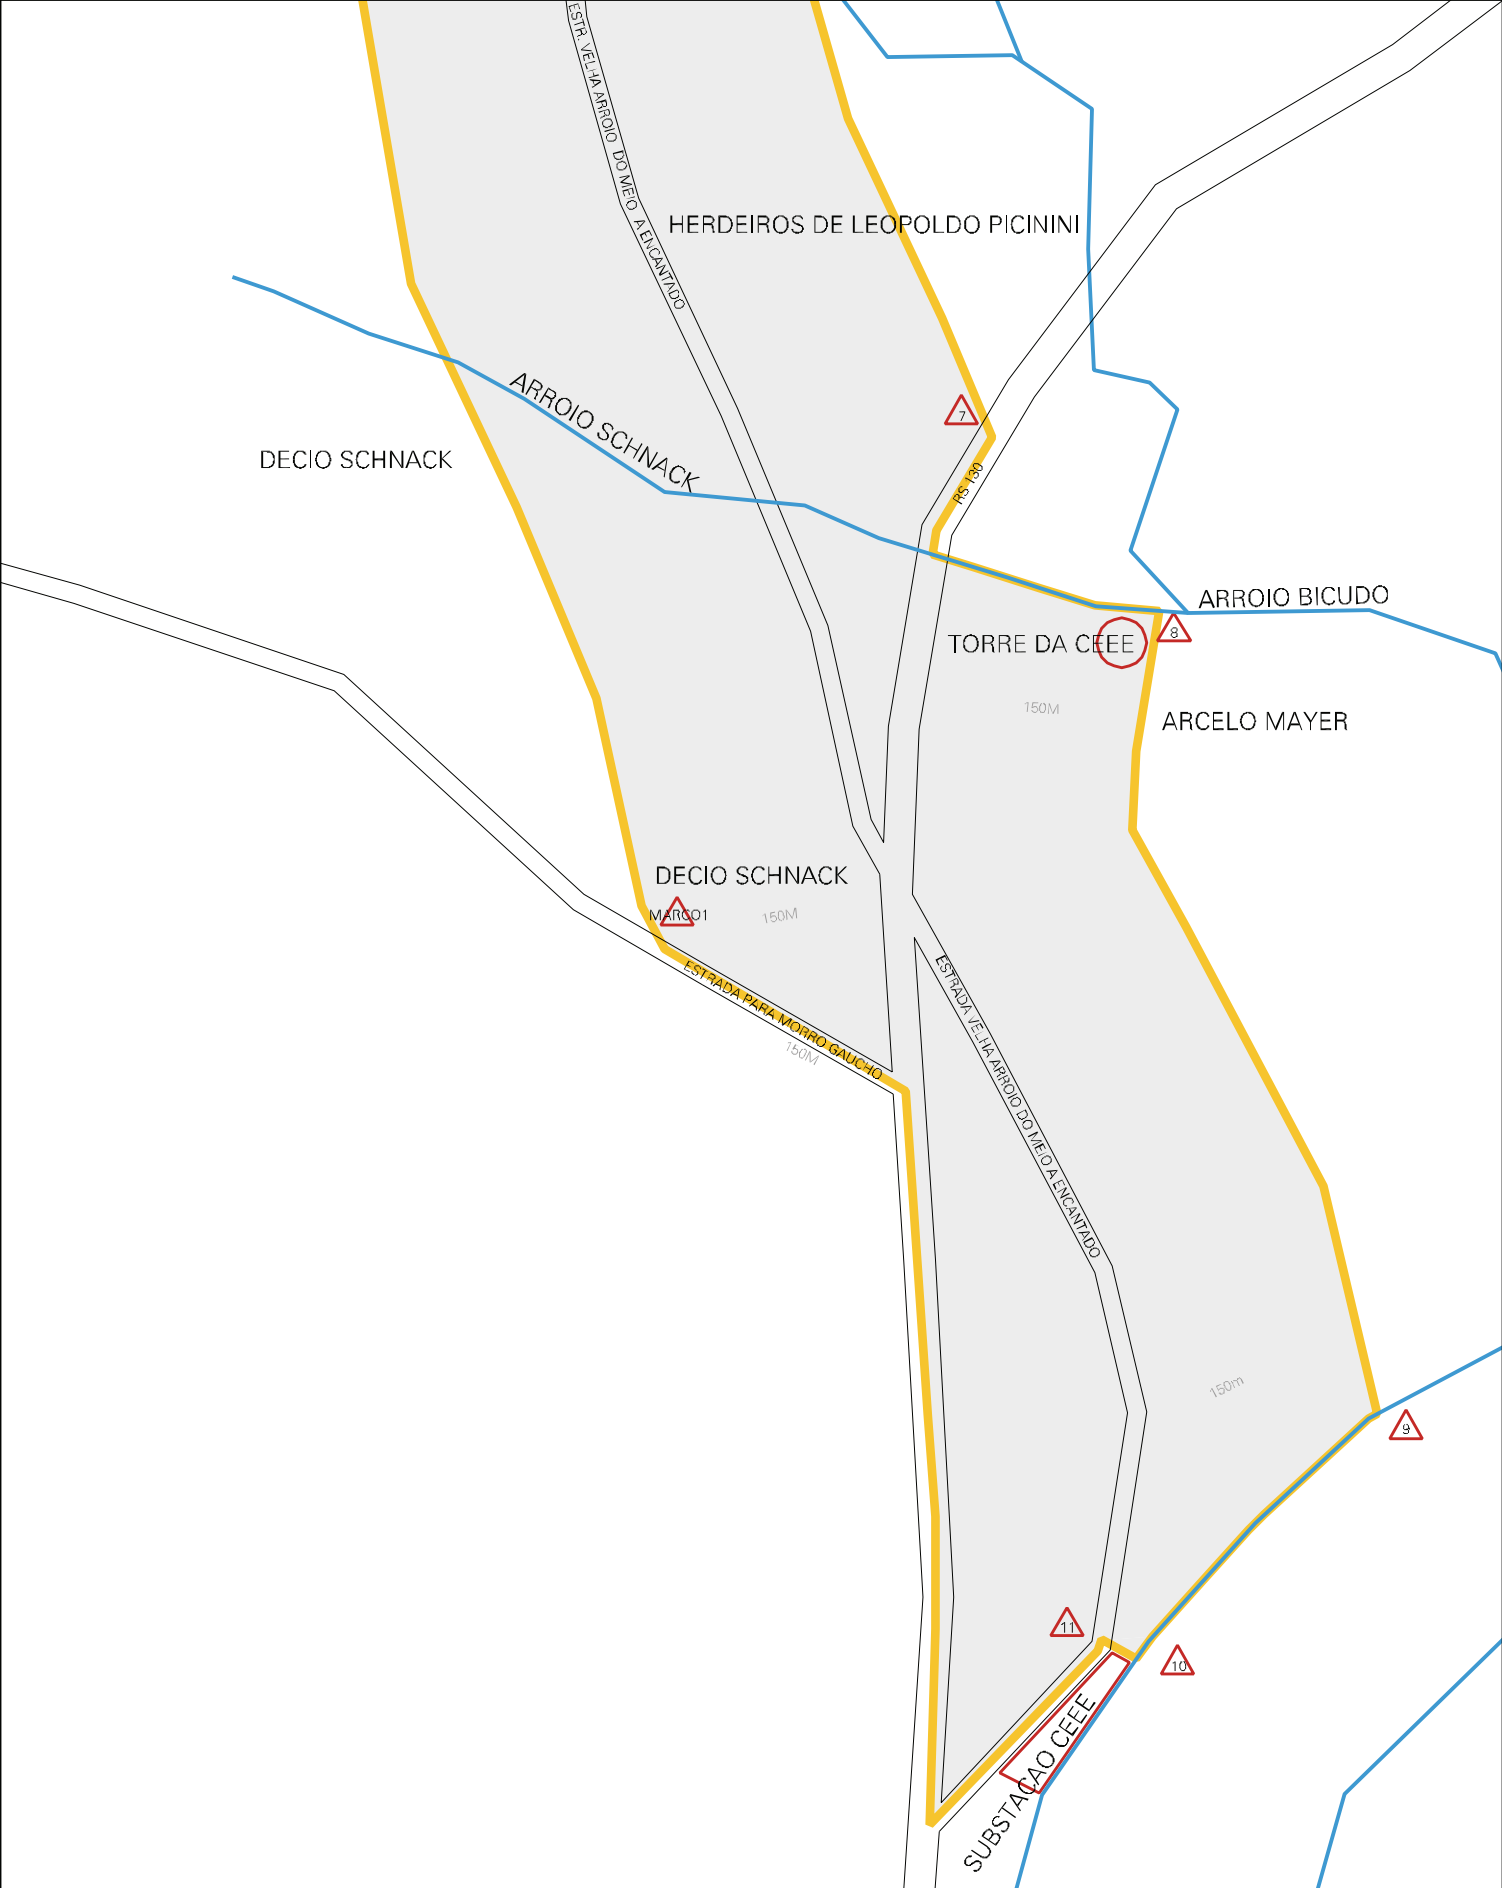

ESTRADA PARA SAO ROQUE

ADOLFO SCHEIBLER

2

COMUNIDADE EVANGELICA

ERNO RHEINHEIMER

OSVALDO AULER

LEO RHEINHEIMER

HERDEIROS DE WERNO

3

4

150M

ESTRADA PALMAS A SAO ROQUE - ARM 58

ESTRADA BICUDO - ARM 15

150M

MUNICIPIO DE ARROIO DO MEIO

RIO TAQUARI