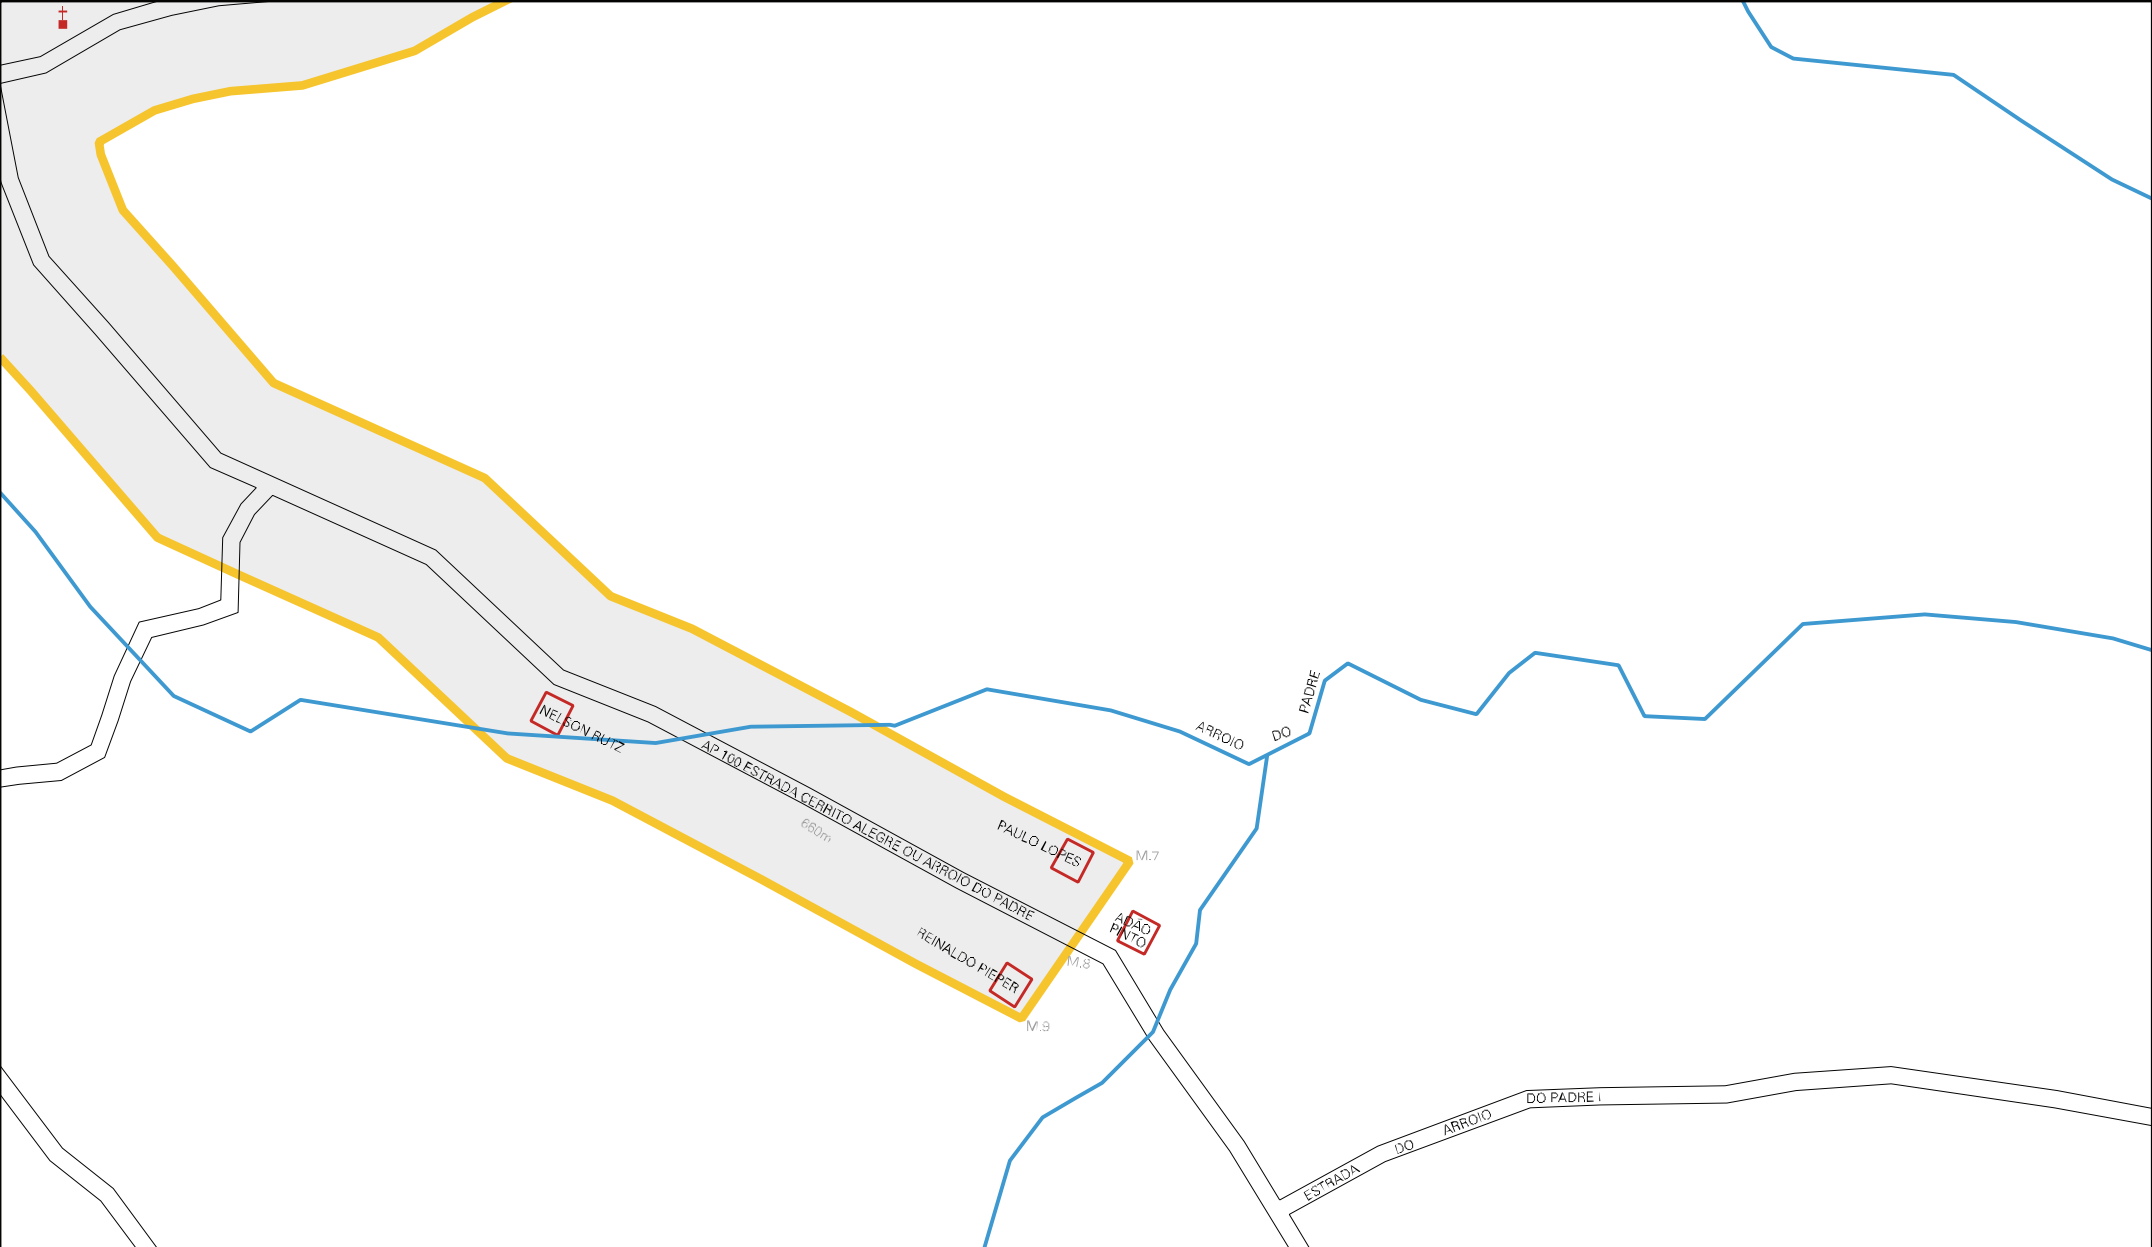

ESTRADA BISMARCK

M3

ROTERMUND

ESTRADA DOS LIGHTNOW

(ANTIGA ESTR. COLÔNIA MUNICIPAL)

CENSO AGROPECUARIO 2006
CONTAGEM DA POPULAÇÃO 2007

MUNICIPIO: 01073 - ARROIO DO PADRE
DISTRITO: 05 - ARROIO DO PADRE
SUBDISTRITO: 00
SETOR: 0001 SITUACAO: 10

ESTADO DO RIO GRANDE DO SUL
MAPA DE SETOR URBANO - MSU
ESCALA: 1 : 8777