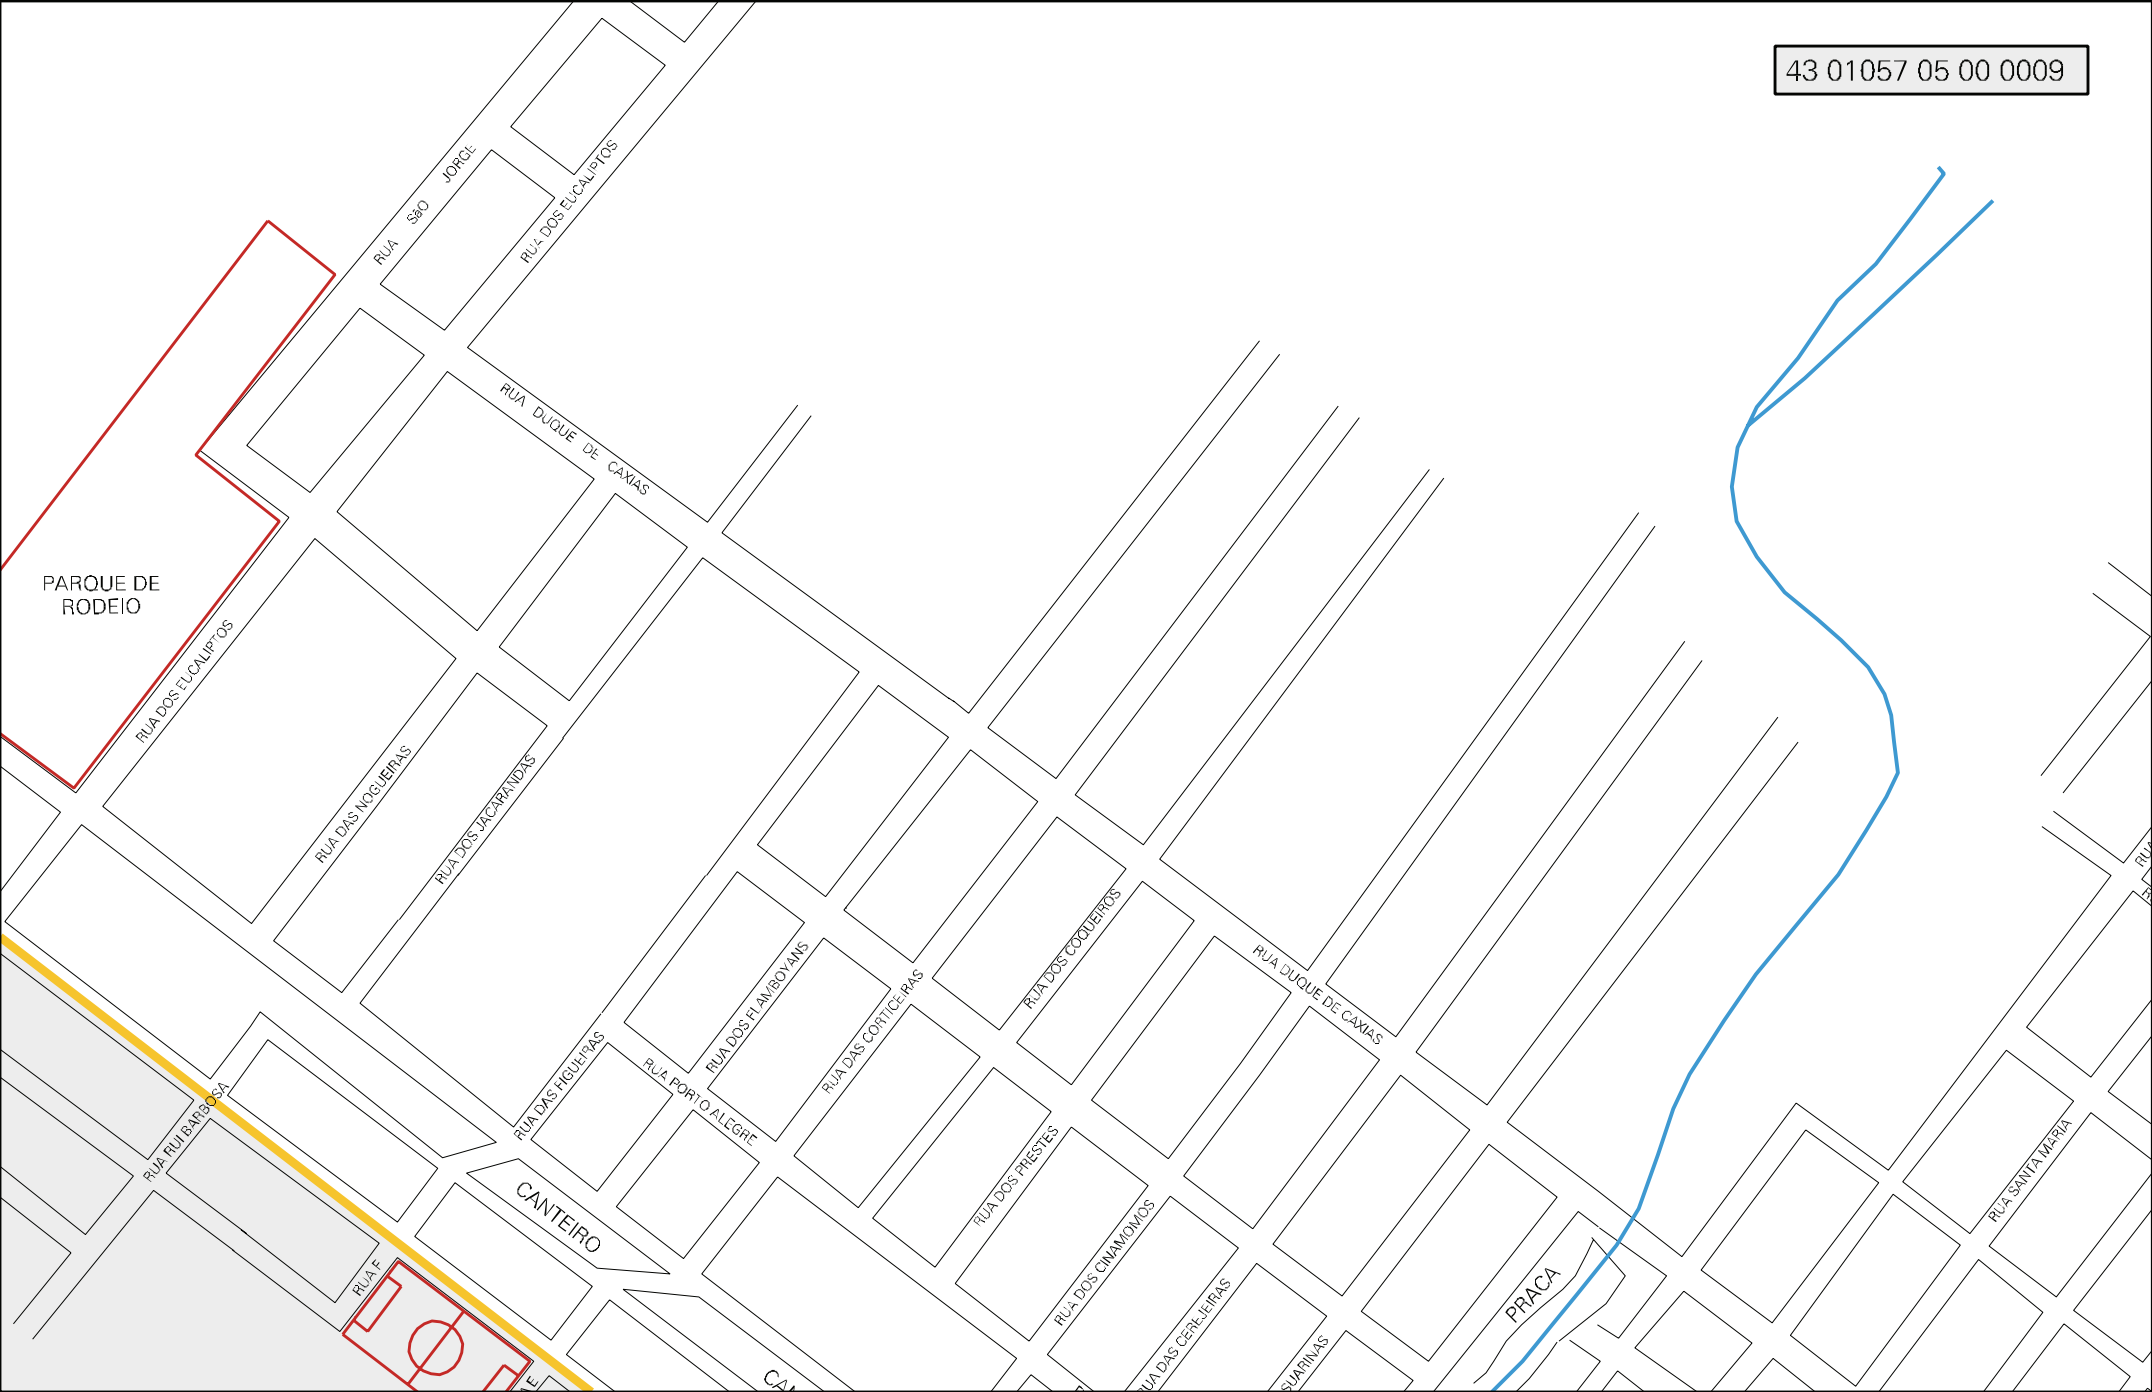

RS 360

RS 389

RUA ATLAN TDA

RUA BANANEIRAS

43 01057 05 00 0009

PARQUE DE RODEIO

RUA DOS EUCALIPTOS

RUA S80 JORGE

RUA DUQUE DE CAXIAS

RUA DAS NOGUEIRAS

RUA DAS JACARANDAS

RUA RUI BARBOSA

RUA DAS FLOREAS

RUA PORTO ALEGRE

RUA DOS FLAMBOYANS

RUA DAS CORTICEIRAS

RUA DOS COQUEIROS

RUA DUQUE DE CAXIAS

RUA DOS PRESTES

RUA DOS CINAMOMOS

RUA DAS CERTEIJEIRAS

CANTEIRO

RUA F

PRACA

RUA SANTA MARIJA

RUA MINAS

MUNICIPIO: 01057 - ARROIO DO SAL  
DISTRITO: 05 - ARROIO DO SAL  
SUBDISTRITO: 00  
SETOR: 0009 SITUACAO: 10

ESTADO DO RIO GRANDE DO SUL  
MAPA DE SETOR URBANO - MSU  
ESCALA: 1 : 5621