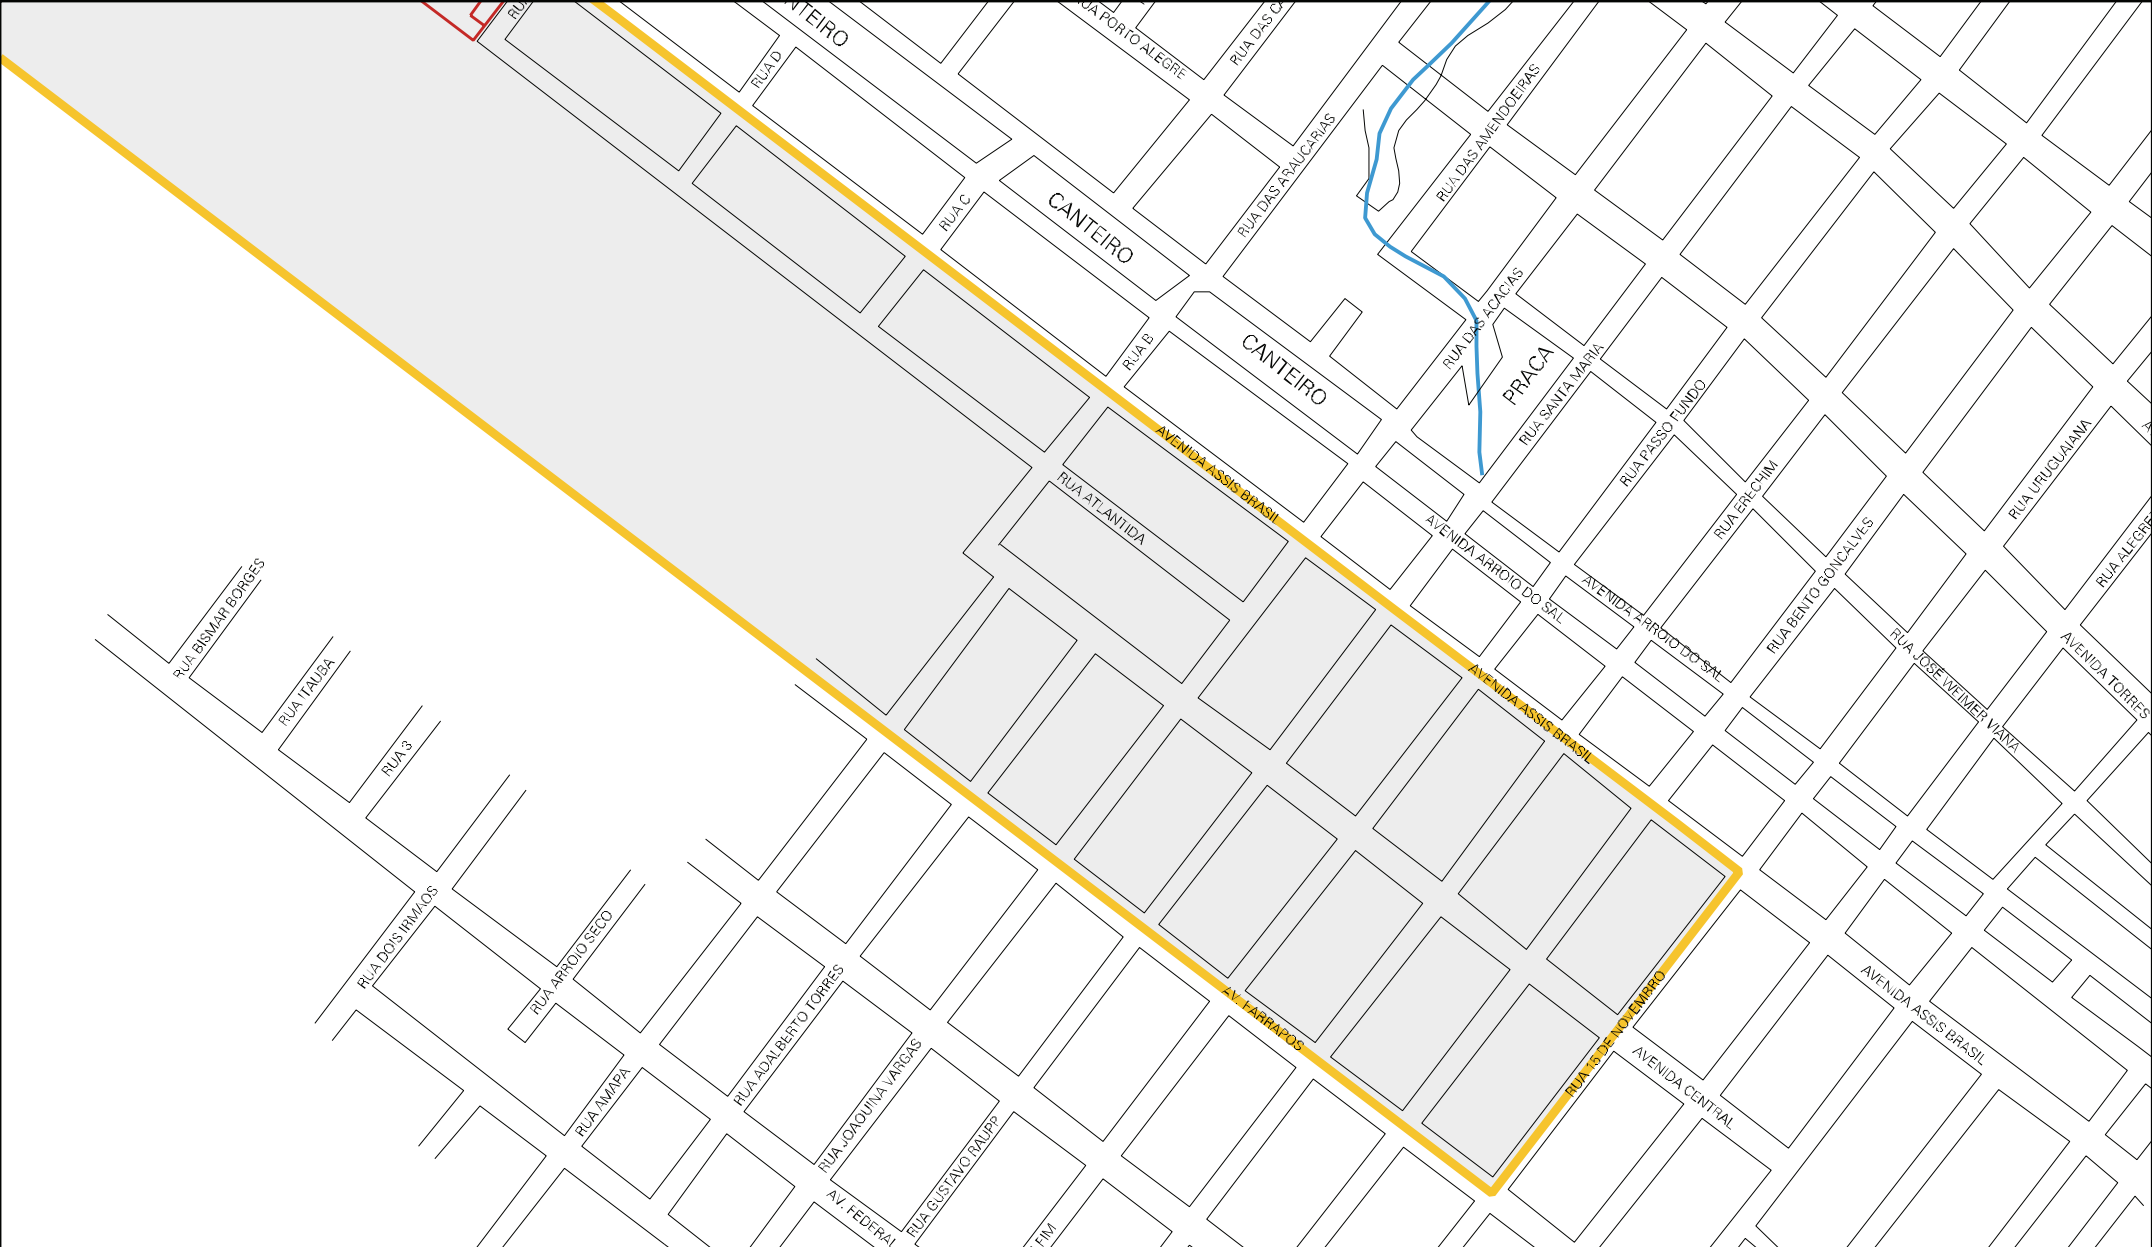

RUA DUQUE DE CAXIAS

RUA DAS NOGUEIRAS

RUA DAS JACARANDAS

RUA RUI BARBOSA

RUA DAS FLOREAS

RUA PORTO ALEGRE

RUA DOS FLAMBOYANS

RUA DAS CORTICEIRAS

RUA DOS COQUEIROS

RUA DUQUE DE CAXIAS

RUA DOS PRESTES

RUA DOS CINAMOMOS

RUA DAS CERTEIJEIRAS

CANTEIRO

RUA F

PRACA

RUA SANTA MARIJA

RUA MINAS

MUNICIPIO: 01057 - ARROIO DO SAL  
DISTRITO: 05 - ARROIO DO SAL  
SUBDISTRITO: 00  
SETOR: 0009 SITUACAO: 10

ESTADO DO RIO GRANDE DO SUL  
MAPA DE SETOR URBANO - MSU  
ESCALA: 1 : 5621