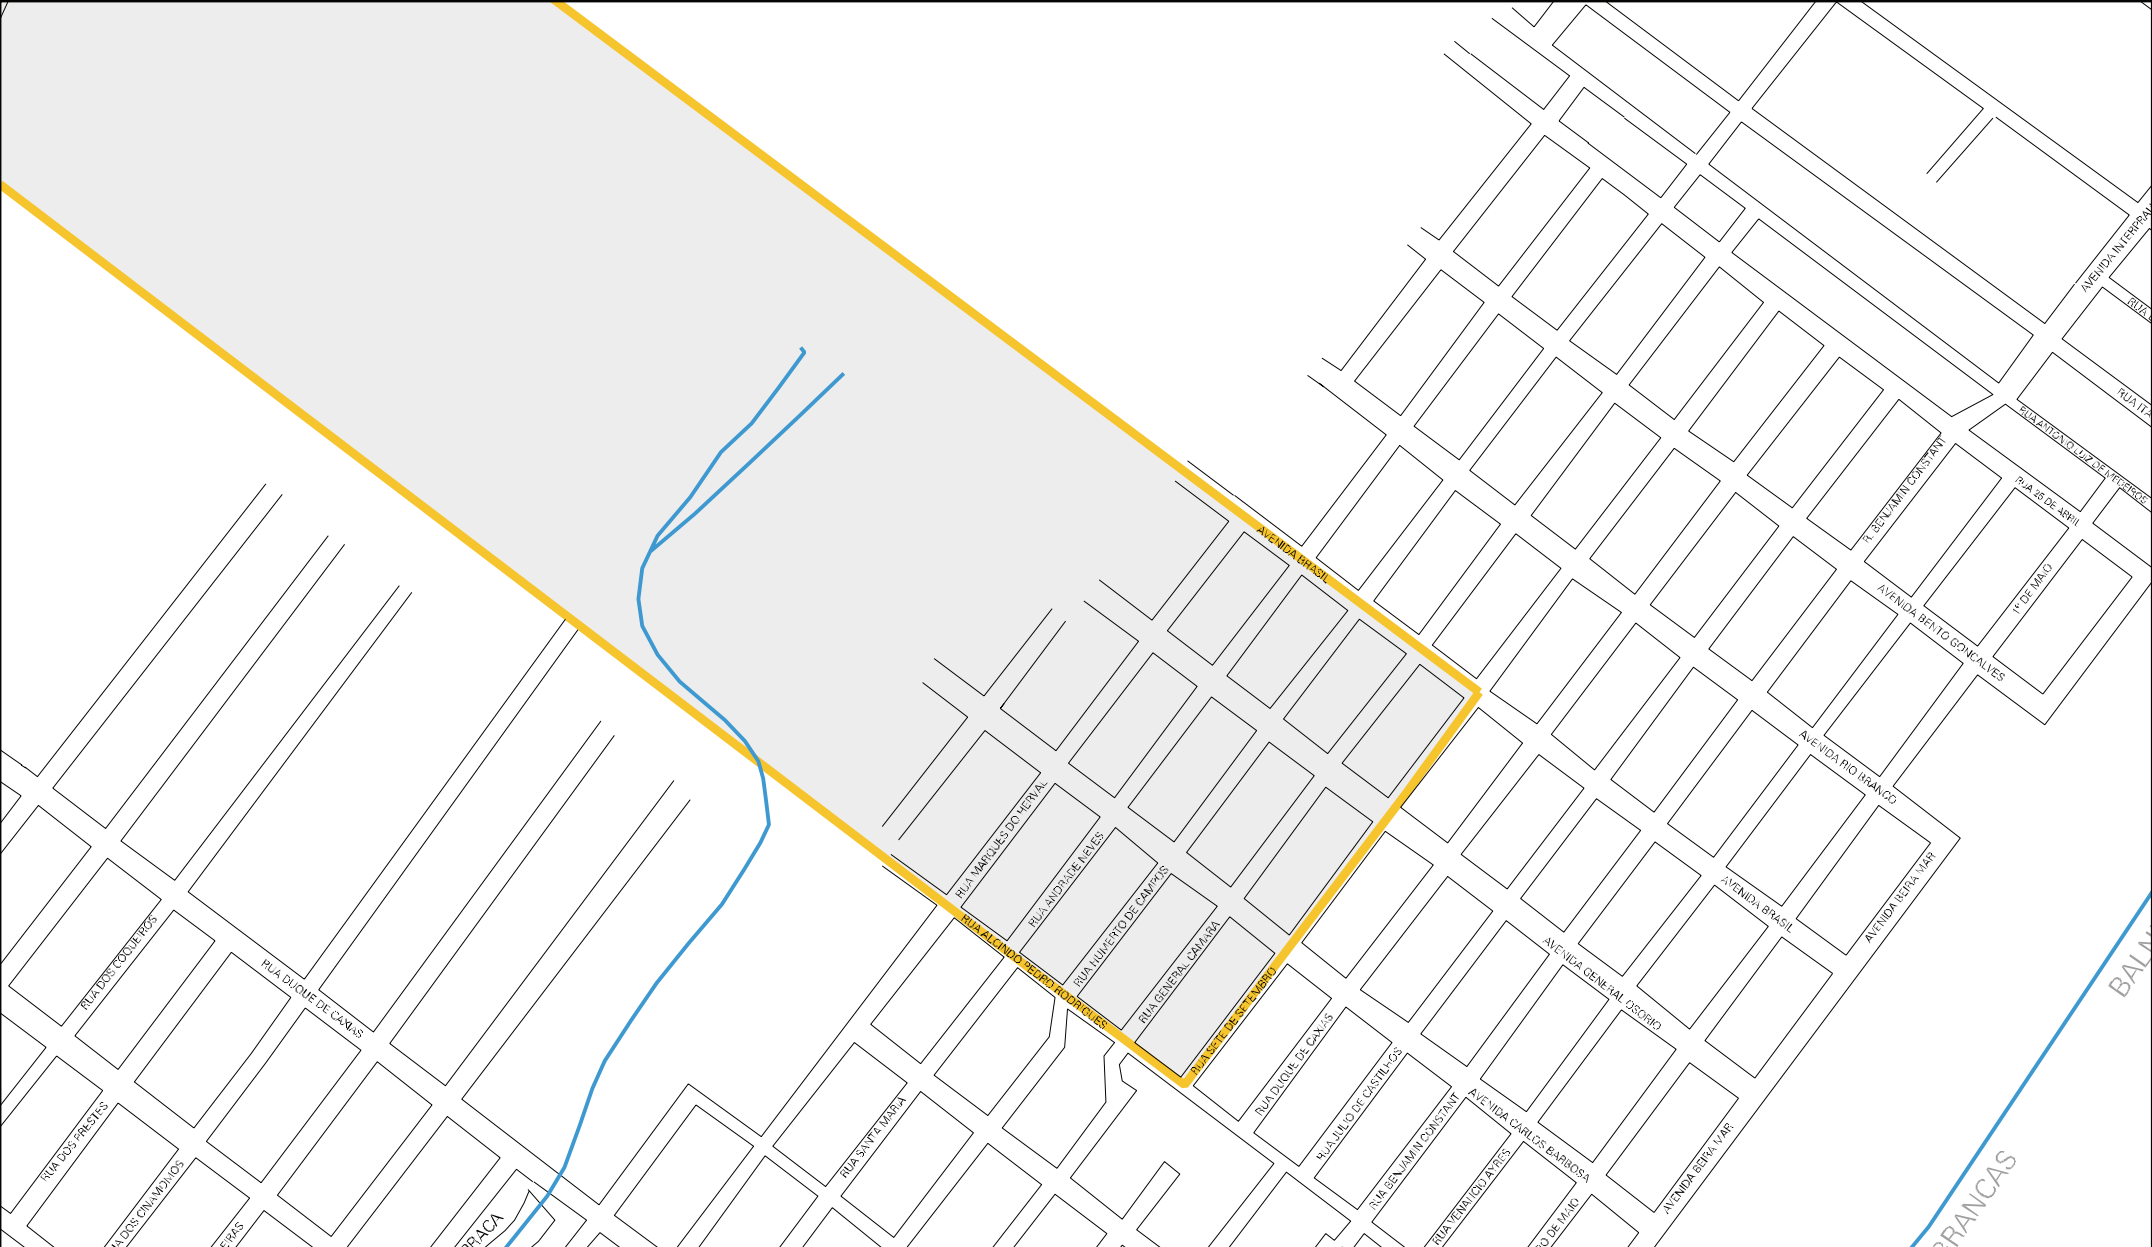

P55-2893

P55-2892

43 01057 05 00 0011

RS-389

PARQUE DE RODEIO

RUA DOS ESCALPITOS

RUA SRº JORGE

RUA DOS FUCULPTOS

RUA DUQUE DE CAXIAS

RUA DAS NOGUEIRAS

RUA DOS PINHEIROS

RUA TACANDA

RUA SEMEIRAS

RUA DU BARROSA

RUA DAS FLORES

RUA PORTO ALEGRE

RUA DAS LAVANDAS

RUA DAS CONTORNAS

CANTEIRO

CENSO AGROPECUARIO 2006
CONTAGEM DA POPULAÇÃO 2007

MUNICIPIO: 01057 - ARROIO DO SAL
DISTRITO: 05 - ARROIO DO SAL
SUBDISTRITO: 00
SETOR: 0011 SITUACAO: 10

ESTADO DO RIO GRANDE DO SUL
MAPA DE SETOR URBANO - MSU
ESCALA: 1 : 7140