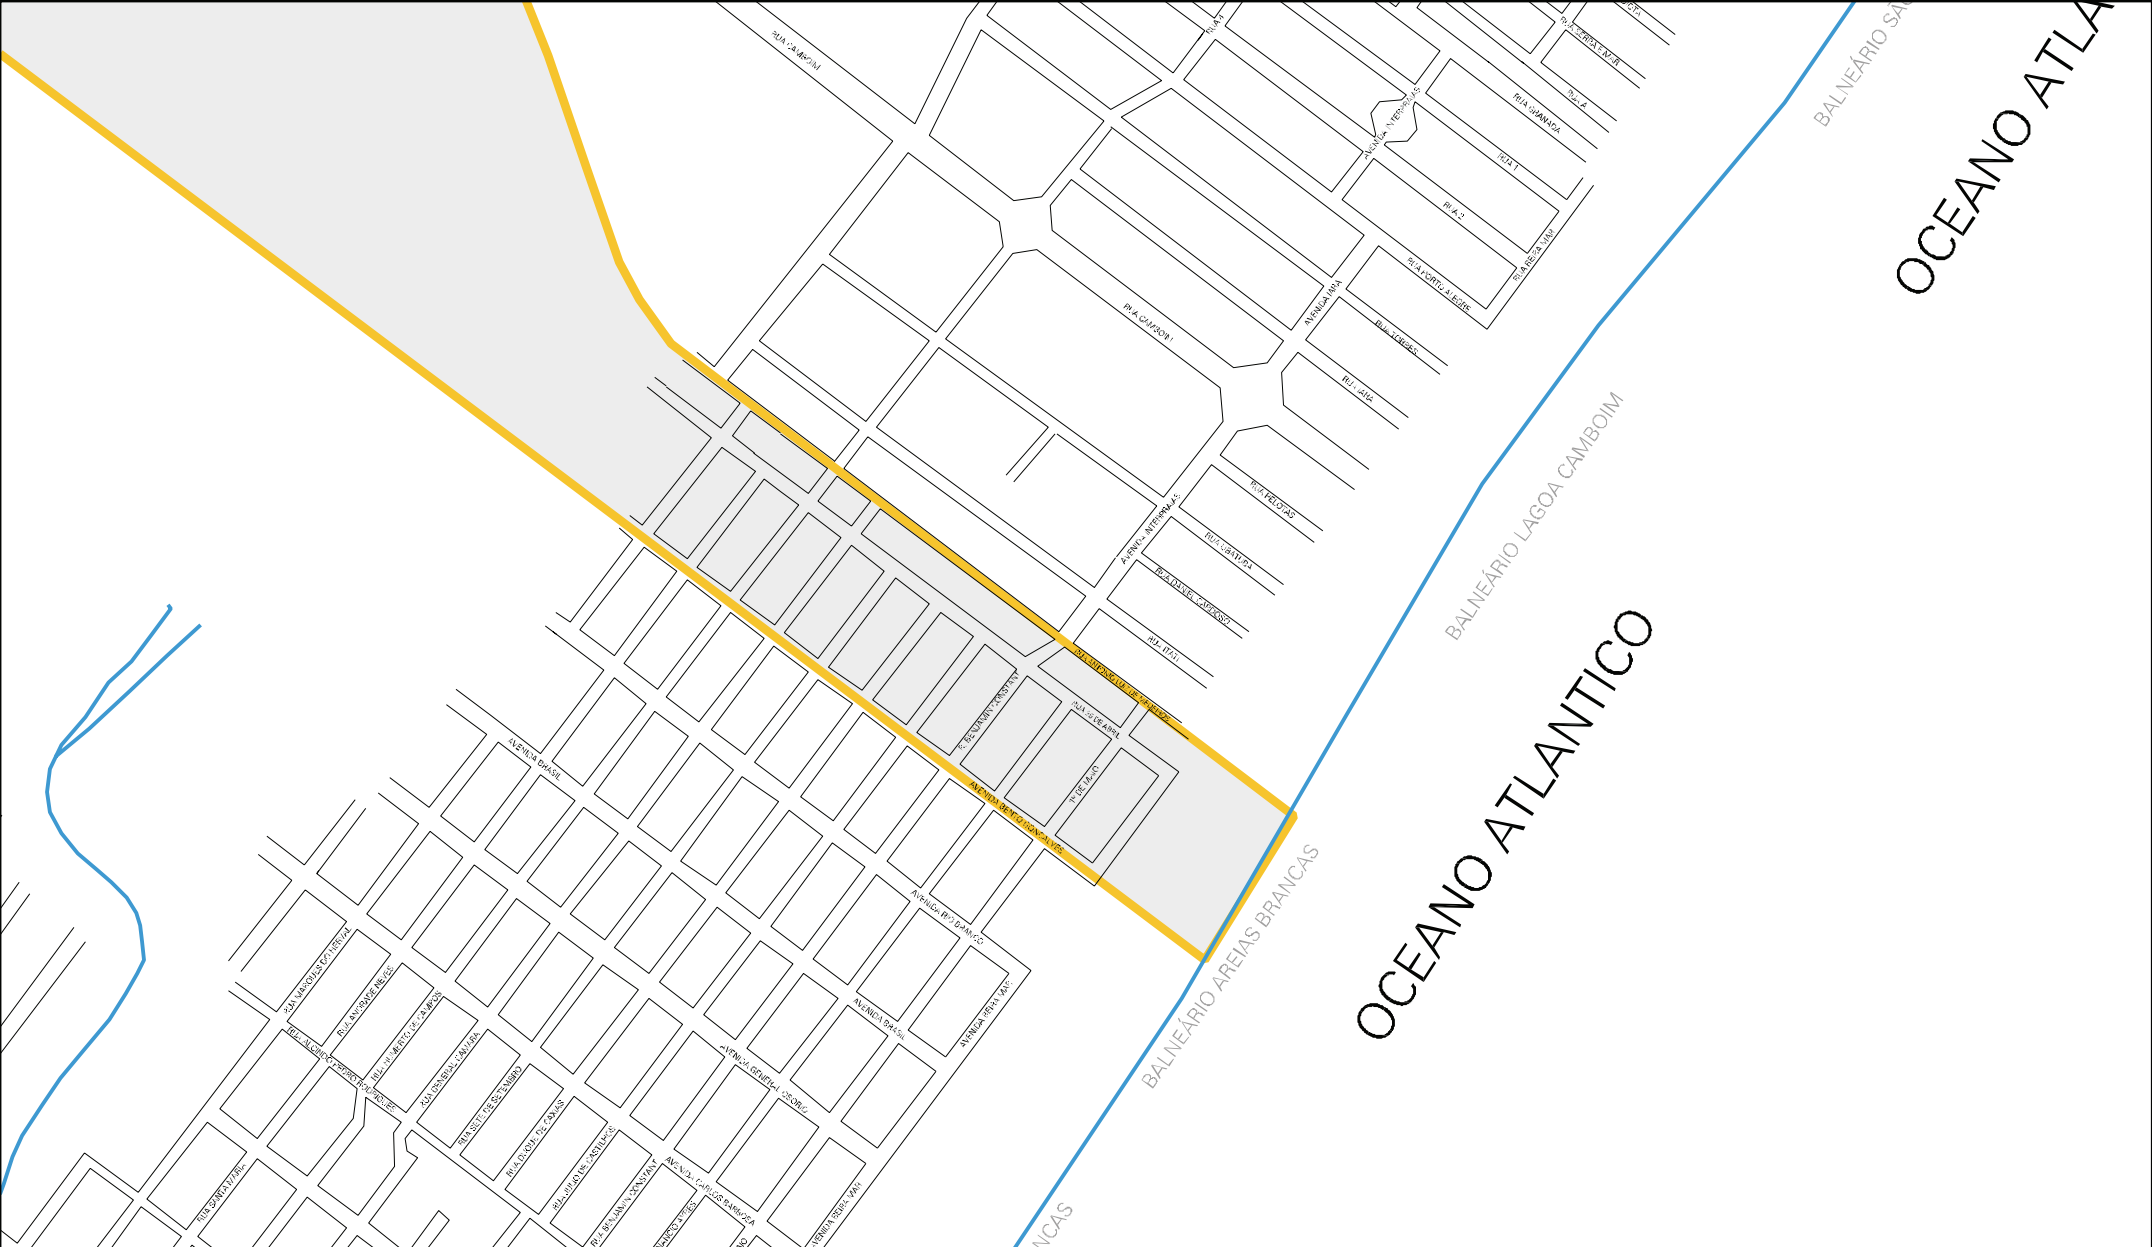

MUNICIPIO: 01057 - ARROIO DO SAL  
DISTRITO: 05 - ARROIO DO SAL  
SUBDISTRITO: 00  
SETOR: 0013 SITUACAO: 10

ESTADO DO RIO GRANDE DO SUL  
MAPA DE SETOR URBANO - MSU  
ESCALA: 1 : 9594