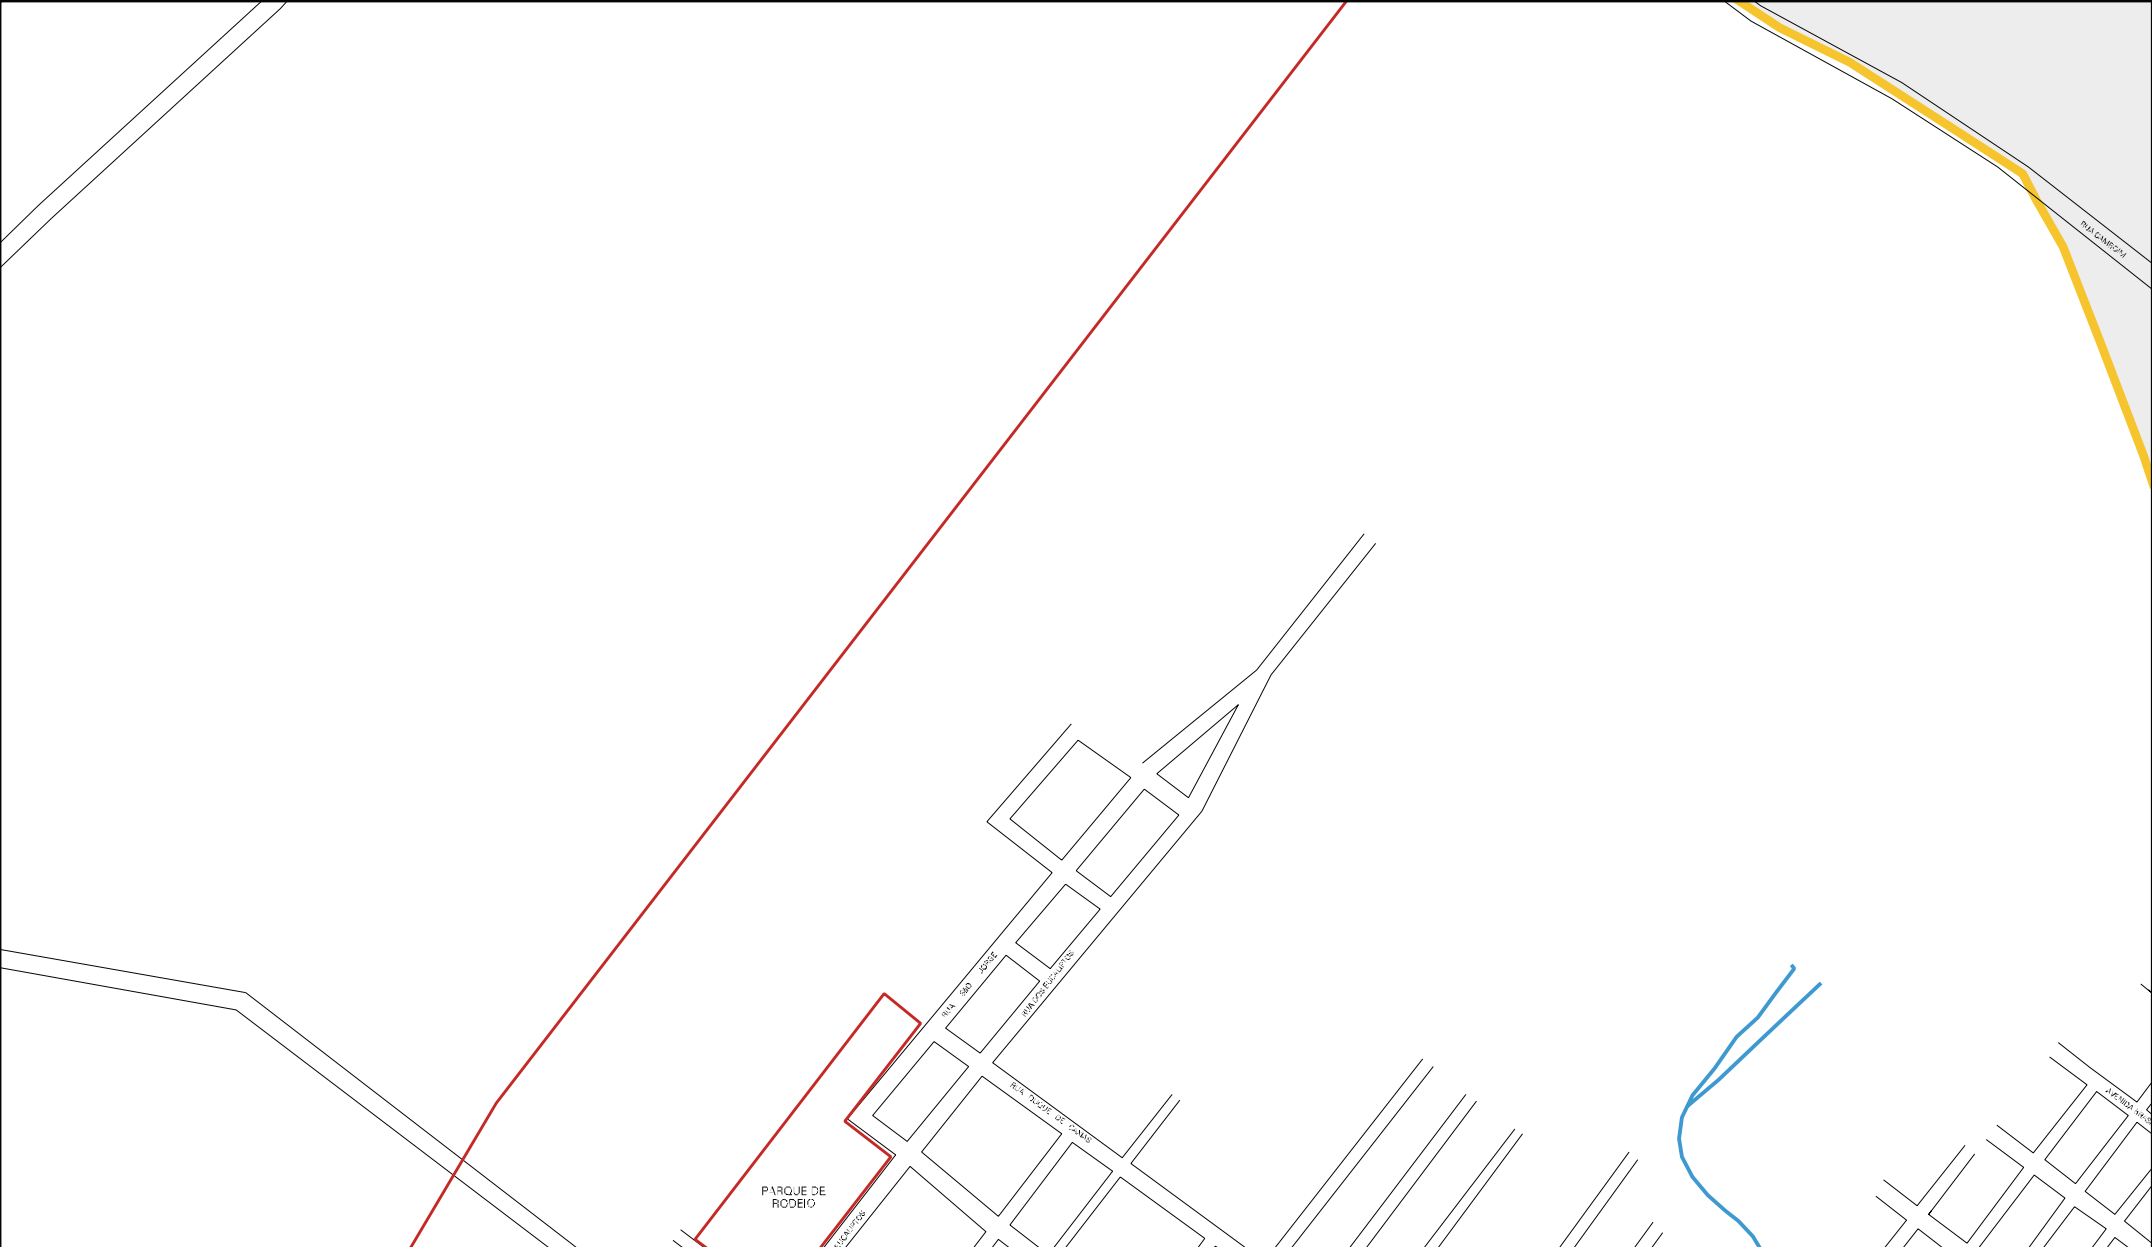

LAGOA DA CAVALHADA

100 200

100 200

100 200

100 200

MUNICIPIO: 01057 - ARROIO DO SAL
DISTRITO: 05 - ARROIO DO SAL
SUBDISTRITO: 00
SETOR: 0020 SITUACAO: 10

ESTADO DO RIO GRANDE DO SUL
MAPA DE SETOR URBANO - MSU
ESCALA: 1 : 10352