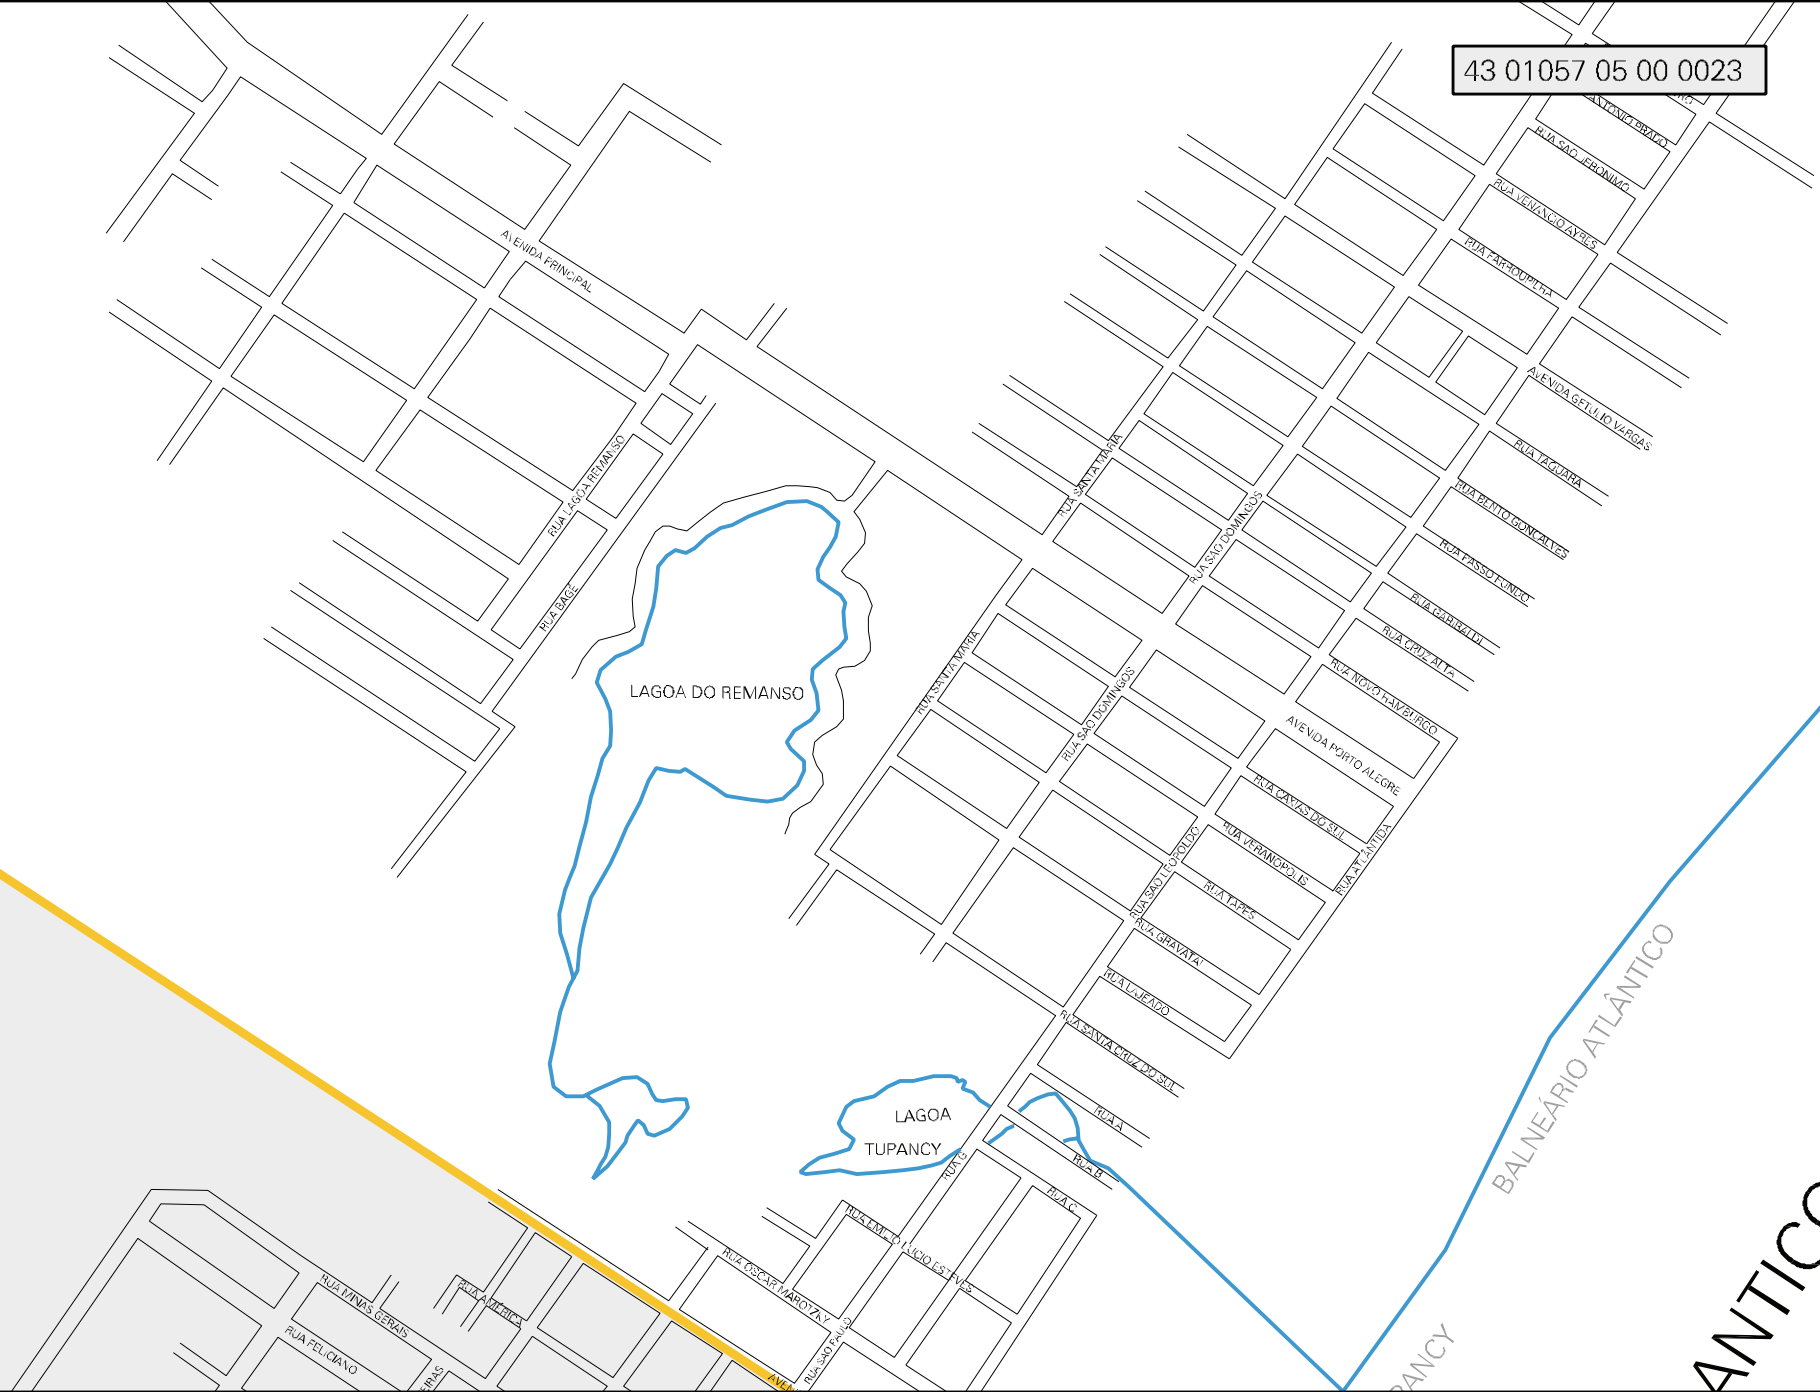

43 01057 05 00 0023

AVENIDA PRINCIPAL

RUA PASSO D'ÁGUA
RUA BARRIO

LAGOA DO REMANSO

RUA SANTA MARIA

RUA SANTA TERESA

RUA SÃO DOMINGOS

AVENIDA GETÚLIO VARGAS
RUA ZACARIAS

RUA BRITO GONCALVES
RUA PASSO D'ÁGUA

RUA CARLOS DE
RUA LUIZ DE ALMEIDA

RUA NOVA ALVAREZ
AVENIDA PORTO ALEGRE

RUA CANASTAS DO SUL
RUA FRANCISCO DE

RUA SÃO JOSE
RUA TAPES

RUA CHAVATA
RUA LAUREANO

RUA SERRA DO SOUZA
RUA A

LAGOA TUPANCY

RUA C

BALNEÁRIO ATLÂNTICO

RUA MINAS GERAIS
RUA FELICIANO

RUA ALFONSO

RUA OSCAR MAROZZI
RUA SERRA DO SOUZA

RUA SERRA DO SOUZA

ANTICO

CENSO AGROPECUARIO 2006
CONTAGEM DA POPULAÇÃO 2007

MUNICIPIO: 01057 - ARROIO DO SAL
DISTRITO: 05 - ARROIO DO SAL
SUBDISTRITO: 00
SETOR: 0023 SITUACAO: 10