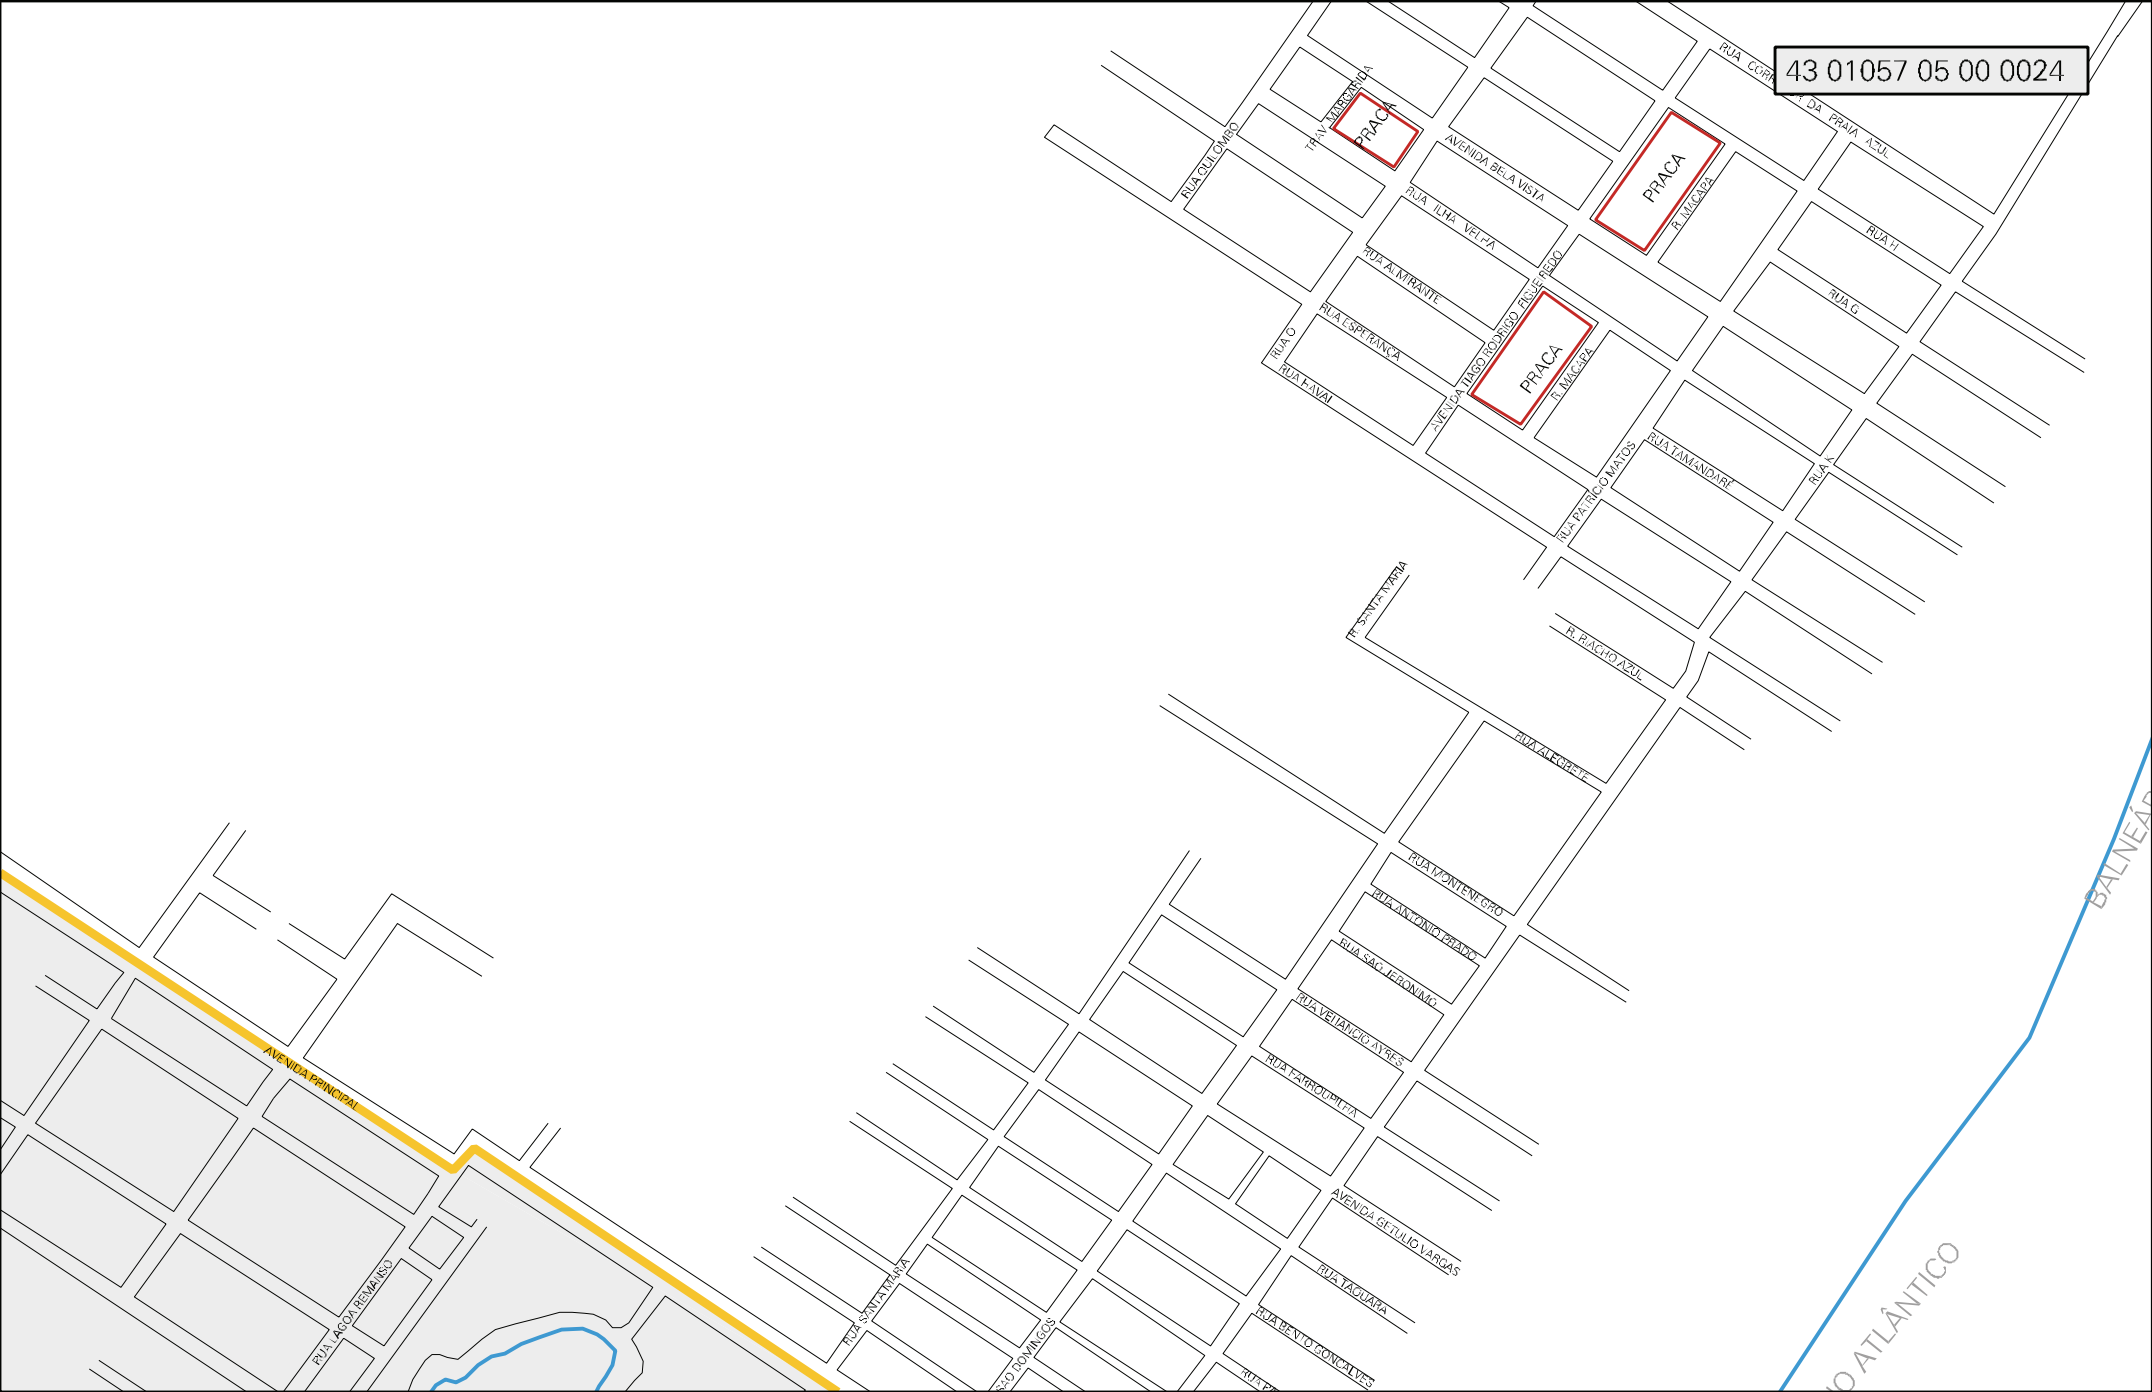

43 01057 05 00 0024

AVENIDA PRINCIPAL

RUA ANTONIO PRADO

RUA SINTYERNA

RUA DOMINGOS

RUA DE VILDOZCONCALVES

RUA TACUARA

AVENIDA GETULIO VARGAS

RUA ESTRODIPITA

RUA VERIANCIO AYES

RUA SAG. JERONIMO

RUA ANTONIO PRADO

RUA MONTENEGRO

RUA TAL SOFFER

R. RACIO AZUL

RUA PAULINO MATOS

RUA TAMANDARI

O ATLANTICO

BALNEAR

PRACA

PRACA

PRACA

AVENIDA BELA VISTA

RUA ALVARANTE

RUA ESPERANCA

RUA O

RUA OLIMPIO

TRAV. MURIBENDIA

RUA CECILIA

RUA DA PRATA AZUL

RUA F

RUA G

RUA H

RUA I