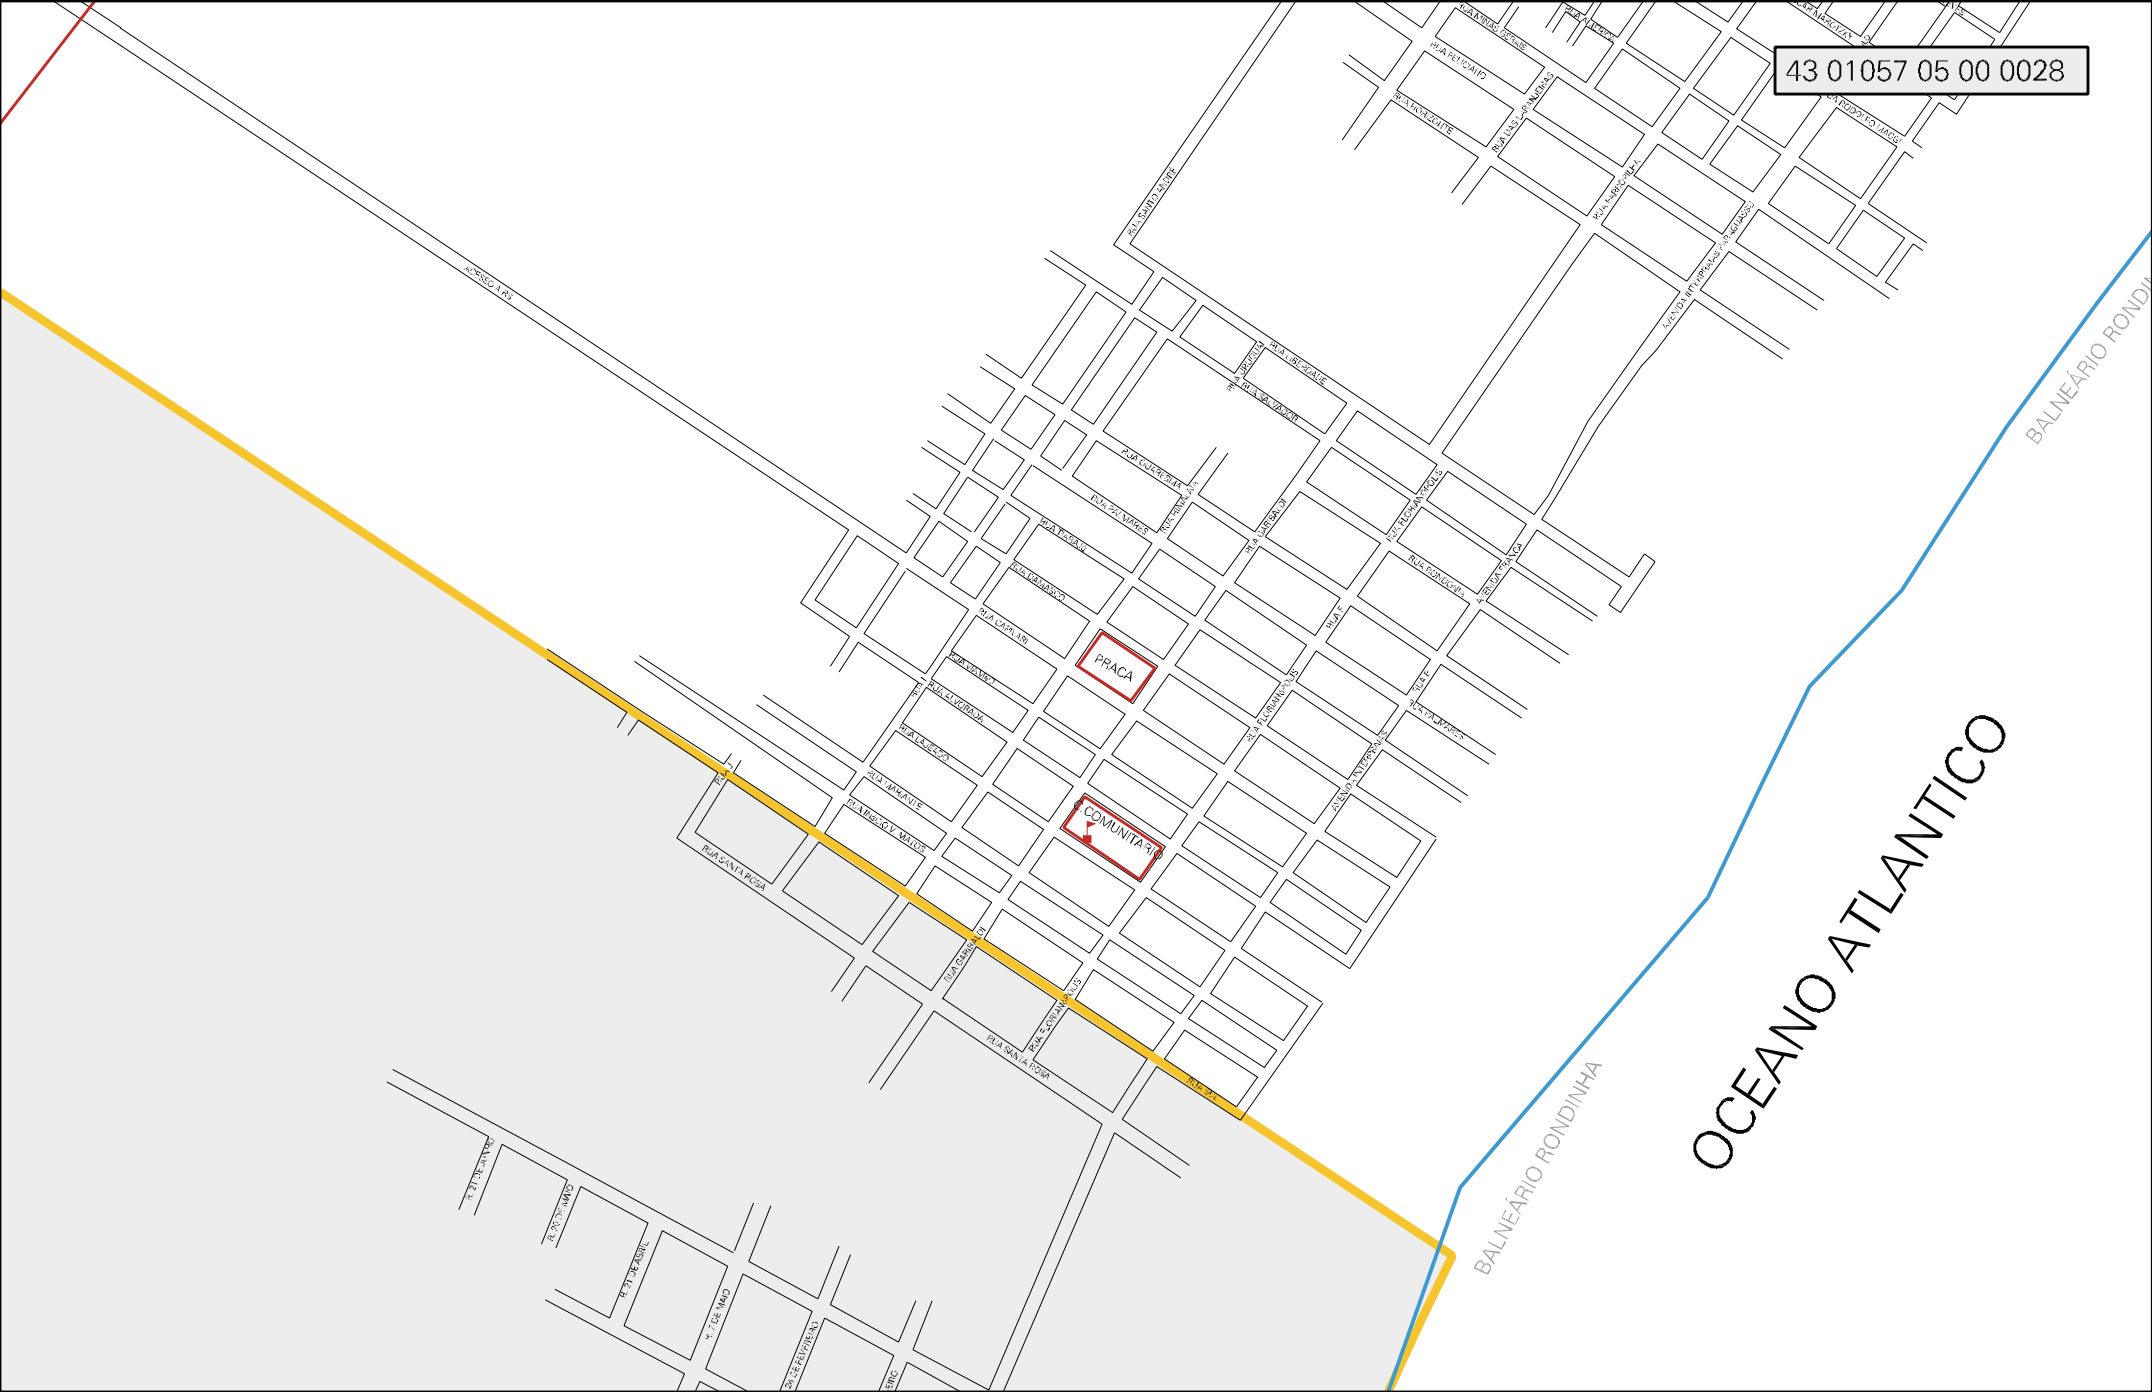

500 380

REDE DE ALTA TENSÃO

43 01057 05 00 0028

PRACA

COMUNIDADE

OCEANO ATLANTICO

BALNEÁRIO RONDINHA

LAGOA DA CAVALHADA

CENSO AGROPECUARIO 2006  
CONTAGEM DA POPULAÇÃO 2007

MUNICIPIO: 01057 - ARROIO DO SAL  
DISTRITO: 05 - ARROIO DO SAL  
SUBDISTRITO: 00  
SETOR: 0028 SITUACAO: 10