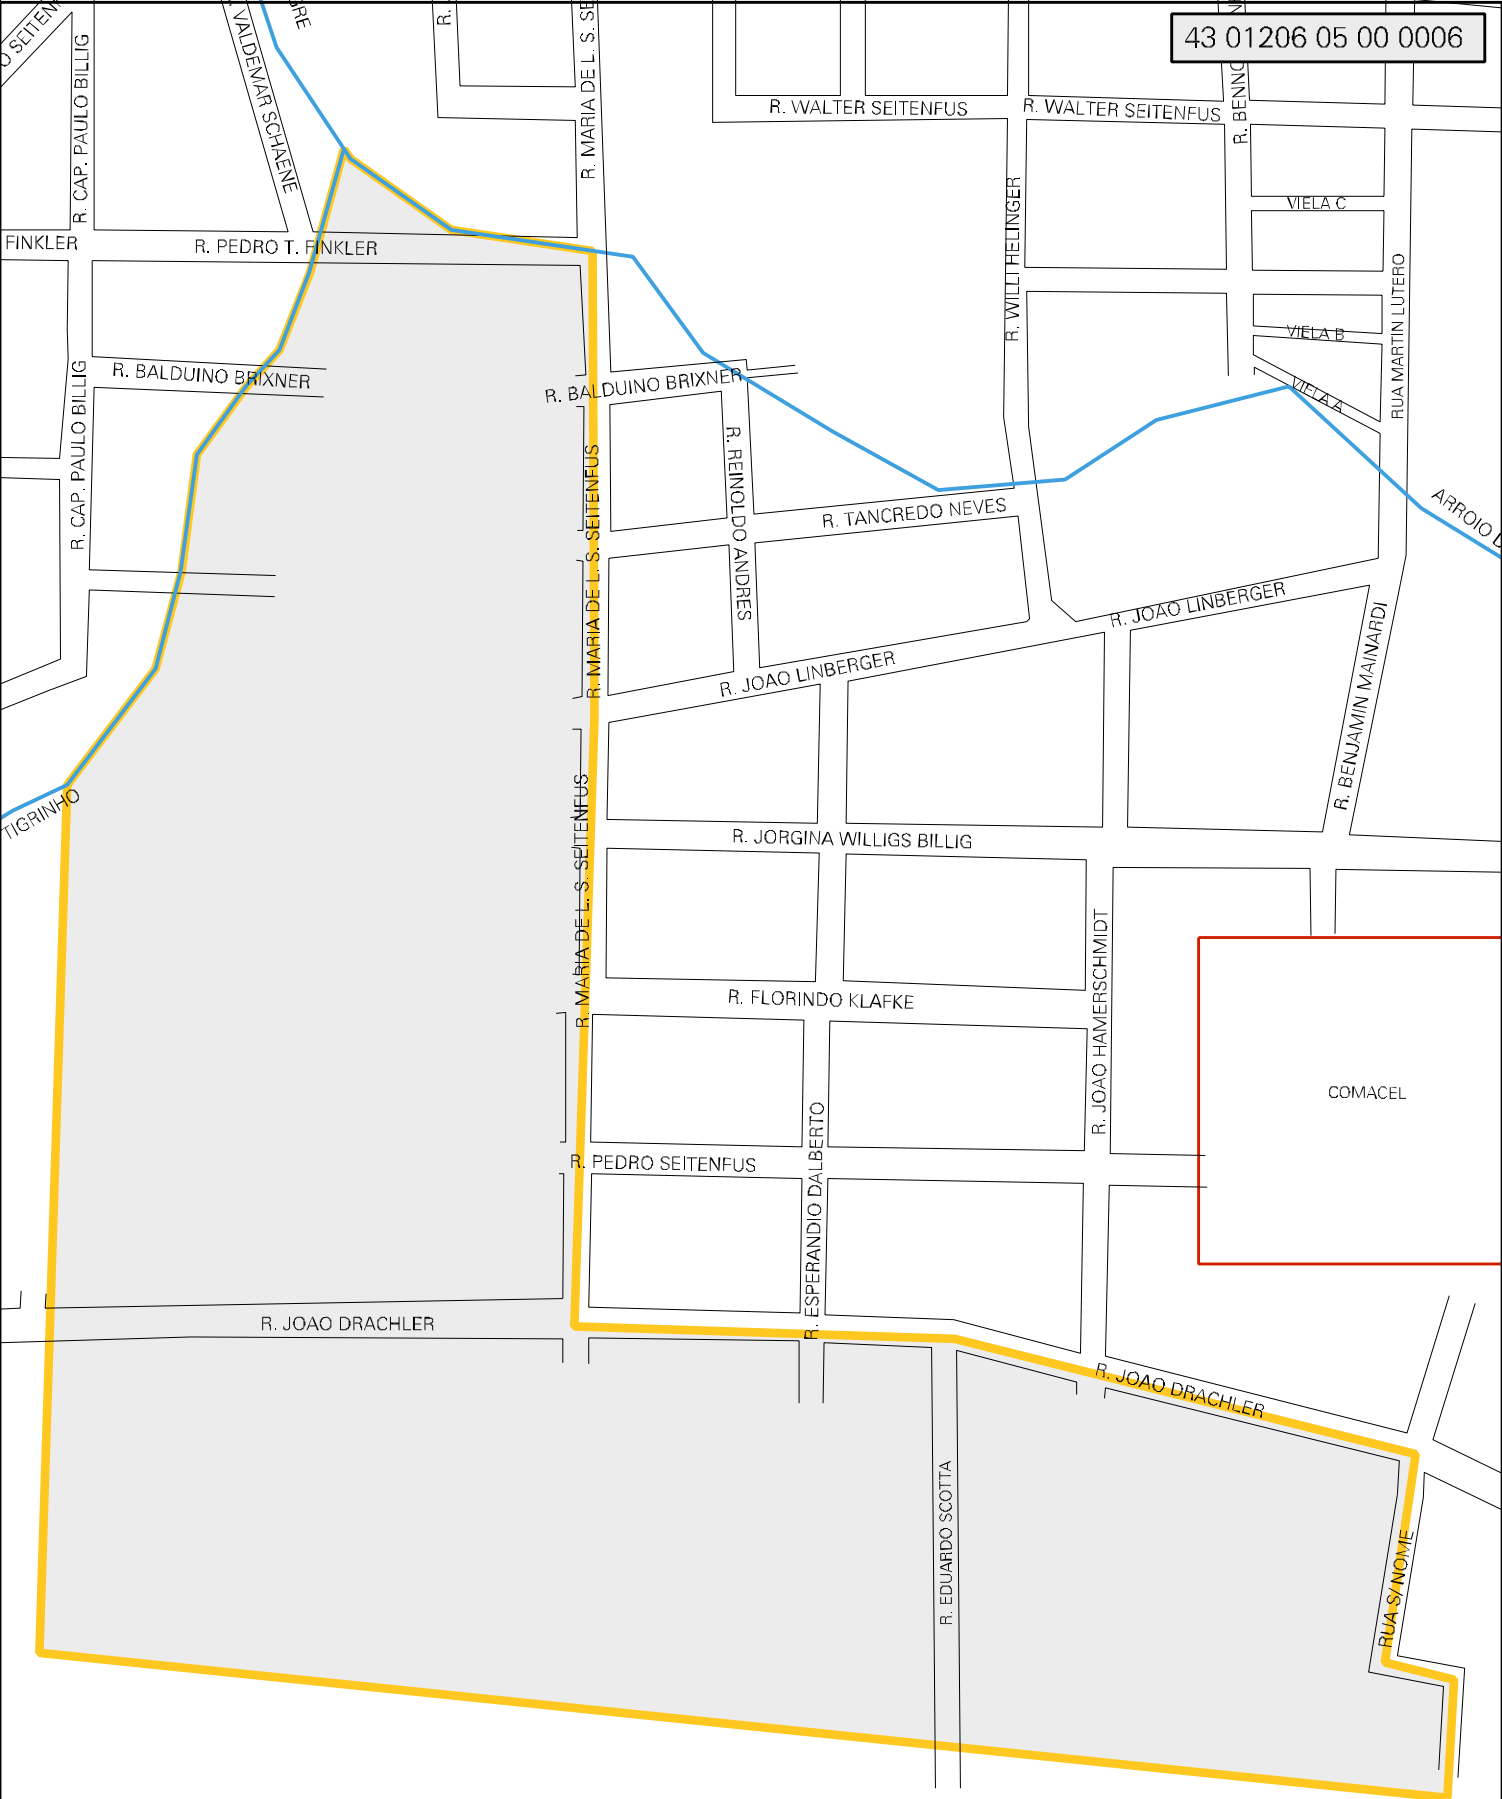

43 01206 05 00 0006

MUNICIPIO: 01206 - ARROIO DO TIGRE
 DISTRITO: 05 - ARROIO DO TIGRE
 SUBDISTRITO: 00
 SETOR: 0006 SITUACAO: 10
 BAIRRO: 004 - INDUSTRIAL

ESTADO DO RIO GRANDE DO SUL
 MAPA DE SETOR URBANO - MSU
 ESCALA: 1 : 4268