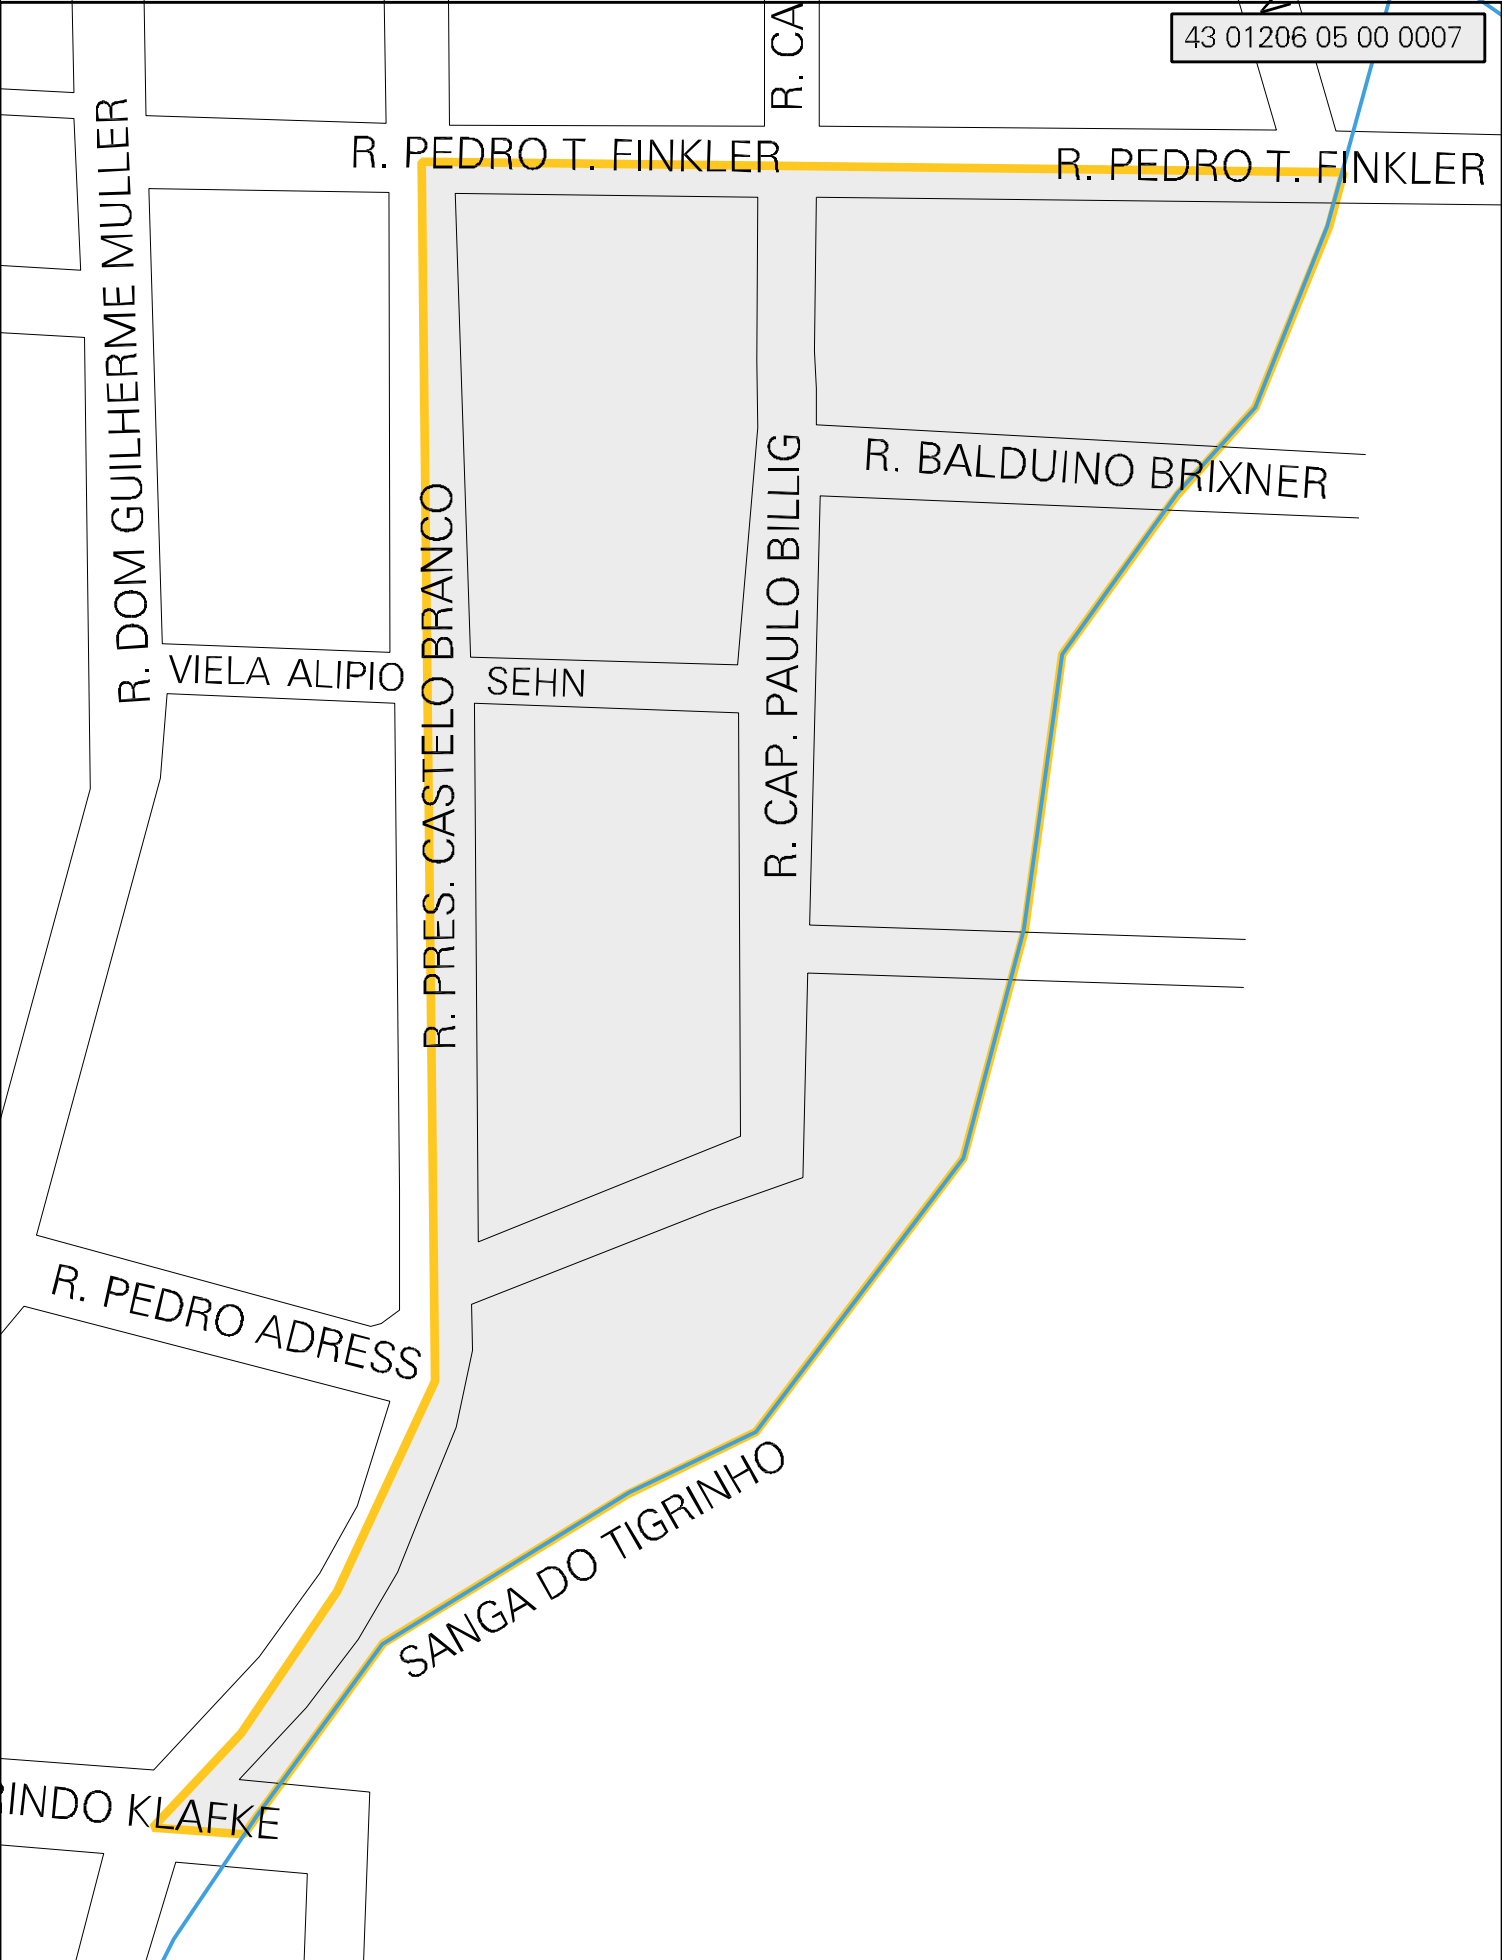

43 01206 05 00 0007

MUNICIPIO: 01206 - ARROIO DO TIGRE
 DISTRITO: 05 - ARROIO DO TIGRE
 SUBDISTRITO: 00
 SETOR: 0007 SITUACAO: 10
 BAIRRO: 001 - CENTRO

ESTADO DO RIO GRANDE DO SUL
 MAPA DE SETOR URBANO - MSU
 ESCALA: 1 : 1815