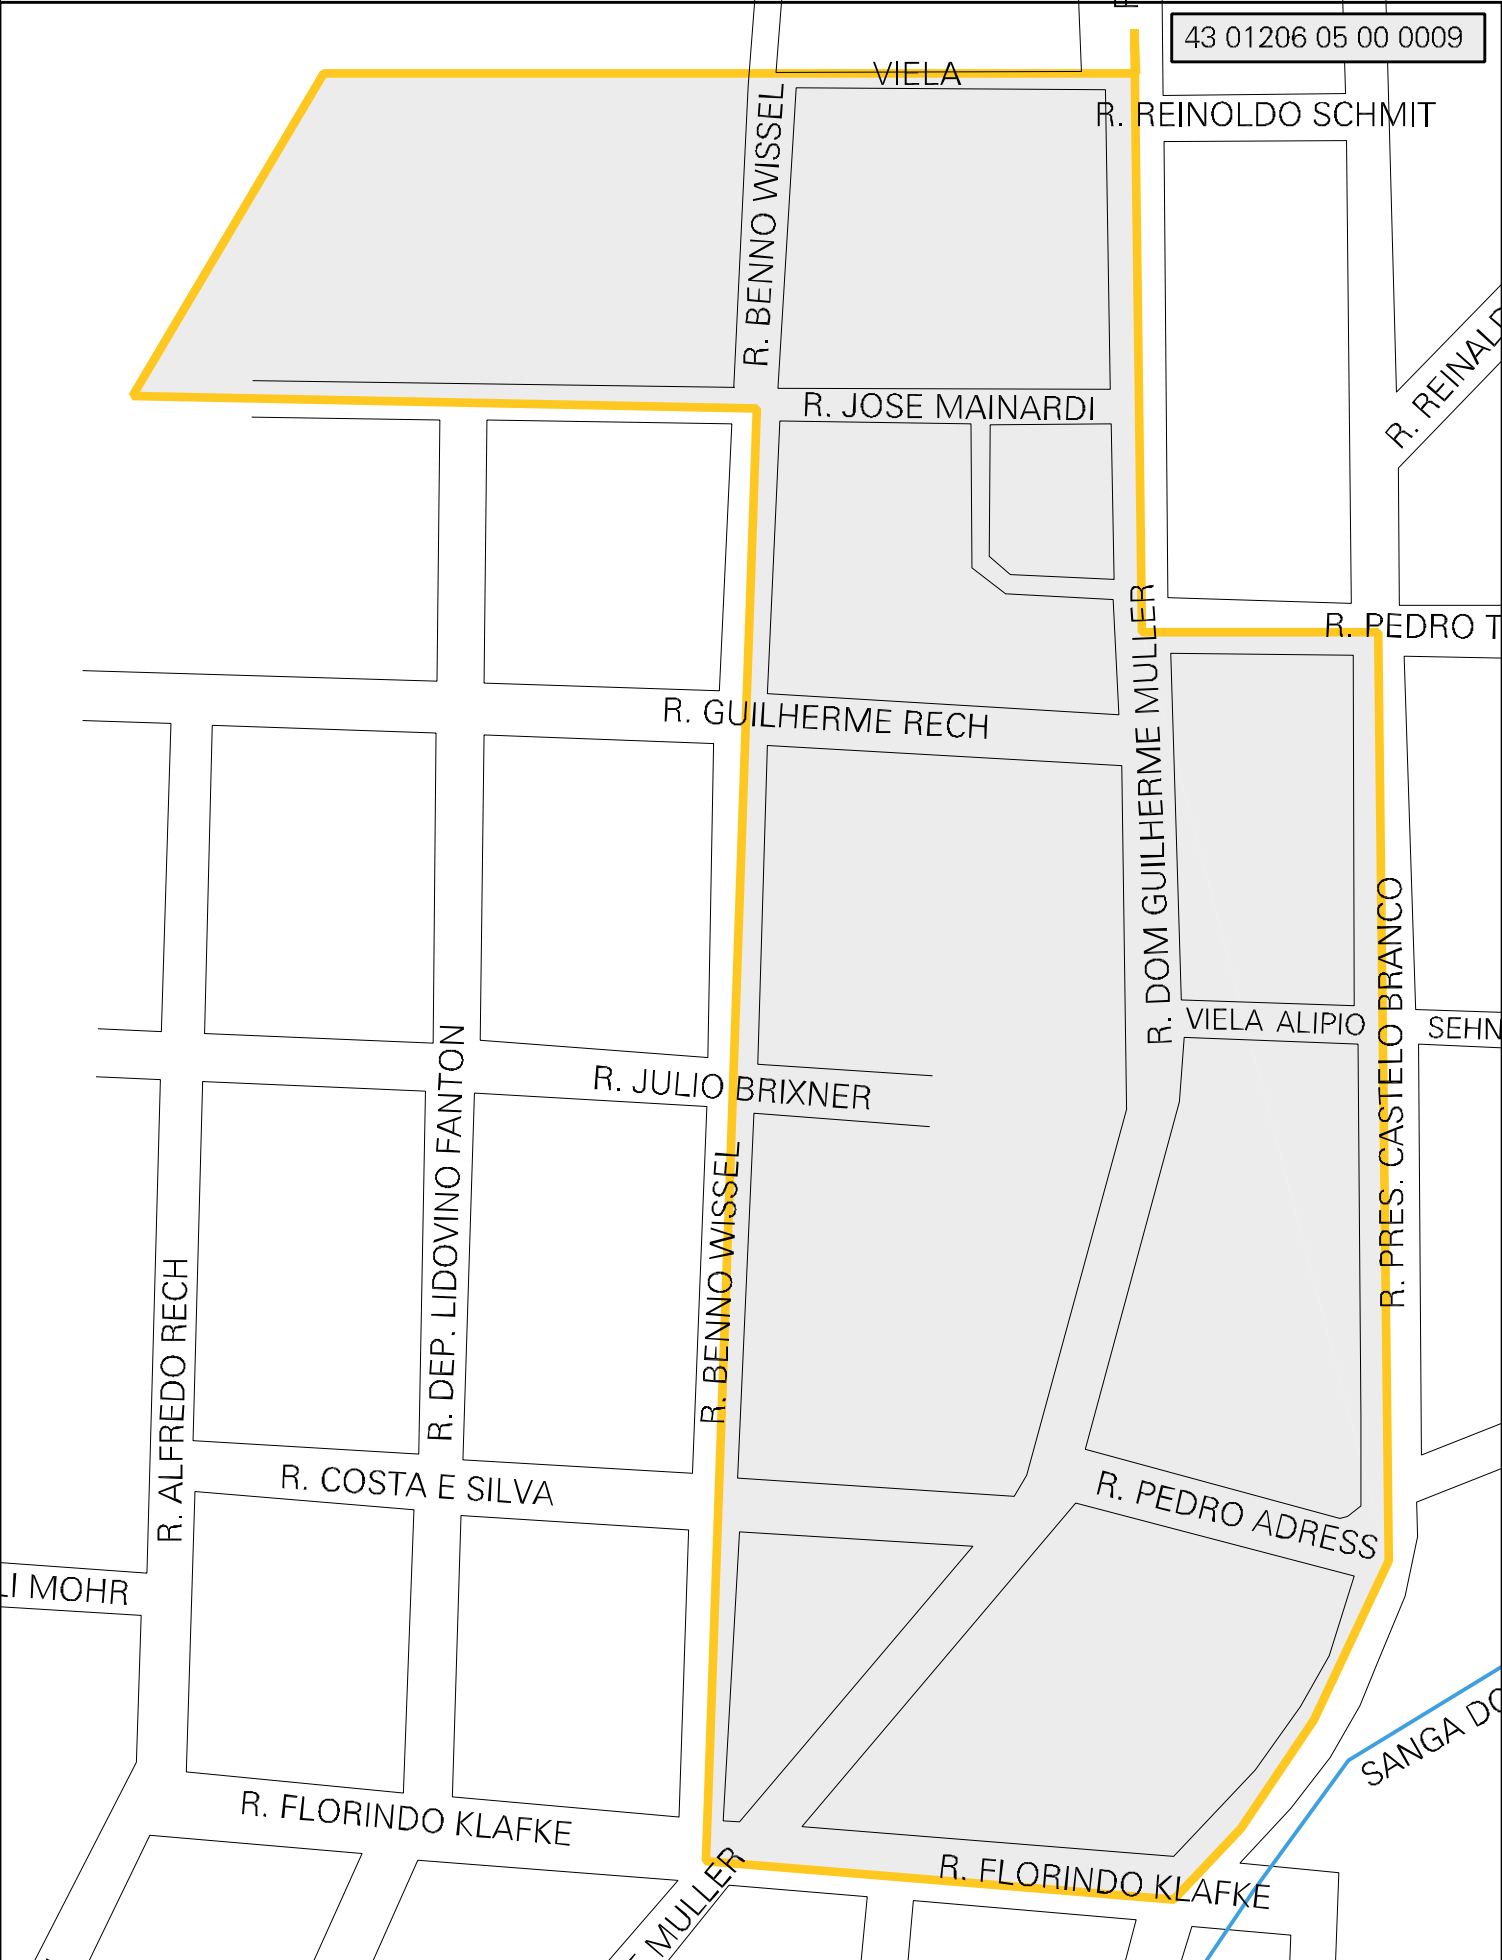

43 01206 05 00 0009

MUNICIPIO: 01206 - ARROIO DO TIGRE
 DISTRITO: 05 - ARROIO DO TIGRE
 SUBDISTRITO: 00
 SETOR: 0009 SITUACAO: 10
 BAIRRO: 001 - CENTRO

ESTADO DO RIO GRANDE DO SUL
 MAPA DE SETOR URBANO - MSU
 ESCALA: 1 : 2384