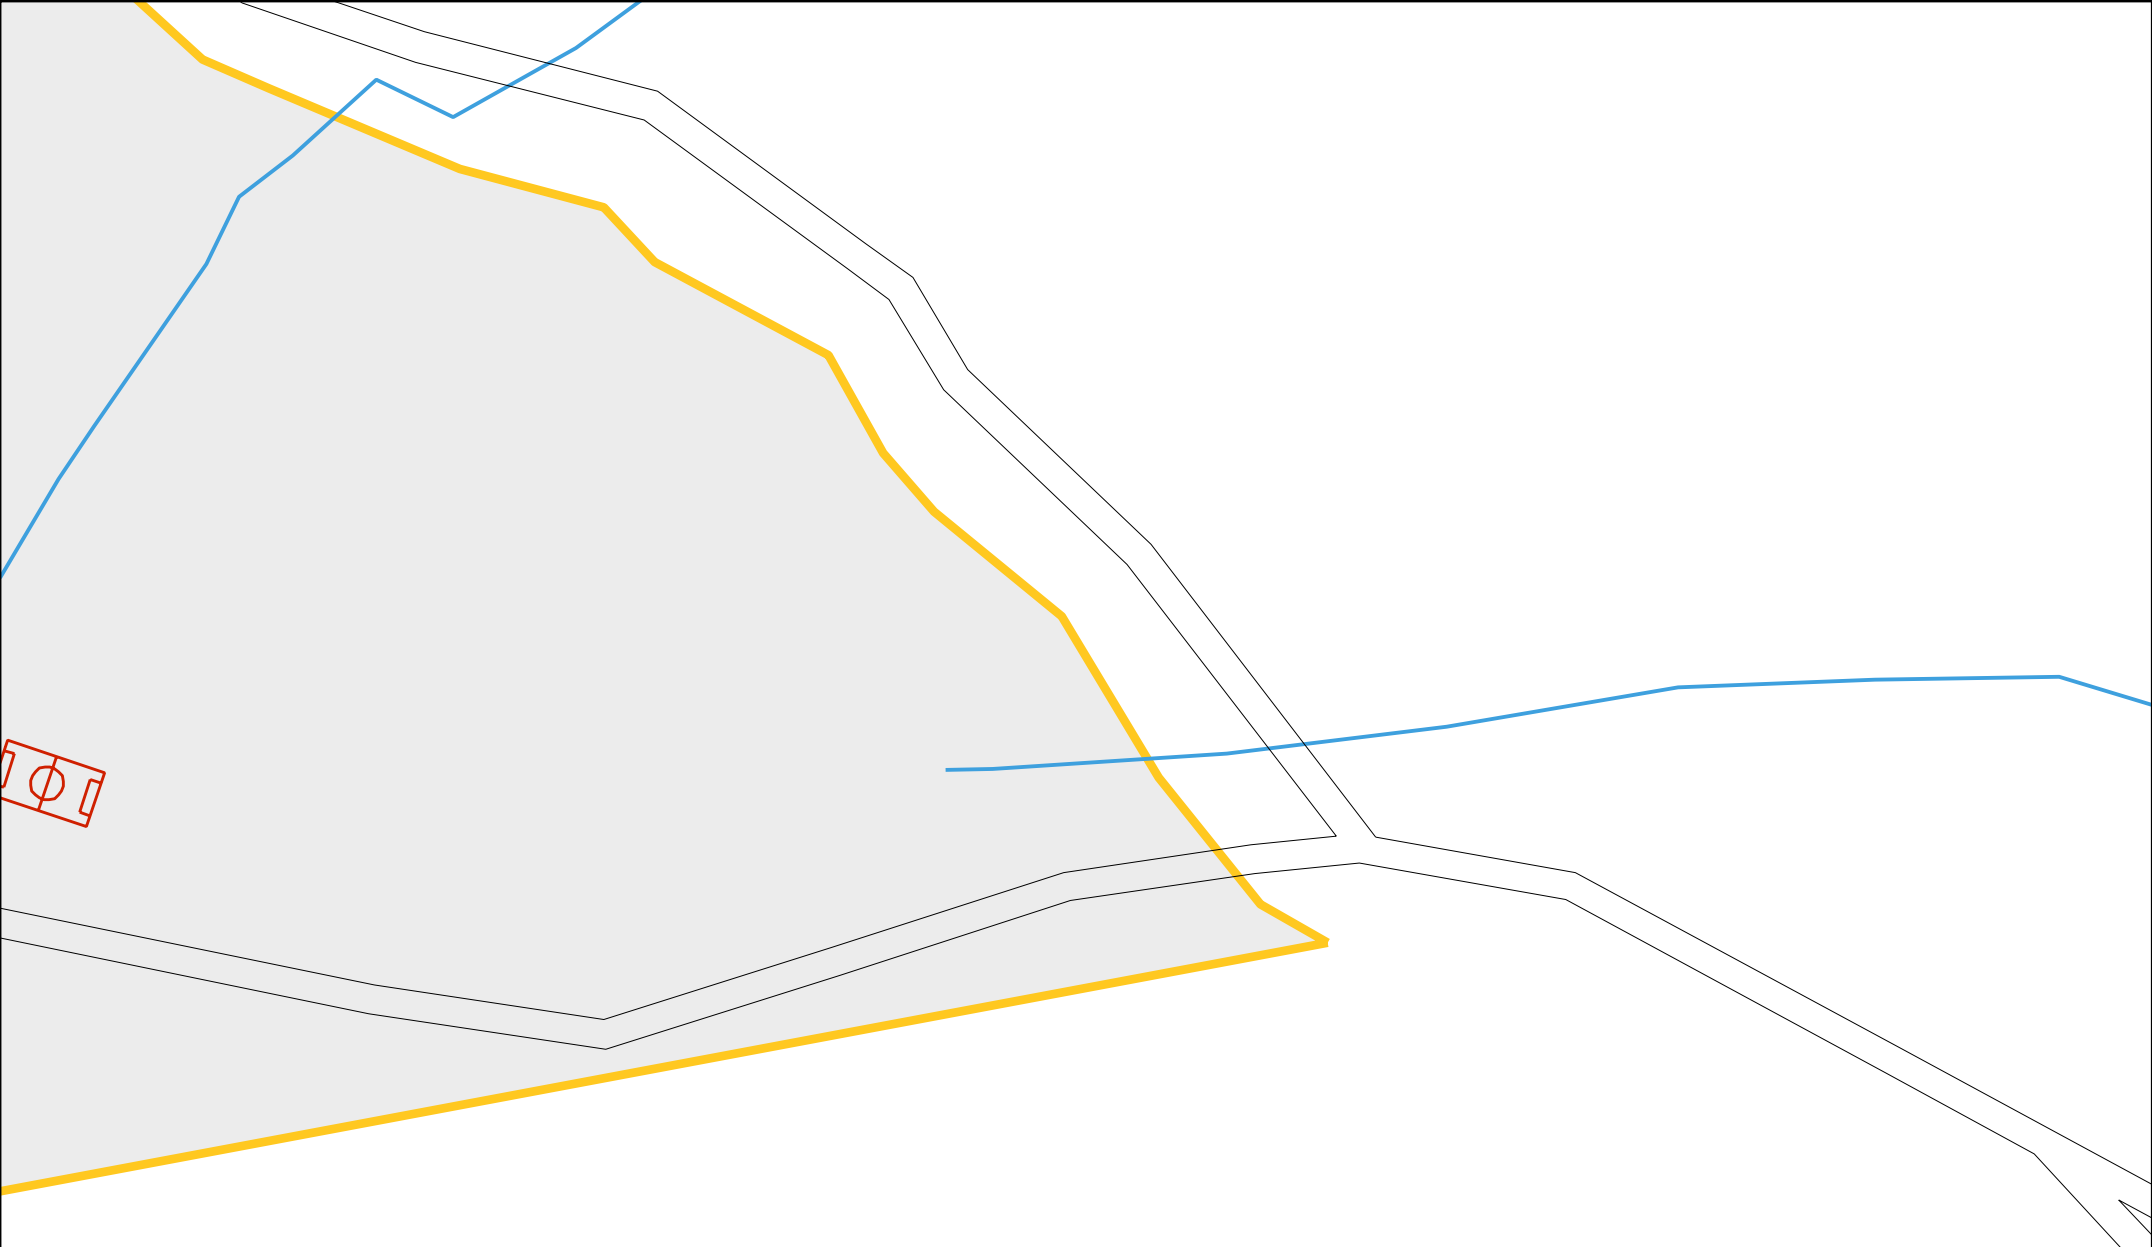

PR ST 481

MUNICIPIO: 01206 - ARROIO DO TIGRE  
DISTRITO: 05 - ARROIO DO TIGRE  
SUBDISTRITO: 00  
SETOR: 0021 SITUACAO: 10  
BAIRRO: 007 - LIMBERGER

φ

ESTADO DO RIO GRANDE DO SUL  
MAPA DE SETOR URBANO - MSU  
ESCALA: 1 : 4020