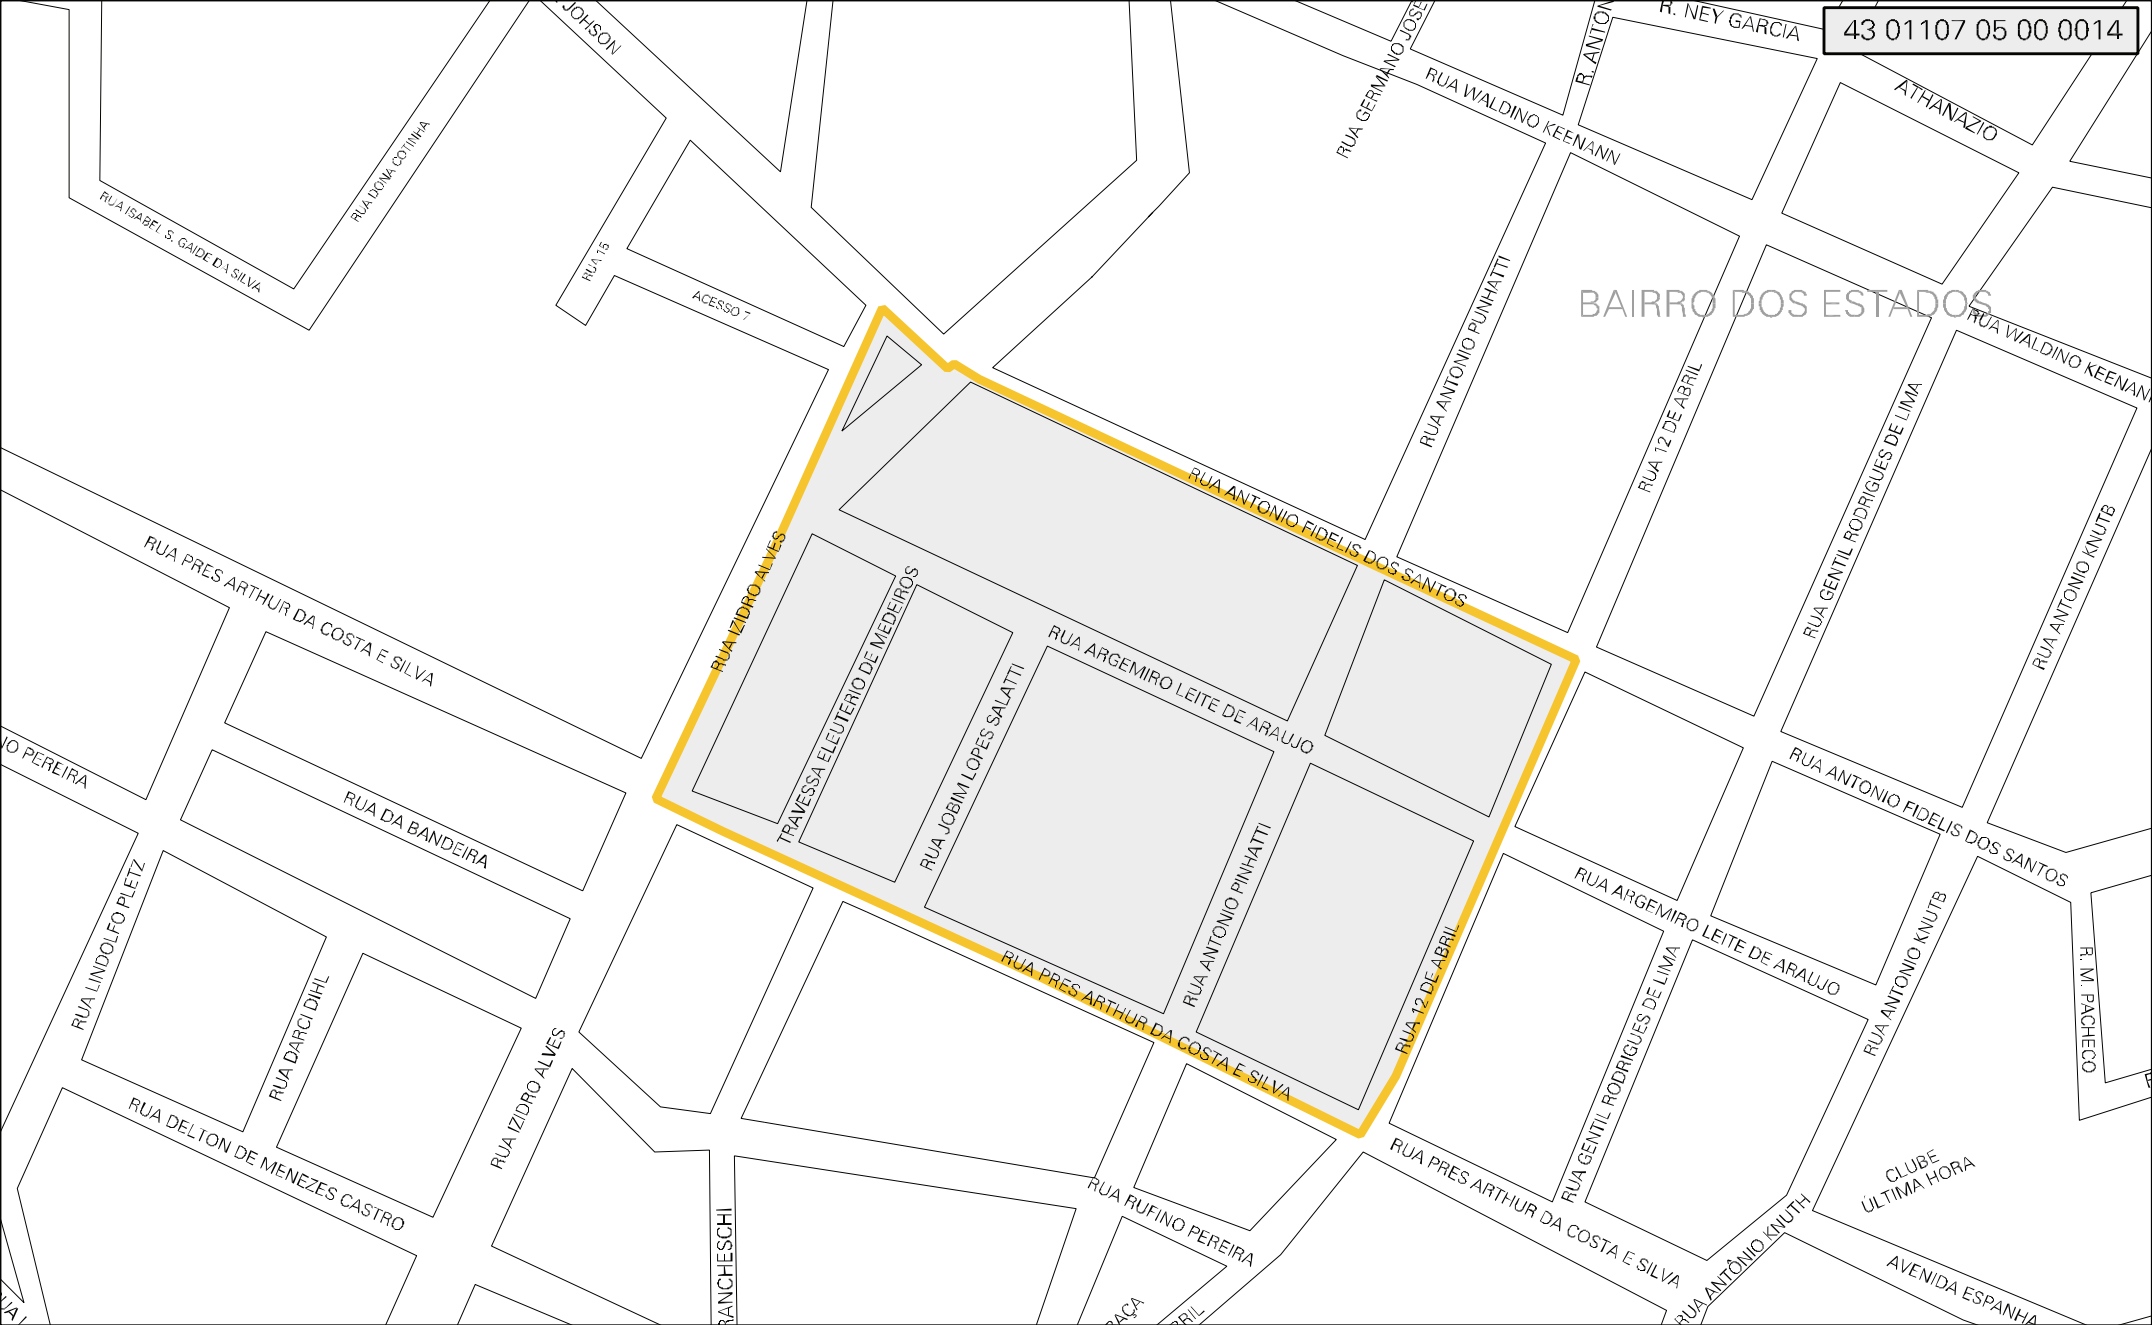

BAIRRO DOS ESTADOS

MUNICIPIO: 01107 - ARROIO DOS RATOS  
 DISTRITO: 05 - ARROIO DOS RATOS  
 SUBDISTRITO: 00  
 SETOR: 0014 SITUACAO: 10  
 BAIRRO: 002 - DOS ESTADOS

ESTADO DO RIO GRANDE DO SUL  
 MAPA DE SETOR URBANO - MSU  
 ESCALA: 1 : 3869