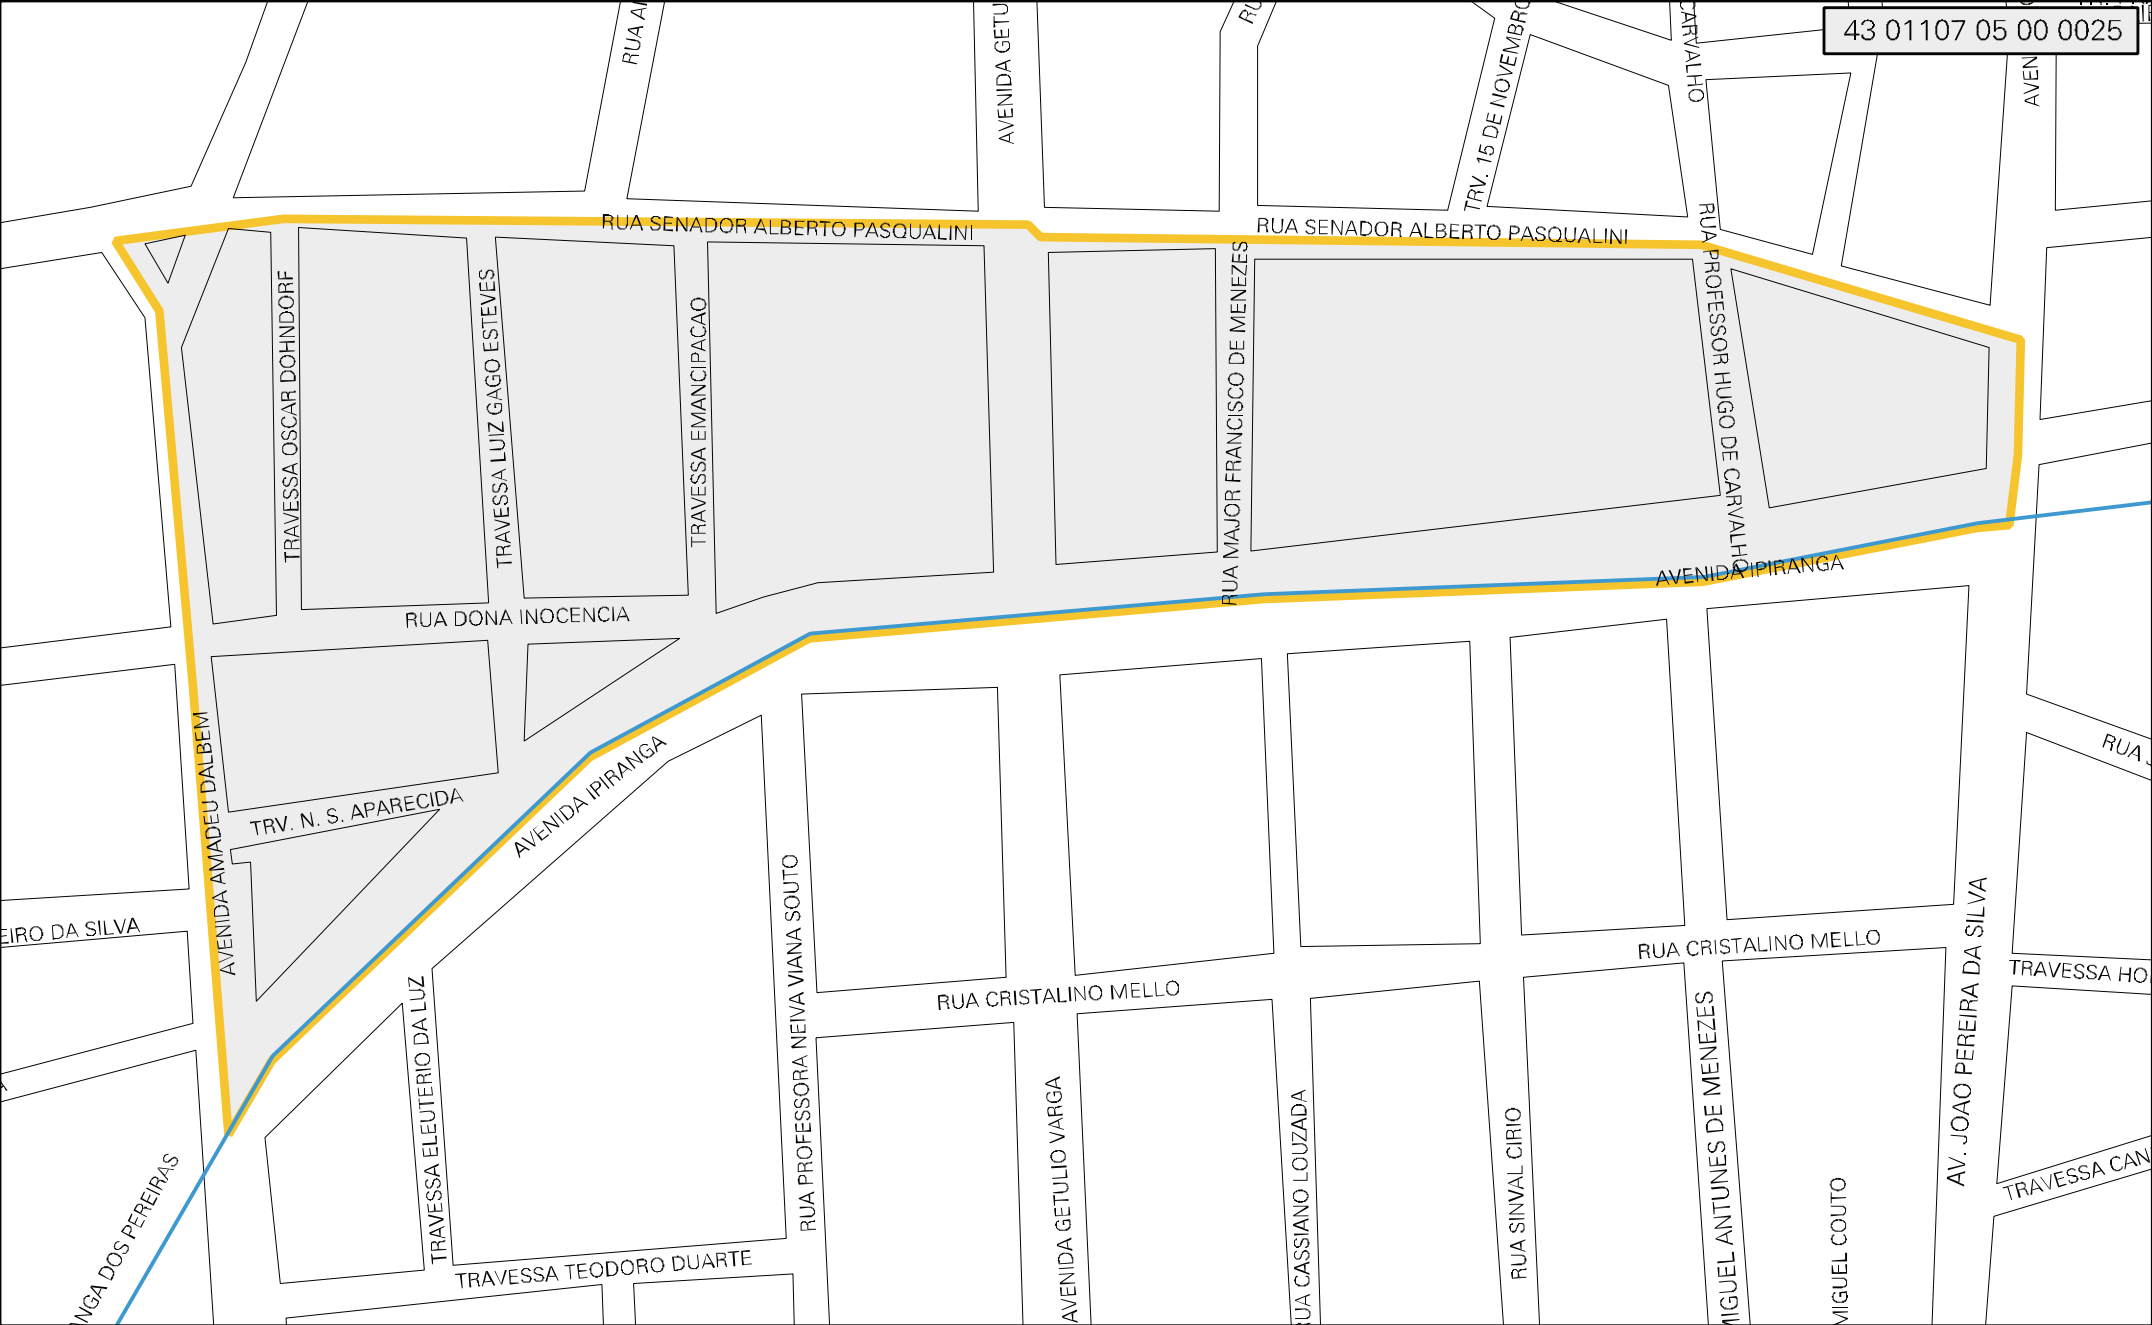

43 01107 05 00 0025

MUNICIPIO: 01107 - ARROIO DOS RATOS  
 DISTRITO: 05 - ARROIO DOS RATOS  
 SUBDISTRITO: 00  
 SETOR: 0025 SITUACAO: 10  
 BAIRRO: 001 - CENTRO

ESTADO DO RIO GRANDE DO SUL  
 MAPA DE SETOR URBANO - MSU  
 ESCALA: 1 : 3322