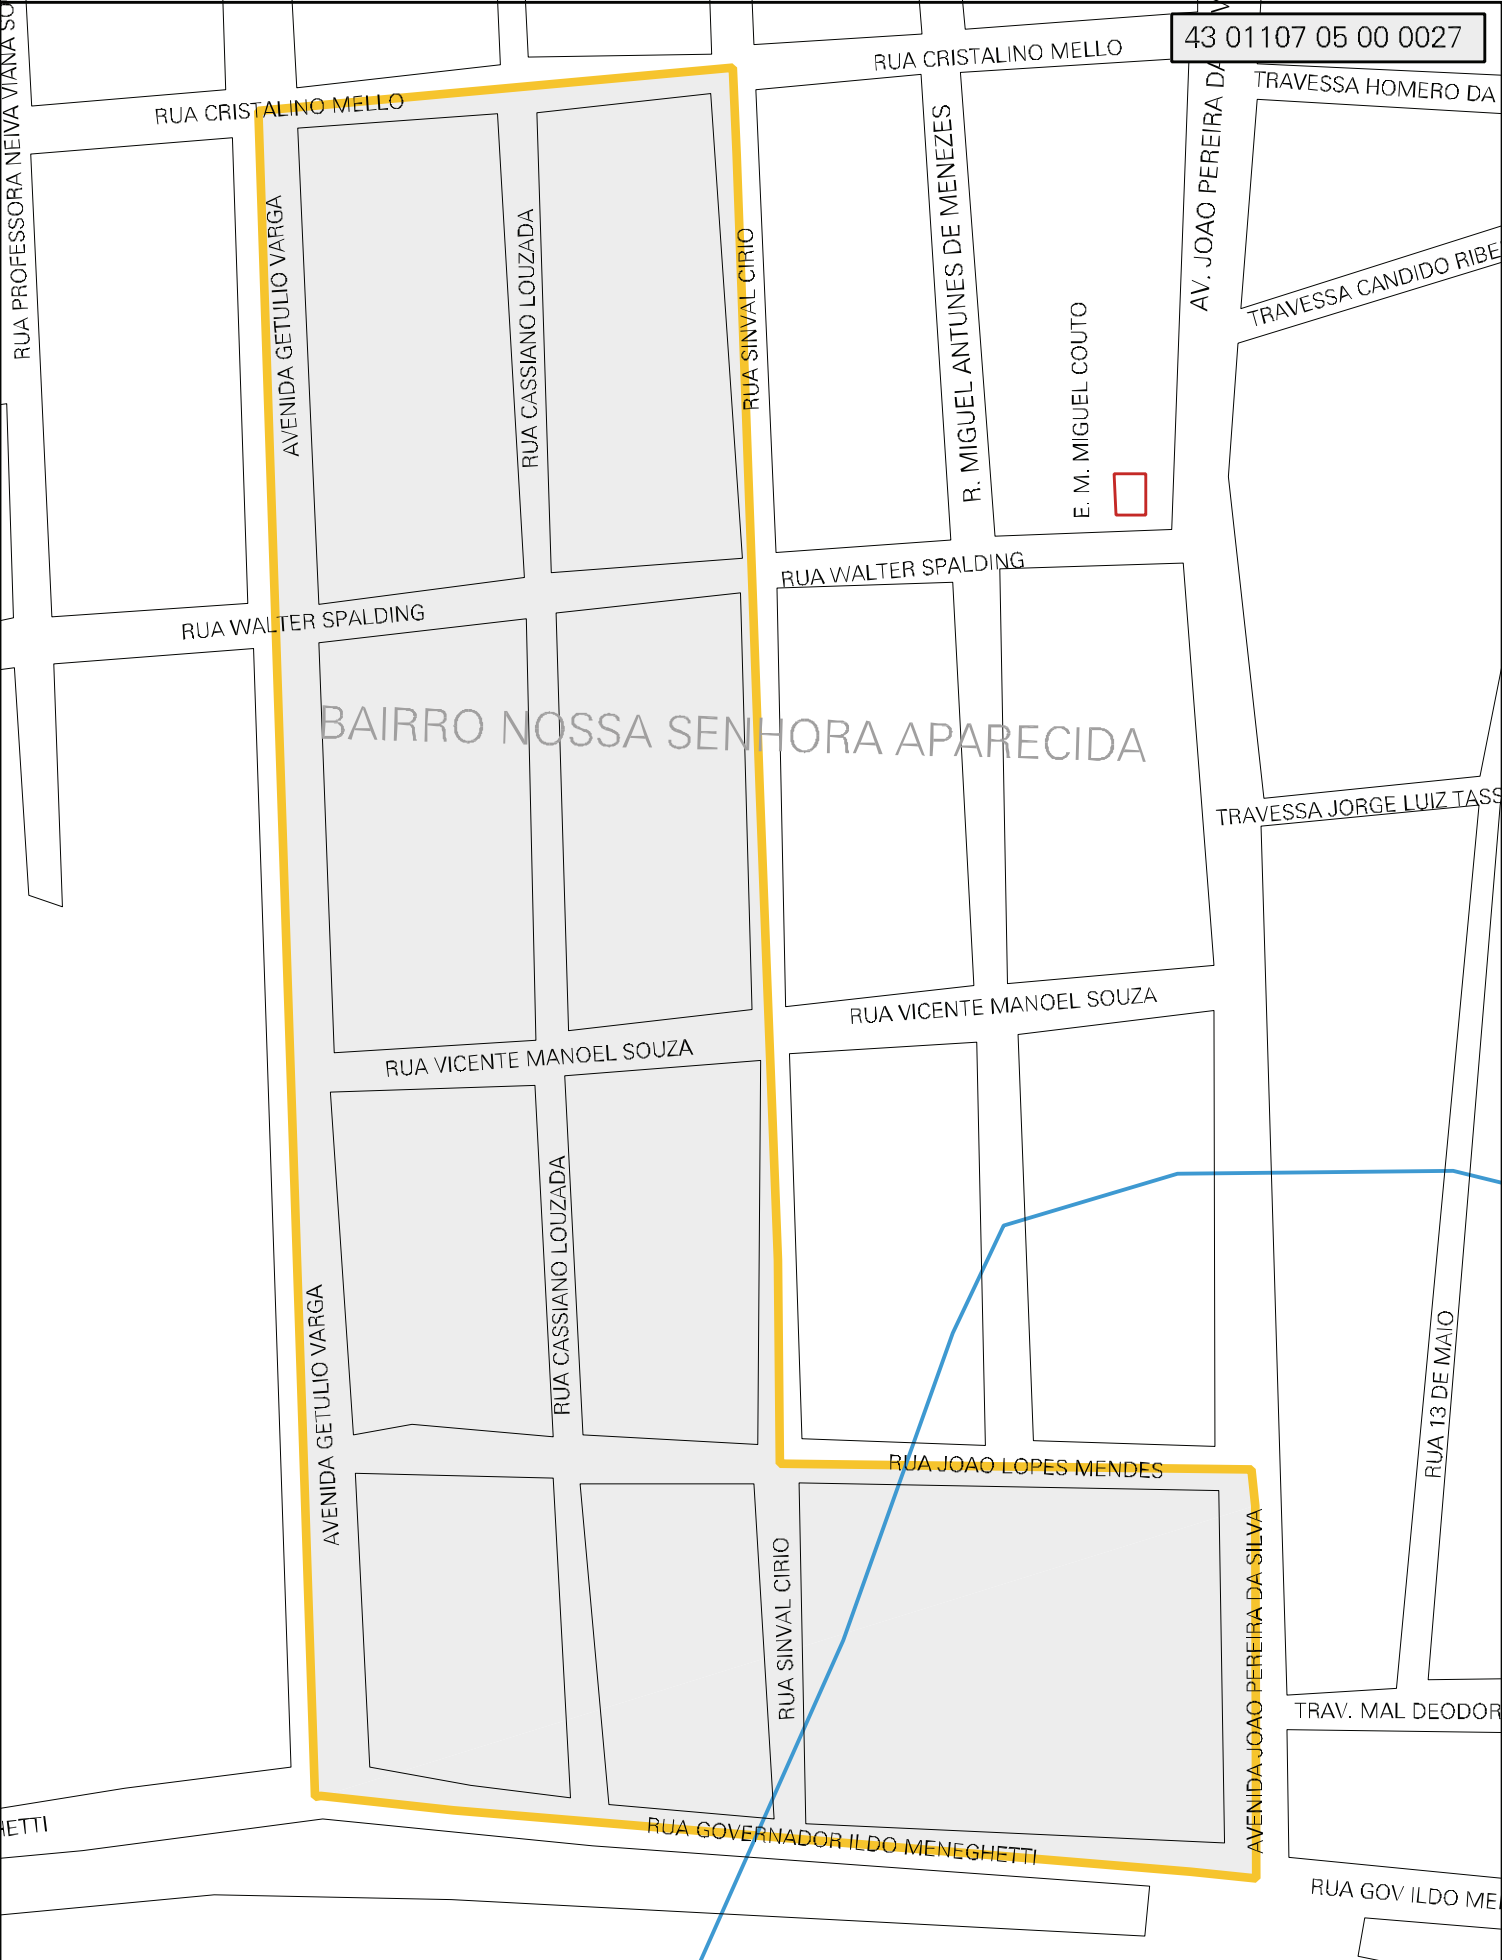

43 01107 05 00 0027

BAIRRO NOSSA SENHORA APARECIDA

MUNICIPIO: 01107 - ARROIO DOS RATOS  
 DISTRITO: 05 - ARROIO DOS RATOS  
 SUBDISTRITO: 00  
 SETOR: 0027 SITUACAO: 10  
 BAIRRO: 006 - NOSSA SENHORA APARECIDA

ESTADO DO RIO GRANDE DO SUL  
 MAPA DE SETOR URBANO - MSU  
 ESCALA: 1 : 3239