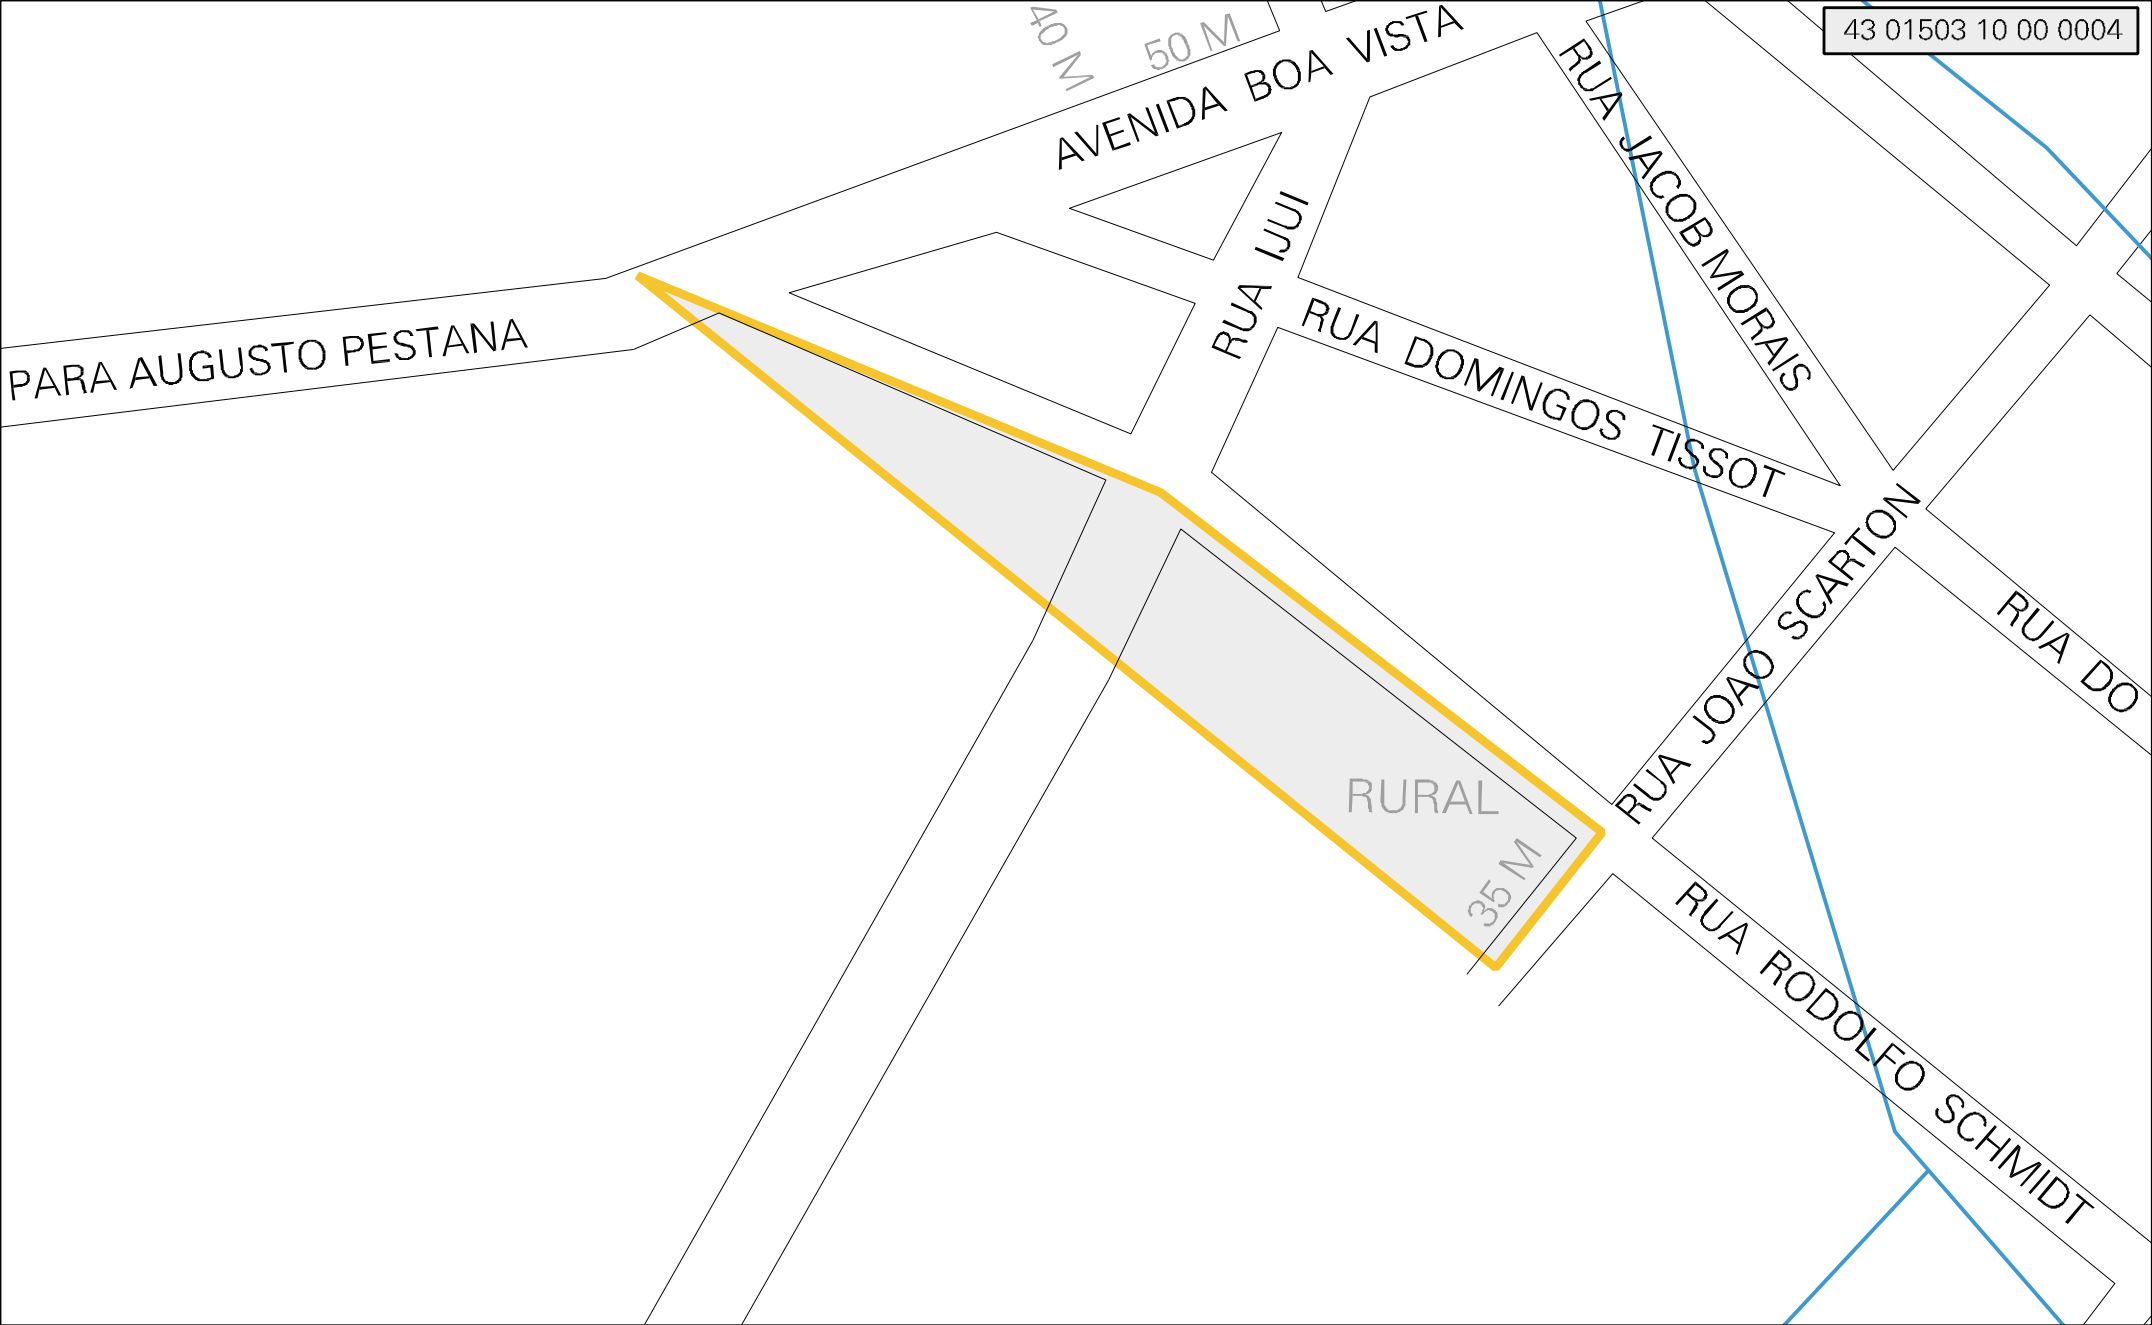

43 01503 10 00 0004

MUNICIPIO: 01503 - AUGUSTO PESTANA  
 DISTRITO: 10 - ROSÁRIO  
 SUBDISTRITO: 00  
 SETOR: 0004 SITUACAO: 80

ESTADO DO RIO GRANDE DO SUL  
 MAPA DE SETOR URBANO - MSU  
 ESCALA: 1 : 1859