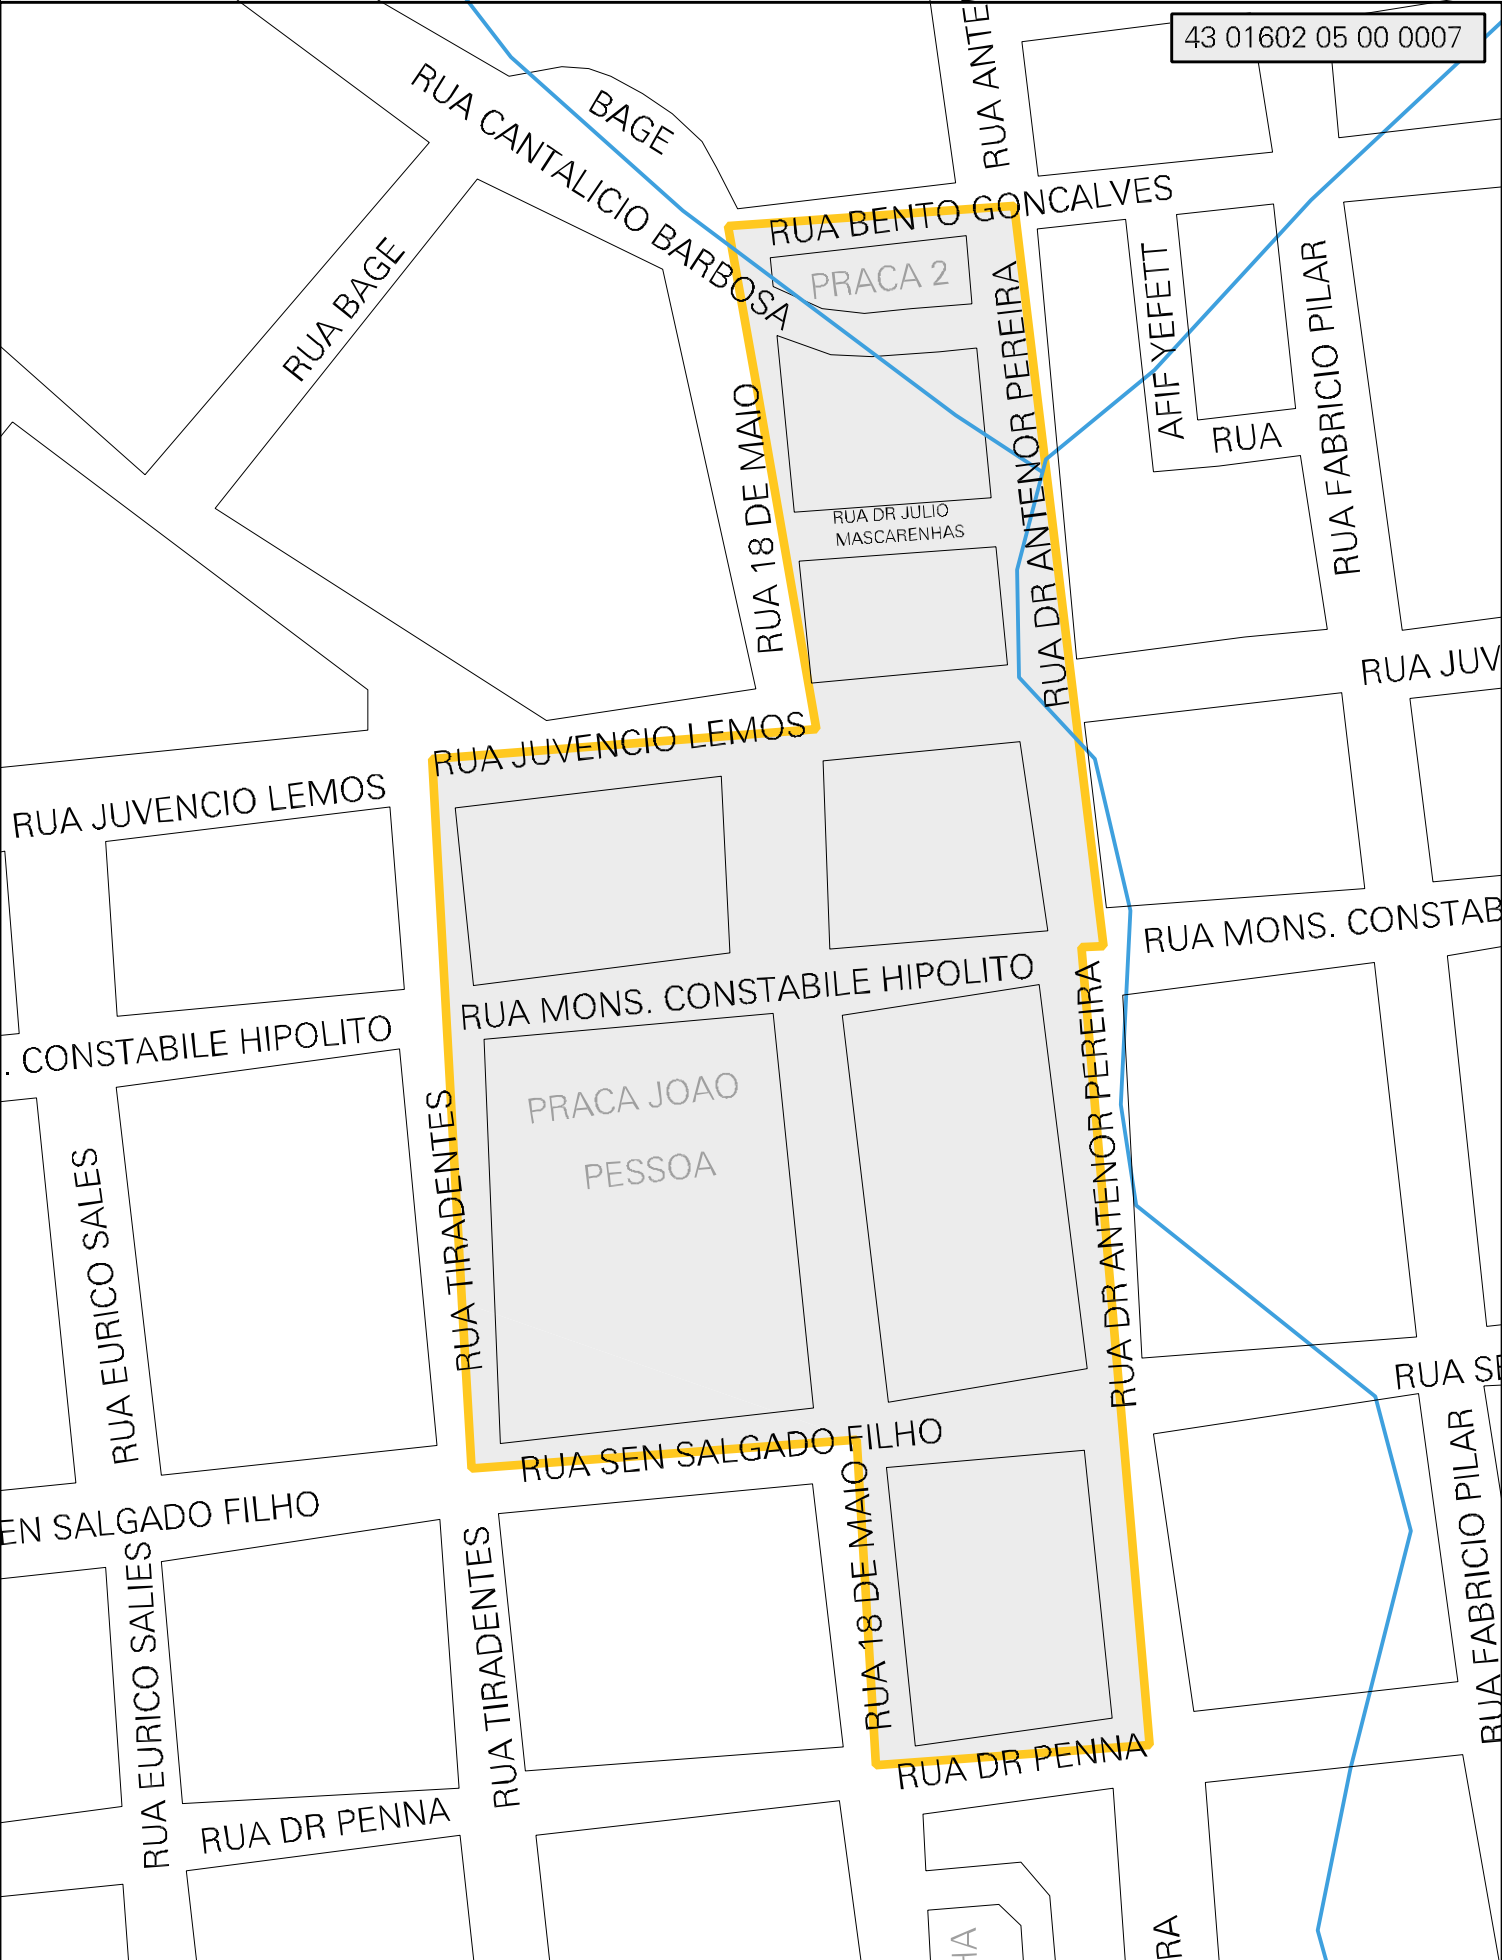

43 01602 05 00 0007

MUNICIPIO: 01602 - BAGÉ
 DISTRITO: 05 - BAGÉ
 SUBDISTRITO: 00
 SETOR: 0007 SITUACAO: 10

ESTADO DO RIO GRANDE DO SUL
 MAPA DE SETOR URBANO - MSU
 ESCALA: 1 : 2863