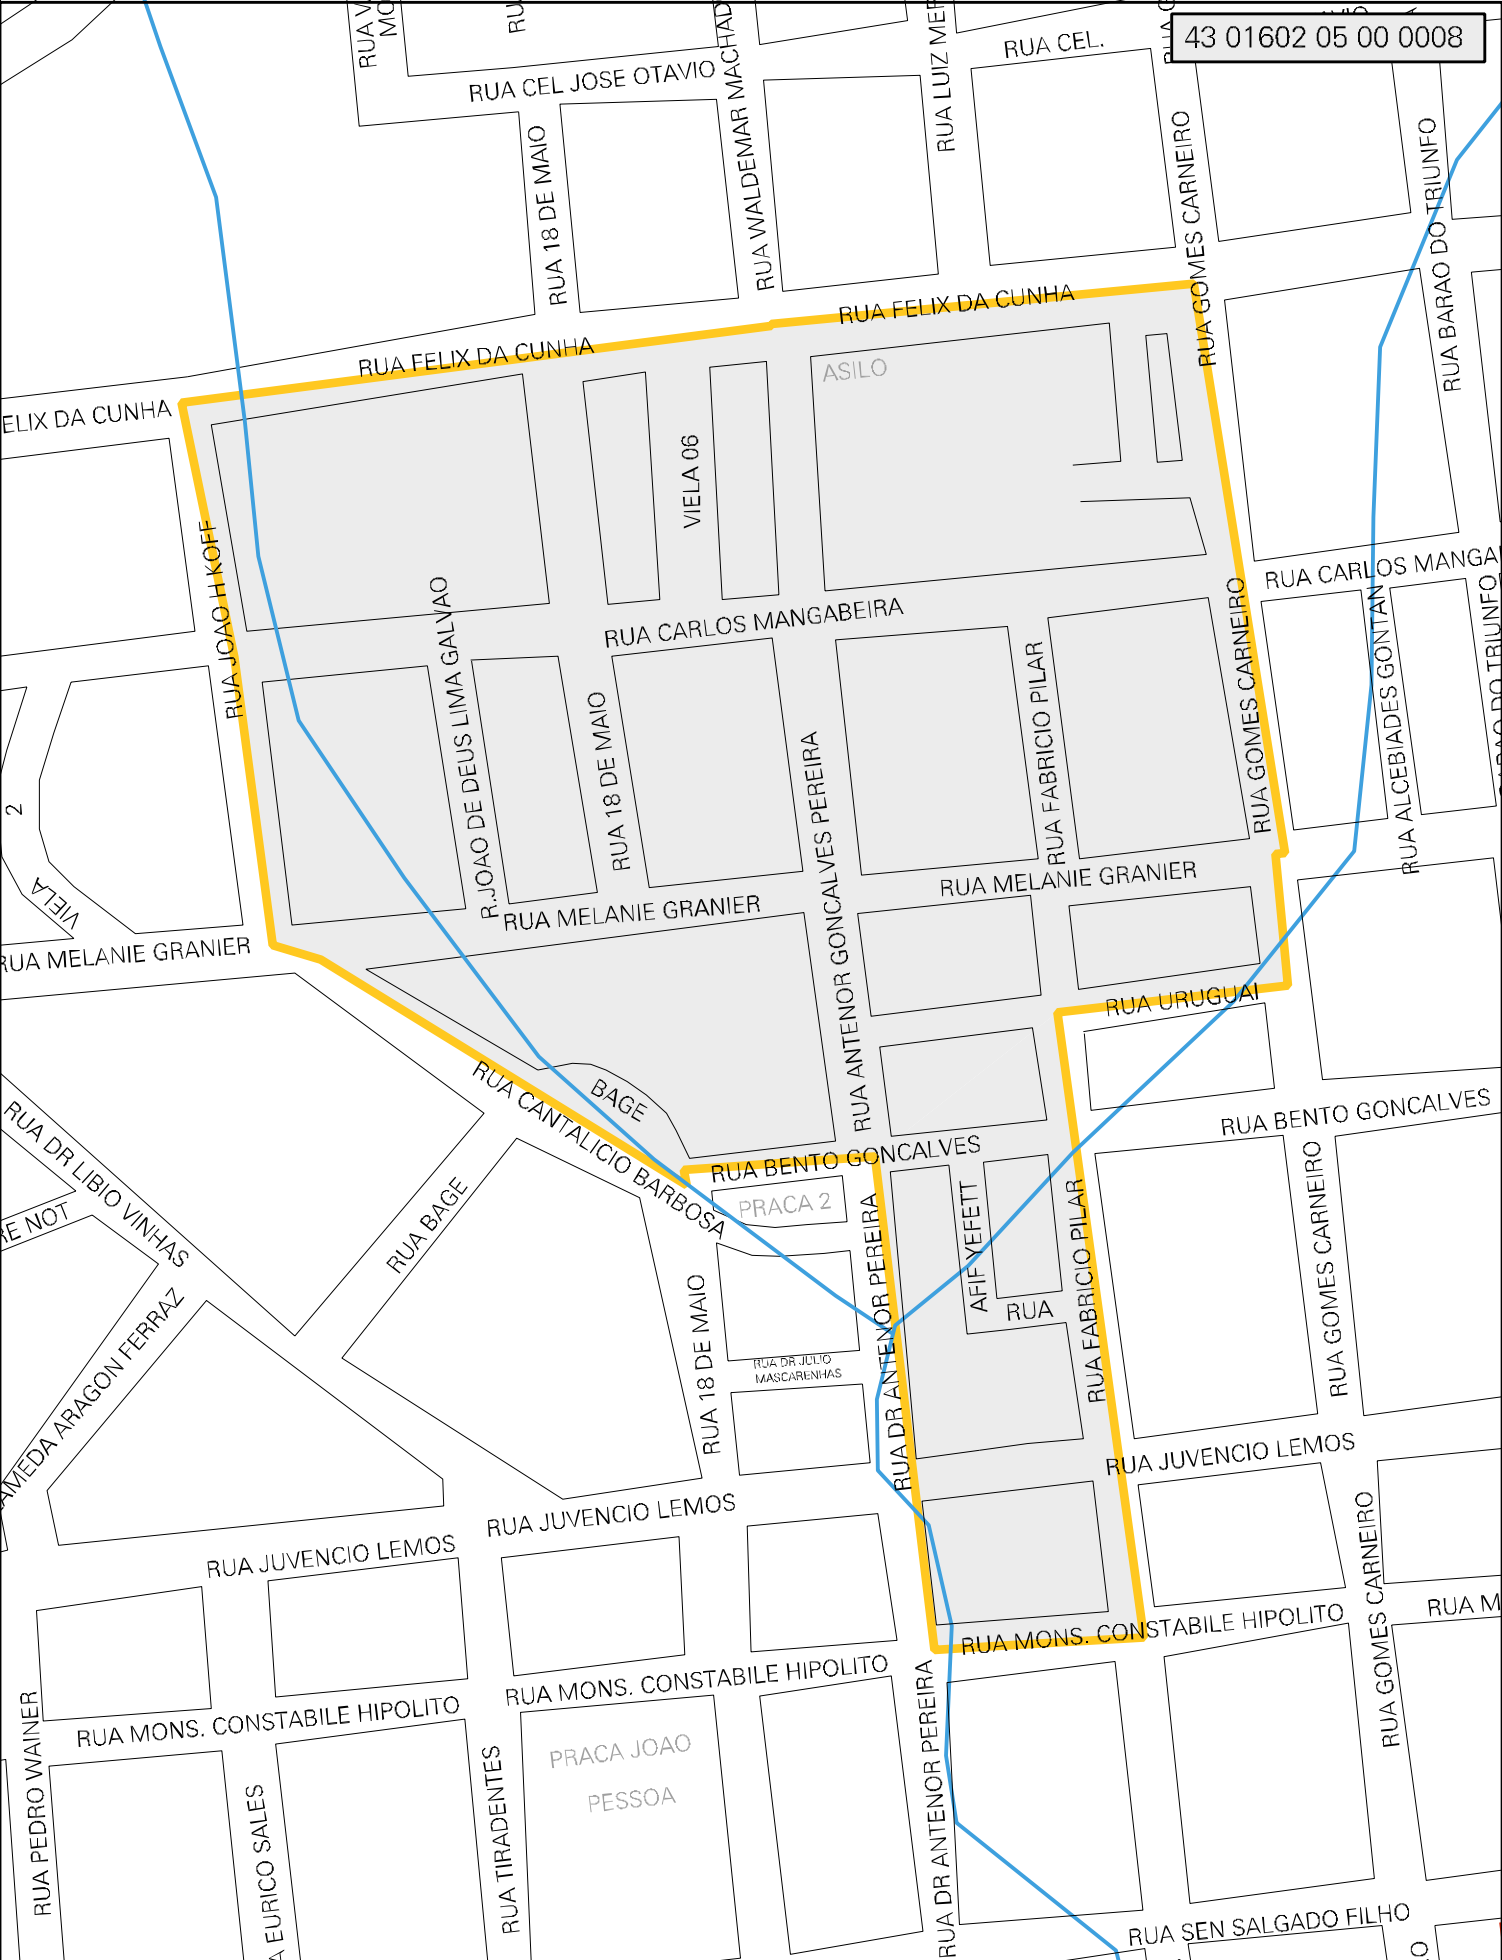

43 01602 05 00 0008

MUNICIPIO: 01602 - BAGÉ  
 DISTRITO: 05 - BAGÉ  
 SUBDISTRITO: 00  
 SETOR: 0008 SITUACAO: 10

ESTADO DO RIO GRANDE DO SUL  
 MAPA DE SETOR URBANO - MSU  
 ESCALA: 1 : 4291