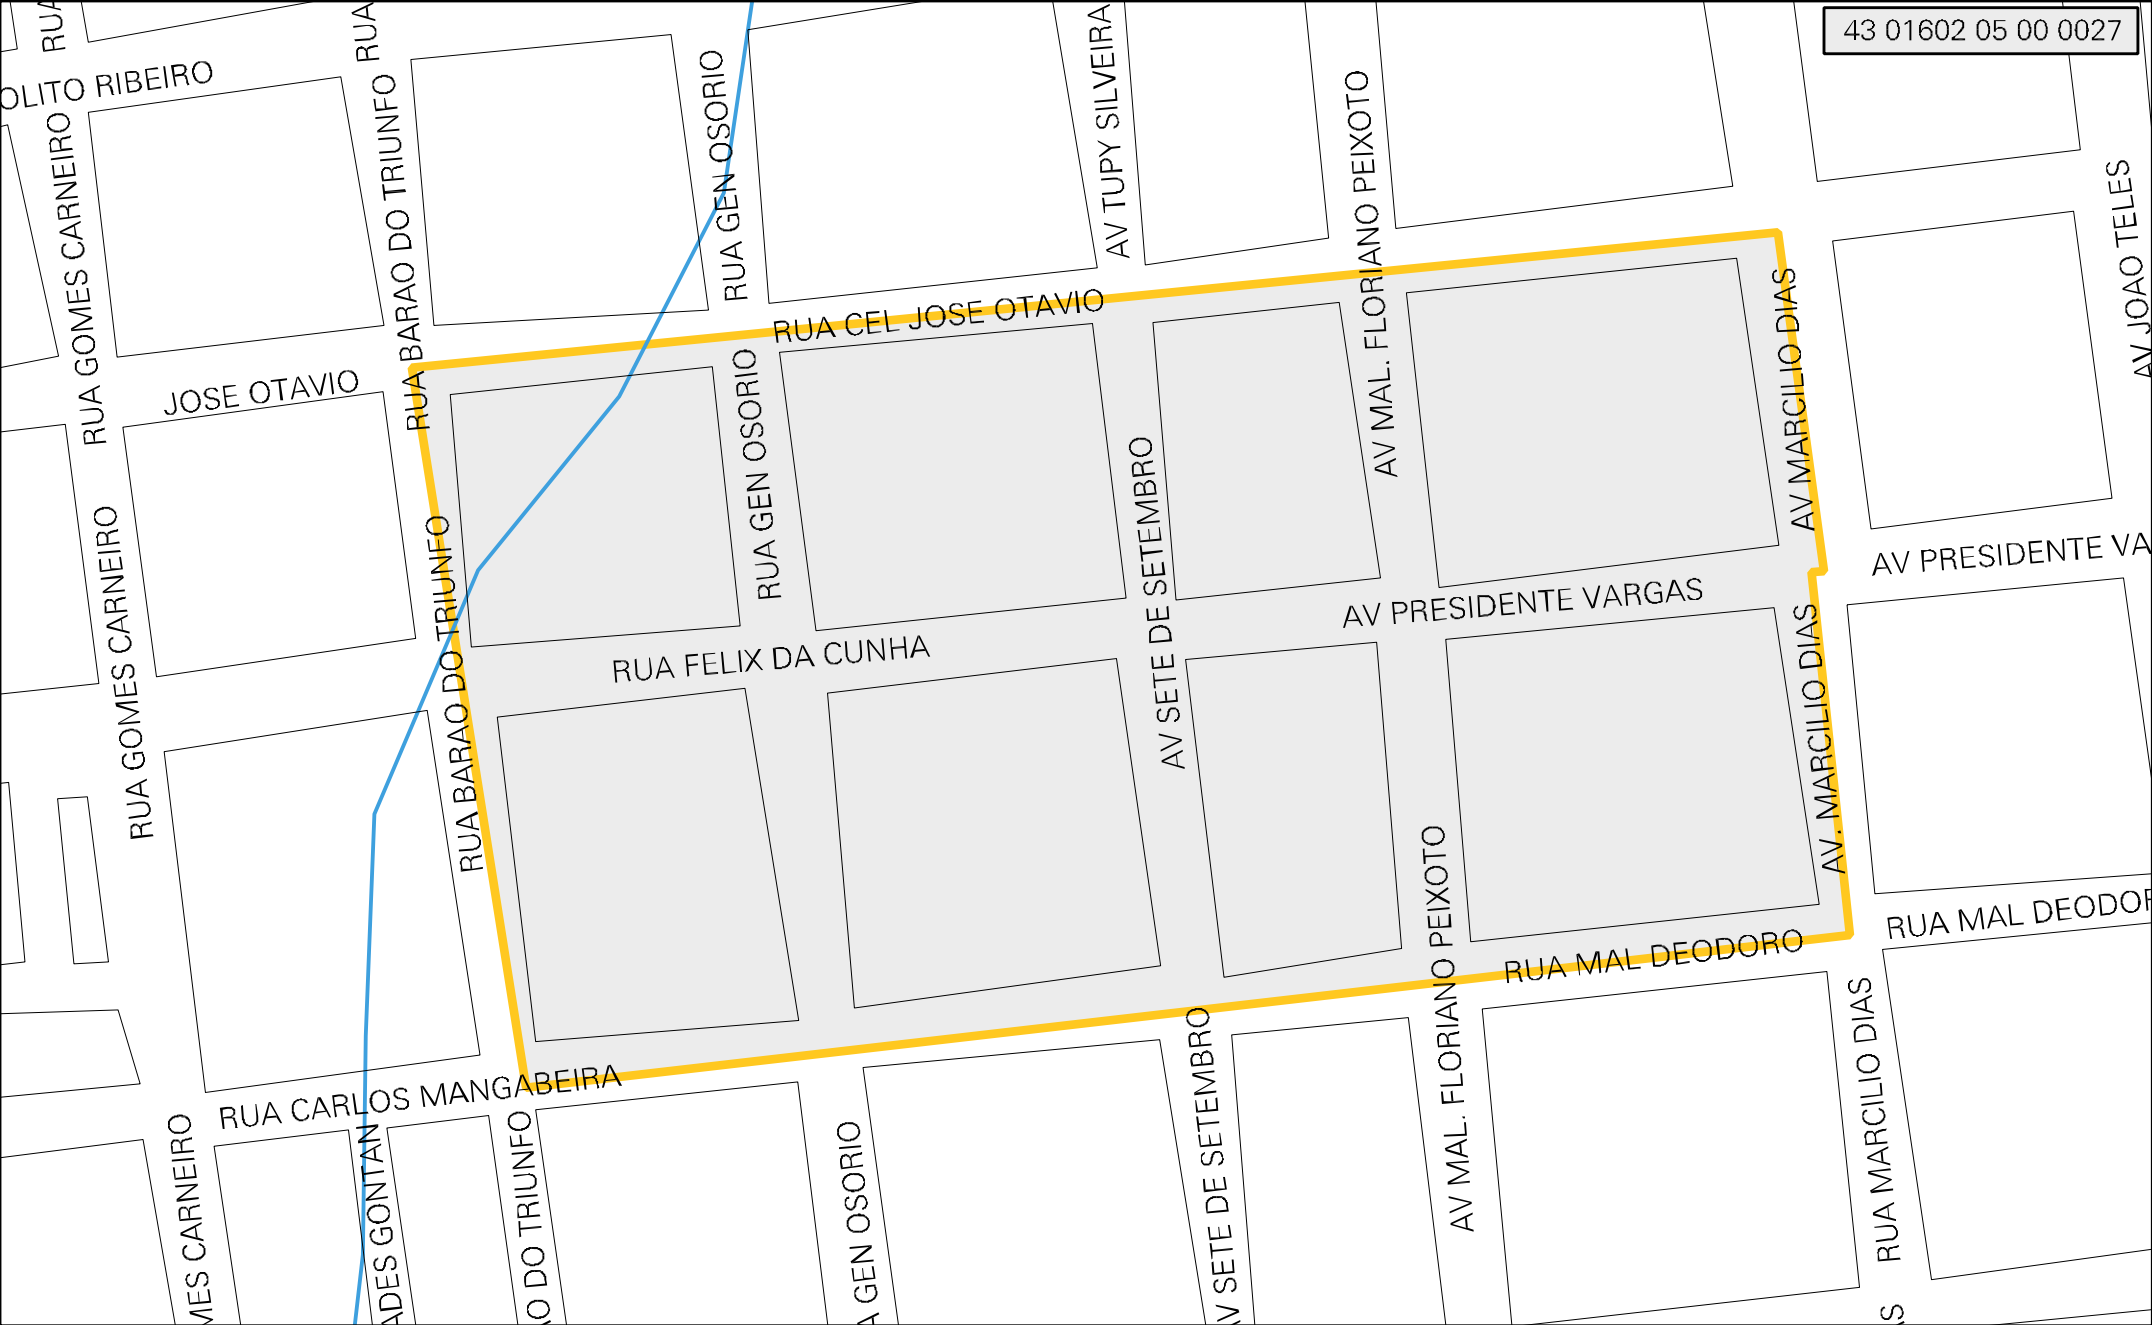

43 01602 05 00 0027

MUNICIPIO: 01602 - BAGÉ
 DISTRITO: 05 - BAGÉ
 SUBDISTRITO: 00
 SETOR: 0027 SITUACAO: 10

ESTADO DO RIO GRANDE DO SUL
 MAPA DE SETOR URBANO - MSU
 ESCALA: 1 : 3184