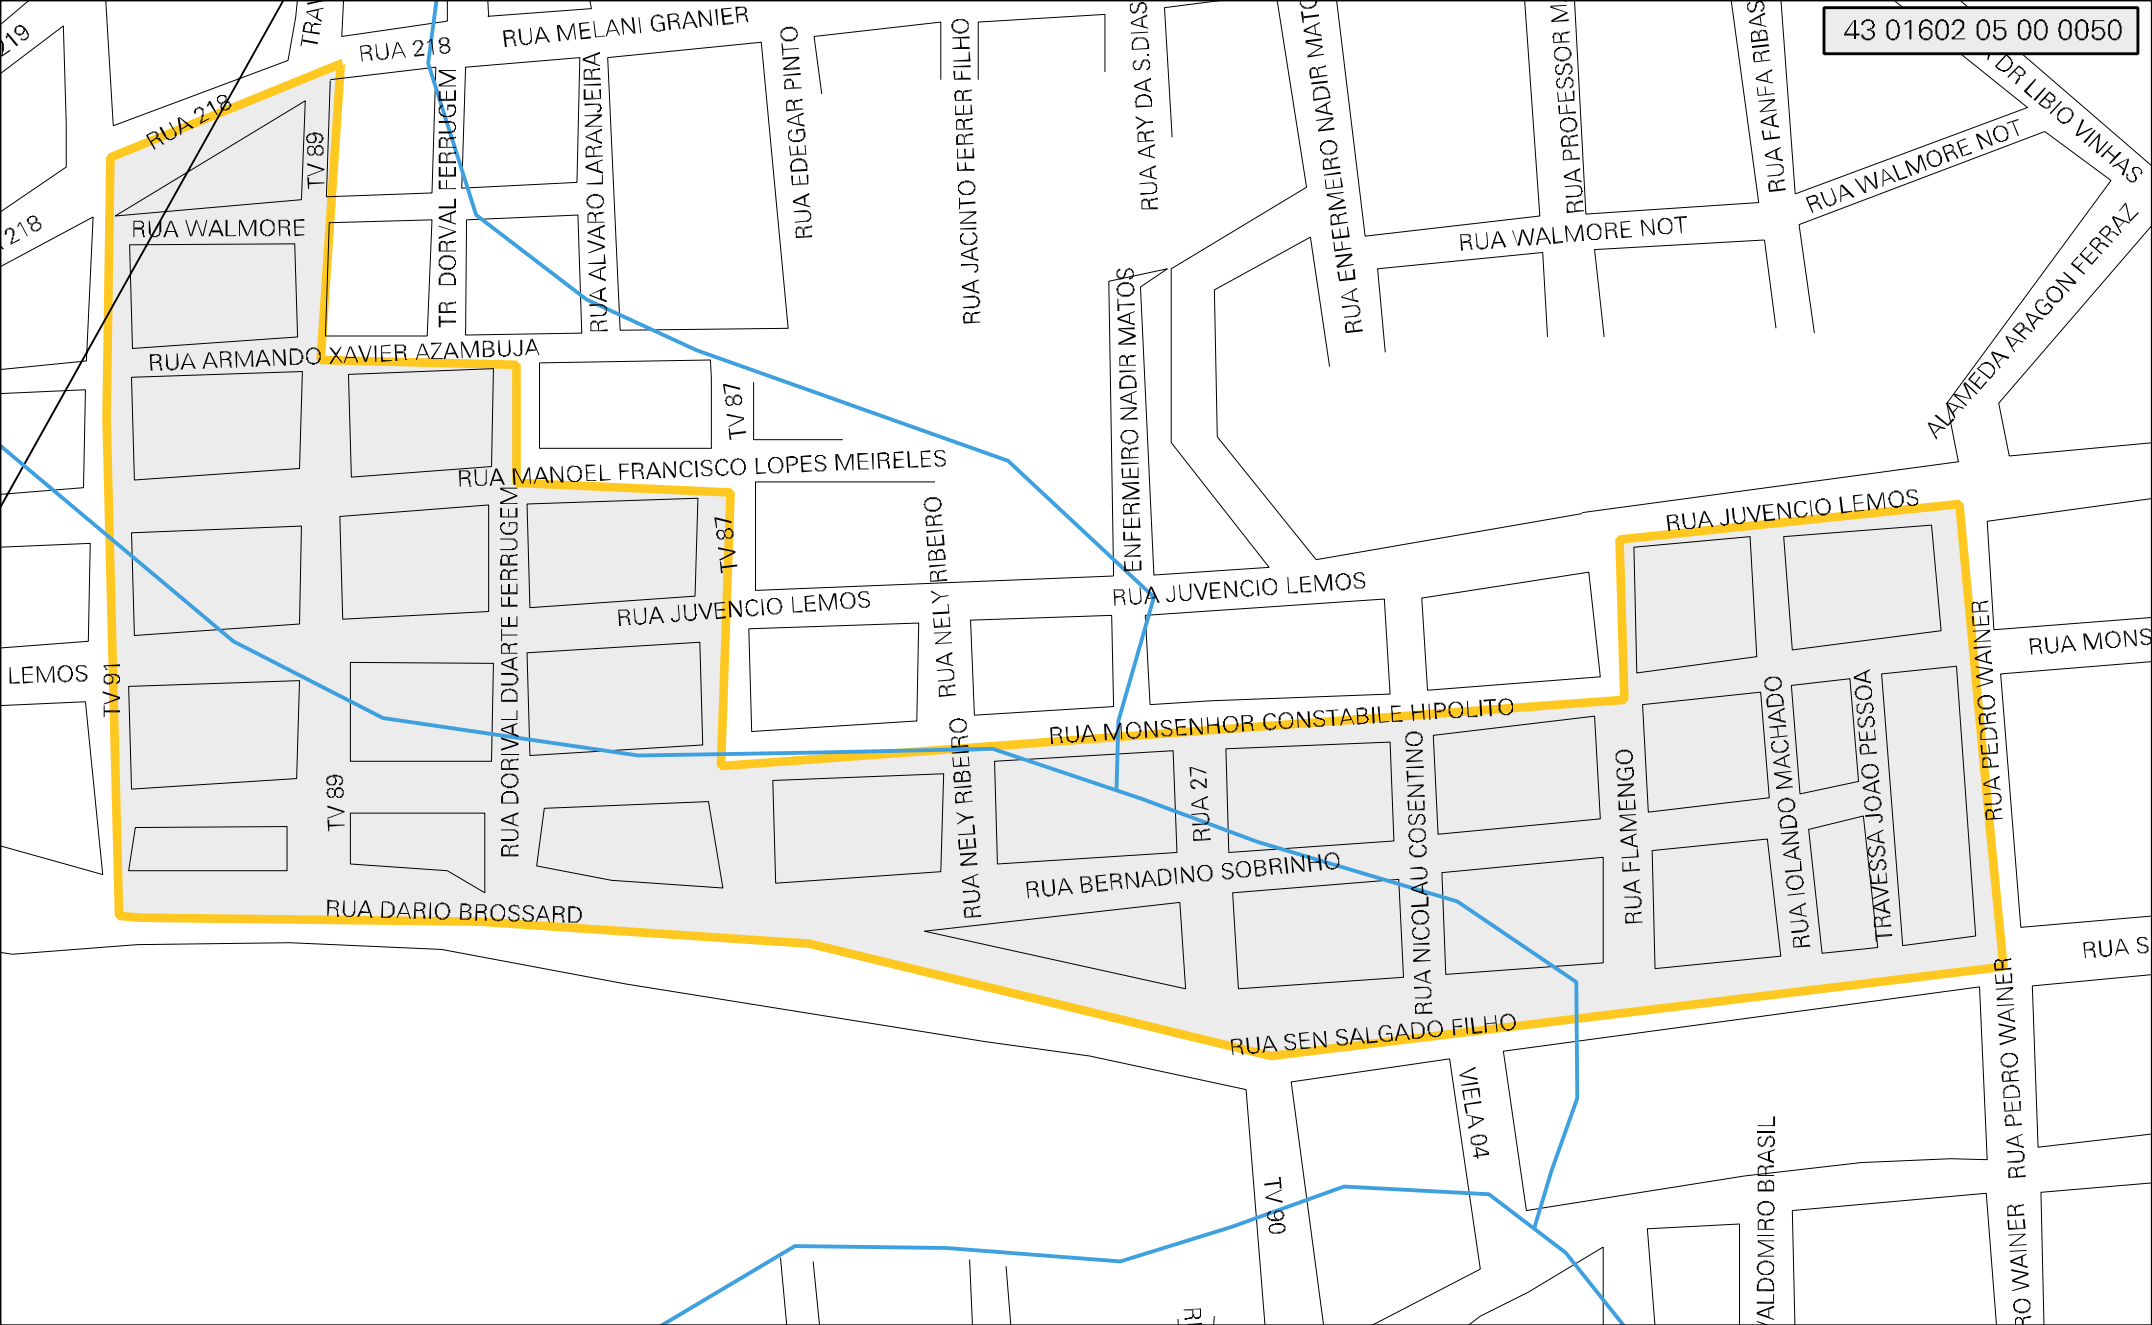

43 01602 05 00 0050

MUNICIPIO: 01602 - BAGÉ
 DISTRITO: 05 - BAGÉ
 SUBDISTRITO: 00
 SETOR: 0050 SITUACAO: 10

ESTADO DO RIO GRANDE DO SUL
 MAPA DE SETOR URBANO - MSU
 ESCALA: 1 : 4219