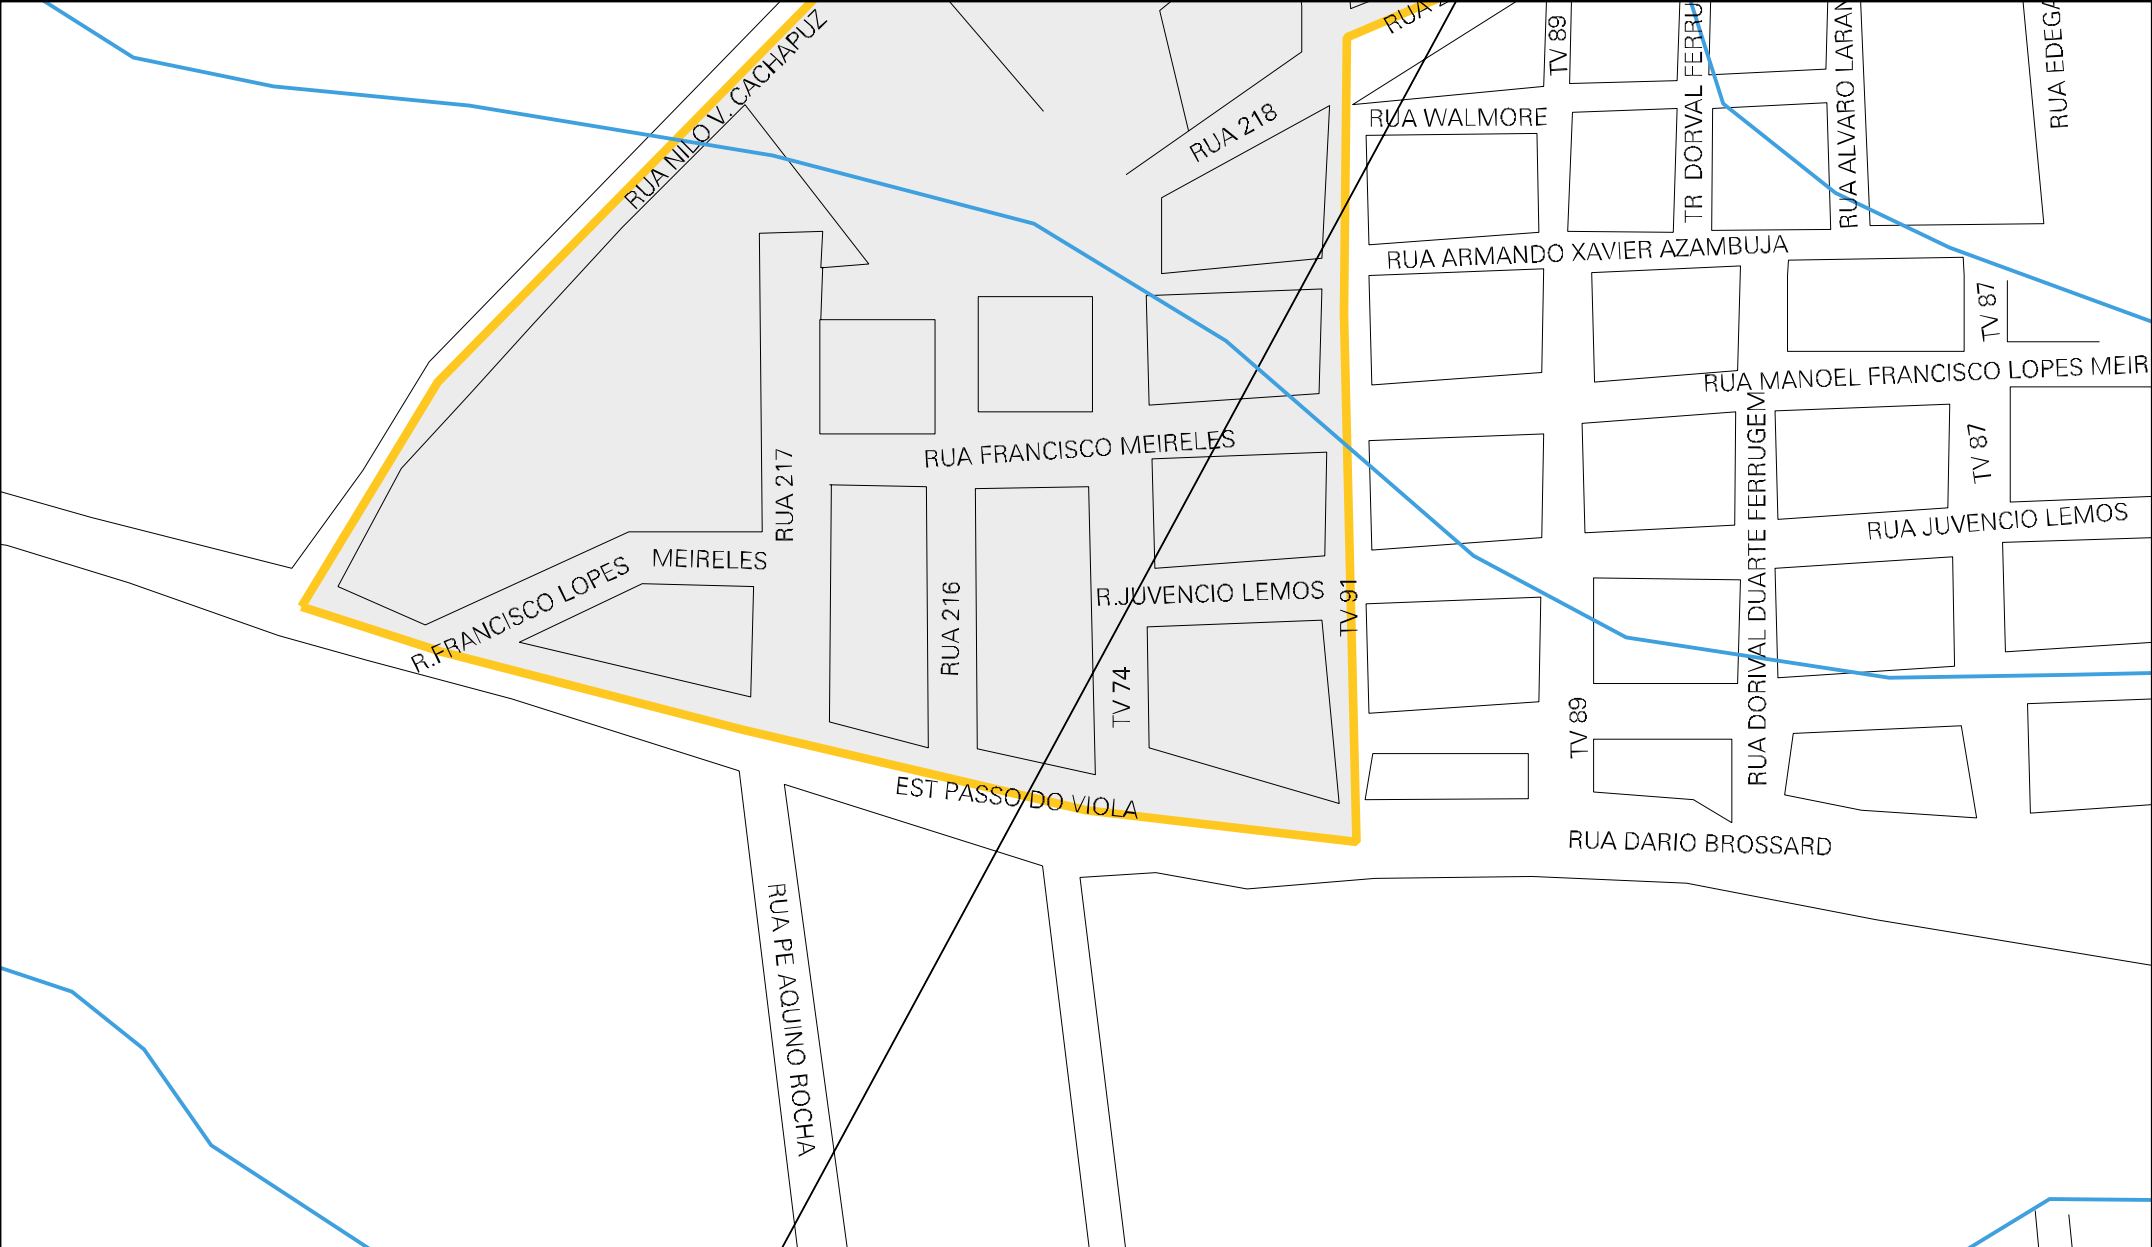

MUNICÍPIO: 01602 - BAGÉ
DISTRITO: 05 - BAGÉ
SUBDISTRITO: 00
SETOR: 0051 SITUAÇÃO: 10

ESTADO DO RIO GRANDE DO SUL
MAPA DE SETOR URBANO - MSU
ESCALA: 1 : 4109