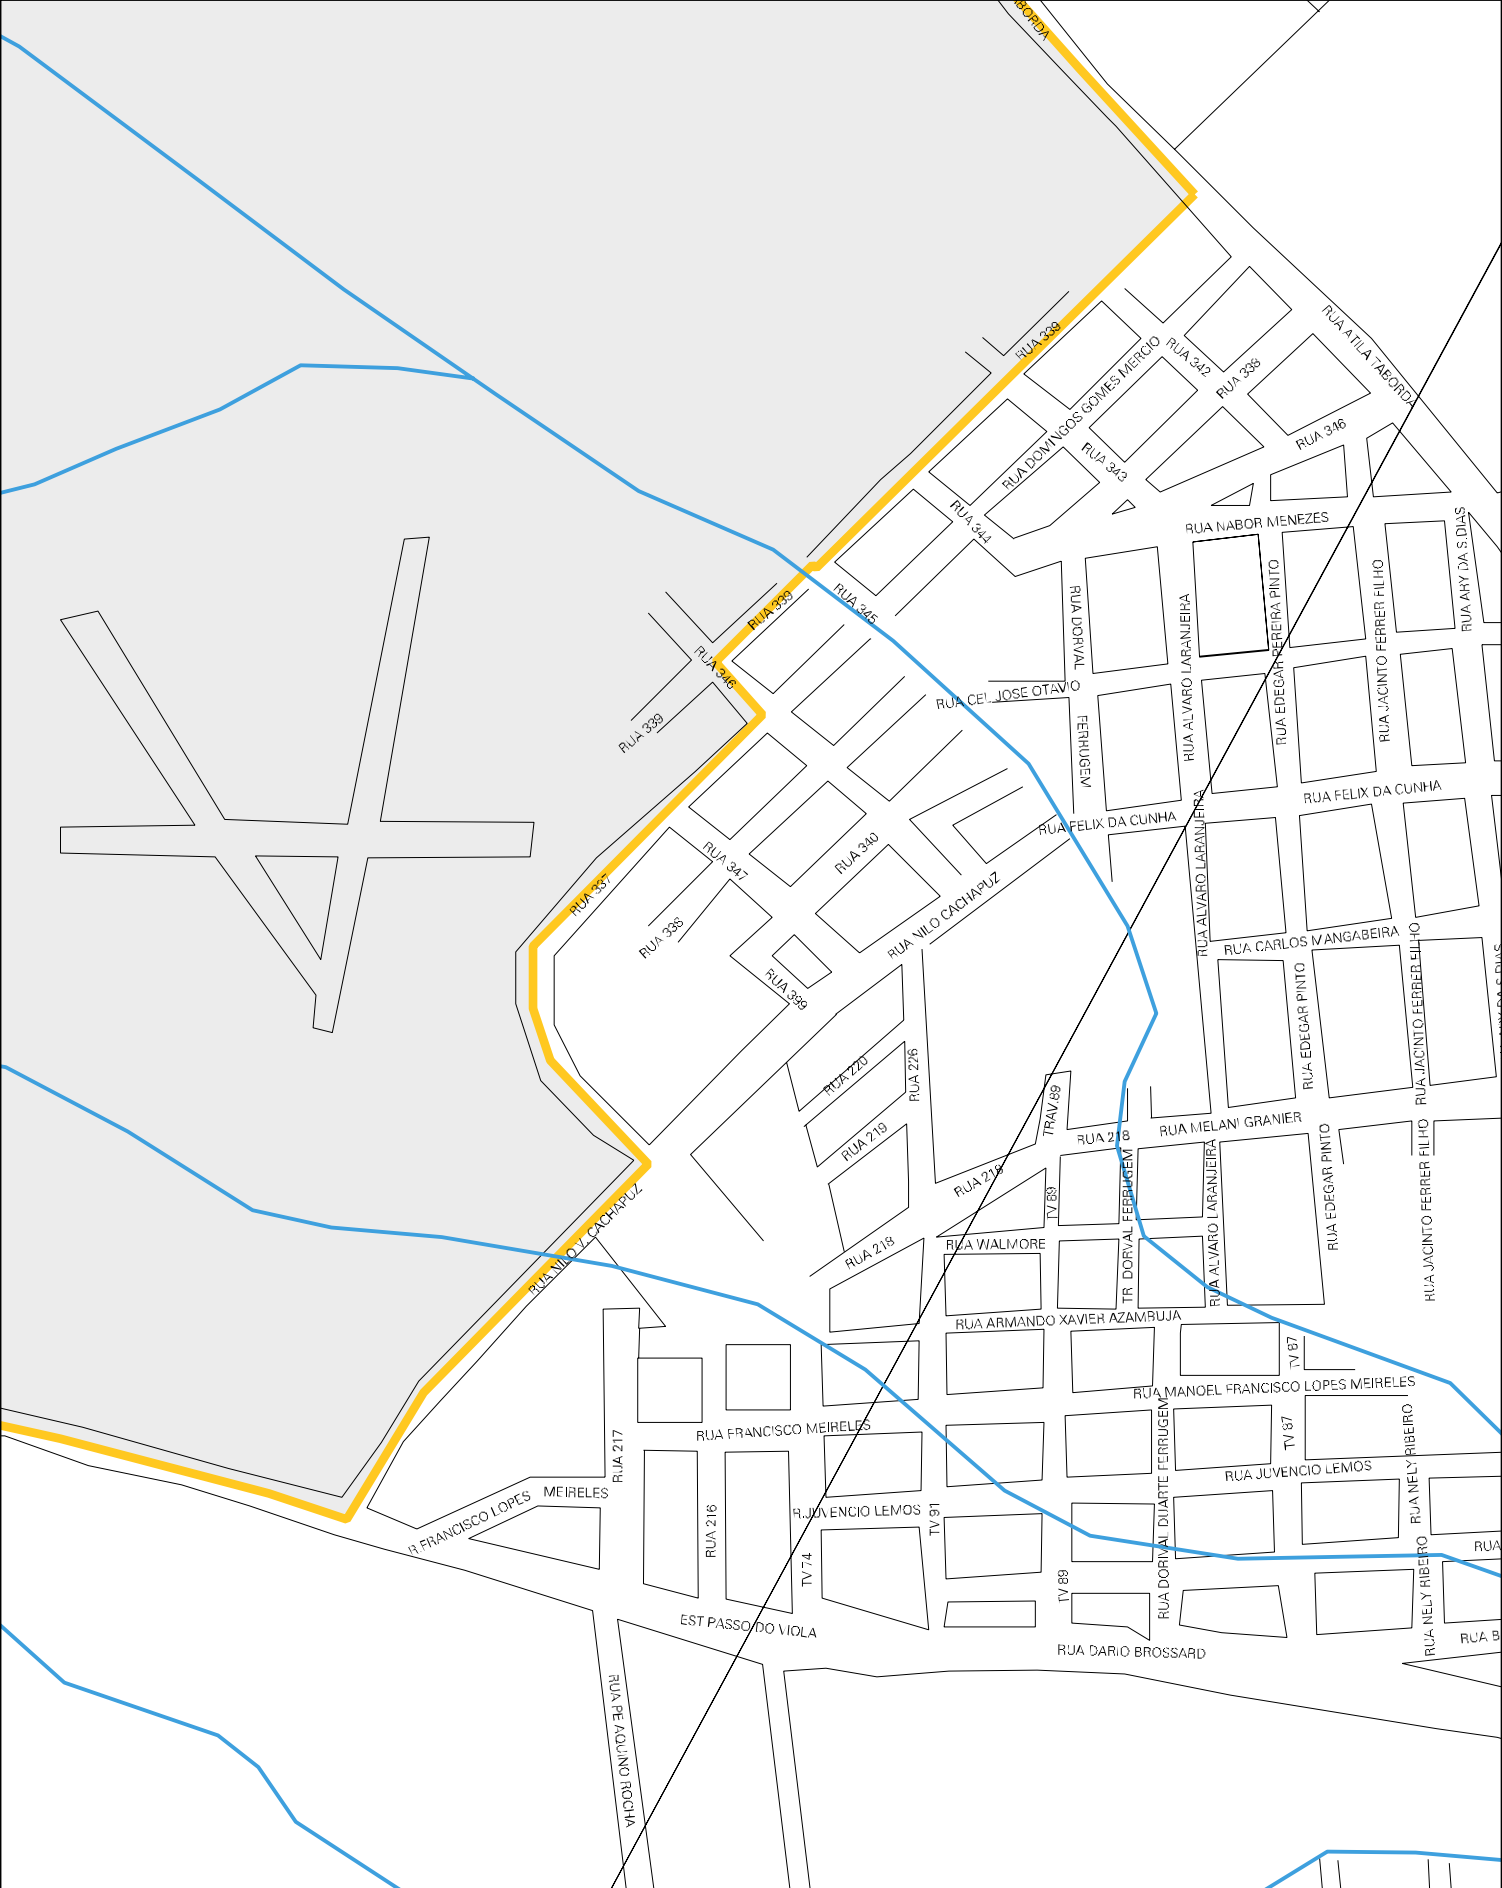

EST DA ARVOREZINHA

TV 115

AVENIDA ATILA TABORDA

TV 98

TV 97

RUA EDUARDO SA MOMIANY

TV 109

RUA PAULO B. DA SILVA

RUA 236

TV 96

TV 106

RUA 237

RUA 238

RUA 239

RUA 240

RUA 241

RUA 242

RUA 243

TRAVESSA 108

TV 107

AVENIDA ATILA TABORDA

TV 95

TV 94

AEROCULUBE

EST. PASSO DO VIOLA

ESTADO DO RIO GRANDE DO SUL
MAPA DE SETOR URBANO - MSU
ESCALA: 1 : 7324