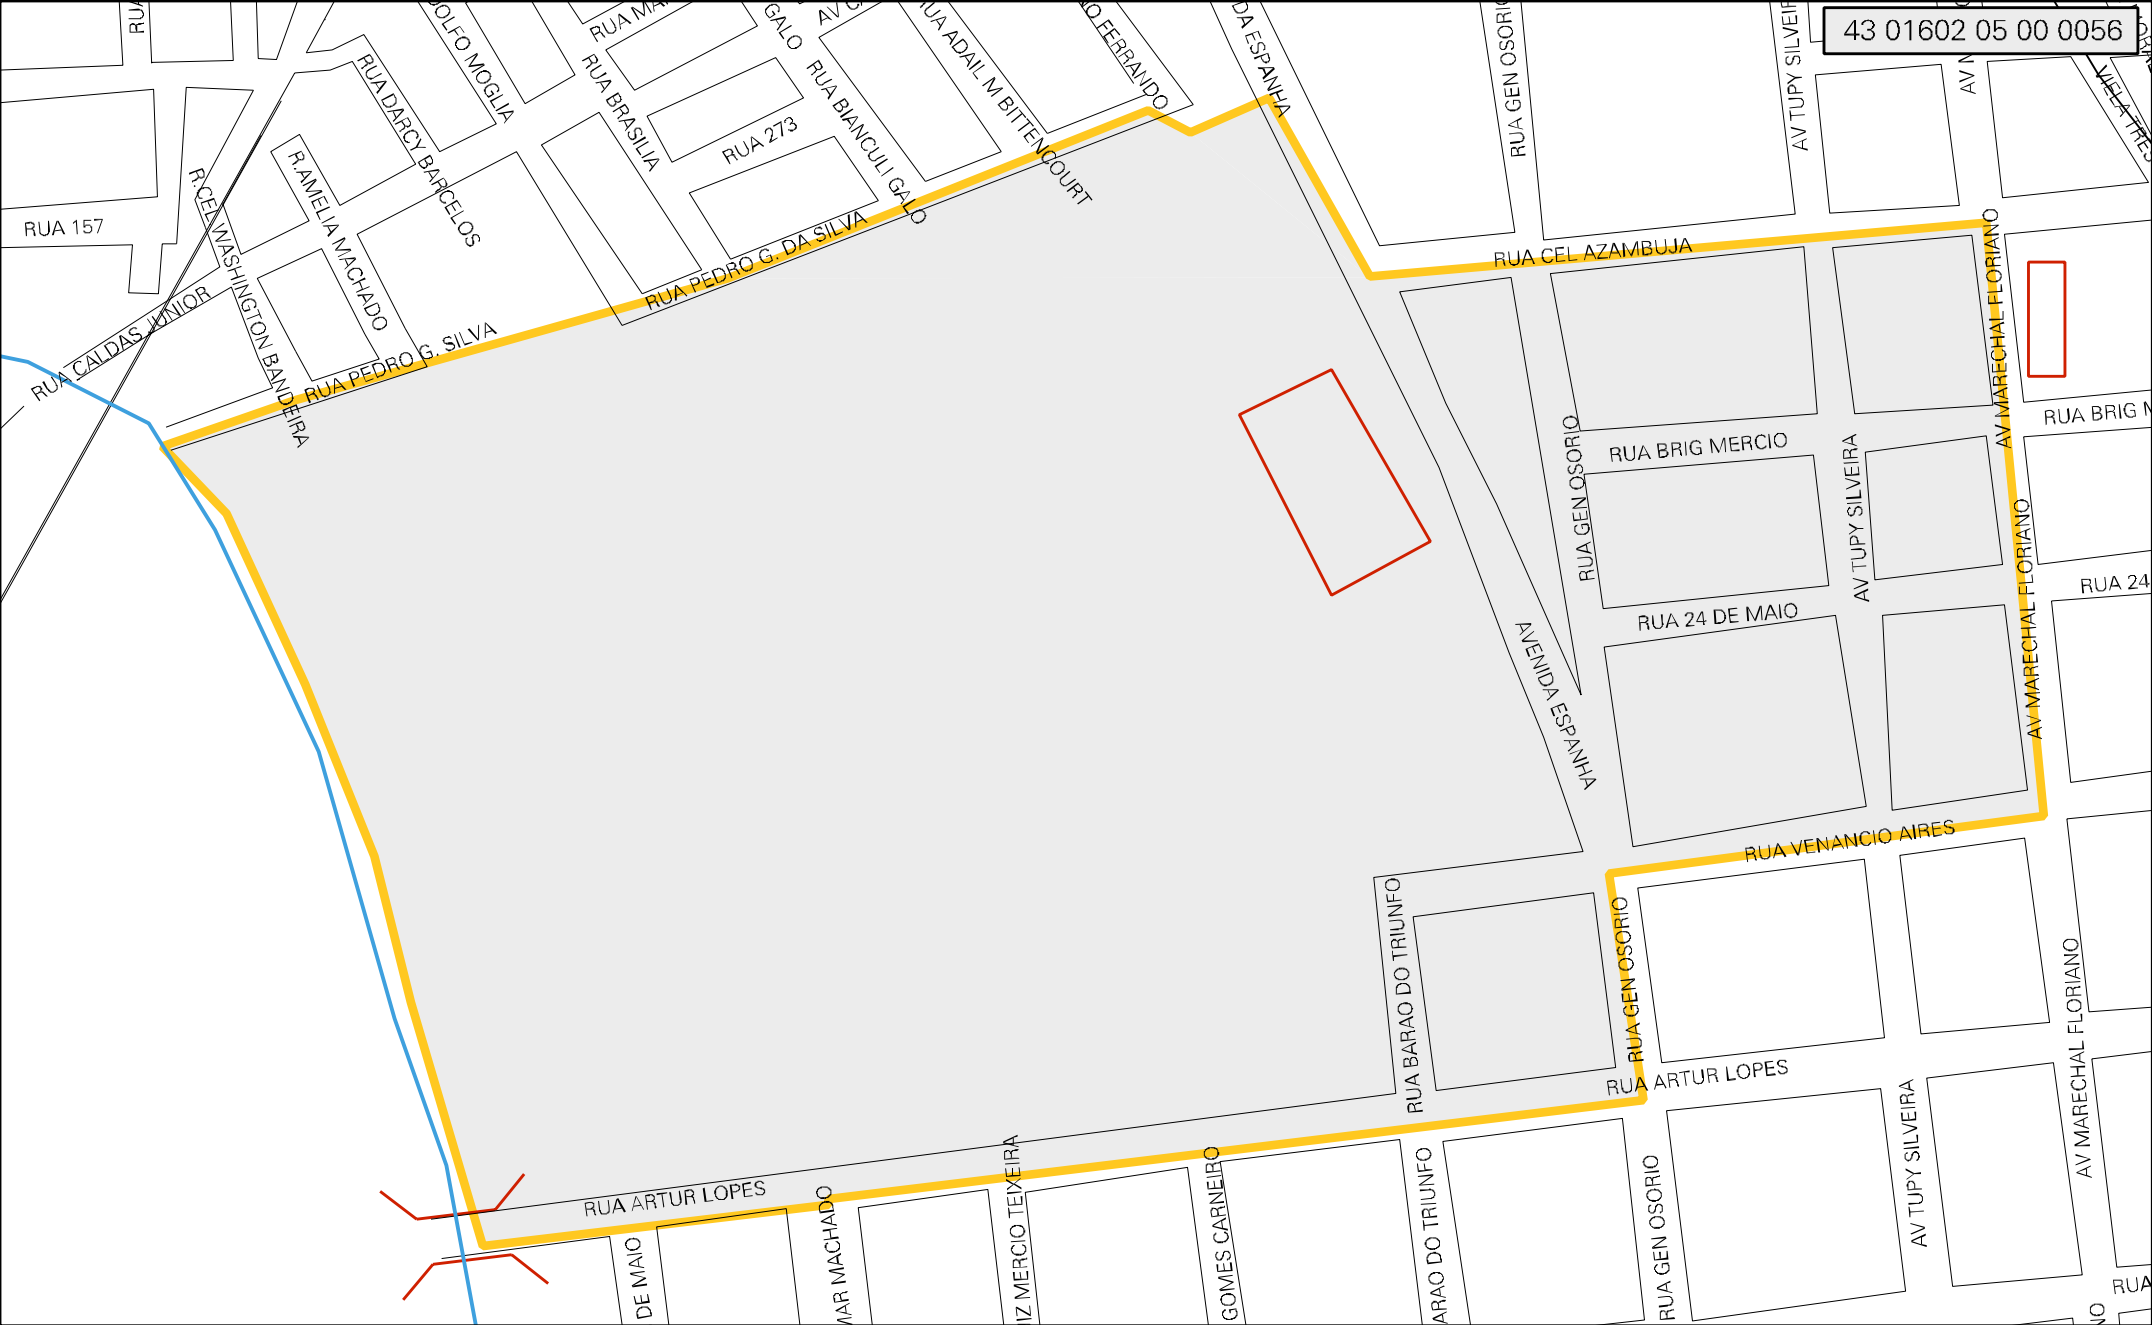

43 01602 05 00 0056

MUNICIPIO: 01602 - BAGÉ
 DISTRITO: 05 - BAGÉ
 SUBDISTRITO: 00
 SETOR: 0056 SITUACAO: 10

ESTADO DO RIO GRANDE DO SUL
 MAPA DE SETOR URBANO - MSU
 ESCALA: 1 : 4829