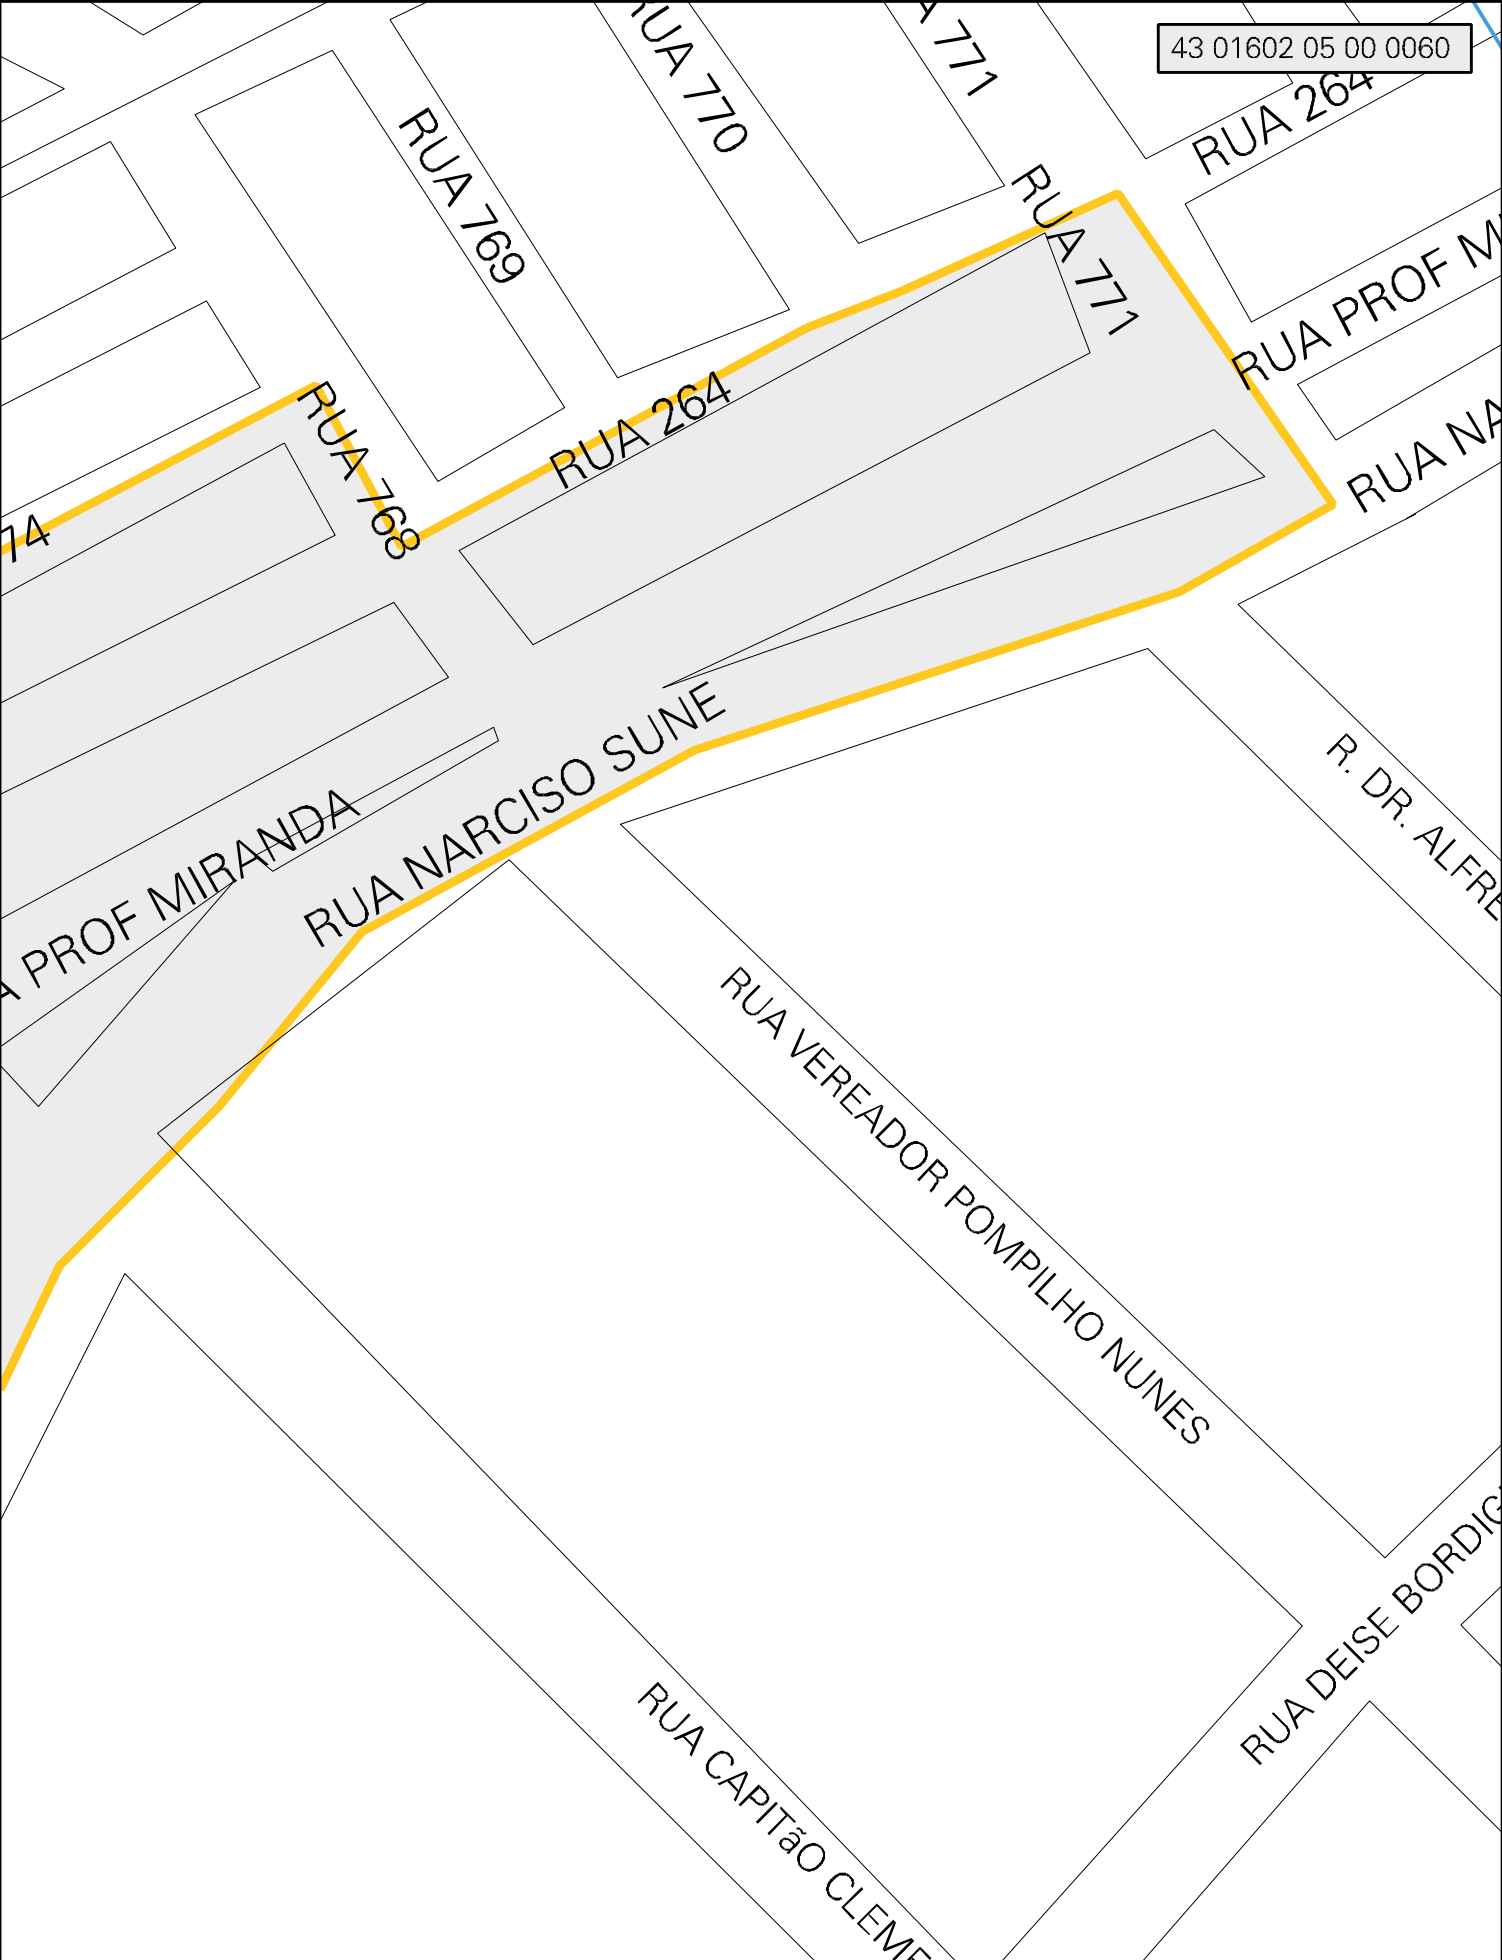

MUNICIPIO: 01602 - BAGÉ
DISTRITO: 05 - BAGÉ
SUBDISTRITO: 00
SETOR: 0060 SITUAÇÃO: 10

43 01602 05 00 0060

ESTADO DO RIO GRANDE DO SUL
MAPA DE SETOR URBANO - MSU
ESCALA: 1 : 1991