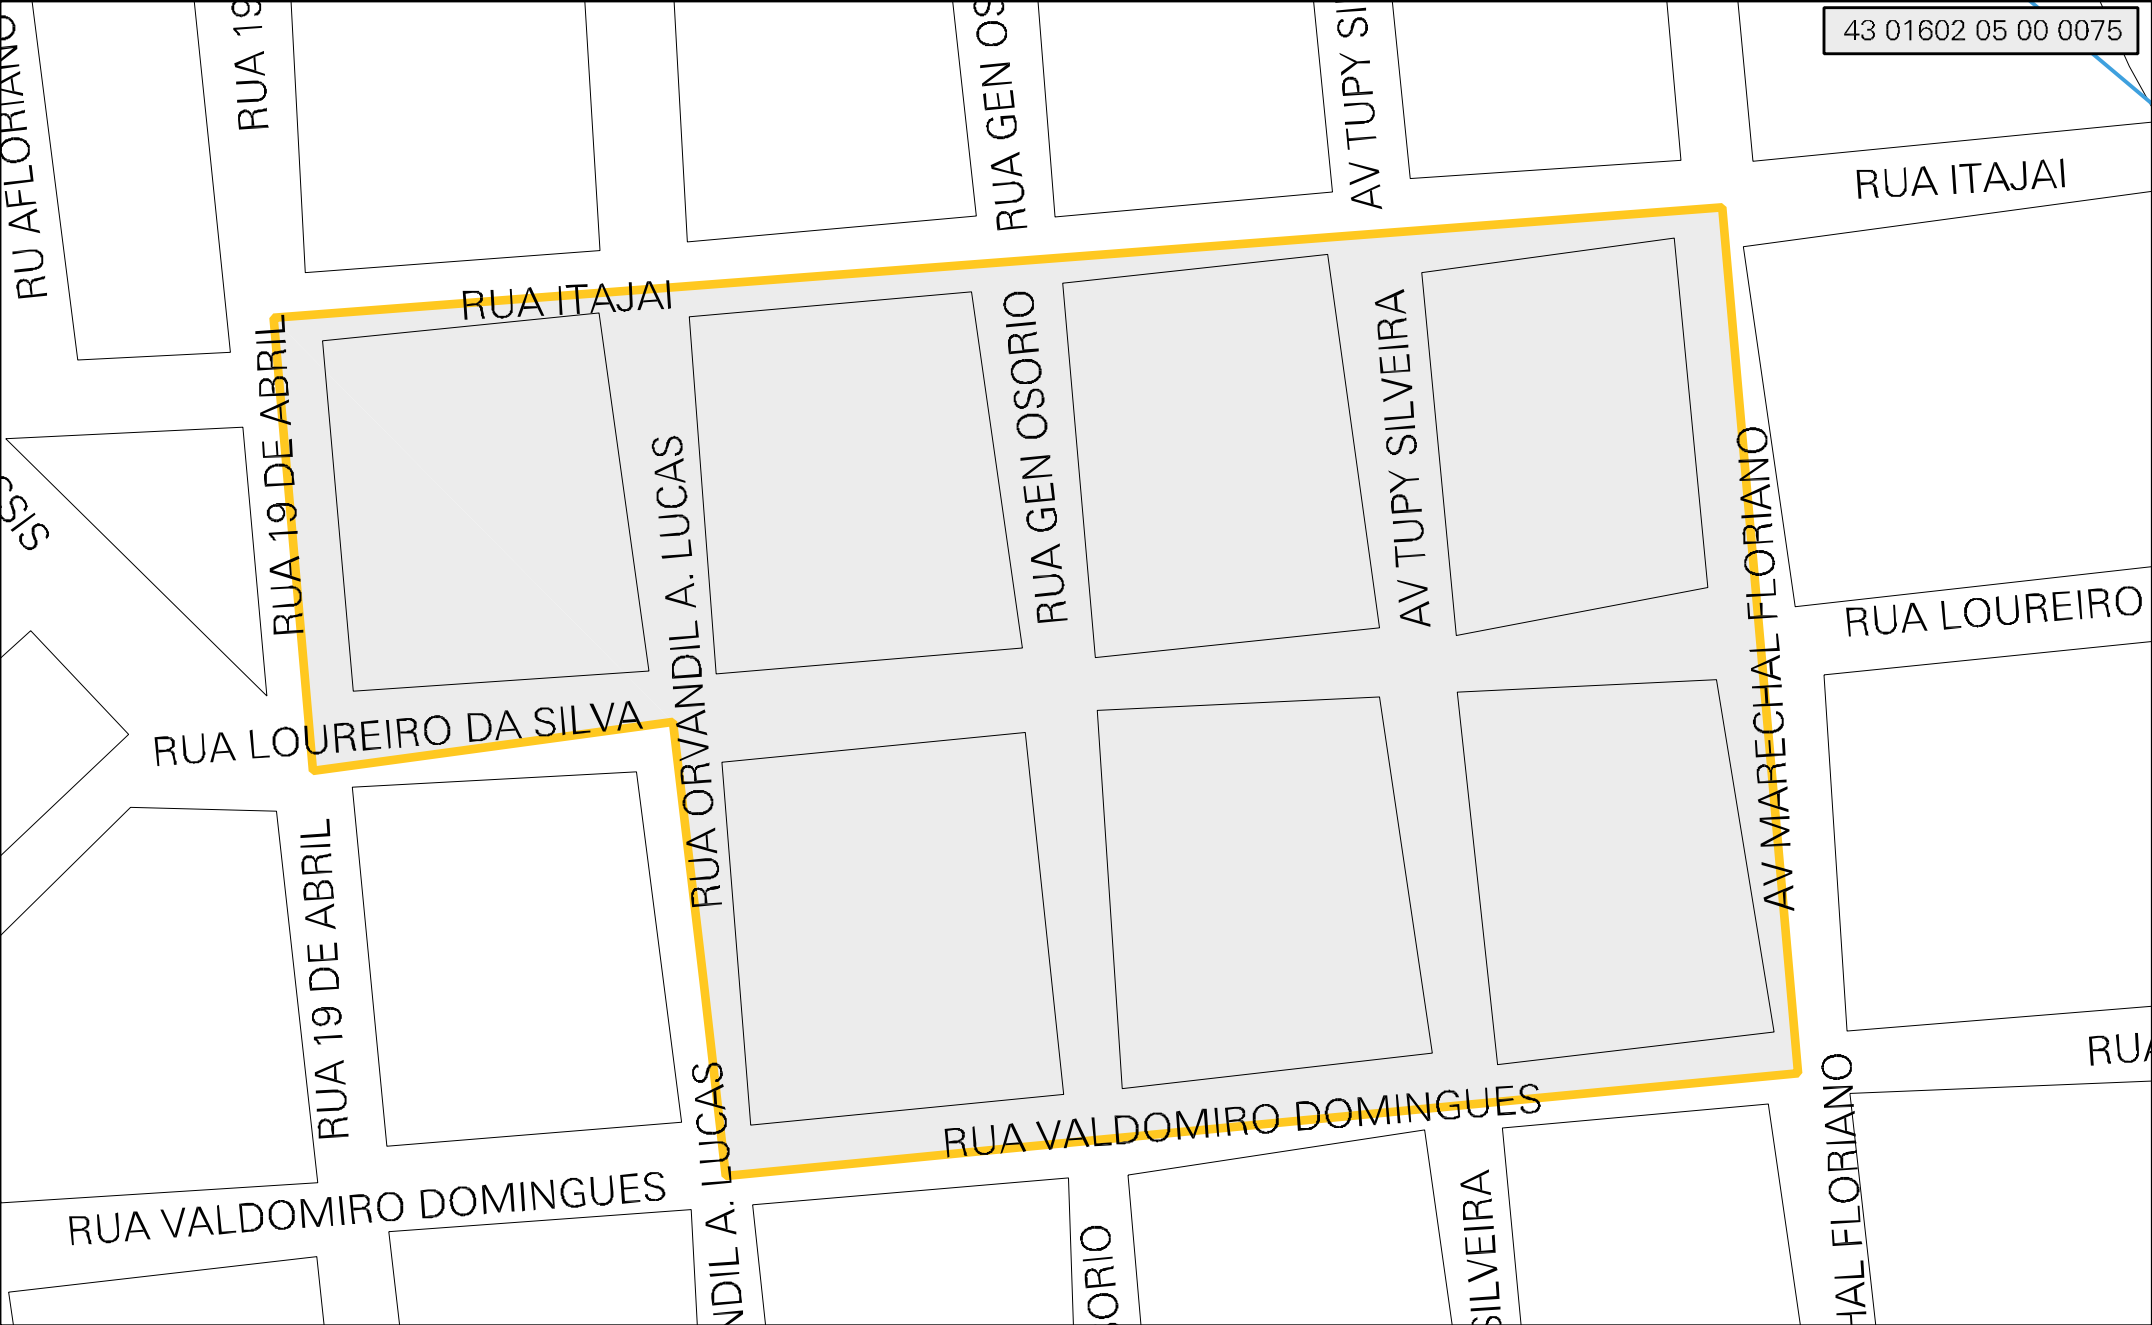

43 01602 05 00 0075

MUNICIPIO: 01602 - BAGÉ
 DISTRITO: 05 - BAGÉ
 SUBDISTRITO: 00
 SETOR: 0075 SITUACAO: 10

ESTADO DO RIO GRANDE DO SUL
 MAPA DE SETOR URBANO - MSU
 ESCALA: 1 : 2395