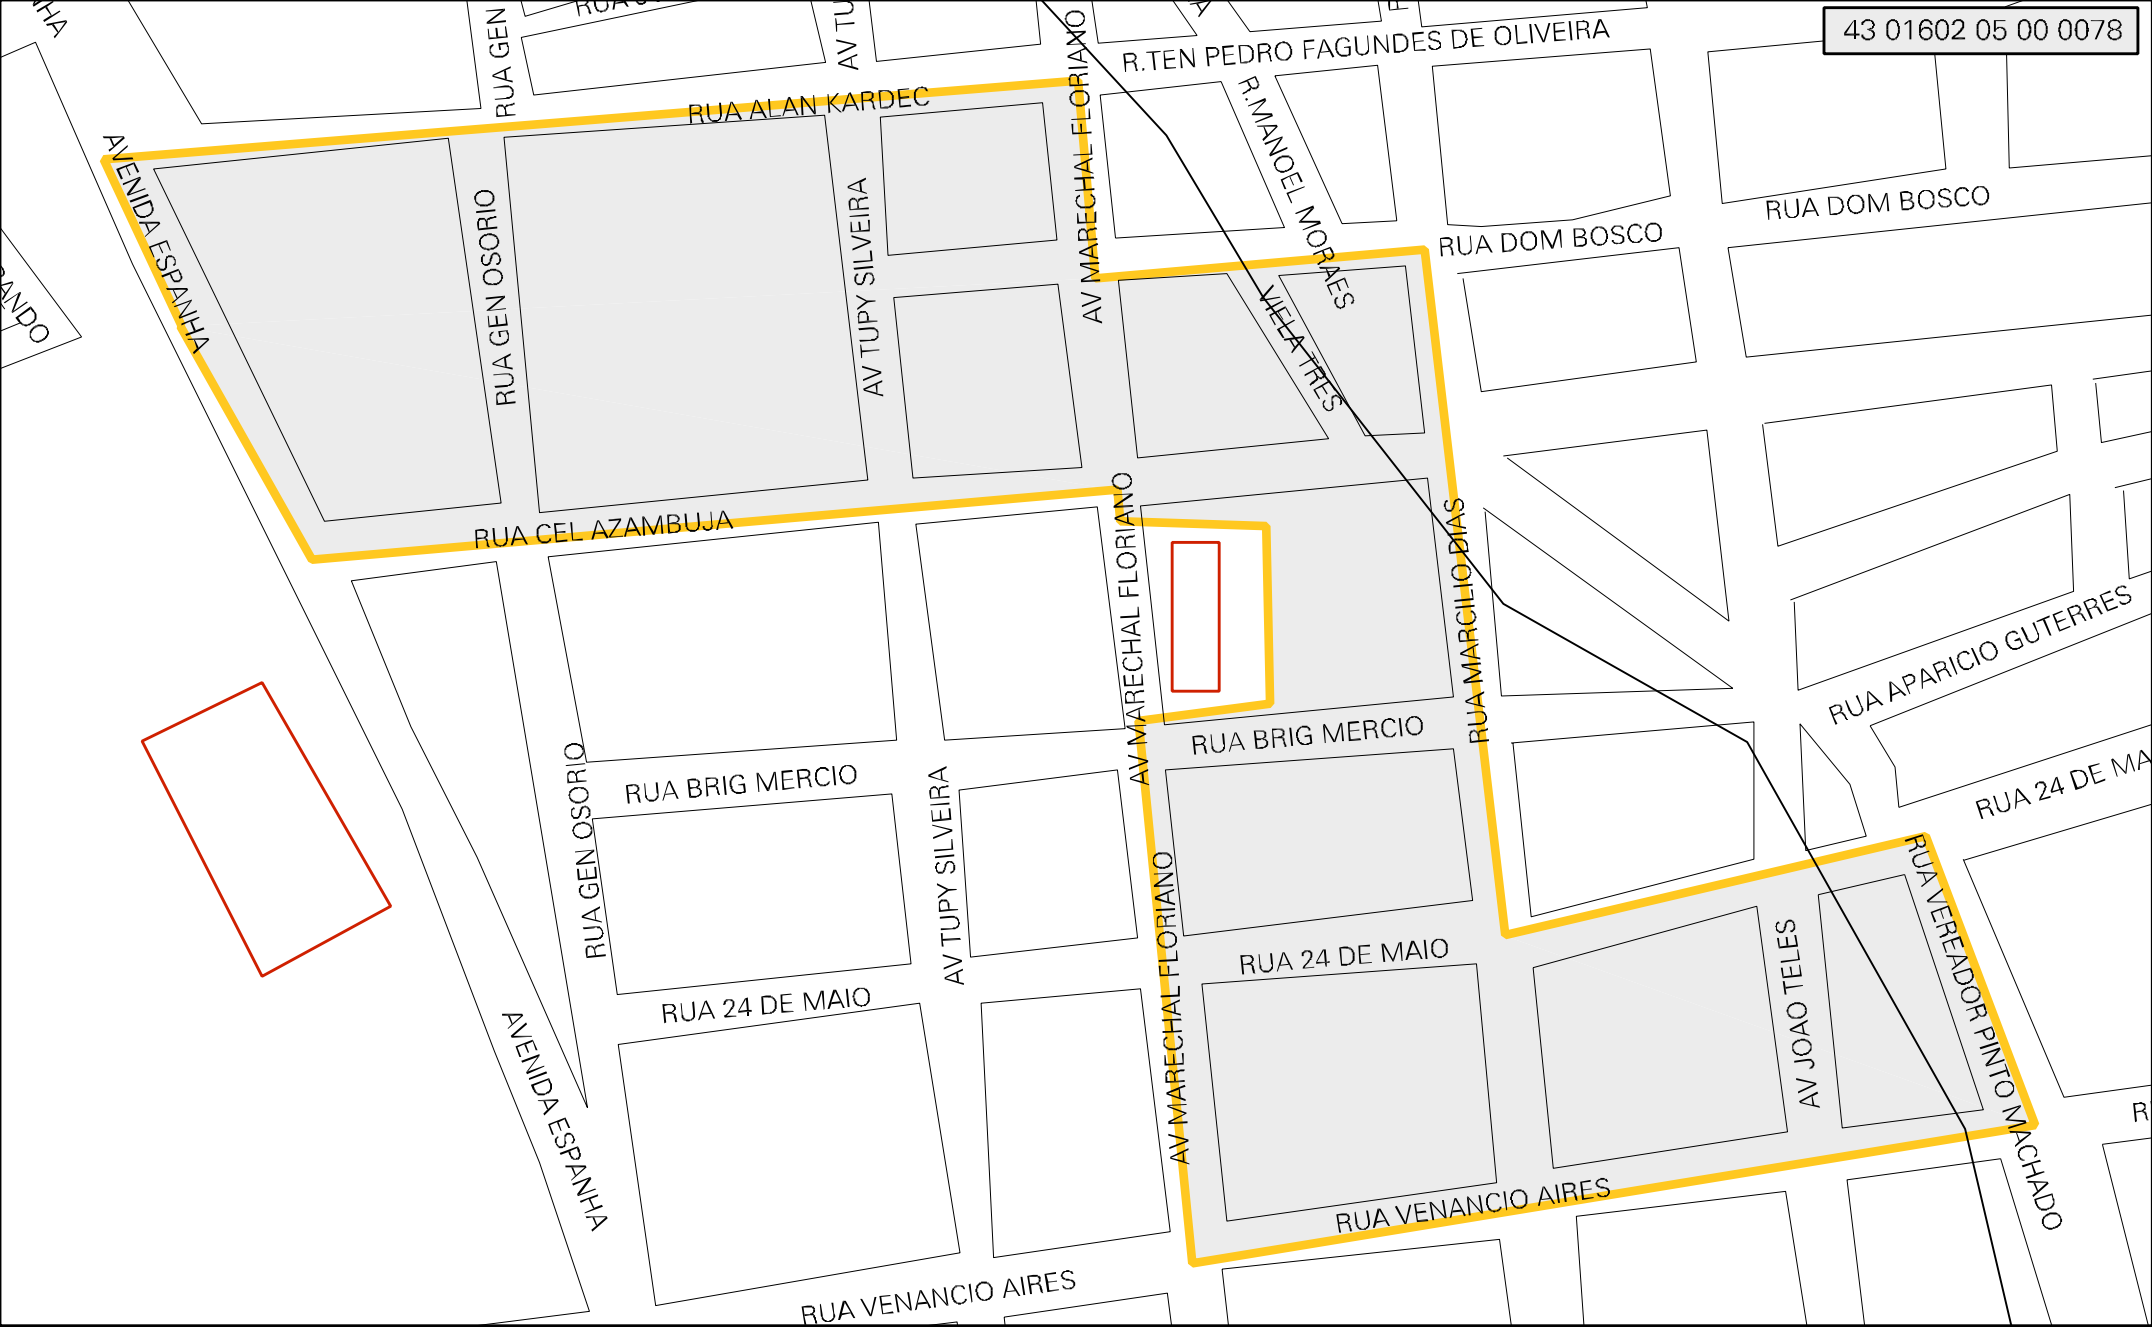

43 01602 05 00 0078

MUNICIPIO: 01602 - BAGÉ  
DISTRITO: 05 - BAGÉ  
SUBDISTRITO: 00  
SETOR: 0078 SITUACAO: 10

ESTADO DO RIO GRANDE DO SUL  
MAPA DE SETOR URBANO - MSU  
ESCALA: 1 : 3701