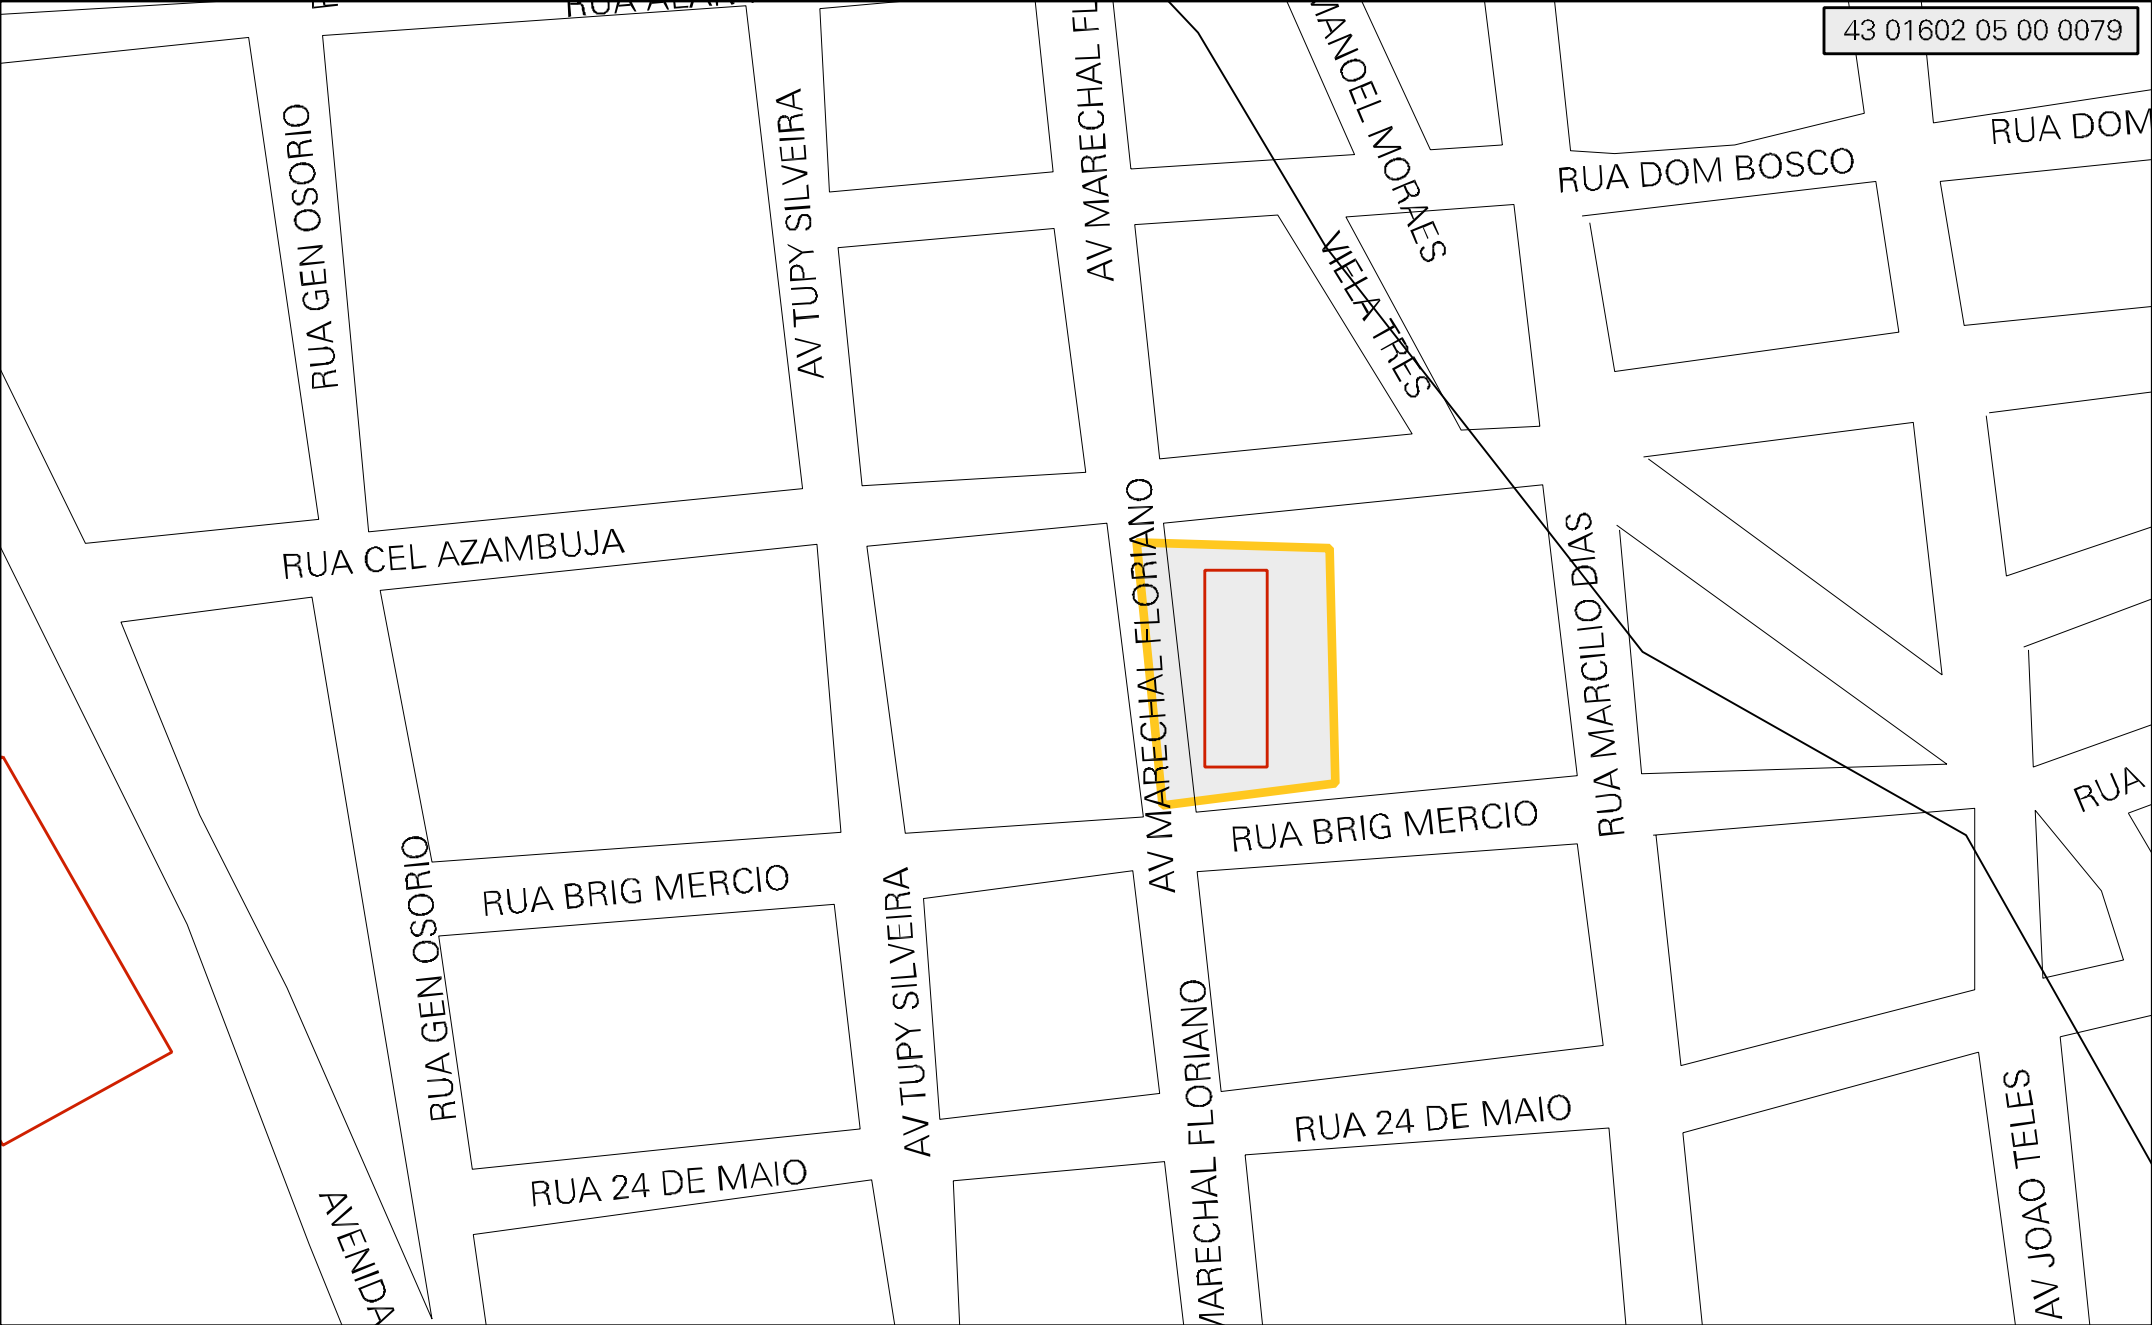

43 01602 05 00 0079

MUNICIPIO: 01602 - BAGÉ
 DISTRITO: 05 - BAGÉ
 SUBDISTRITO: 00
 SETOR: 0079 SITUACAO: 13

ESTADO DO RIO GRANDE DO SUL
 MAPA DE SETOR URBANO - MSU
 ESCALA: 1 : 2799