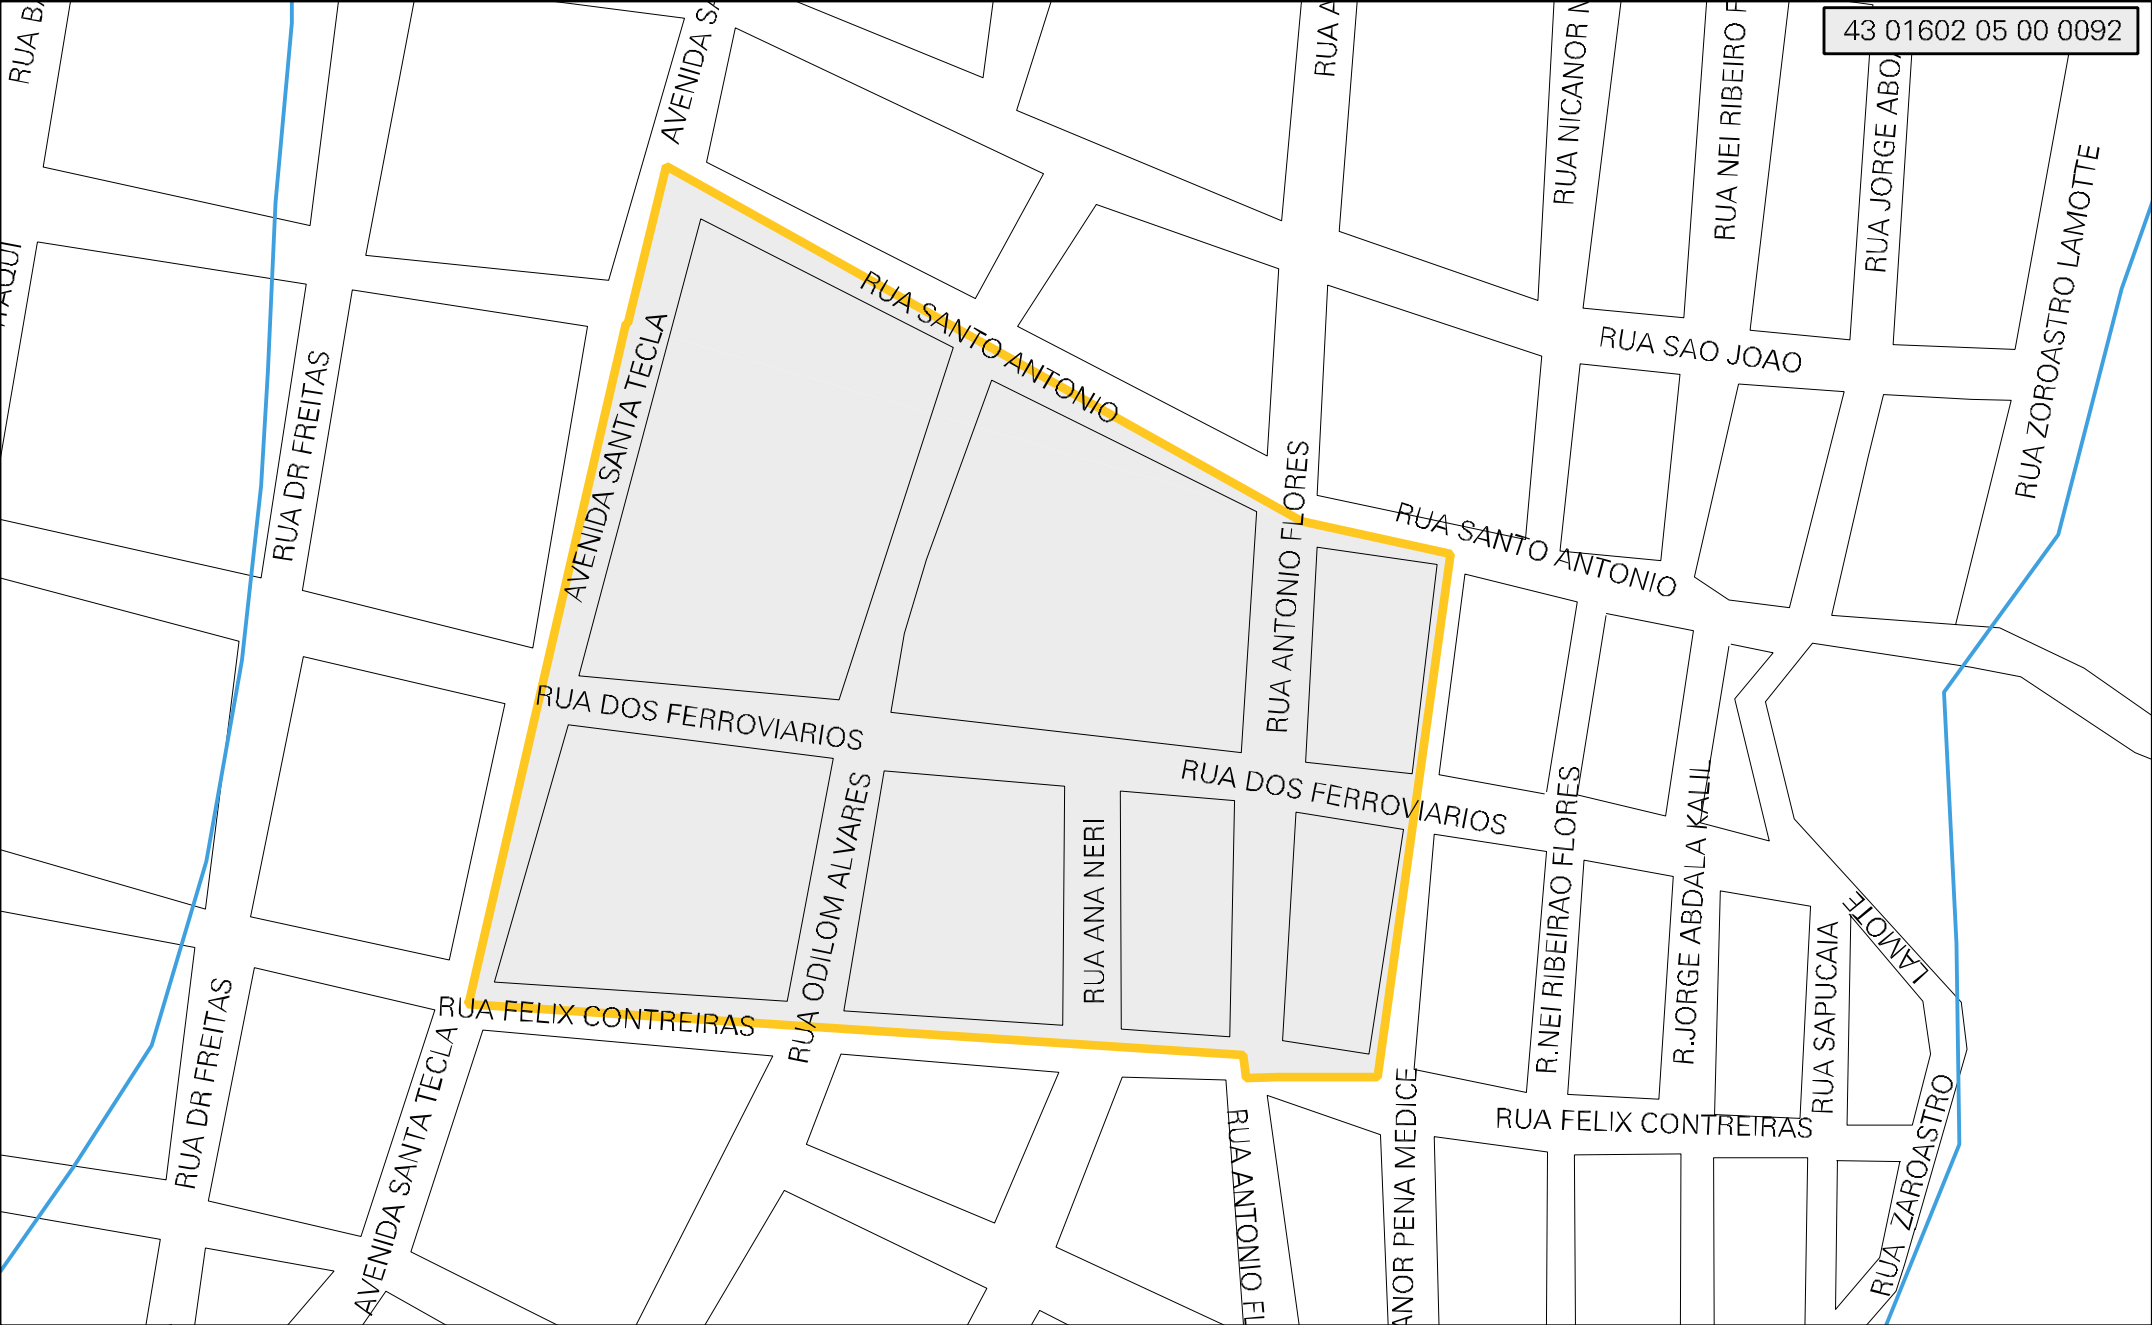

43 01602 05 00 0092

MUNICIPIO: 01602 - BAGÉ  
 DISTRITO: 05 - BAGÉ  
 SUBDISTRITO: 00  
 SETOR: 0092 SITUACAO: 10

ESTADO DO RIO GRANDE DO SUL  
 MAPA DE SETOR URBANO - MSU  
 ESCALA: 1 : 3510