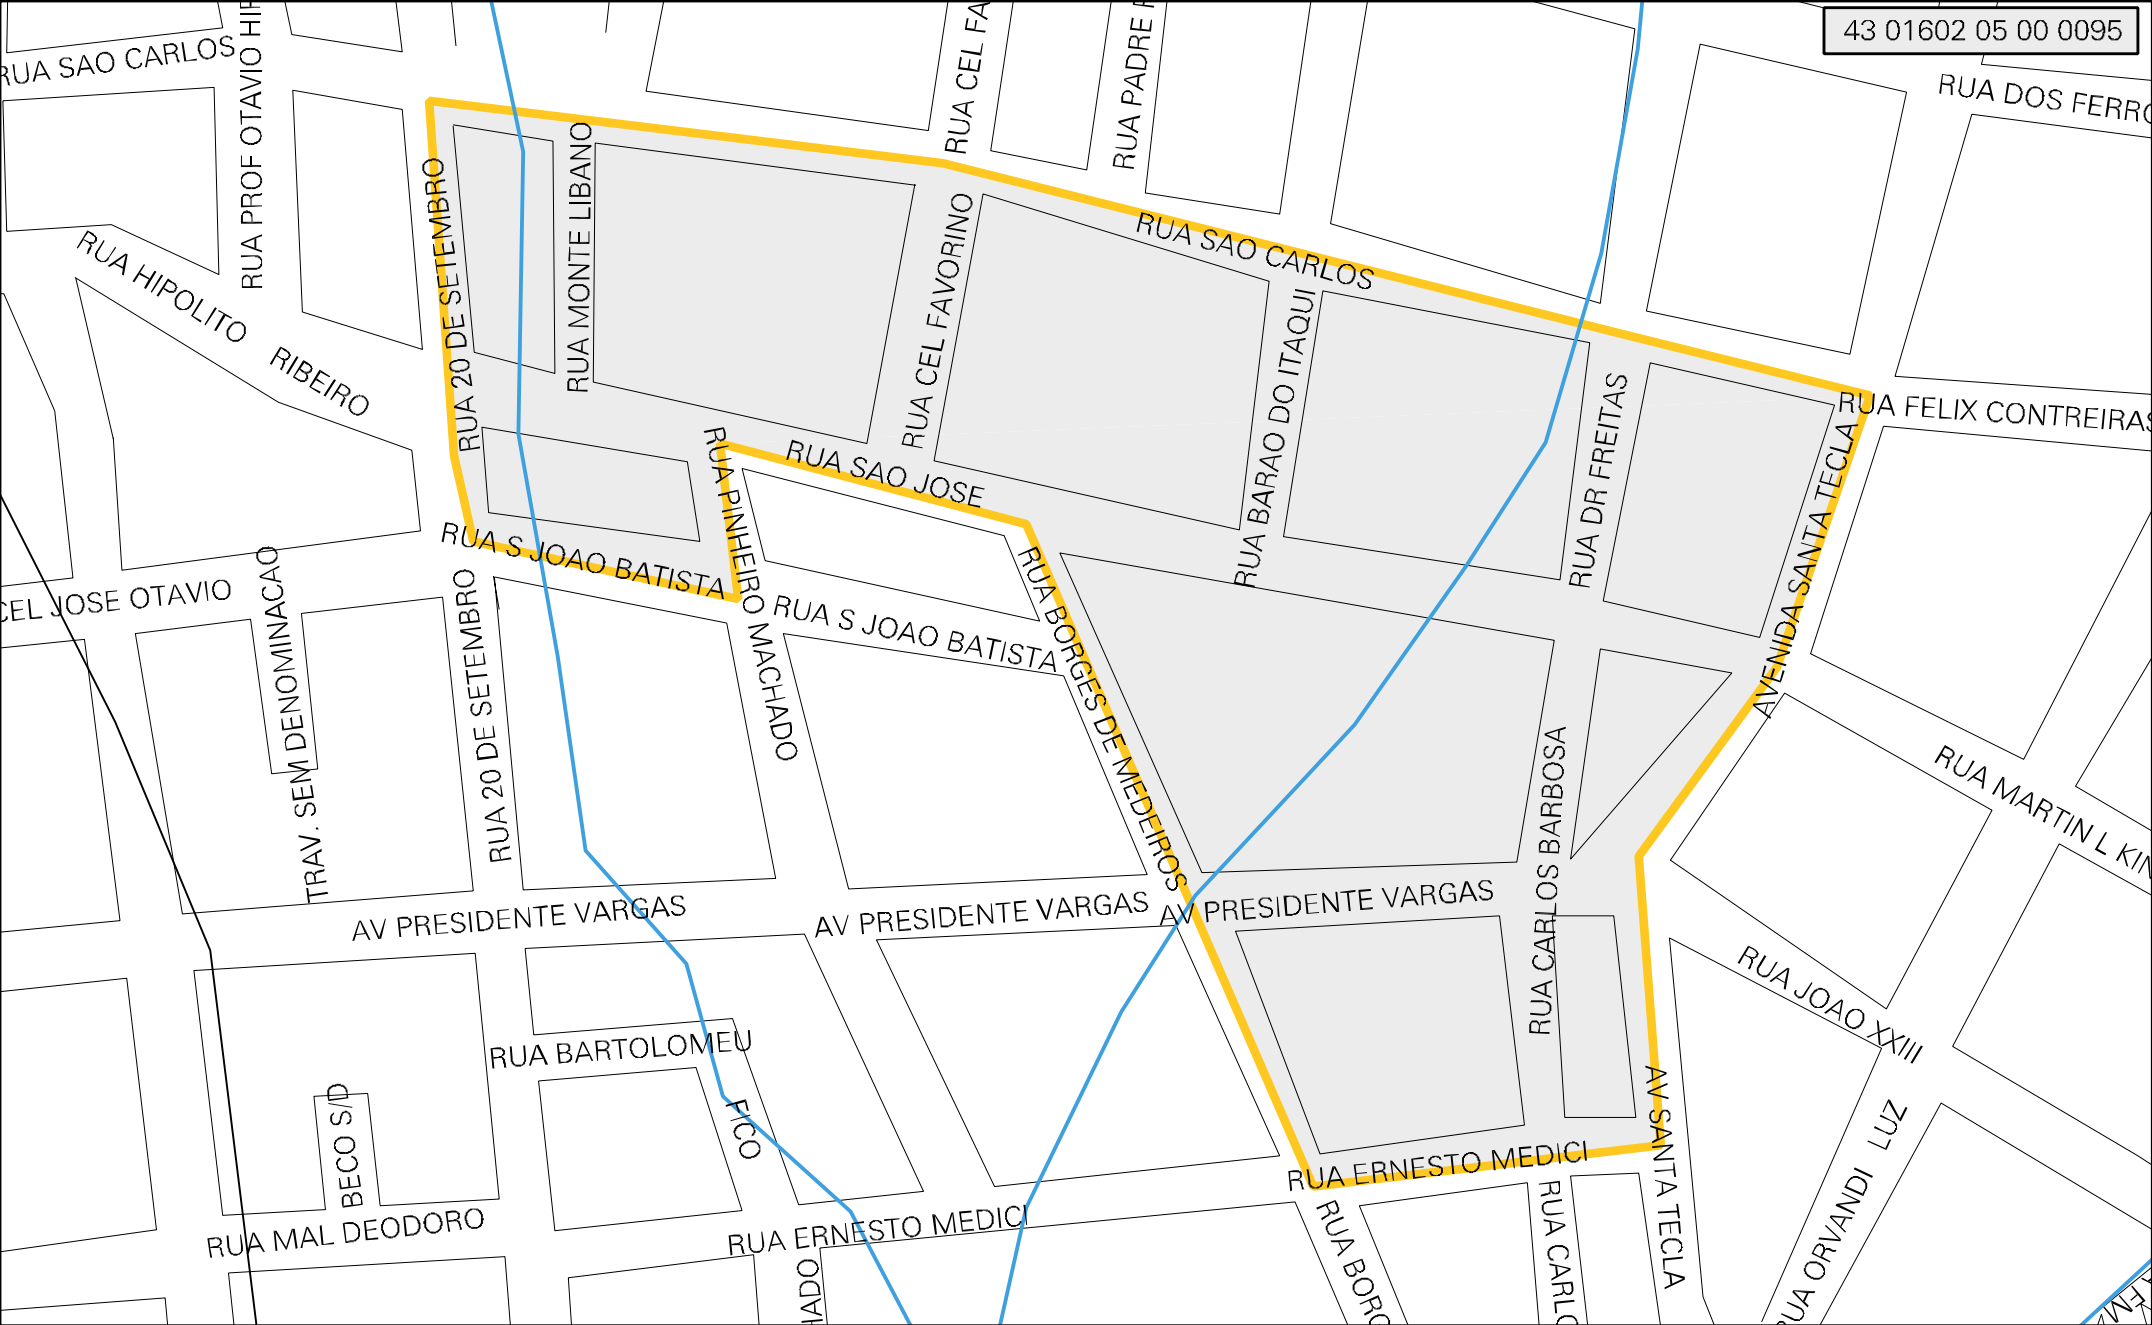

43 01602 05 00 0095

MUNICIPIO: 01602 - BAGÉ
 DISTRITO: 05 - BAGÉ
 SUBDISTRITO: 00
 SETOR: 0095 SITUACAO: 10

ESTADO DO RIO GRANDE DO SUL
 MAPA DE SETOR URBANO - MSU
 ESCALA: 1 : 3434