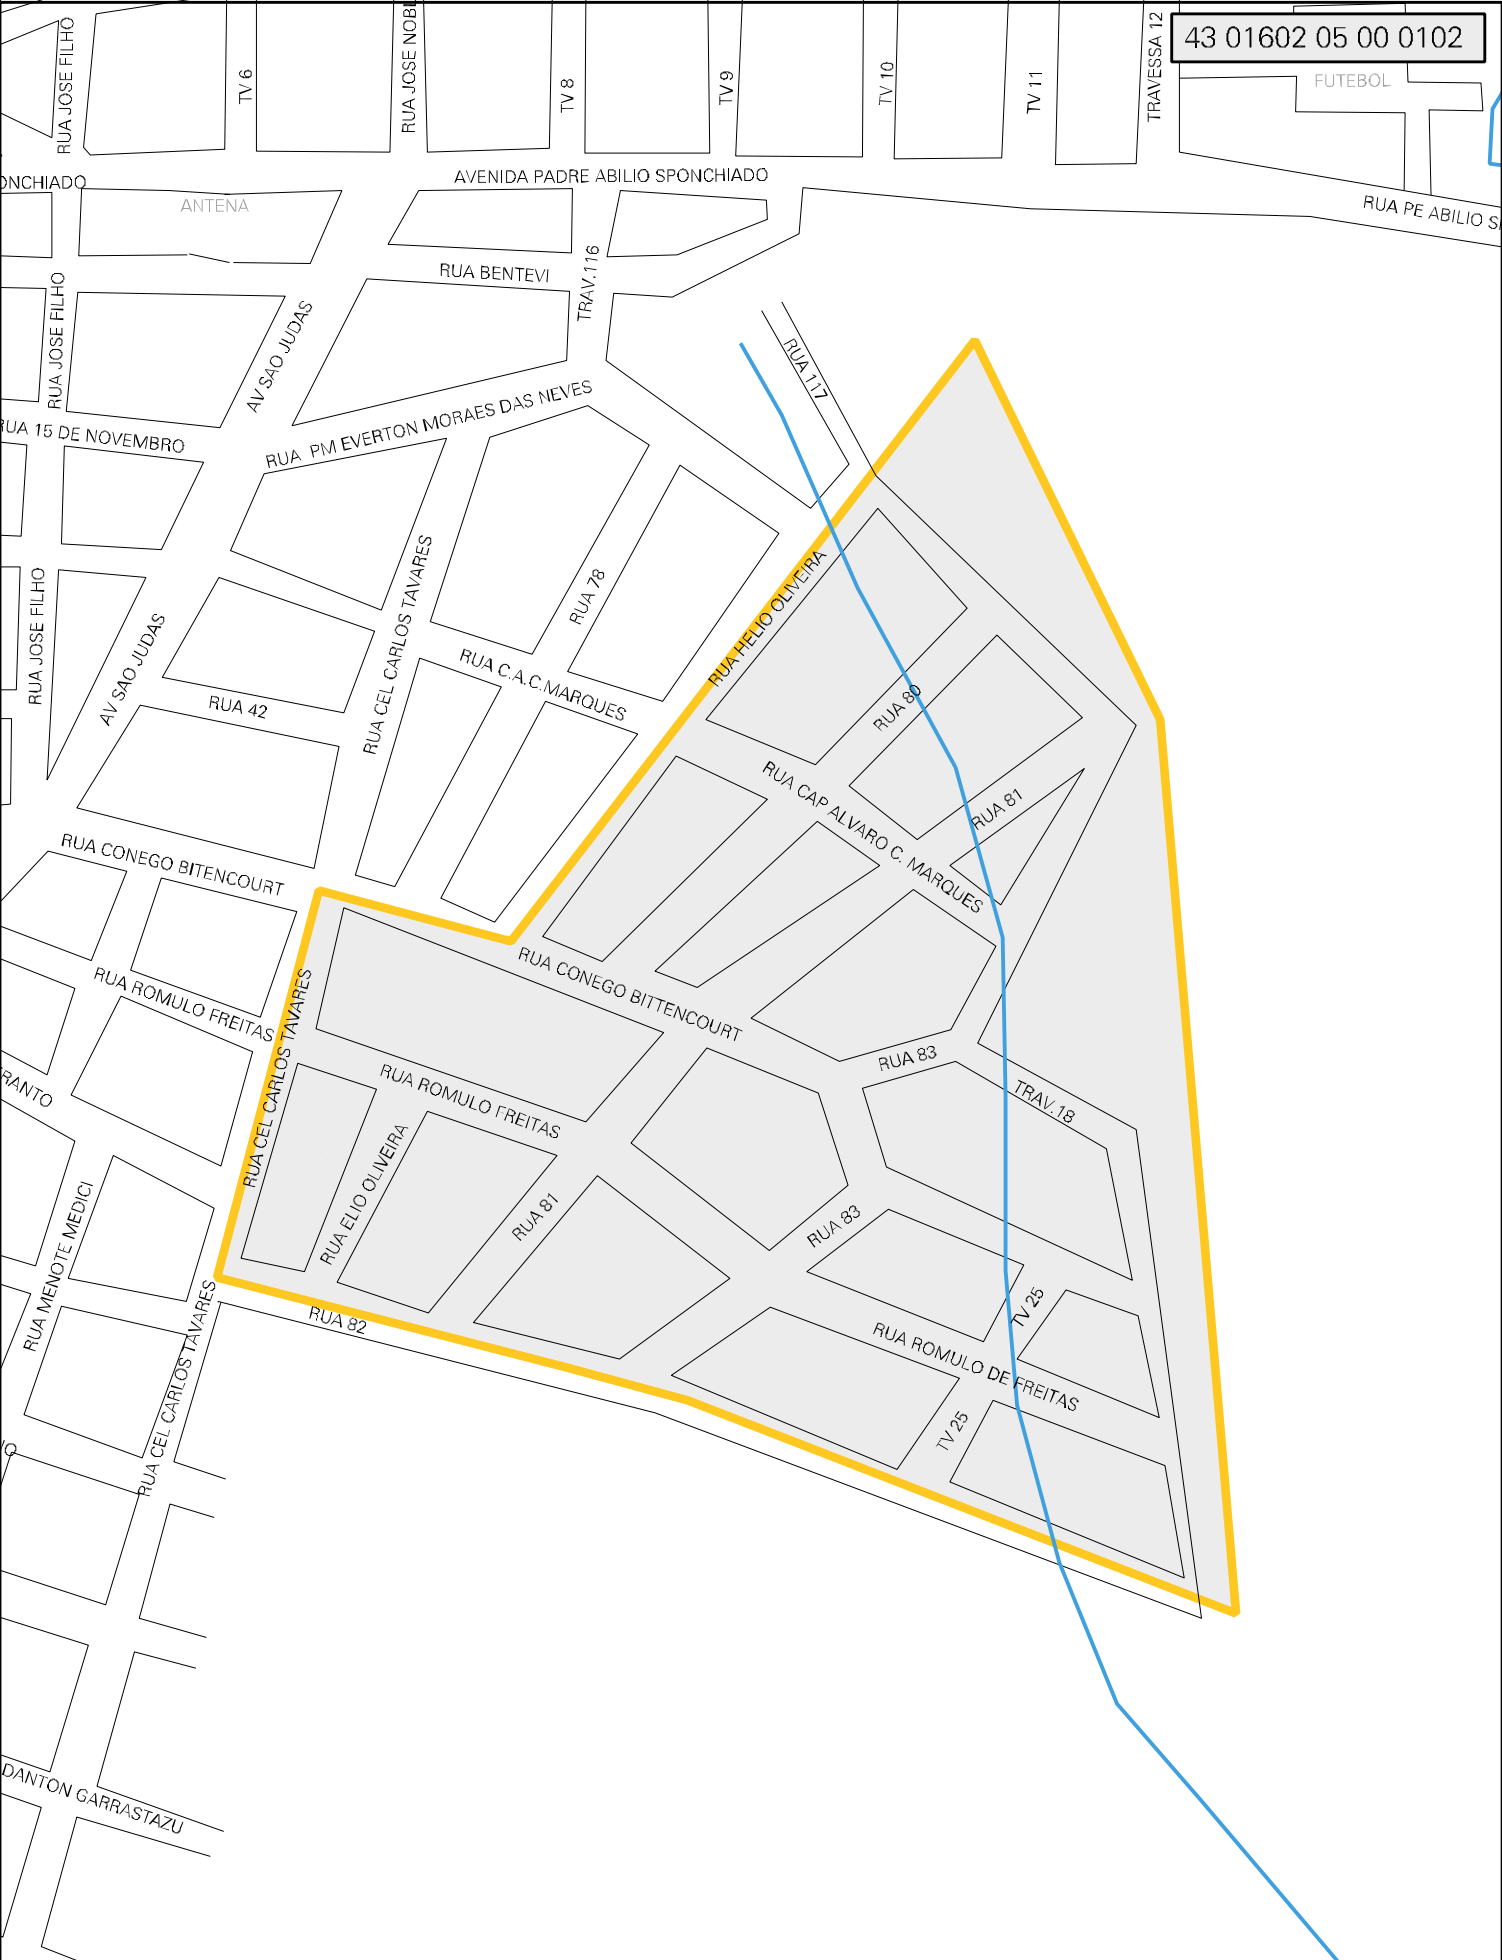

43 01602 05 00 0102

MUNICIPIO: 01602 - BAGÉ  
 DISTRITO: 05 - BAGÉ  
 SUBDISTRITO: 00  
 SETOR: 0102 SITUACAO: 10

ESTADO DO RIO GRANDE DO SUL  
 MAPA DE SETOR URBANO - MSU  
 ESCALA: 1 : 5656