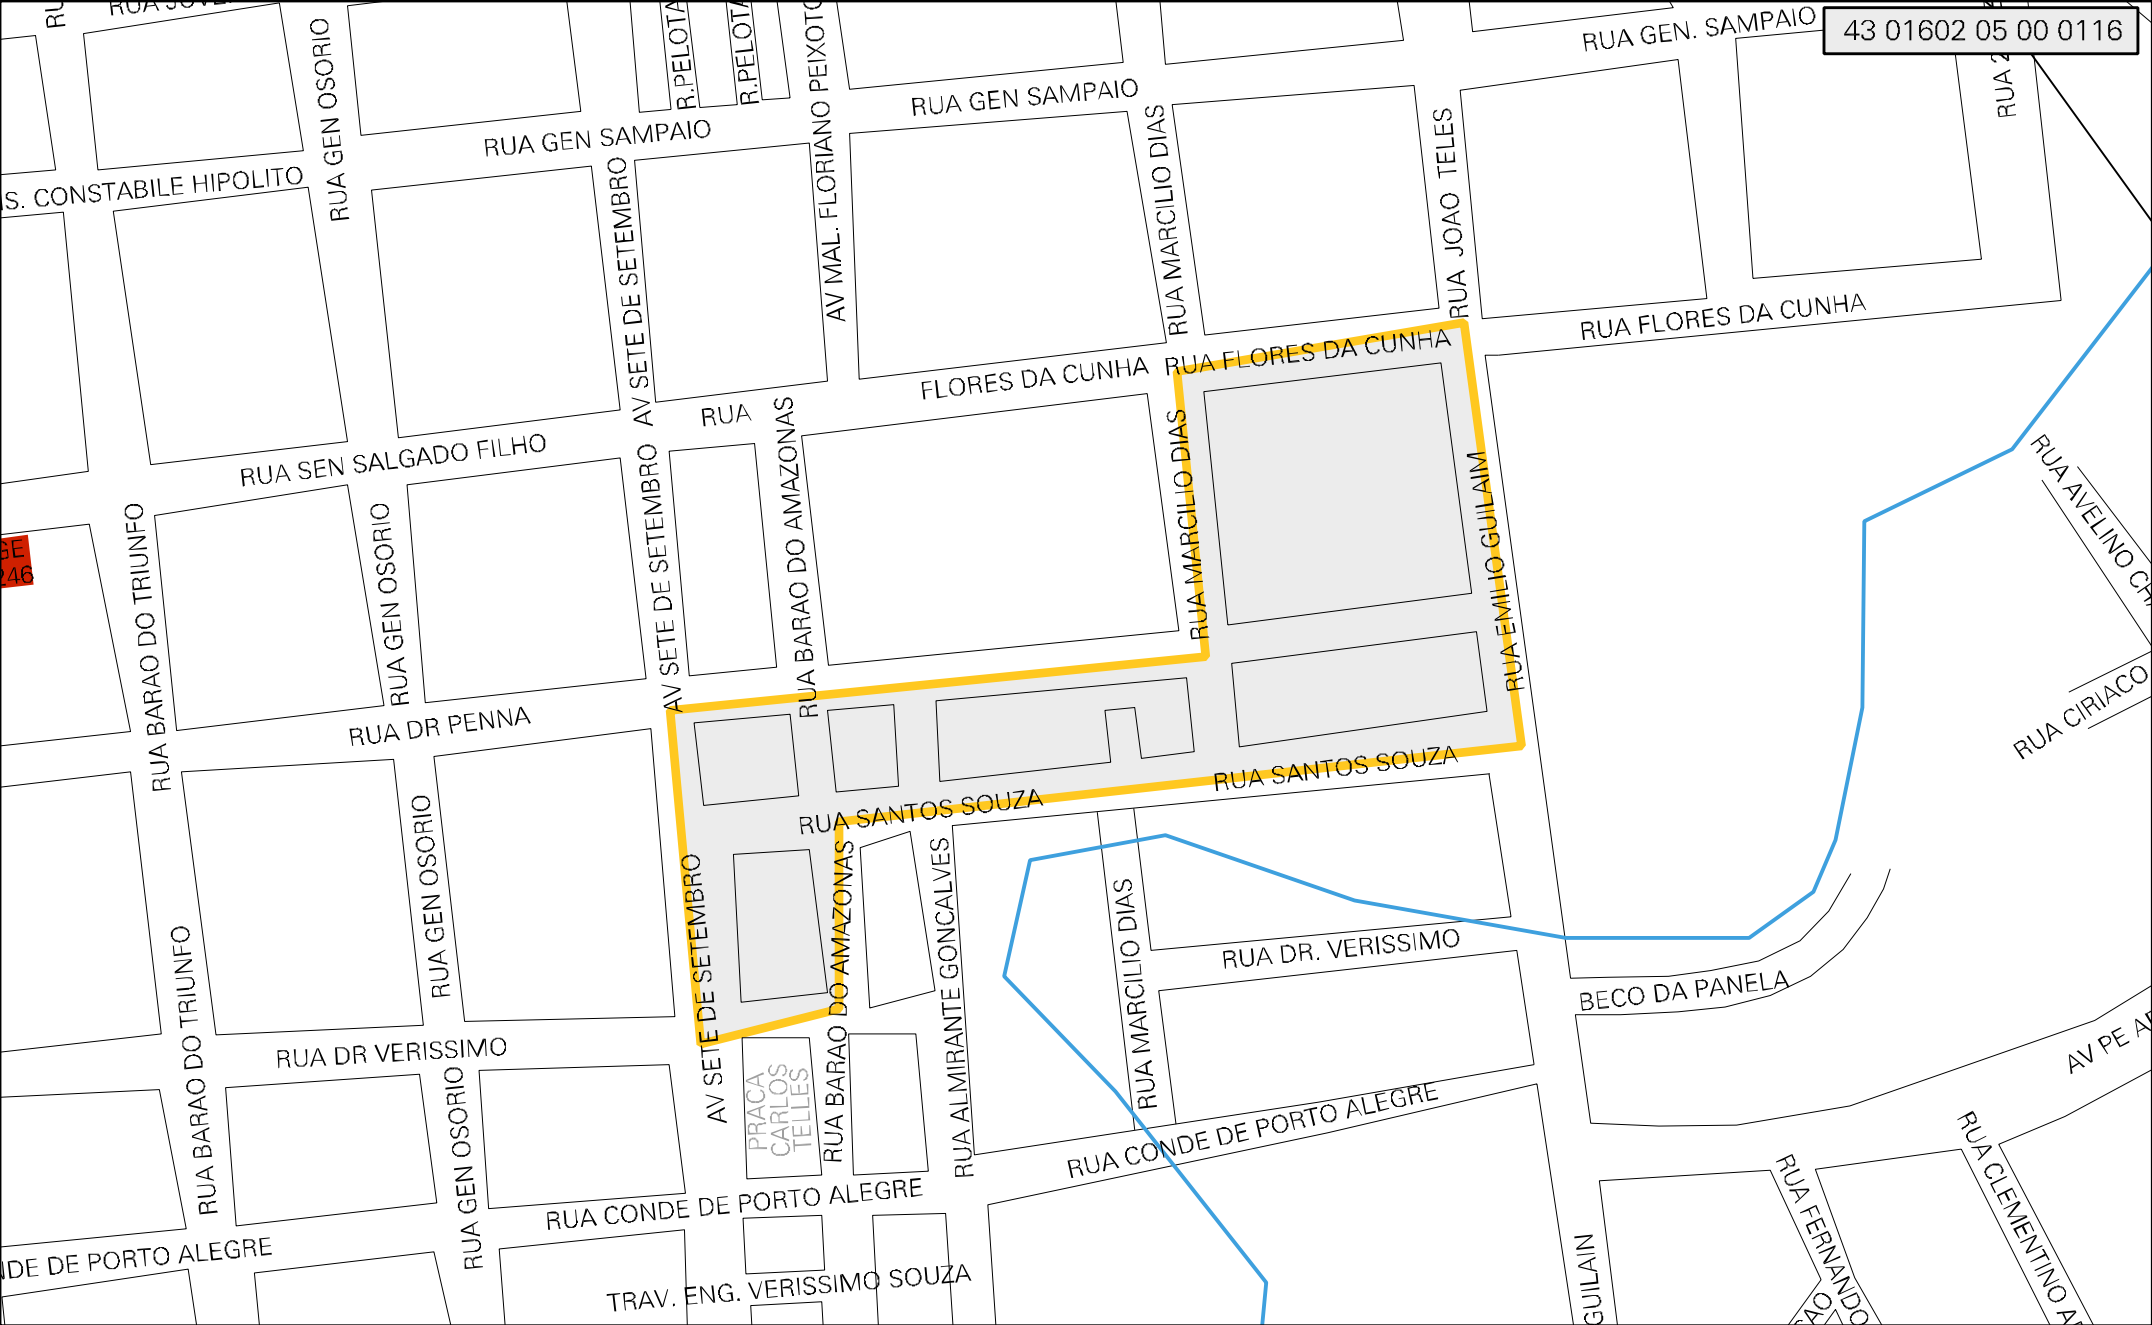

43 01602 05 00 0116

MUNICIPIO: 01602 - BAGÉ  
 DISTRITO: 05 - BAGÉ  
 SUBDISTRITO: 00  
 SETOR: 0116 SITUACAO: 10

ESTADO DO RIO GRANDE DO SUL  
 MAPA DE SETOR URBANO - MSU  
 ESCALA: 1 : 3937