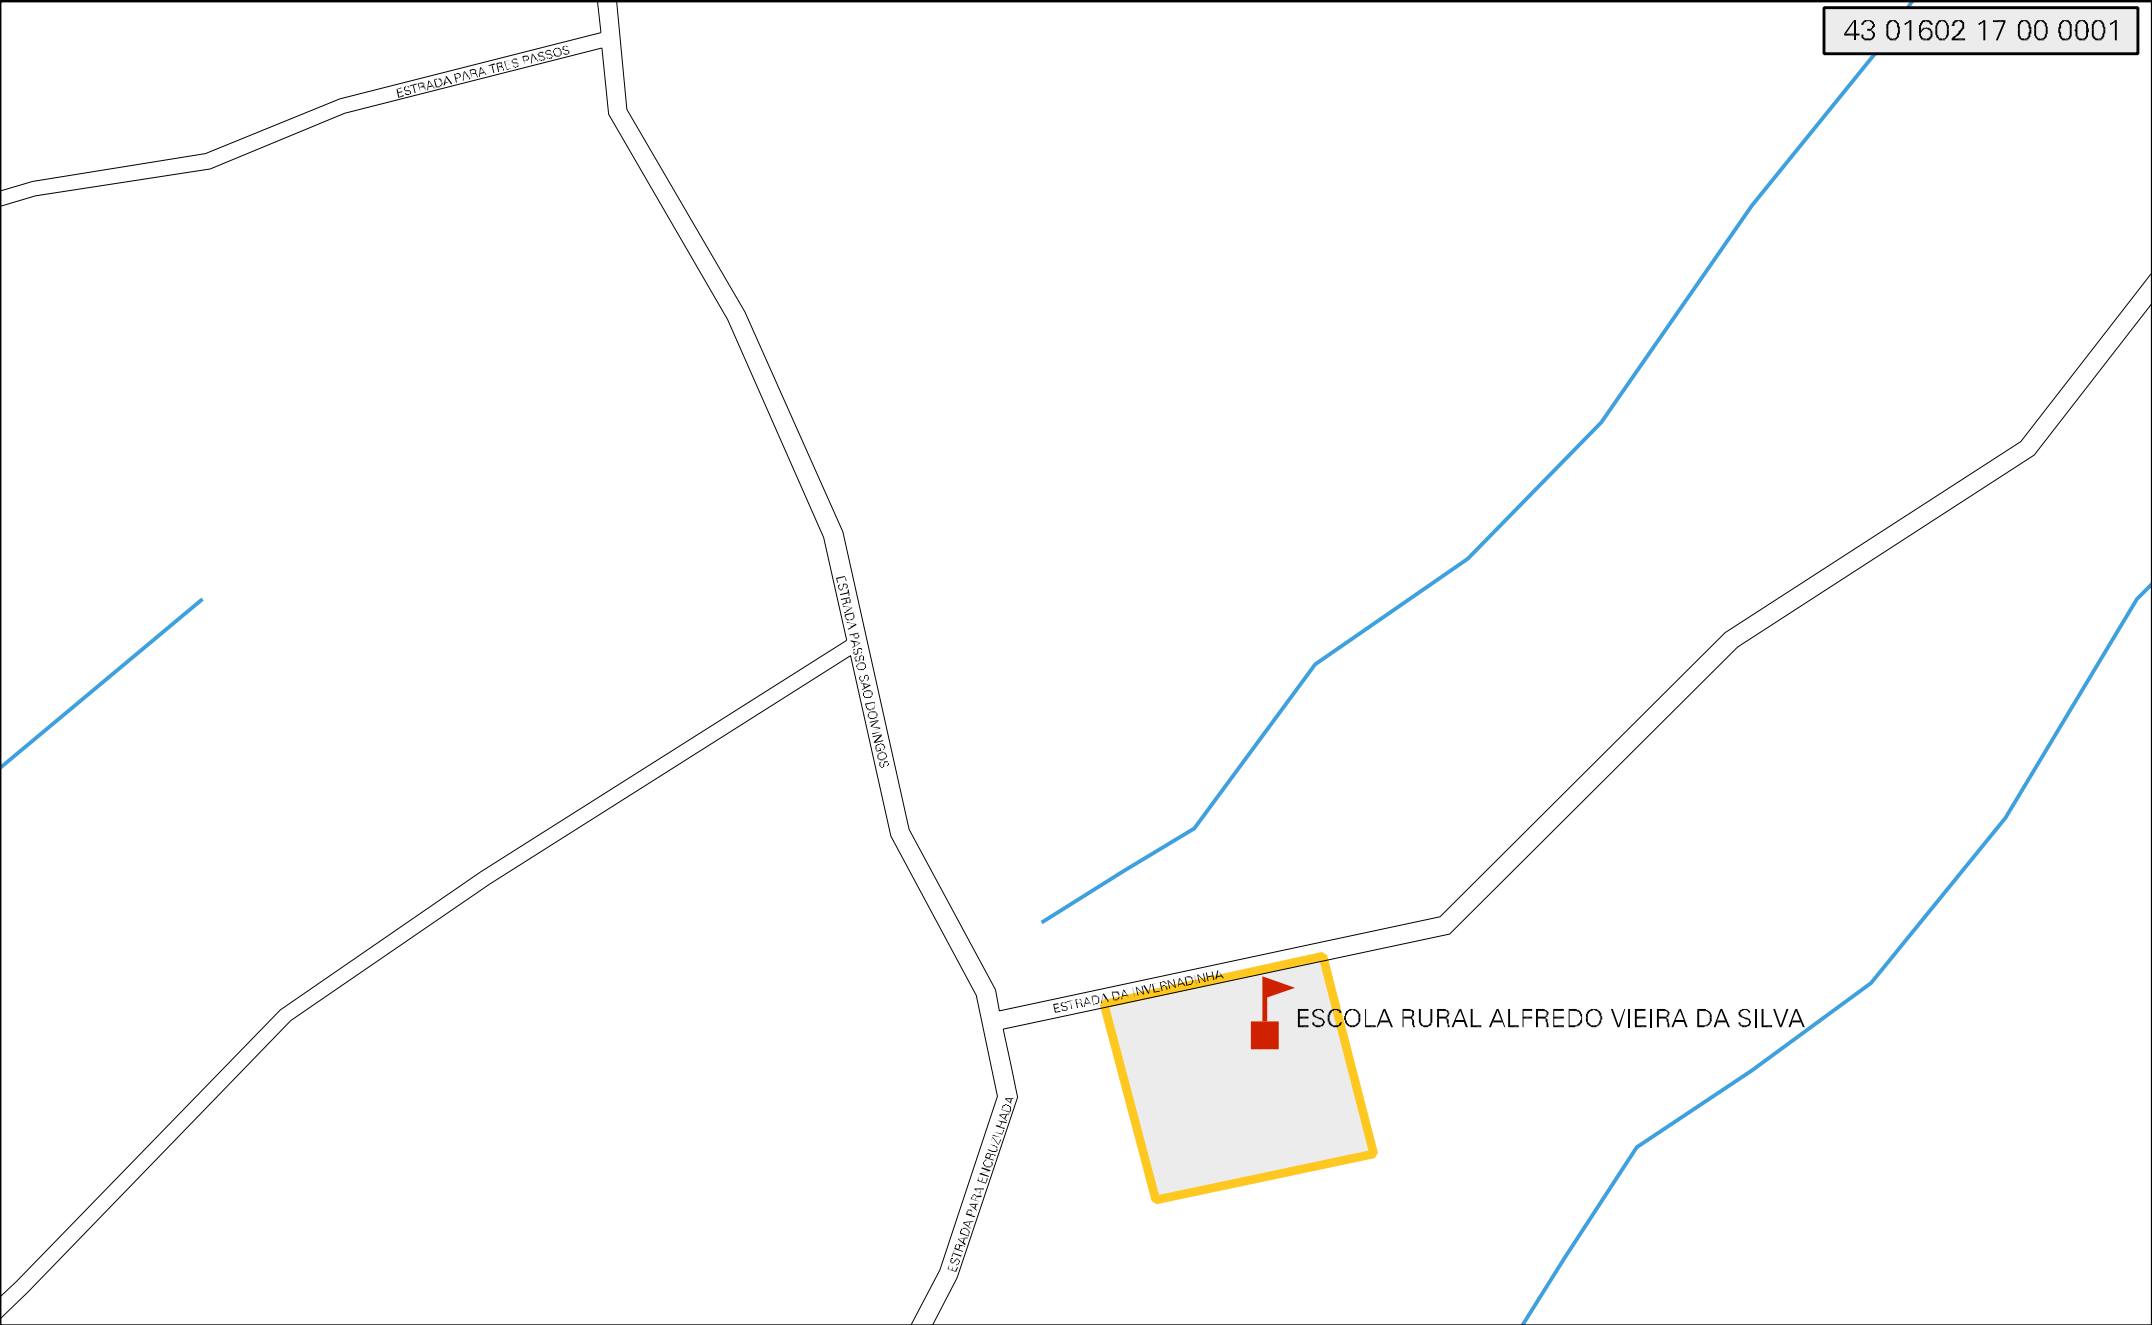

43 01602 17 00 0001

MUNICÍPIO: 01602 - BAGÉ
 DISTRITO: 17 - JOCA TAVARES
 SUBDISTRITO: 00
 SETOR: 0001 SITUACAO: 20

ESTADO DO RIO GRANDE DO SUL
 MAPA DE SETOR URBANO - MSU
 ESCALA: 1 : 3906