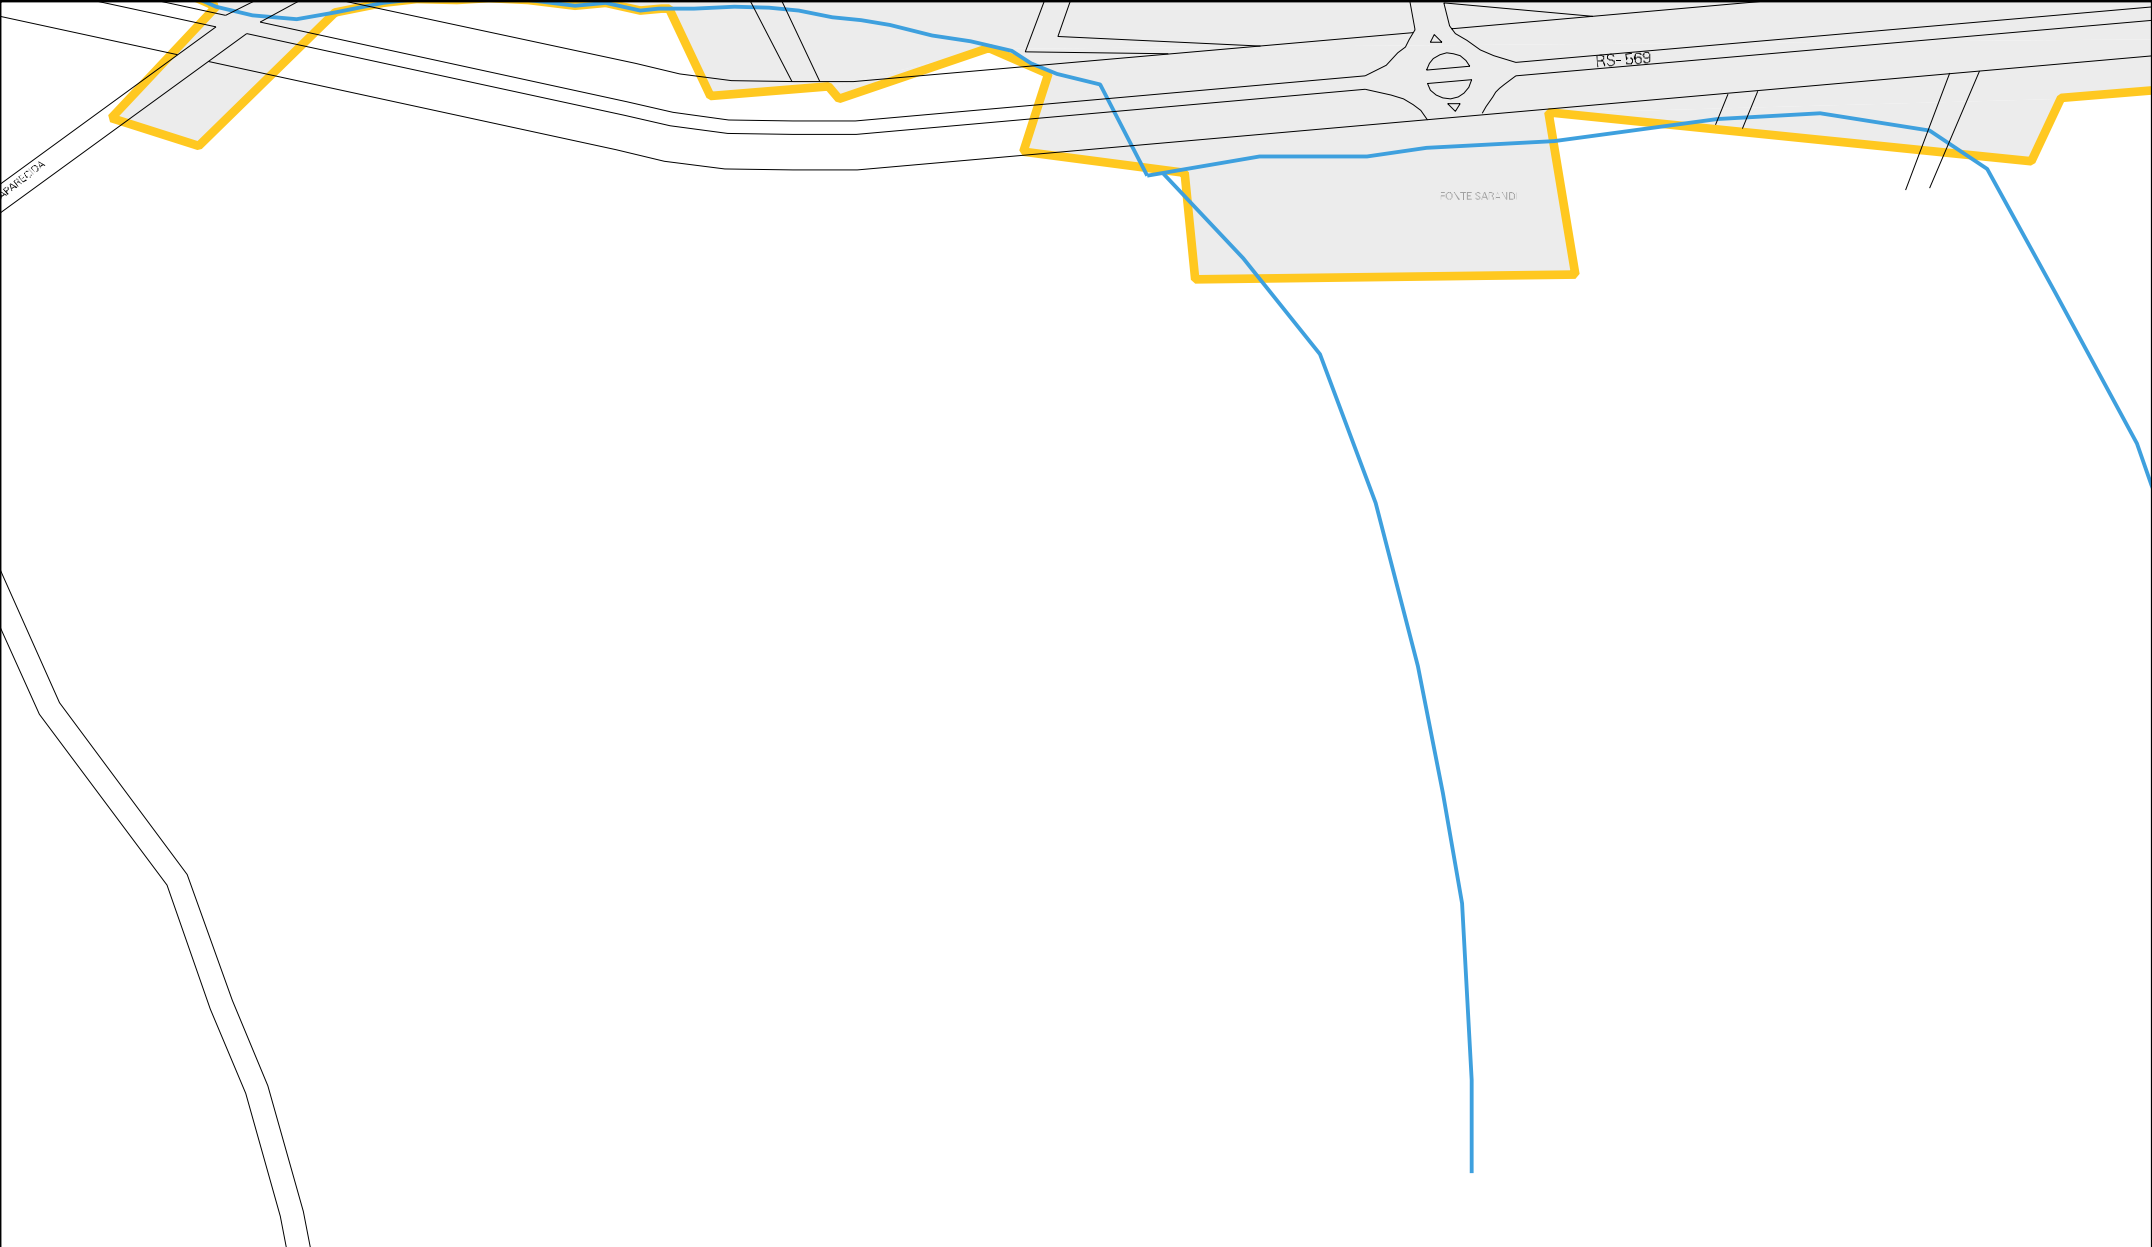

RIO AGUSSO

RUA 31 DE AGOSTO

RUA DAS HORTENÇAS

RUA DELFINO PASQUALETO

RUA 31 DE OUTUBRO

RUA EXPEDICIONÁRIO

RUA SARANDI

RUA ANGELO DUCARATI

RUA MANEGATÉS

RUA SARANDI

RUA FONTE

RUA AIRTON SEIVA

RUA BARBOSA

RUA IMIGRANTES

RUA SEN. ALBERTO PASQUALETO

RUA GETULIO VARGAS

RUA ITALIA

RIO AGUSSO

AV. 24 DE MARCO

PRÉF. MUNICIPAL

POSTO DE SAUDE

43 01958 05 00 0001

CENSO AGROPECUARIO 2006  
CONTAGEM DA POPULAÇÃO 2007

MUNICIPIO: 01958 - BARRA FUNDA  
DISTRITO: 05 - BARRA FUNDA  
SUBDISTRITO: 00  
SETOR: 0001 SITUACAO: 10

ESTADO DO RIO GRANDE DO SUL  
MAPA DE SETOR URBANO - MSU  
ESCALA: 1 : 4899