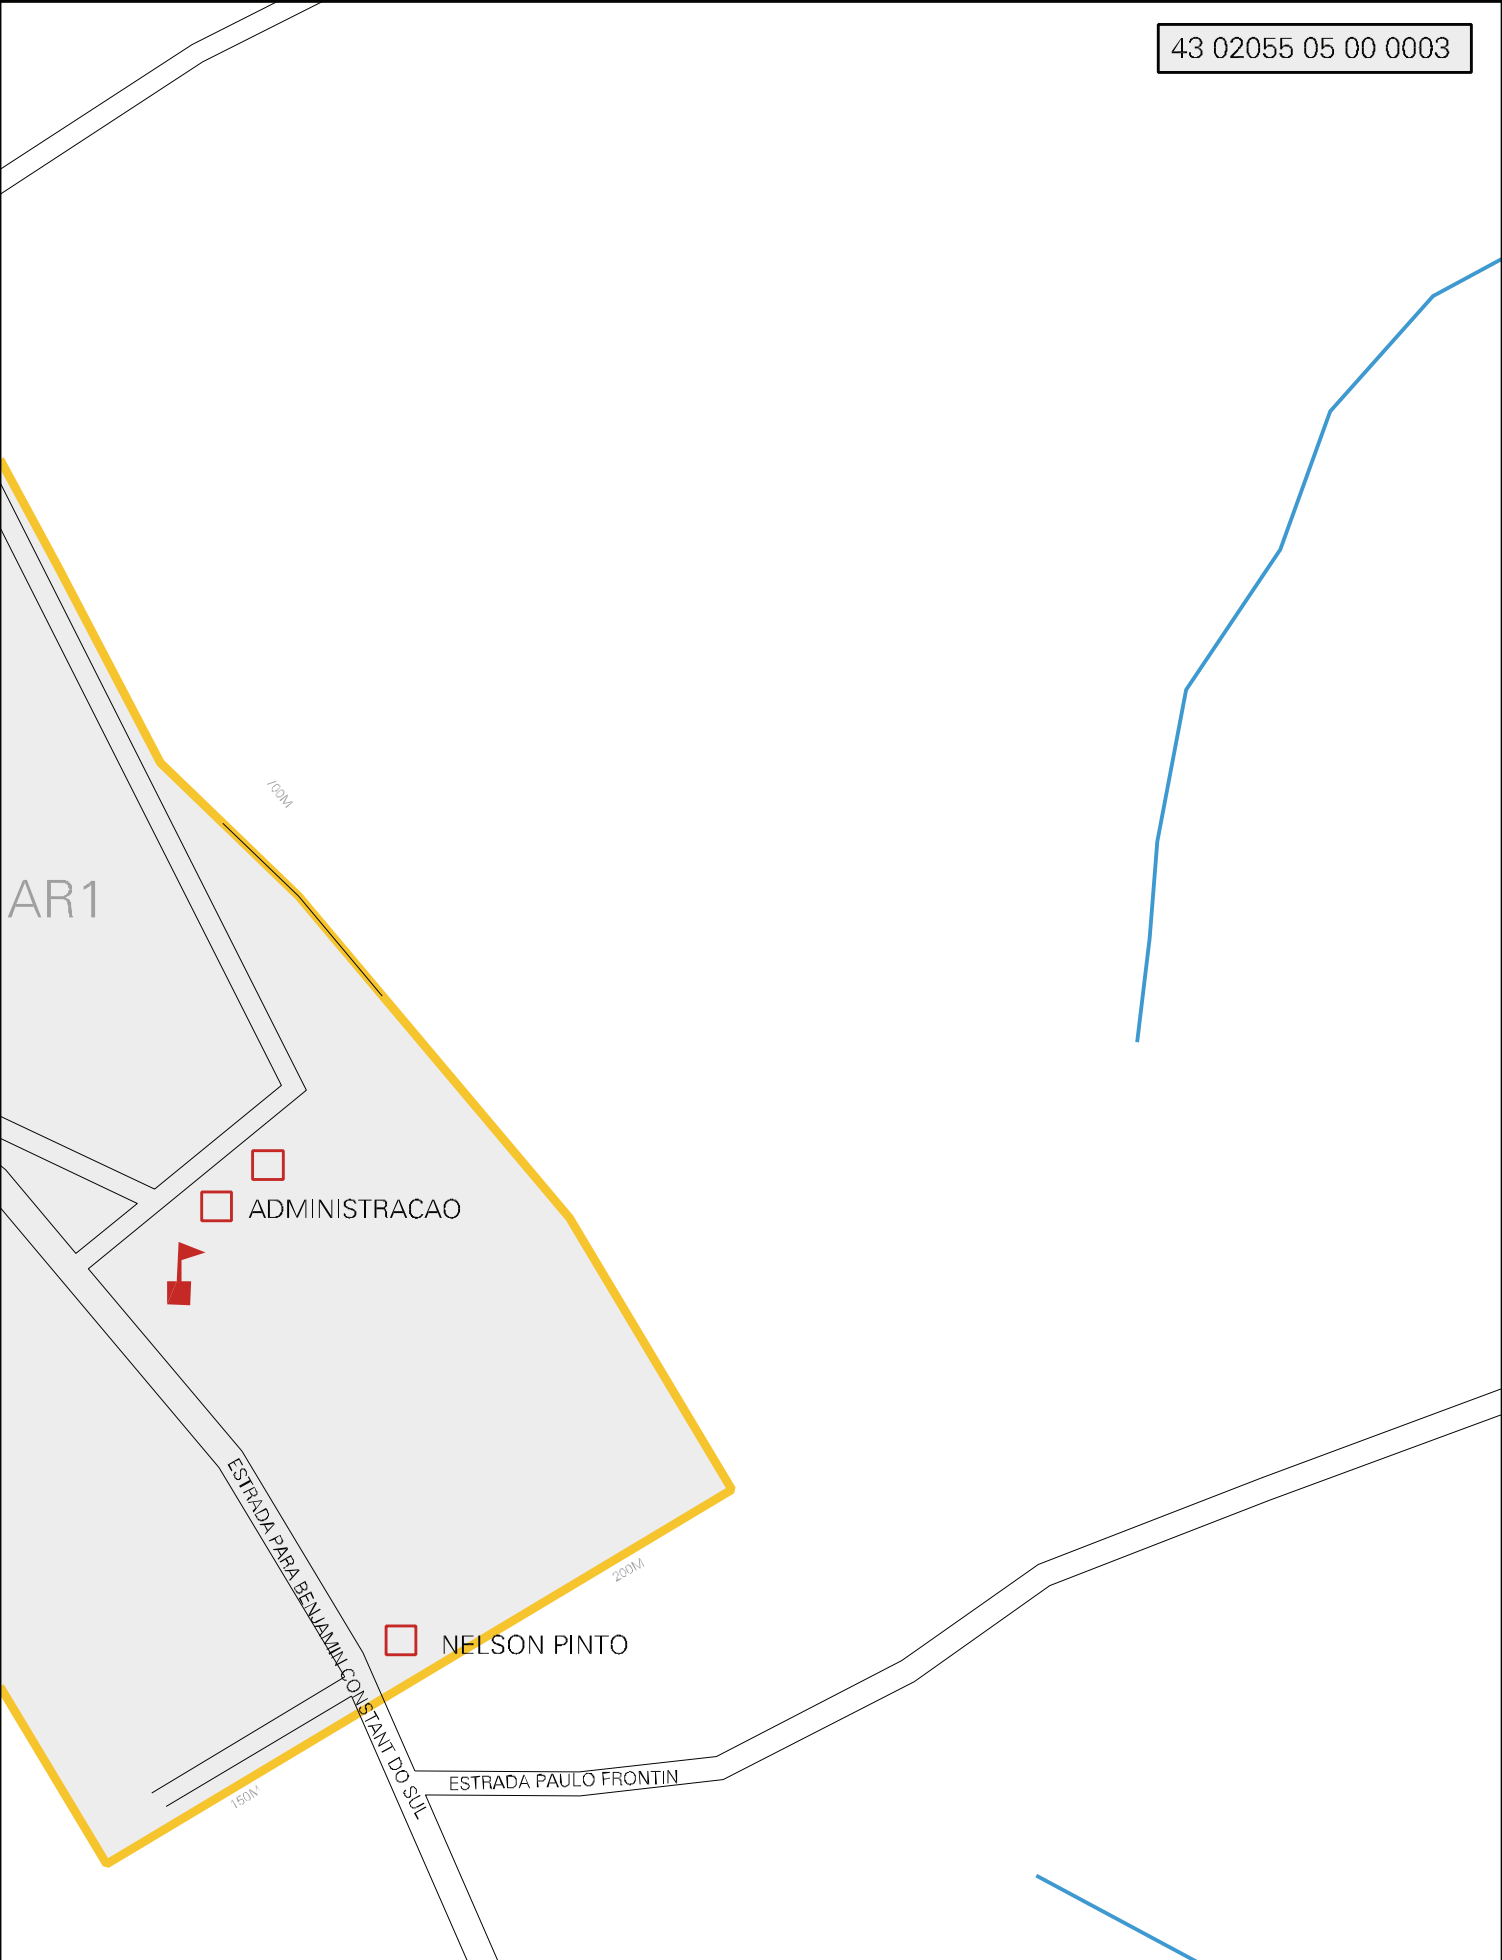

TOLDO VOTOURO

MUNICIPIO: 02055 - BENJAMIN CONSTANT DO SUL
DISTRITO: 05 - BENJAMIN CONSTANT DO SUL
SUBDISTRITO: 00
SETOR: 0003 SITUACAO: 75
AGLOM. RURAL: 00001 - TOLDO VOTOURO

AR1

ADMINISTRACAO

NELSON PINTO

ESTRADA PARA BENJAMIM CONSTANT DO SUL

ESTRADA PAULO FRONTIN