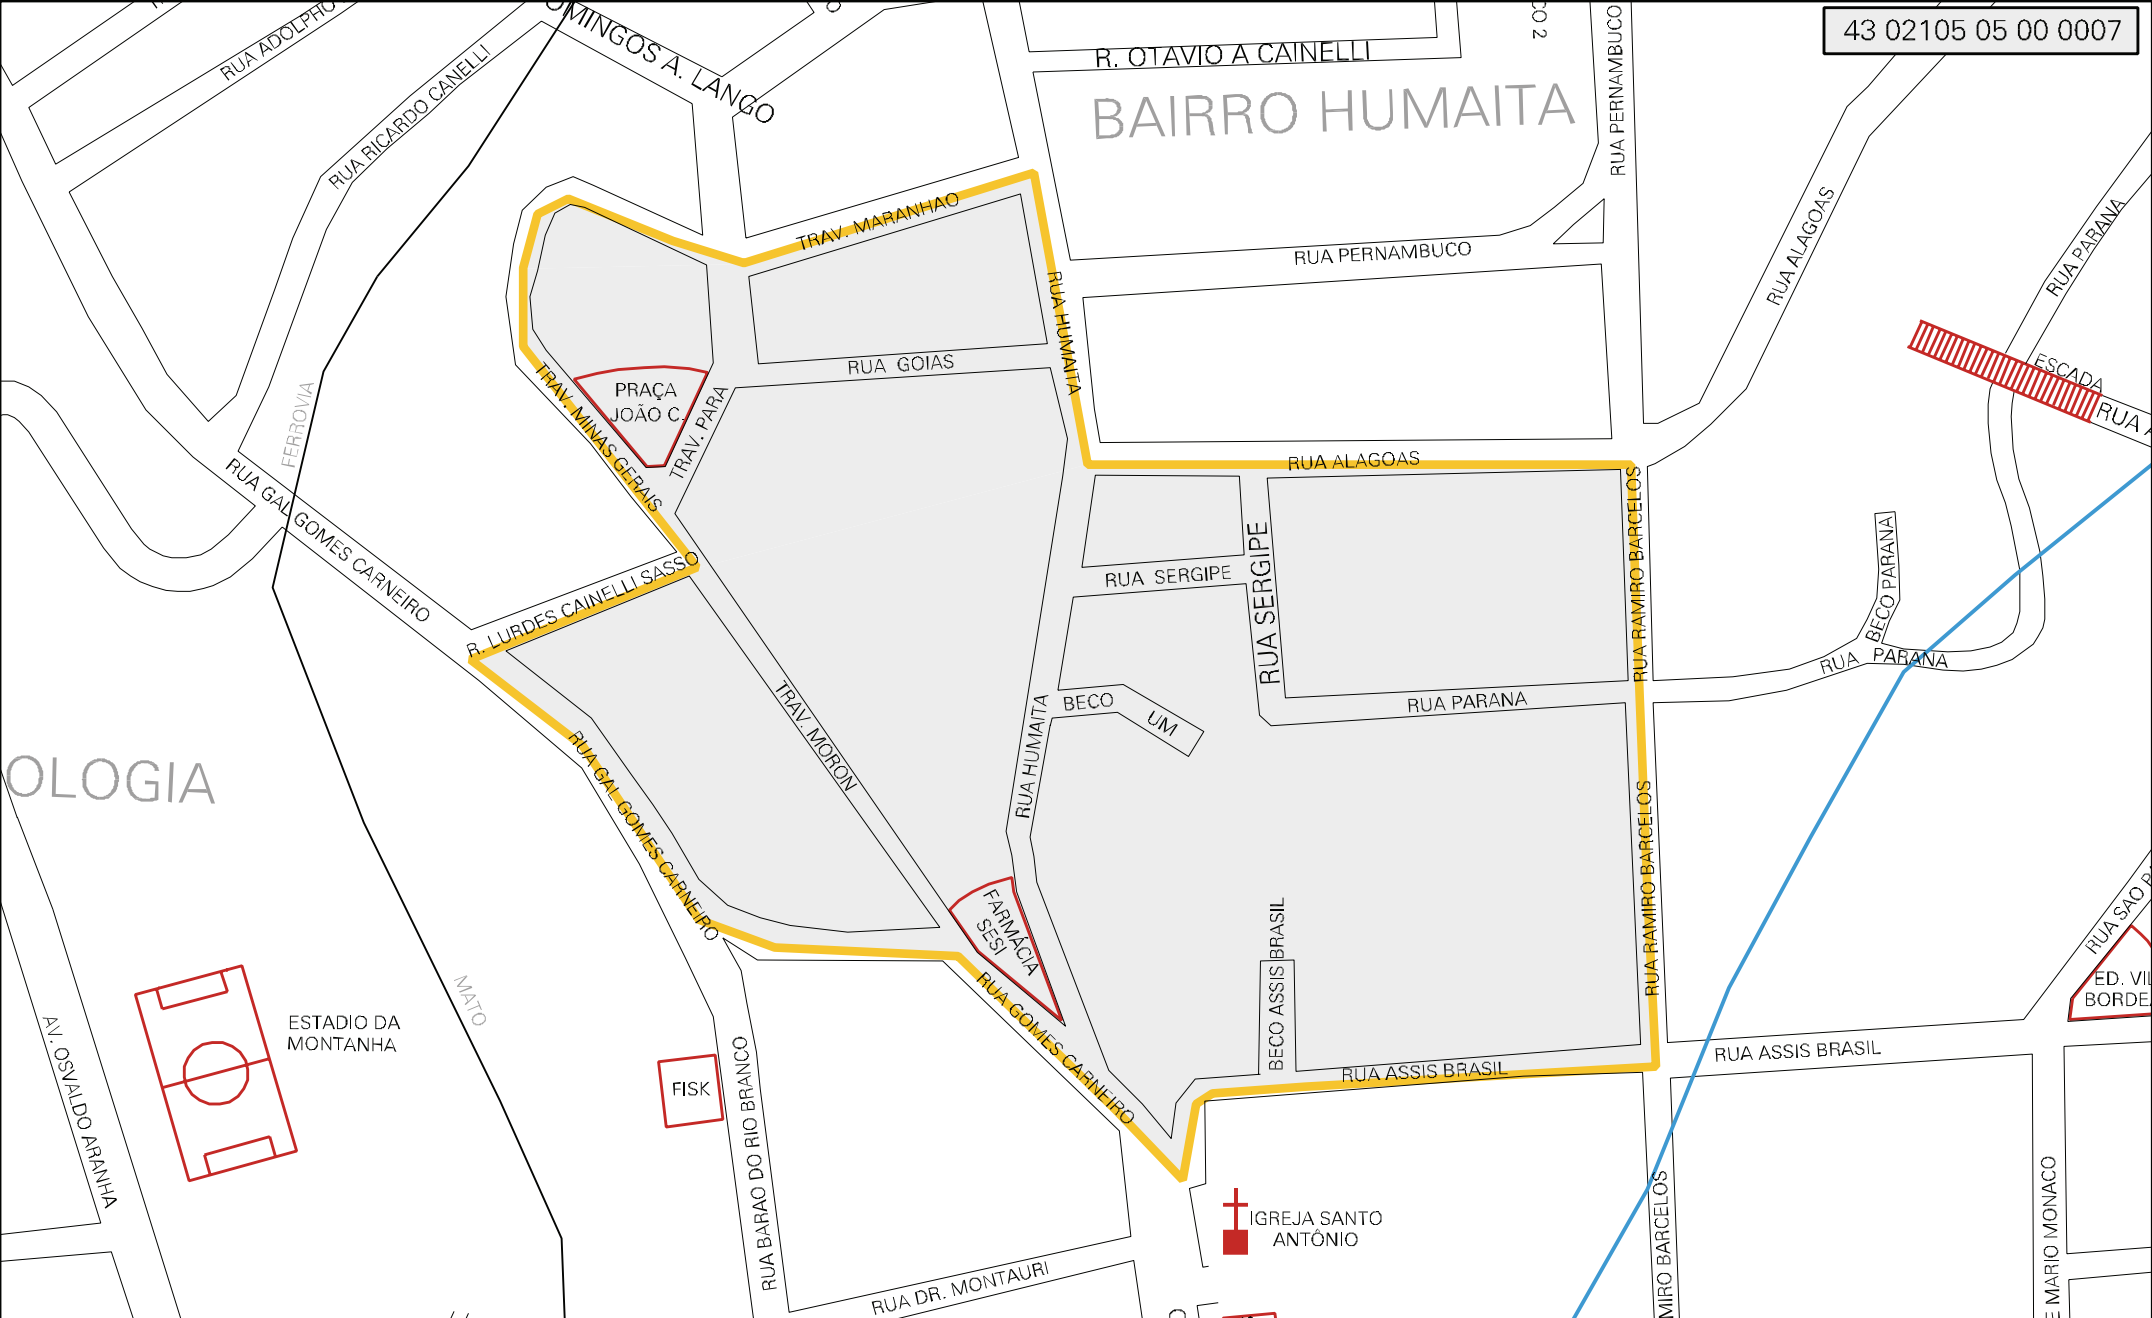

BAIRRO HUMAITA

MUNICIPIO: 02105 - BENTO GONÇALVES
 DISTRITO: 05 - BENTO GONÇALVES
 SUBDISTRITO: 00
 SETOR: 0007 SITUACAO: 10
 BAIRRO: 005 - HUMAITÁ

ESTADO DO RIO GRANDE DO SUL
 MAPA DE SETOR URBANO - MSU
 ESCALA: 1 : 2583