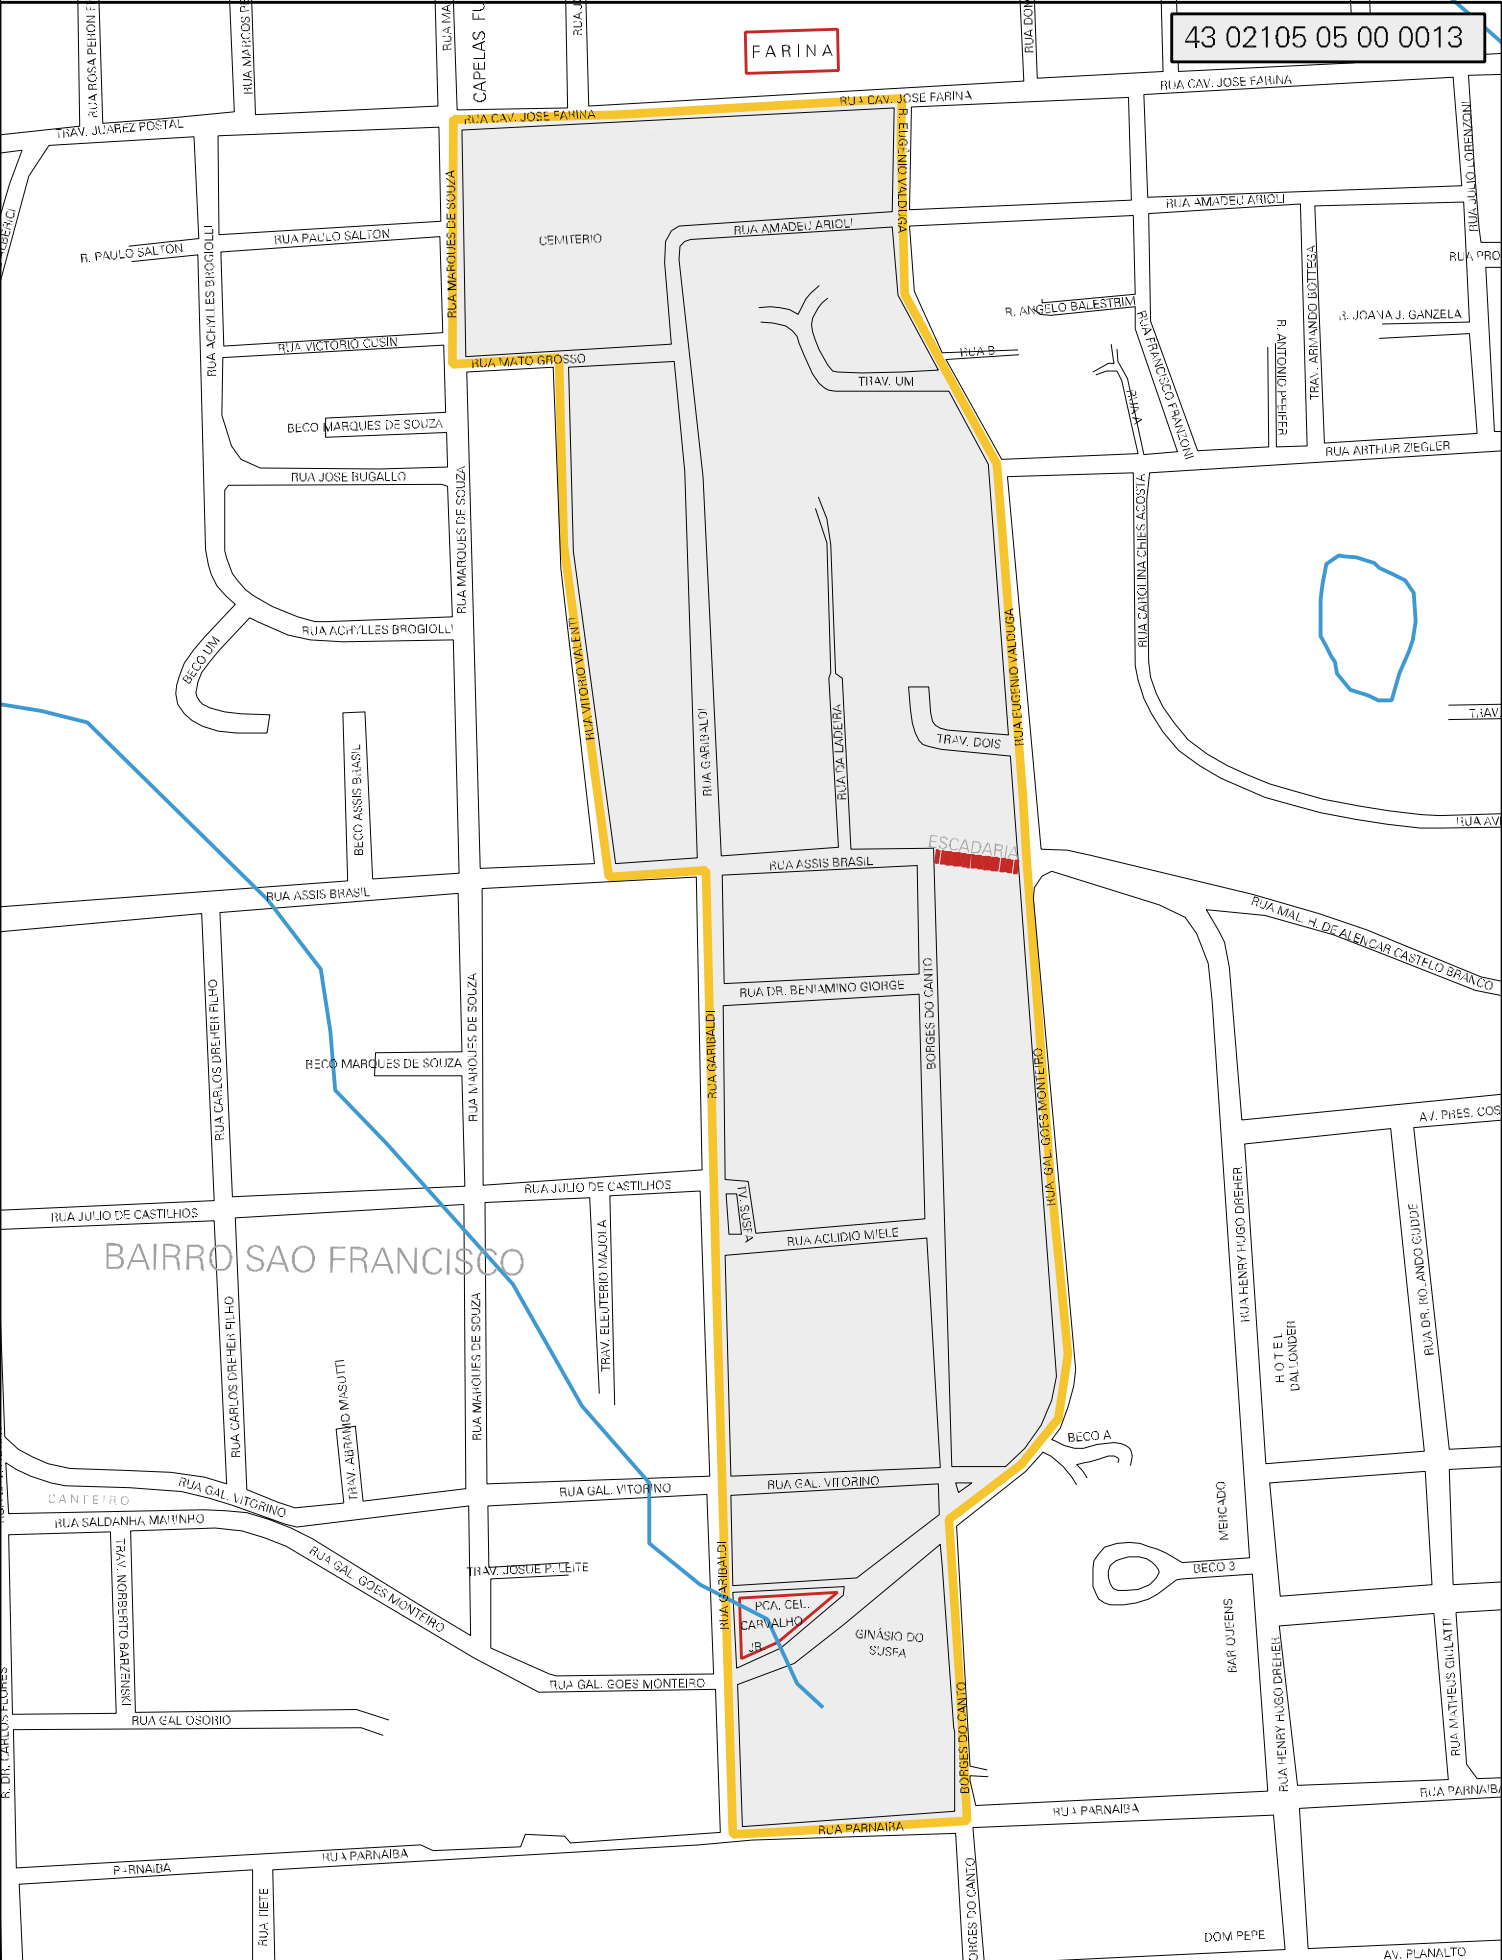

FARINA

BAIRRO SAO FRANCISCO

MUNICIPIO: 02105 - BENTO GONÇALVES
 DISTRITO: 05 - BENTO GONÇALVES
 SUBDISTRITO: 00
 SETOR: 0013 SITUACAO: 10
 BAIRRO: 002 - SÃO FRANCISCO

ESTADO DO RIO GRANDE DO SUL
 MAPA DE SETOR URBANO - MSU
 ESCALA: 1 : 4147