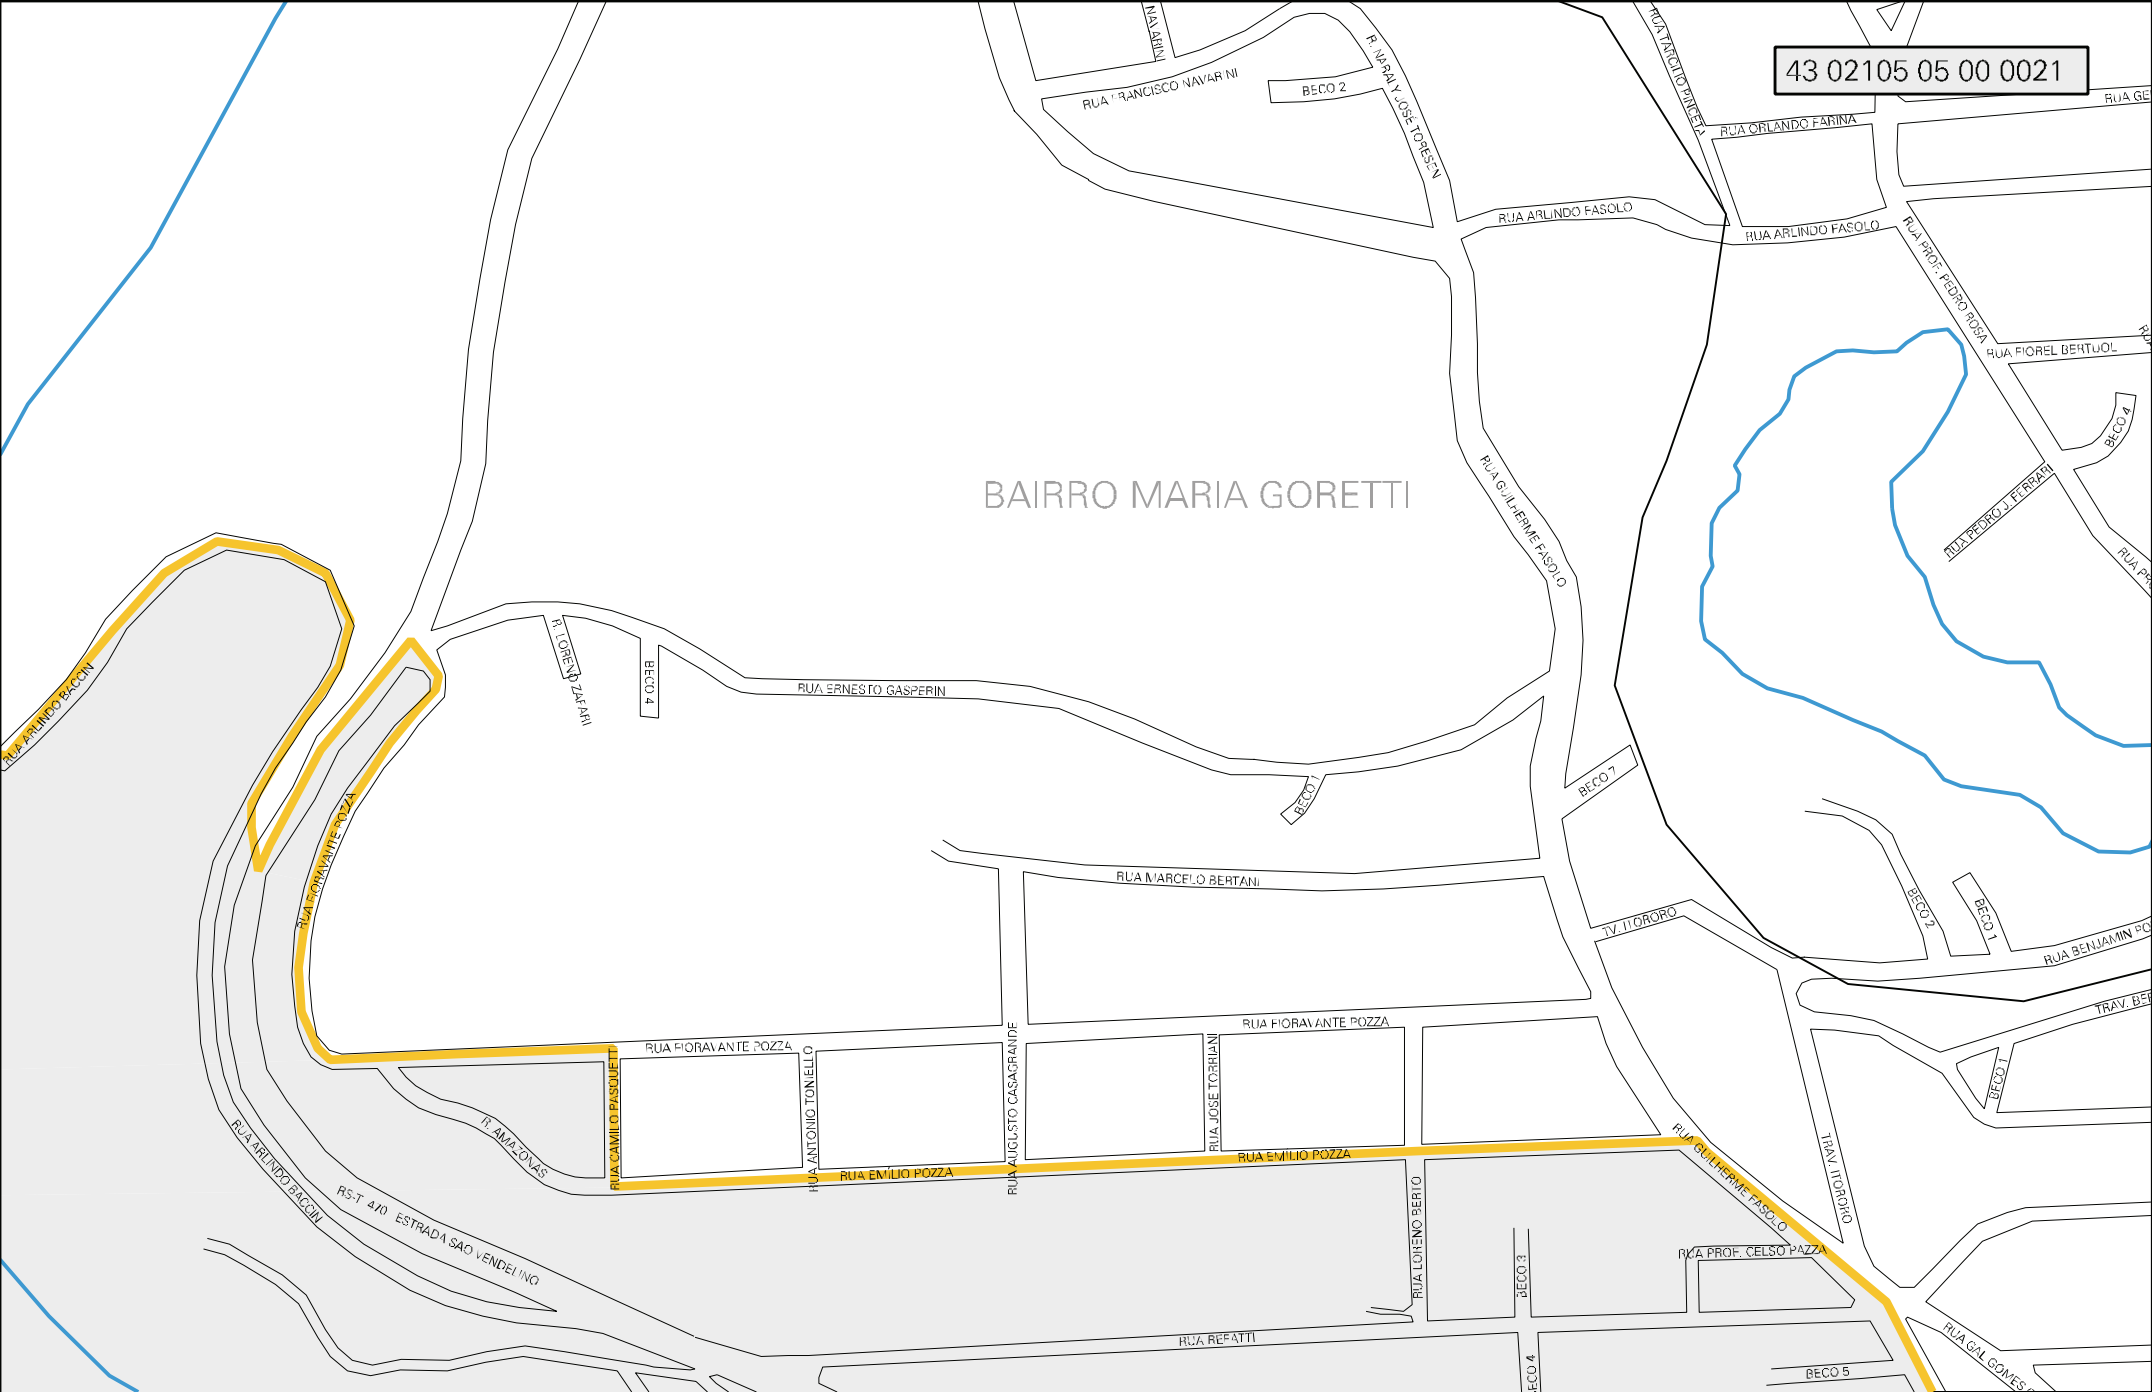

BAIRRO SAO VENDELINO

JOAO MION
LOTE 2 DA LINHA ZEMITH

200 M
4200 M
210 M

RUA E
RUA C
RUA D

BECO 1

RUA ALZORZI

RUA BERTUZZO
DE OLIVEIRAS

RUA JULIETA SASSI DREHER

RUA JULIETA SASSI DREHER

RUA MAXIMIANO TRANQUILLO BORTOLINI

RUA ARLUNDO BACCIN

RUA NILIO JACINTO CARPARO

RUA LUIZ LOPEZ

RUA MAXIMIANO TRANQUILLO BORTOLINI

RUA JOSE LORENZINI

ESTRADA PARELHA ZEMITH

43 02105 05 00 0021

BAIRRO MARIA GORETTI

CENSO AGROPECUARIO 2006
CONTAGEM DA POPULAÇÃO 2007

MUNICIPIO: 02105 - BENTO GONÇALVES
DISTRITO: 05 - BENTO GONÇALVES
SUBDISTRITO: 00
SETOR: 0021 SITUACAO: 10
BAIRRO: 010 - MARIA GORETTI

ESTADO DO RIO GRANDE DO SUL
MAPA DE SETOR URBANO - MSU
ESCALA: 1 : 3977